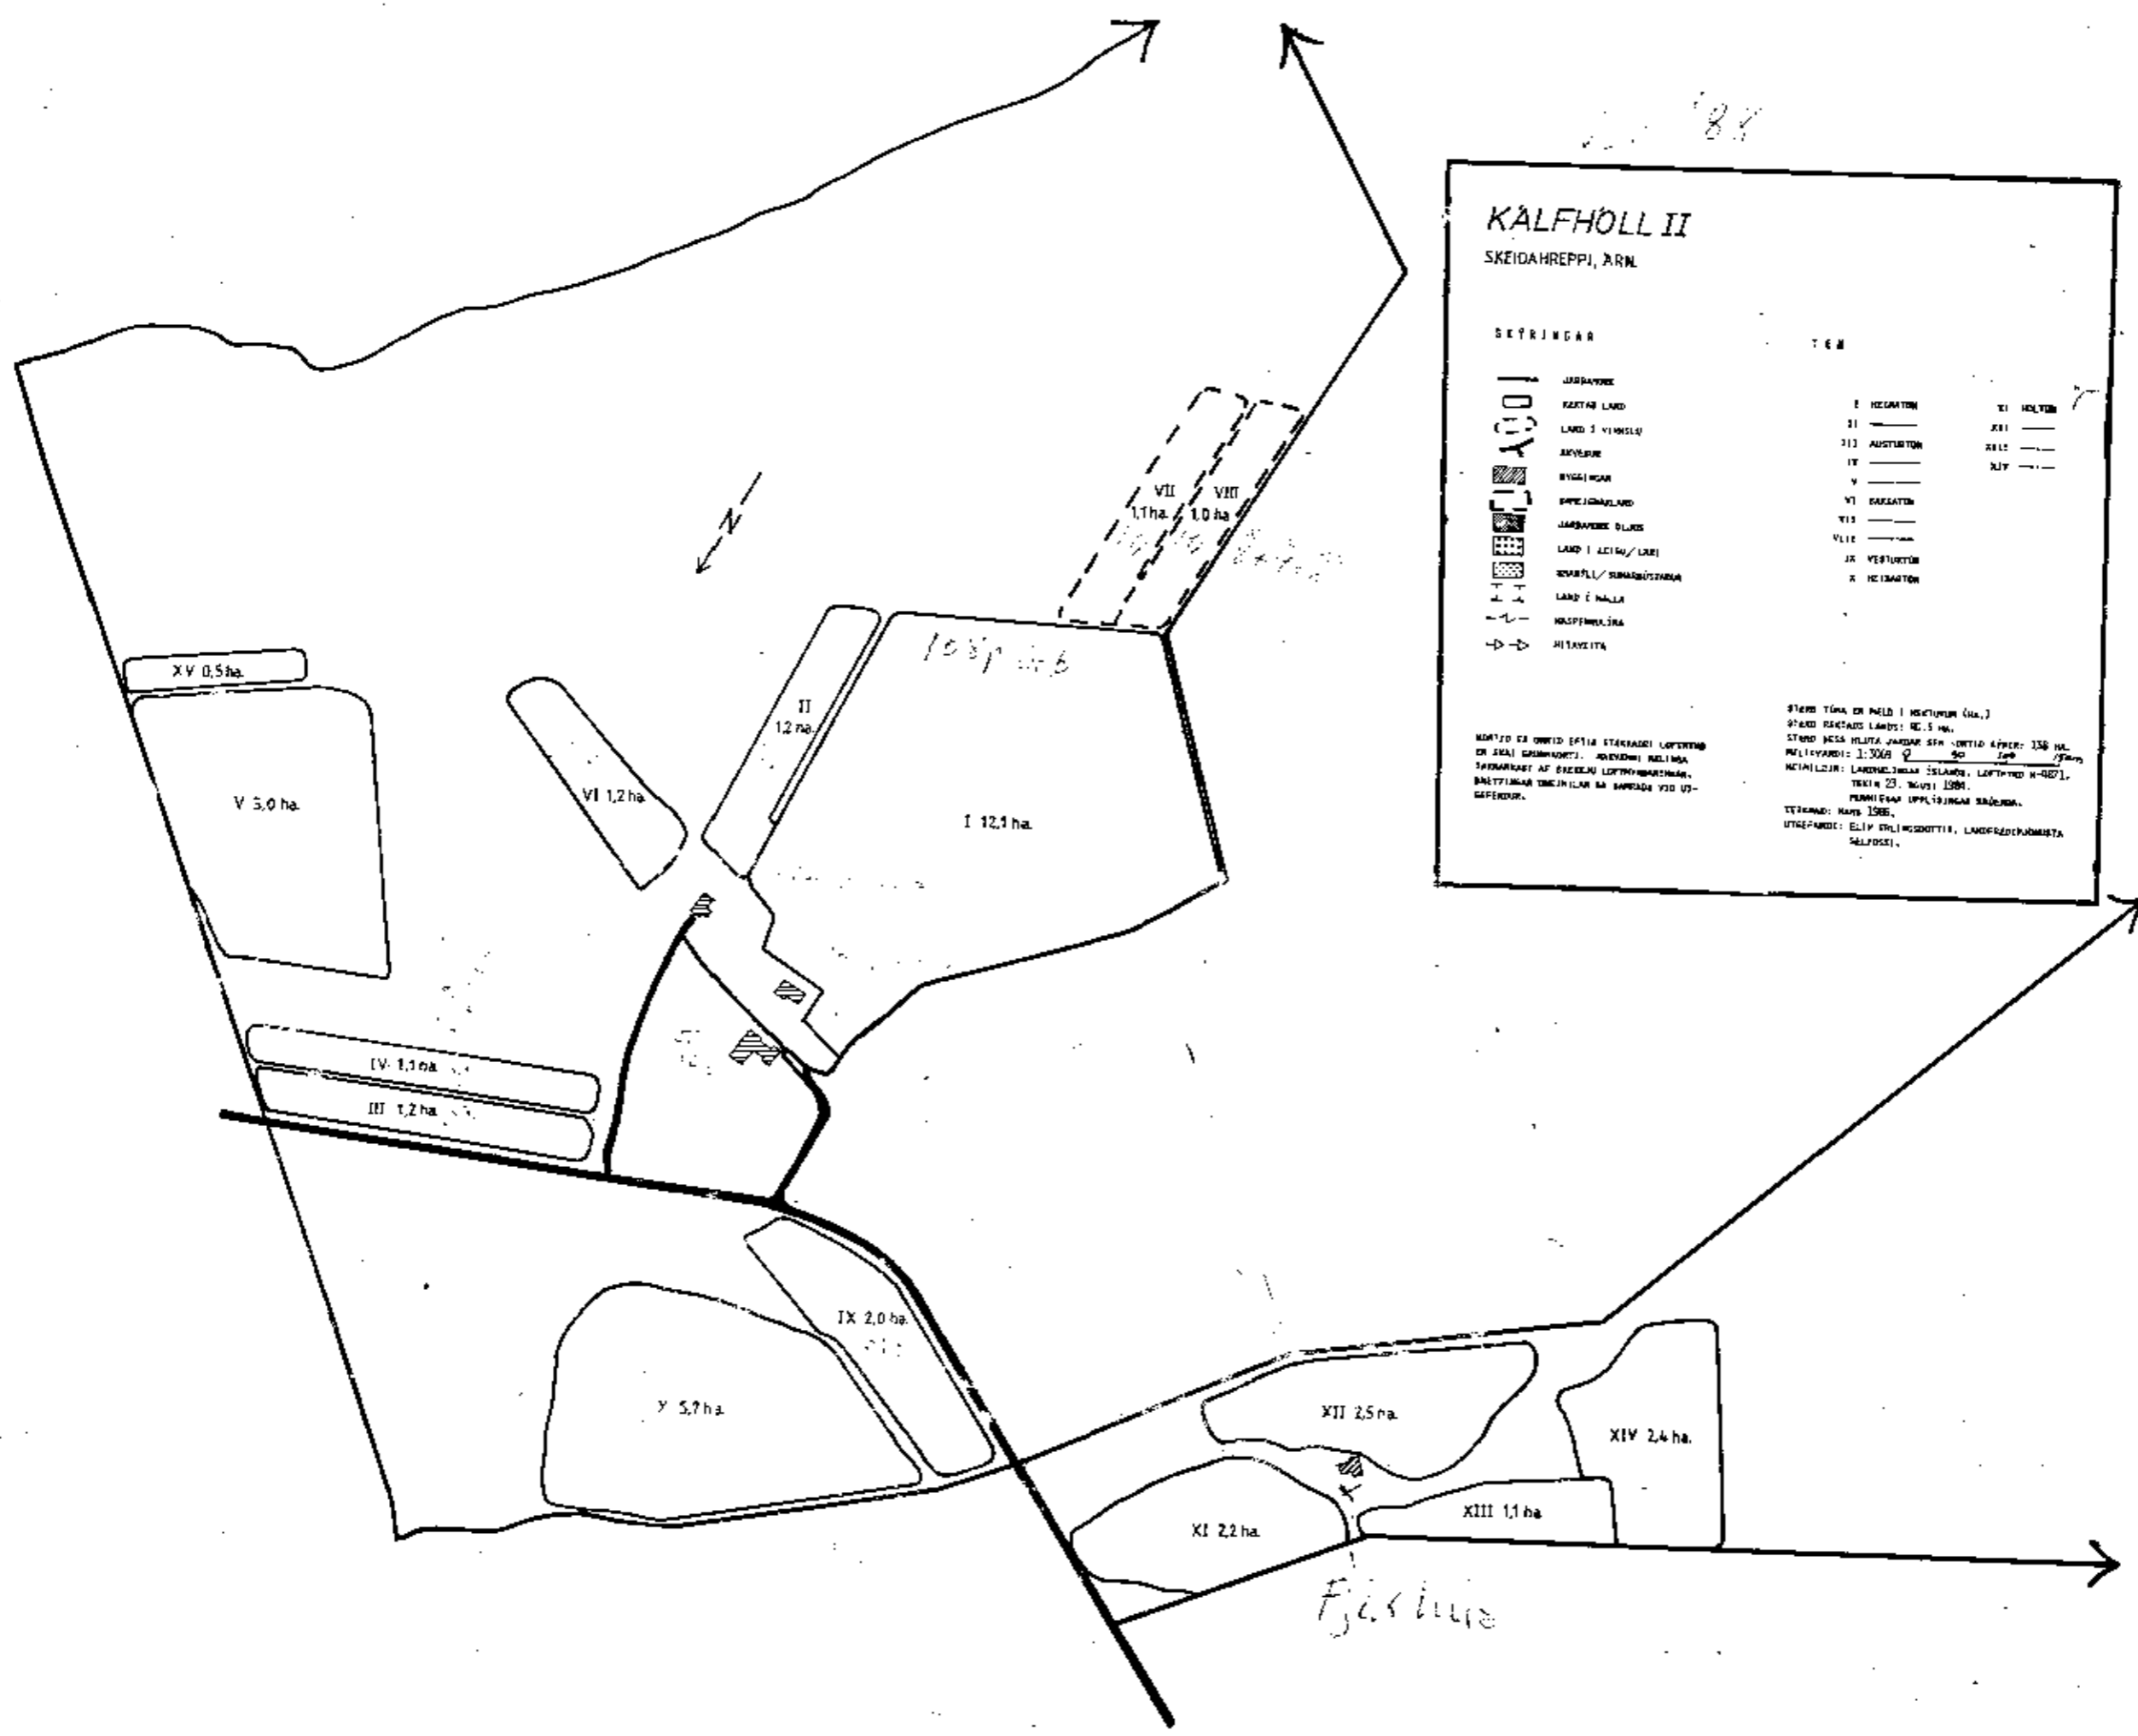

1984

**KALFHÖLL II**  
SKEIDAREPPI, ARN.

SKYRINGAR	TEK
1000	E HEGGATON
1001	XI HÖLVEIN
1002	XII
1003	XIII AUGUSTATON
1004	IV
1005	V
1006	XI BAKSATON
1007	XII
1008	VIII
1009	XIII
1010	XIV
1011	XV
1012	XI VESTURTUN
1013	XI HEGGATON
1014	
1015	
1016	
1017	
1018	
1019	
1020	

STAND TÖNA EN MELD I HESTUNUM (ha.)  
 STAND REKTAÐS LANDS: 10.5 ha.  
 STAND ÞESS HLUFA JARÐAR SFN - ÖRTIÐ ÁÐRER: 138 ha.  
 HELLIVARÐI: 1:3000 2 50 100 150 200  
 MÖTILÖGJAF: LAGREKJINGAR ÍSLANDS, LÖFTYÐIÐ N-9871,  
 TÖKN 23. NOV 1984.  
 ÞUNNIFRAN LPP/19 JINGAR SAÐURNA.  
 TÖKNAND: MAJ 1985.  
 ÚTGEFANDI: ELIY. ÖRLLI HÖGÐOTTIR, LANDFRÉÐAÐRÁÐUNASTA  
 SÉLFOSKI.