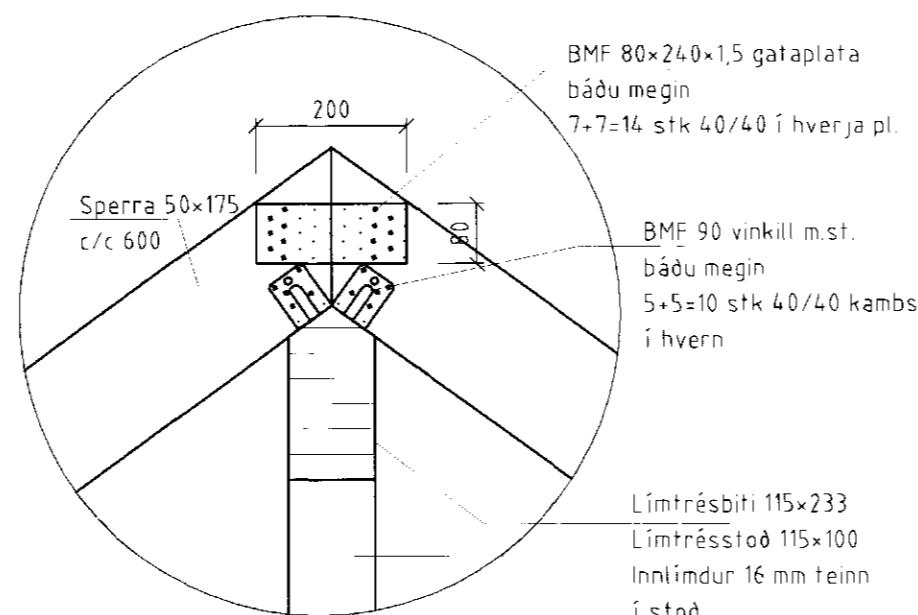

Þversnið A-A, 1:50

Þversnið B-B, 1:50

Sérmynd 2/B03, 1:10

Sérmynd 3/B03, 1:10

Sérmynd 5/B03, 1:10

Sérmynd 4/B03, 1:10

Andri Þjarni Guðsson
 01056P-3089

Íbúðarhús Atla Eggertssonar, Gnúpverjahar.	DATE: 07.07.1998
Burðarvirki	DATE: AE, GC
Þversnið og sérmyndir	DATE: B-03
Yfirfarið	DATE: 1:50, 1:10