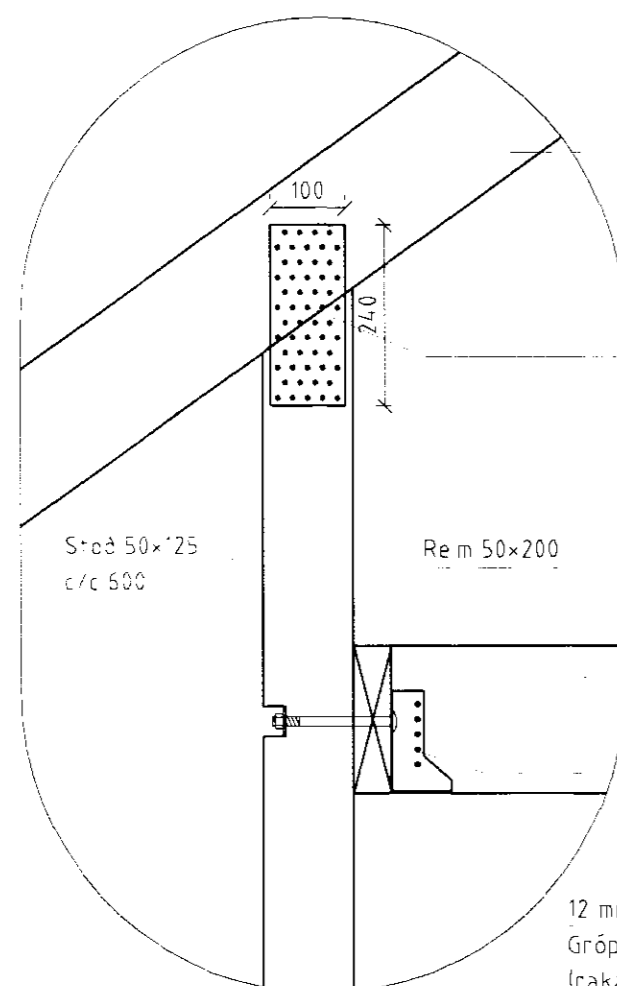

Þversnið A-A, 1:50

Þversnið B-B, 1:50

Sérmynd 2/B03, 1:10

Sérmynd 3/B03, 1:10

Sérmynd 5/B03, 1:10

Sérmynd 4/B03, 1:10

Andri Þjarni Guðsson
 01056P-3089

Íbúðarhús Atla Eggertssonar, Gnúpverjahar.	DATE: 07.07.1998
Burðarvirki	DATE: AE, GC
Þversnið og sérmyndir	DATE: B-03
Yfirfarið	DATE: 1:50, 1:10