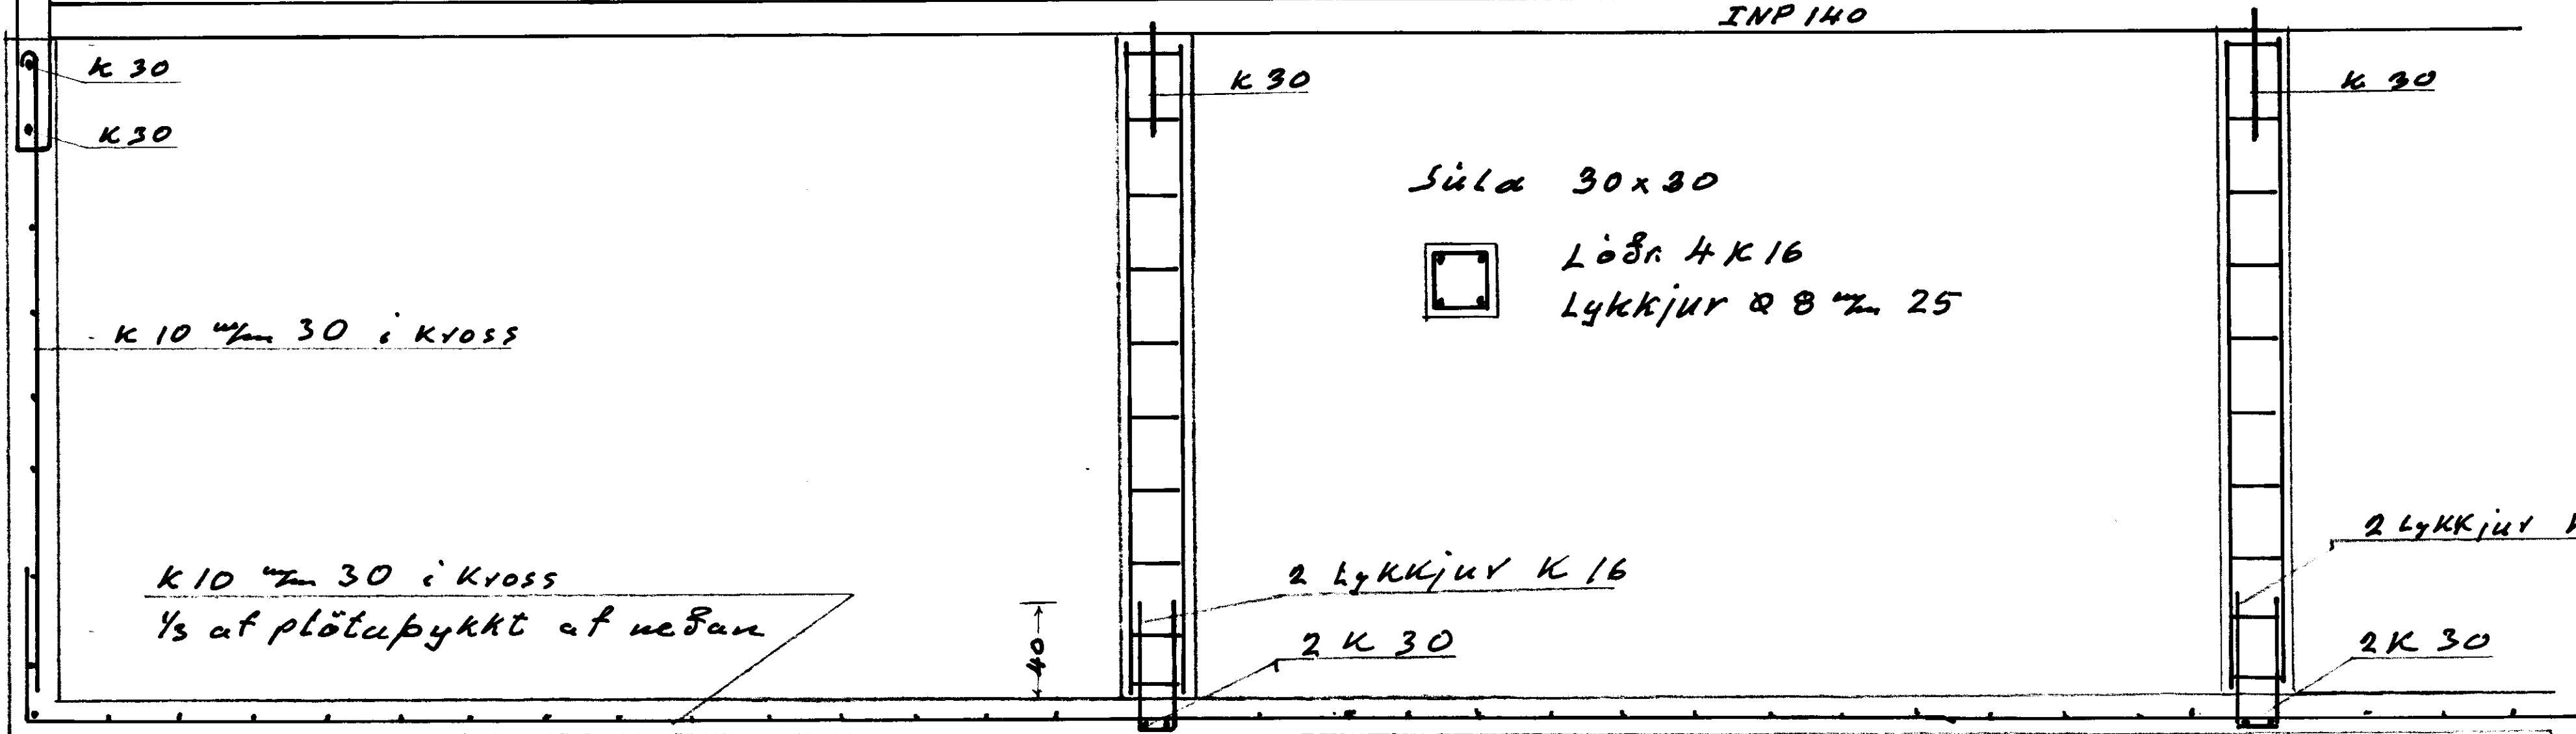

Laxárdalur 1:20

fjarhússperra 7m 400

• Snib i stoð 3 K 35  
 í skammbita 3 K 30  
 sjöðist saman með 50 cm  
 millibili.

50

40

Plata = 15 cm

1975

Maðinn