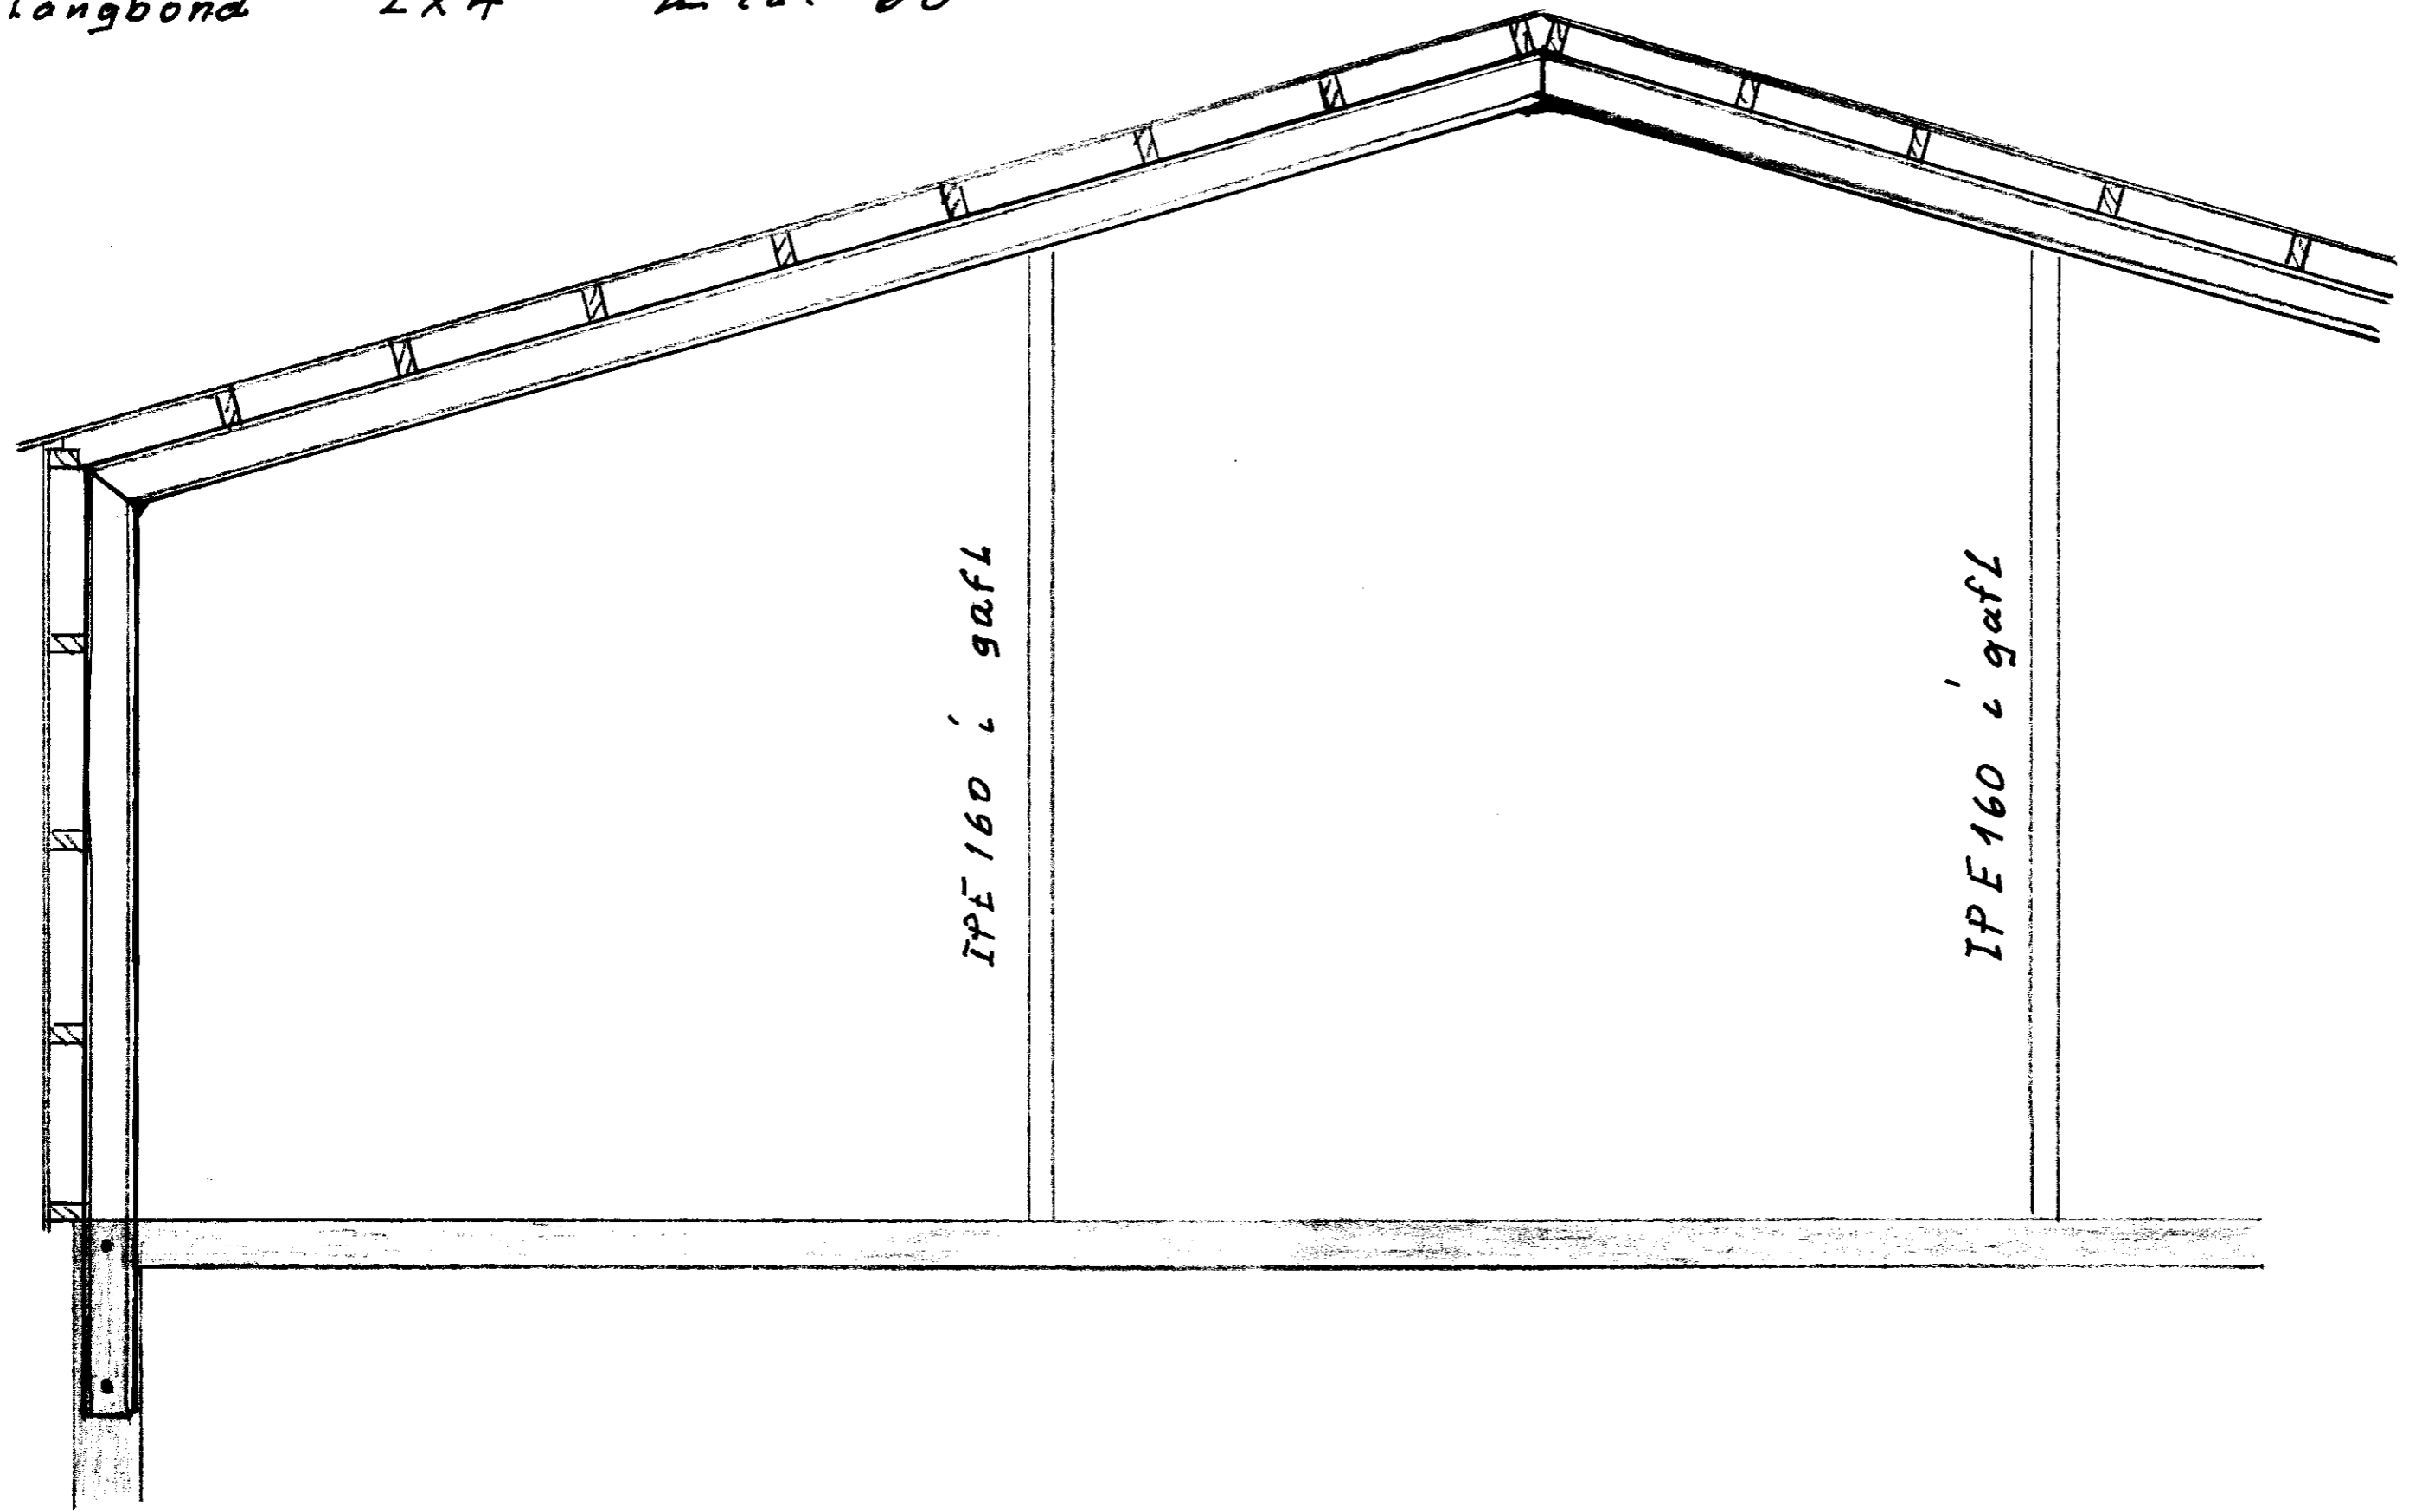

Sperra IPE 160 \approx ca. 270
langbönd 2x4" \approx ca. 60

Laxárdalur
svinahússperra 1:20

1978

Martini