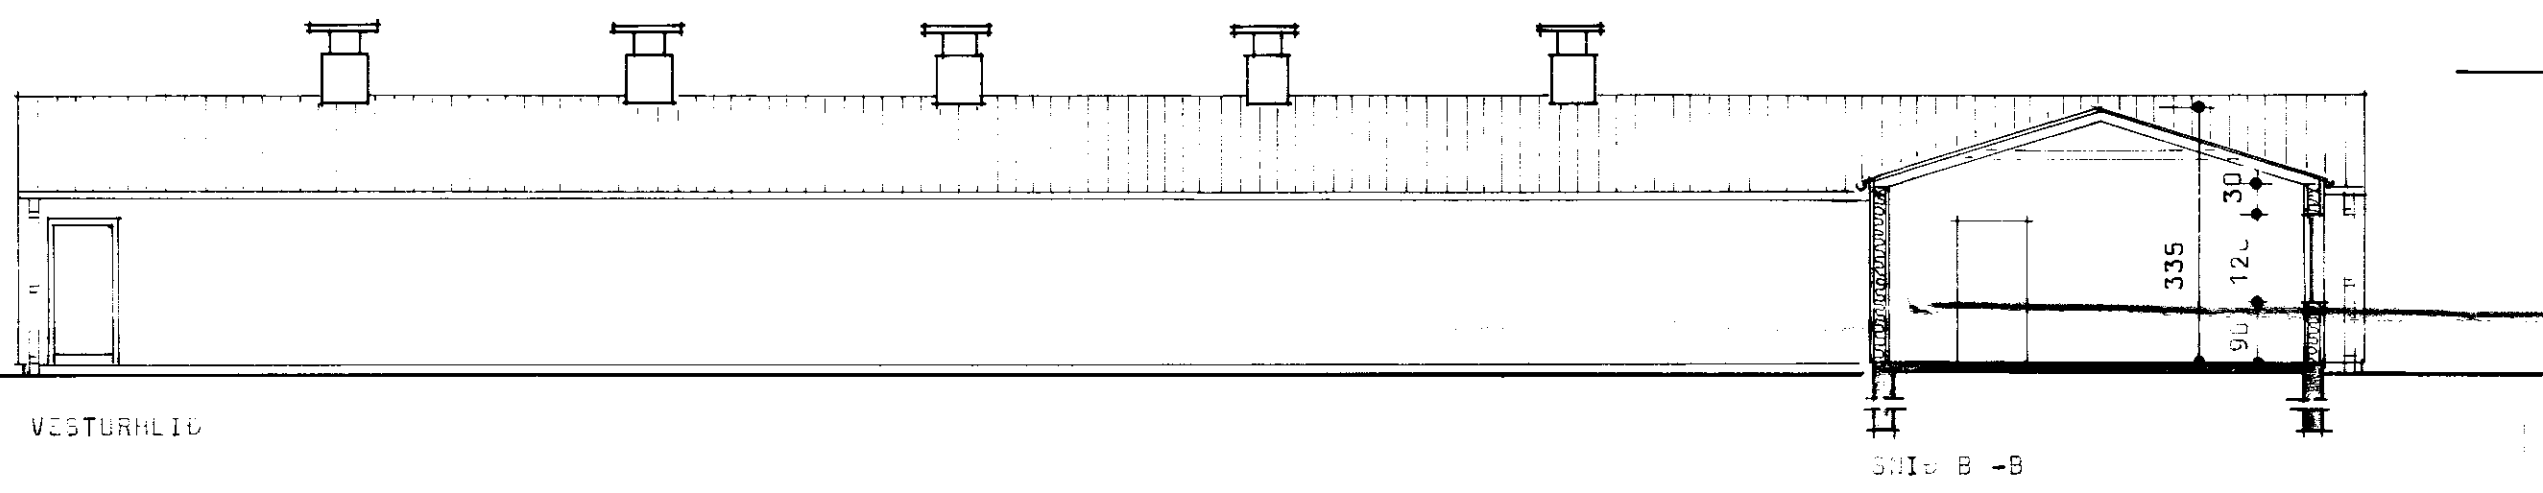

BYGGINGARFULLTÖL  
 Samp. 10/86  
 GRÖPVERJAHREPPS  
 Hilmar Binason

**BL** BYGGINGASTOFNUN LANDBÚNADARINS  
 LAUGAVEGI 120 REYKJAVÍK, SÍMI 25444  
 L. XÁRDALUR ++, Gröfverjahl., Grn.,  
 Eldisvínahús, 248<sup>mm</sup>, 726<sup>mm</sup>,  
 Grunnmynd, snið 6g útlit.