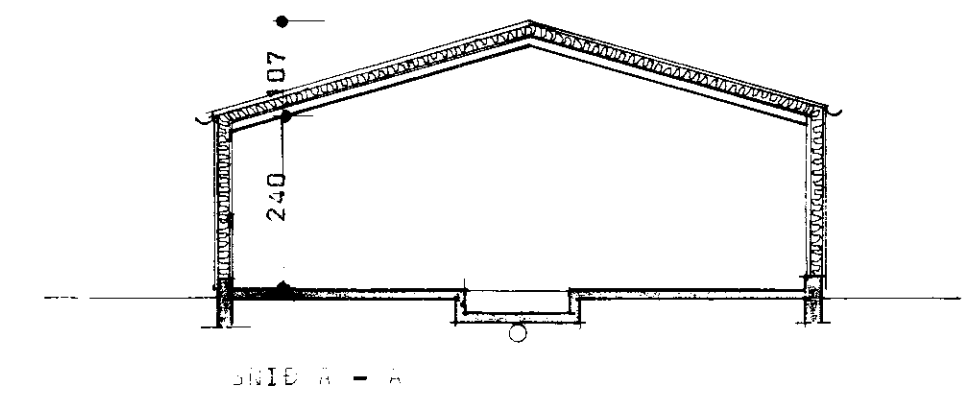

BYGGINGARFULLTÖL  
 Samp. 10/86  
 GRÖPVERJAHREPPS  
 Hilmar Binason

**BL** BYGGINGASTOFNUN LANDBÚNADARINS  
 LAUGAVEGI 120 REYKJAVÍK, SÍMI 25444  
 L. XÁRDALUR ++, Gröfverjahl., Grn.,  
 Eldisvínahús, 248<sup>mm</sup>, 726<sup>mm</sup>,  
 Grunnmynd, snið 6g útlit.

TEIKN. NR. 40-5152  
 BREYTT FRÁ 40-5047  
 MÆLIKVARDI 1:100  
 DAGSETNING 20.8.86  
 TEIKNAD Þórunn

*Handwritten signature*