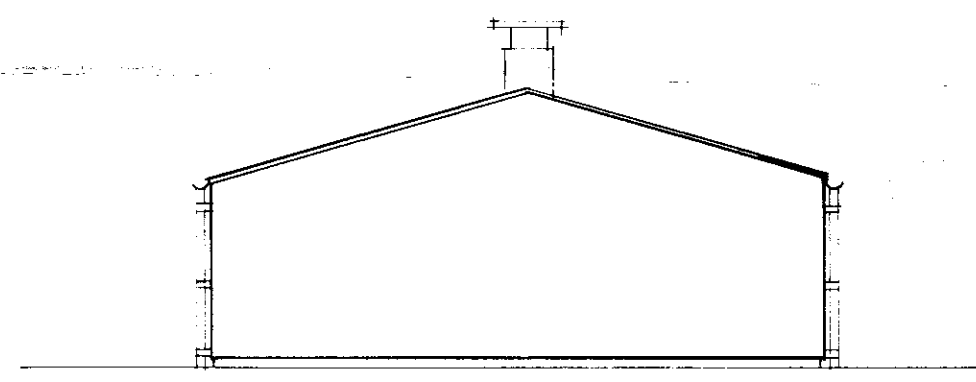

BYGGINGARFULLTÖL  
 Samp. 10/86  
 GRÖPVERJAHREPPS  
 Hilmar Binason

**BL** BYGGINGASTOFNUN LANDBÚNADARINS  
 LAUGAVEGI 120 REYKJAVÍK, SÍMI 25444  
 L. XÁRDALUR ++, Gröfverjahl., Grn.,  
 Eldisvínahús, 248<sup>mm</sup>, 726<sup>mm</sup>,  
 Grunnmynd, snið 6g útlit.

TEIKN. NR. 40-5152  
 BREYTT FRÁ 40-5047  
 MÆLIKVARDI 1:100  
 DAGSETNING 20.8.86  
 TEIKNAD Þórunn

*Handwritten signature*