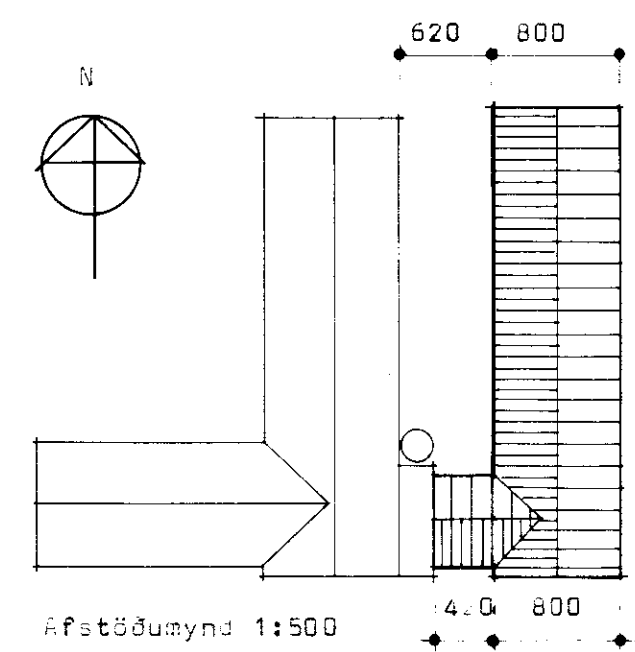

BYGGINGARFULLTÖL  
 Samp. 10/86  
 GRÖPVERJAHREPPS  
 Hilmar Binason

**BL** BYGGINGASTOFNUN LANDBÚNADARINS  
 LAUGAVEGI 120 REYKJAVÍK, SÍMI 25444  
 L. XÁRDALUR ++, Gröfverjahl., Grn.,  
 Eldisvínahús, 248<sup>mm</sup>, 726<sup>mm</sup>,  
 Grunnmynd, snið 6g útlit.

TEIKN. NR. 40-5152  
 BREYTT FRÁ 40-5047  
 MÆLIKVARDI 1:100  
 DAGSETNING 20.8.86  
 TEIKNAD Þórunn

*Handwritten signature*