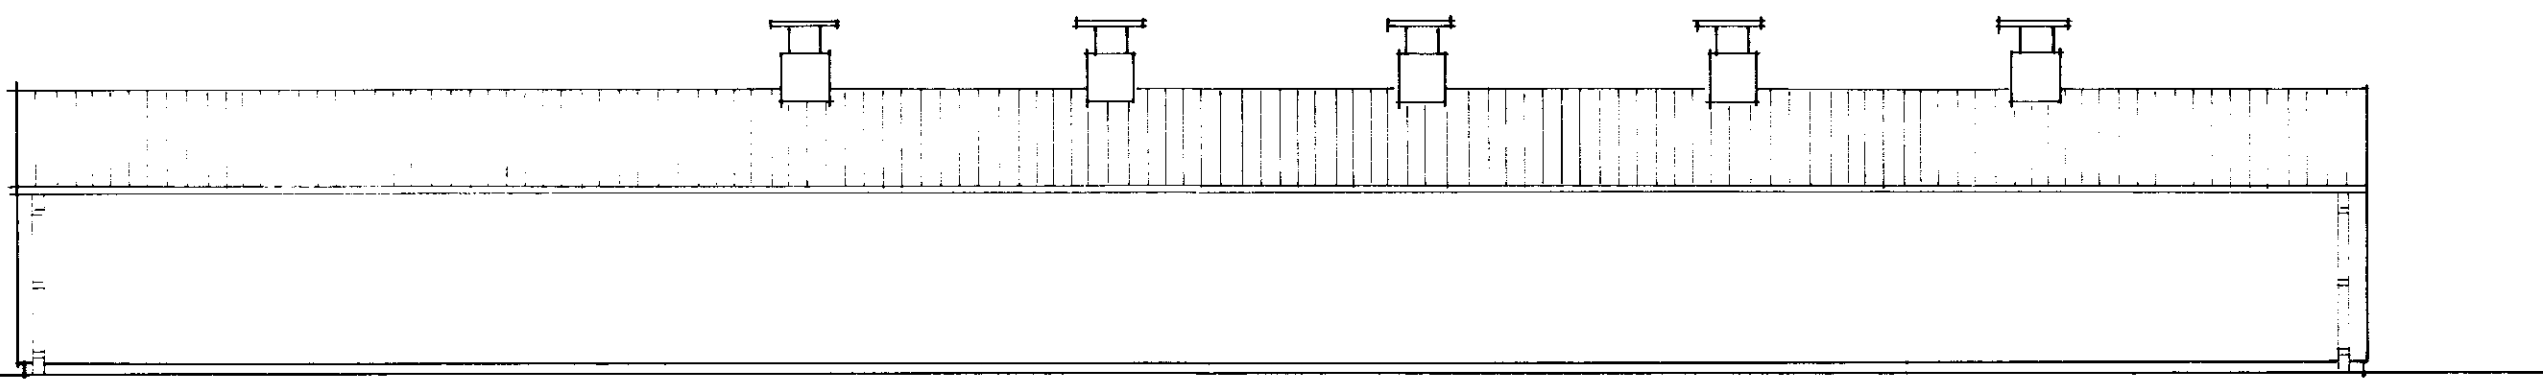

BYGGINGARFULLTÖL  
 Samp. 10/86  
 GRÖPVERJAHREPPS  
 Hilmar Binason

**BL** BYGGINGASTOFNUN LANDBÚNADARINS  
 LAUGAVEGI 120 REYKJAVÍK, SÍMI 25444  
 L. XÁRDALUR ++, Gröfverjahl., Grn.,  
 Eldisvínahús, 248<sup>mm</sup>, 726<sup>mm</sup>,  
 Grunnmynd, snið 6g útlit.