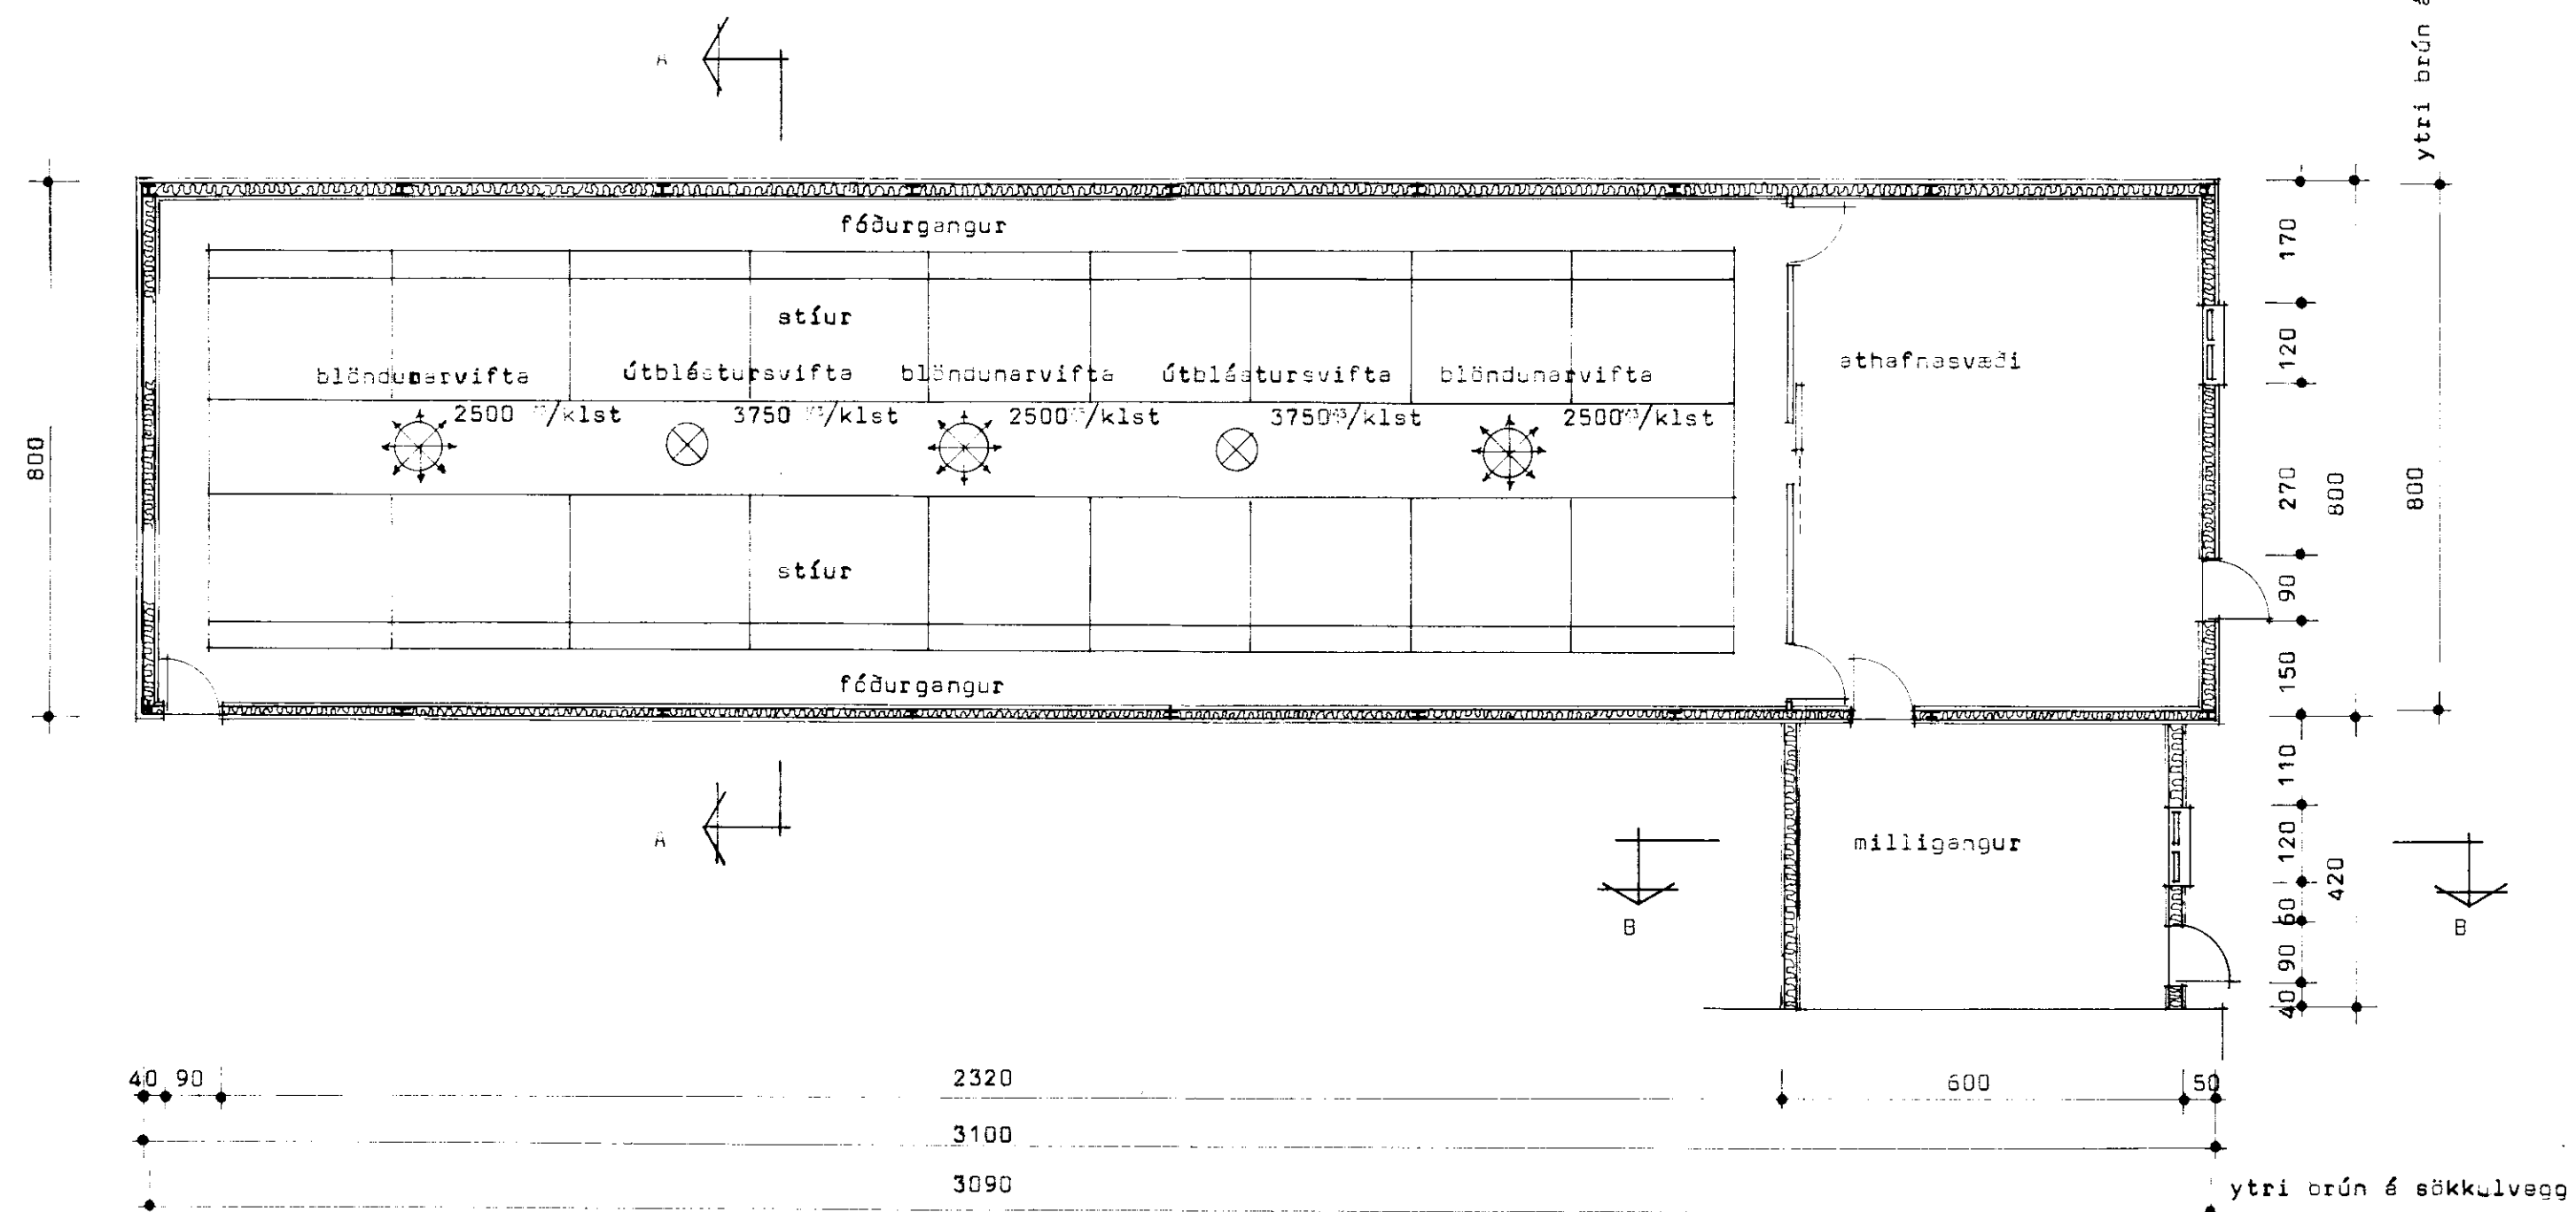

BYGGINGARFULLTÖL  
 Samp. 10/86  
 GRÖPVERJAHREPPS  
 Hilmar Binason

**BL** BYGGINGASTOFNUN LANDBÚNADARINS  
 LAUGAVEGI 120 REYKJAVÍK, SÍMI 25444  
 L. XÁRDALUR ++, Gröfverjahl., Grn.,  
 Eldisvínahús, 248<sup>mm</sup>, 726<sup>mm</sup>,  
 Grunnmynd, snið 6g útlit.

TEIKN. NR. 40-5152  
 BREYTT FRÁ 40-5047  
 MÆLIKVARDI 1:100  
 DAGSETNING 20.8.86  
 TEIKNAD Þórunn

*Handwritten signature*