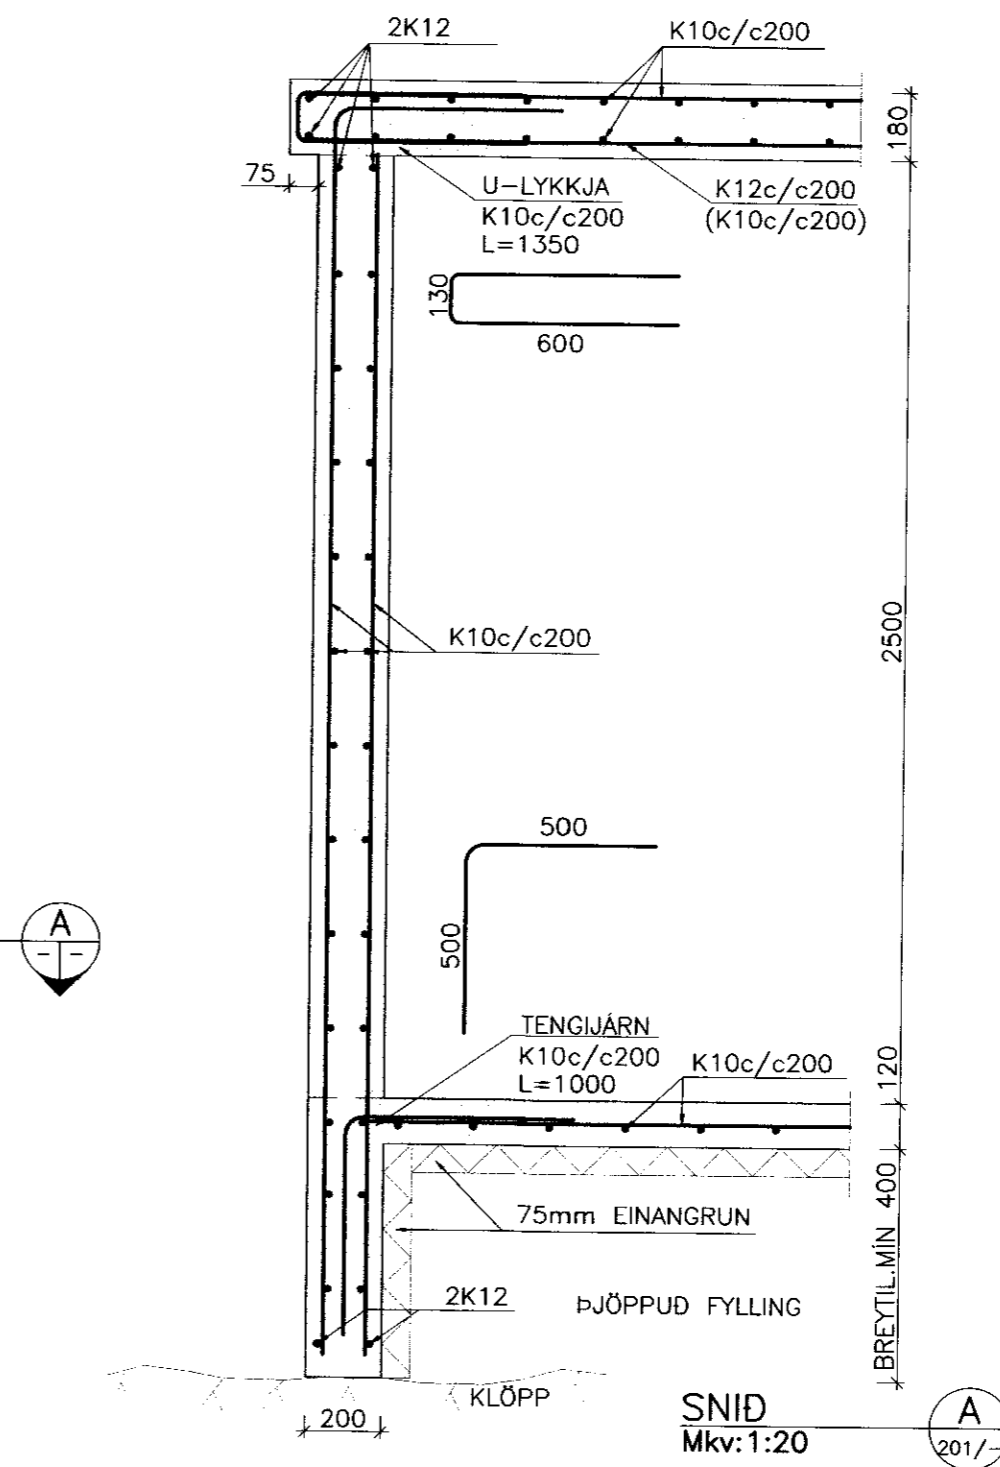

GRUNNMYND
GÓLFPLATA 1. HÆÐ
1:50

SNID
Mkv: 1:20

SNID
Mkv: 1:20

SNID
Mkv: 1:20

SNID
Mkv: 1:20

SNID
Mkv: 1:20

LAXÁRDALUR, GNÚPVERJAHREPPI

BURDARVIRKI;	Melikvarði
GRUNNMYND KJALLARAVEGGJA	1:50
SNID OG DEILI	1:20