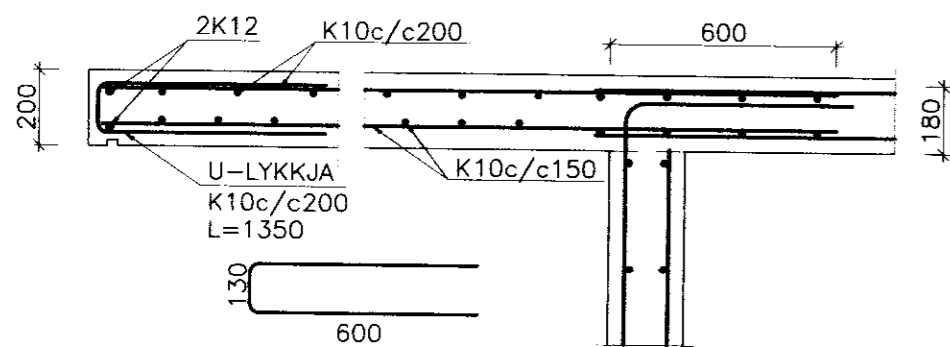

SNID
Mkv: 1:20