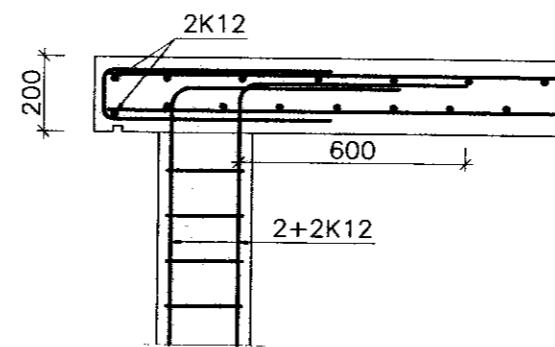

SNID
Mkv: 1:20