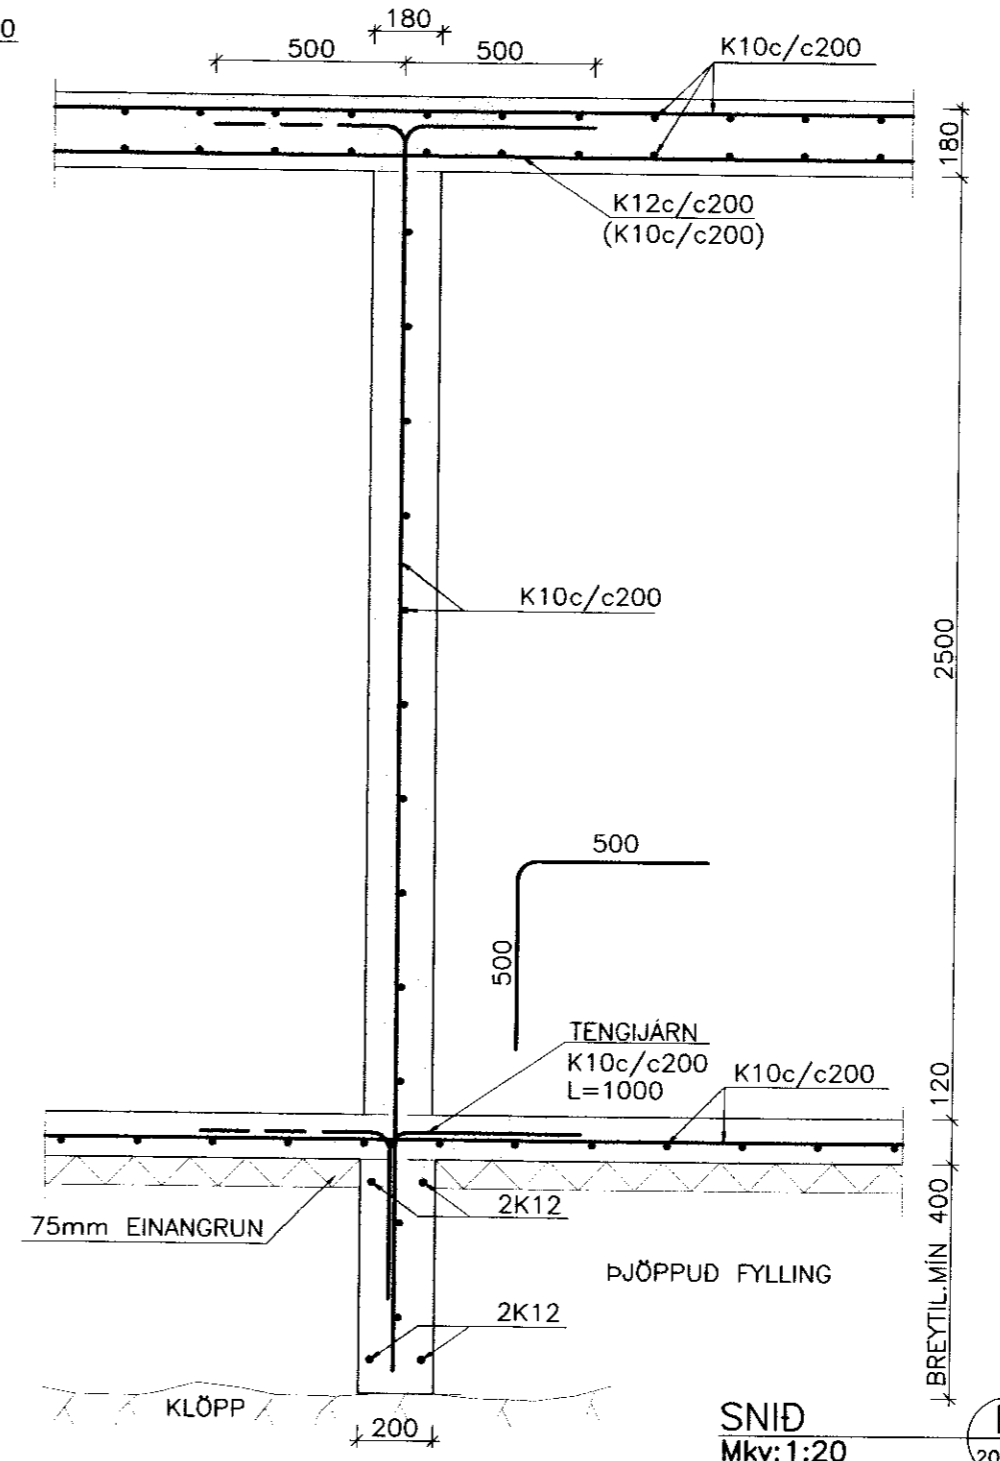

GRUNNMYND
GÓLFPLATA 1. HÆÐ
1:50

SNID
Mkv: 1:20

SNID
Mkv: 1:20

SNID
Mkv: 1:20

SNID
Mkv: 1:20

SNID
Mkv: 1:20

LAXÁRDALUR, GNÚPVERJAHREPPI

BURDARVIRKI;	Melikvarði
GRUNNMYND KJALLARAVEGGJA	1:50
SNID OG DEILI	1:20