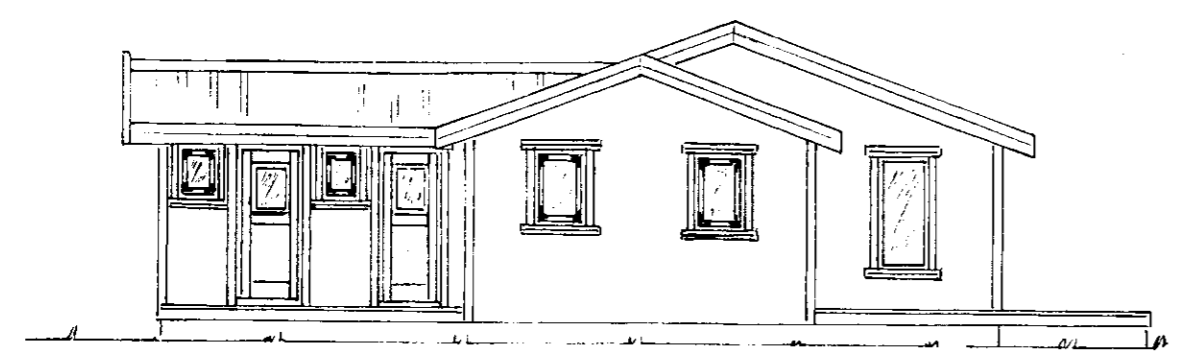

2-85

Samþykkt
17. Júní 2007
Björn Ólafsson
201032-4829

Mkv. 1:100	Sumarhús í landi Löngudæluholts 3720 Skeiða og Gnúpverjahreppi 'Arnessýslu. Lóð nr. 14 0,65 ha. Eigandi: Brjann Ólafsson kt. 130647-3169	TEIKNIVANGUR
Dags. nóv. '06		
Nr. 213-01	Útlit Hús nr. 213 78,34m	<i>Antoni Magnússon</i> 201032-4829