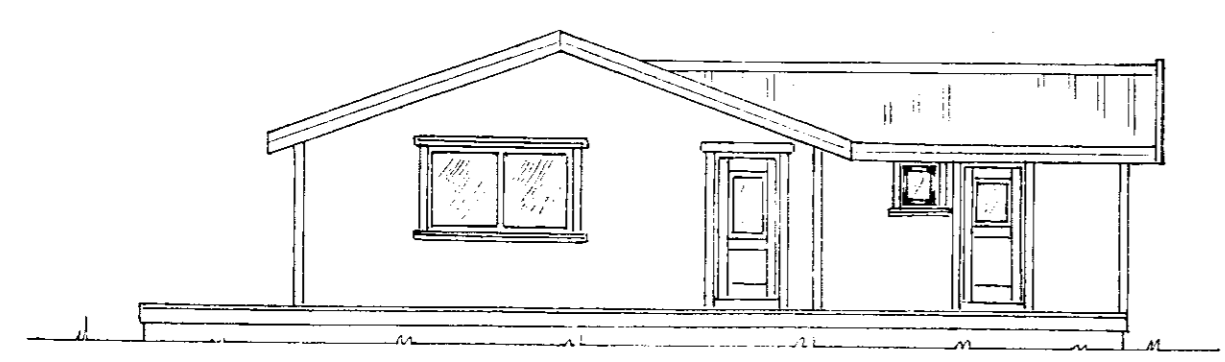

2-85

Samþykkt
17. Júní 2007
Björn Ólafsson
201032-4829

Mkv. 1:100	Sumarhús í landi Löngudæluholts 3720 Skeiða og Gnúpverjahreppi 'Arnessýslu. Lóð nr. 14 0,65 ha. Eigandi: Brjann Ólafsson kt. 130647-3169	TEIKNIVANGUR
Dags. nóv. '06		
Nr. 213-01	Útlit Hús nr. 213 78,34m	<i>Antoni Magnússon</i> 201032-4829