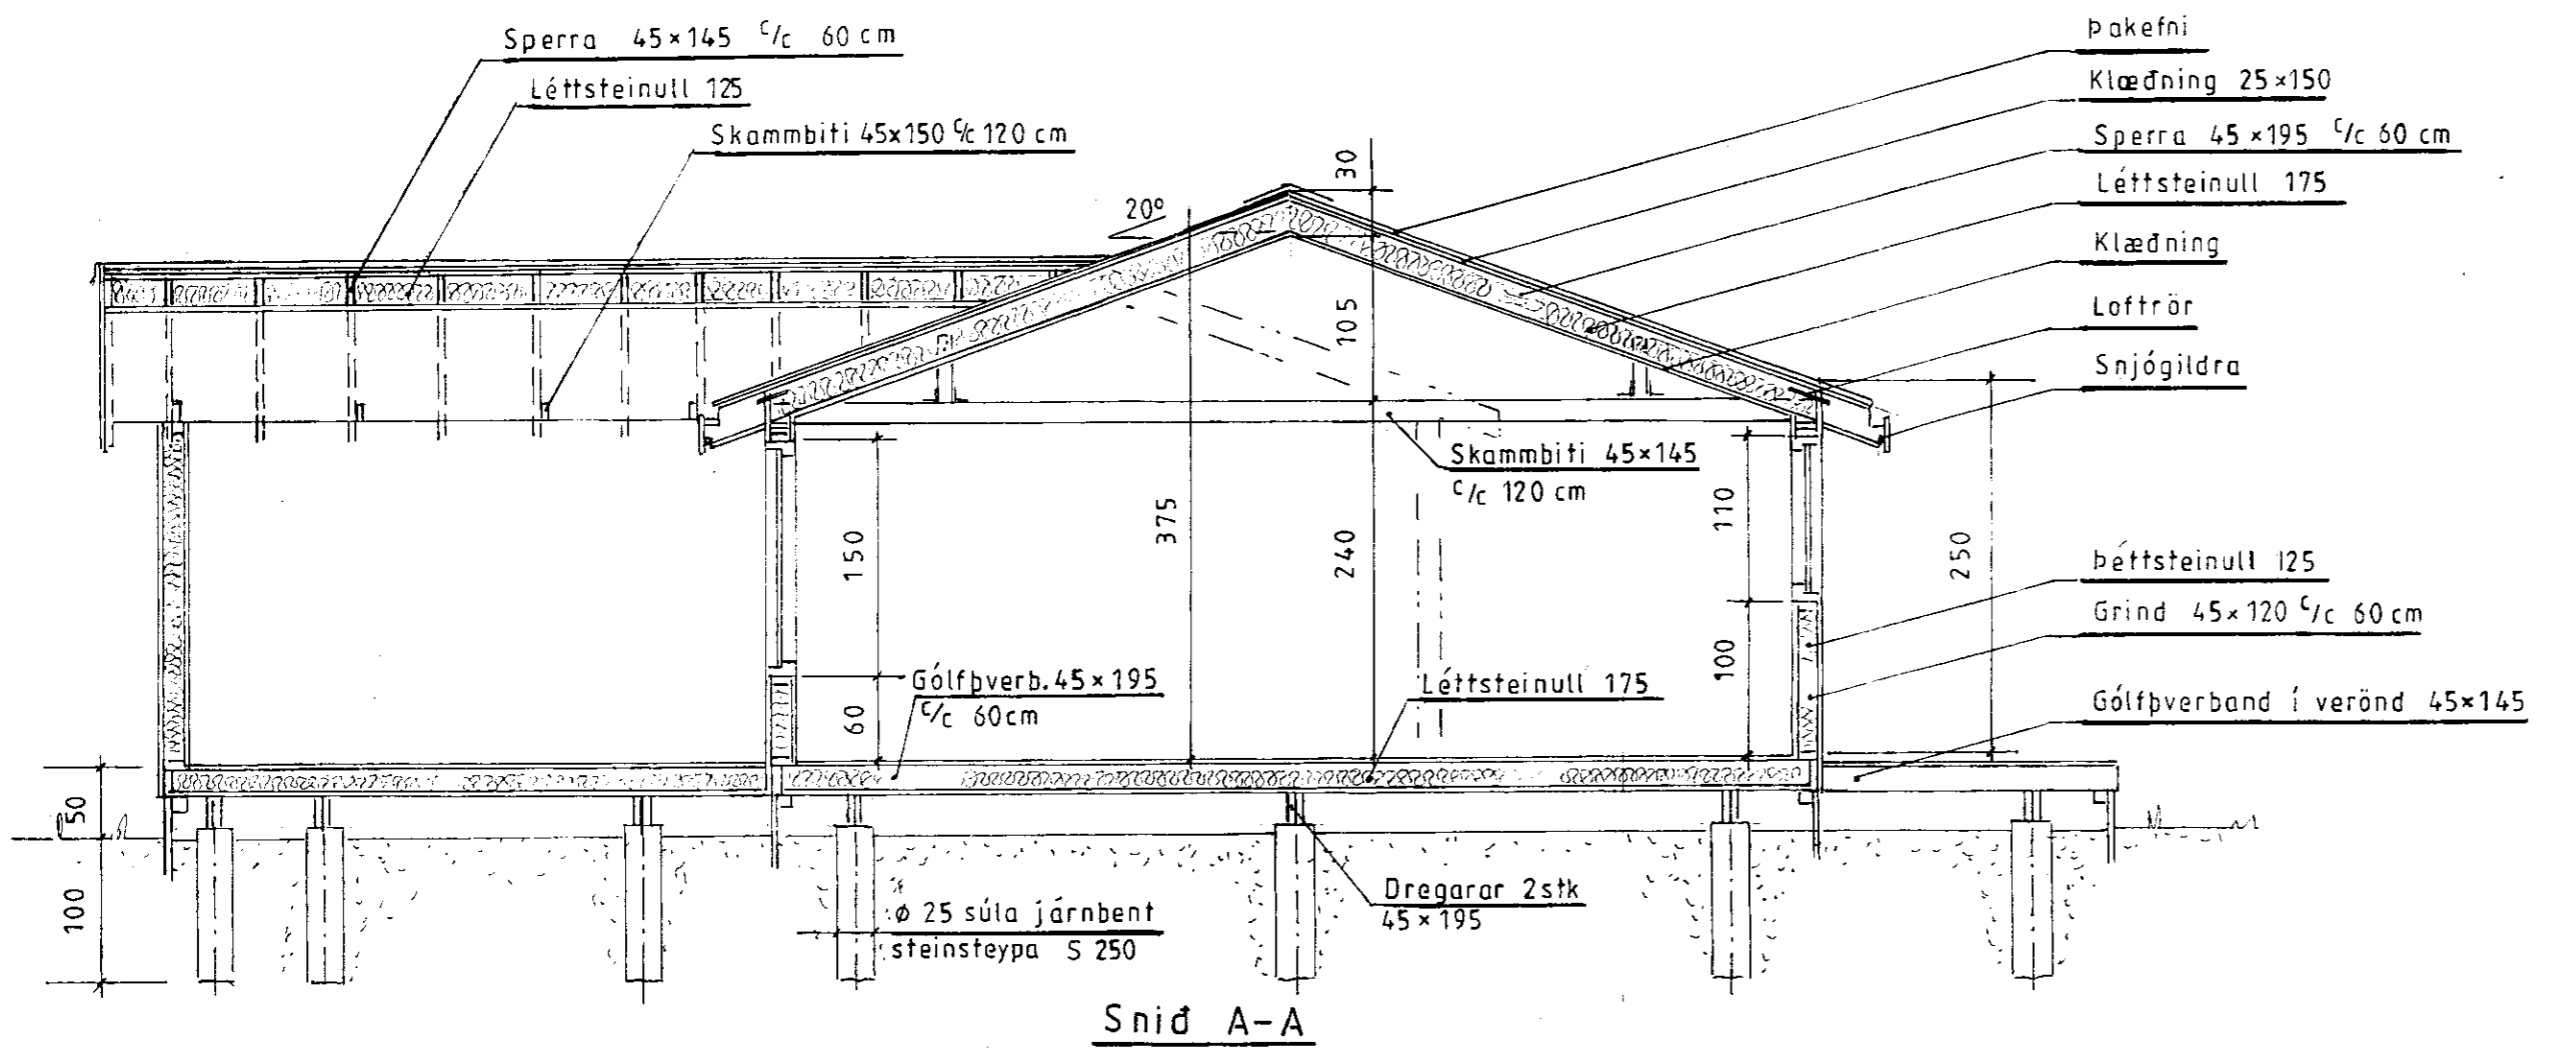

Samþykkt  
 20. JUN 2007  
 Þórunn Magnúsdóttir

Snid A-A

|              |  |  |
|--------------|--|--|
| Mkv.: 1:50.  | Sumarhús í landi Löngudæluholts 3720 Skeida og Gnúpverjahreppi Arnessýslu. Lóð nr. 14 0,65 ha. | TEIKNIVANGUR                           |
| Dags nóv.'03 | Eigandi: Brjánn Ólasson kt.130647-3169   |  |
| Nr 213-03    | Snid   | <i>Þórunn Magnúsdóttir</i> 201032-4829 |