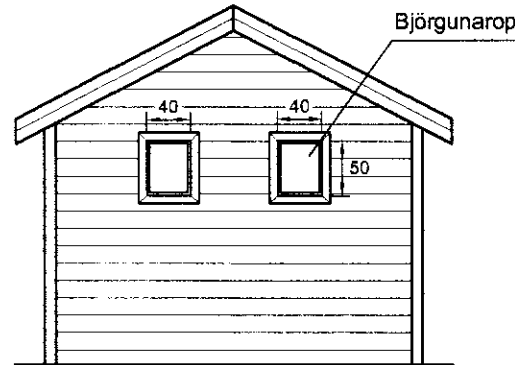

Vestur

Sólsetur, Gnúpverjahreppi

Smáhýsi 17,25 fm,
grunnmynd og útlit

Starfsmannafélag Eimskips ehf

Teiknað 15. mars 2003

Guðbjörg Guðvarðardóttir
050756-5569