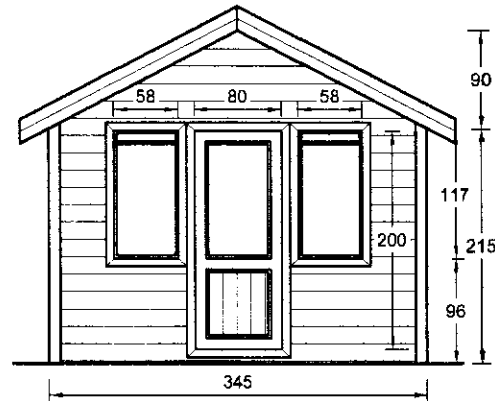

Austur

Sólsetur, Gnúpverjahreppi

Smáhýsi 17,25 fm,
grunnmynd og útlit

Starfsmannafélag Eimskips ehf

Teiknað 15. mars 2003

Guðbjörg Guðvarðardóttir
050756-5569