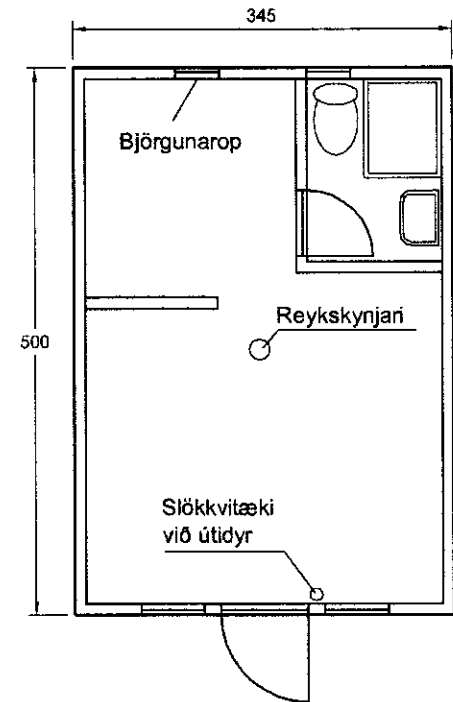

Norður

Sólsetur, Gnúpverjahreppi

Smáhýsi 17,25 fm,
grunnmynd og útlit

Starfsmannafélag Eimskips ehf

Teiknað 15. mars 2003

Guðbjörg Guðvarðardóttir
050756-5569