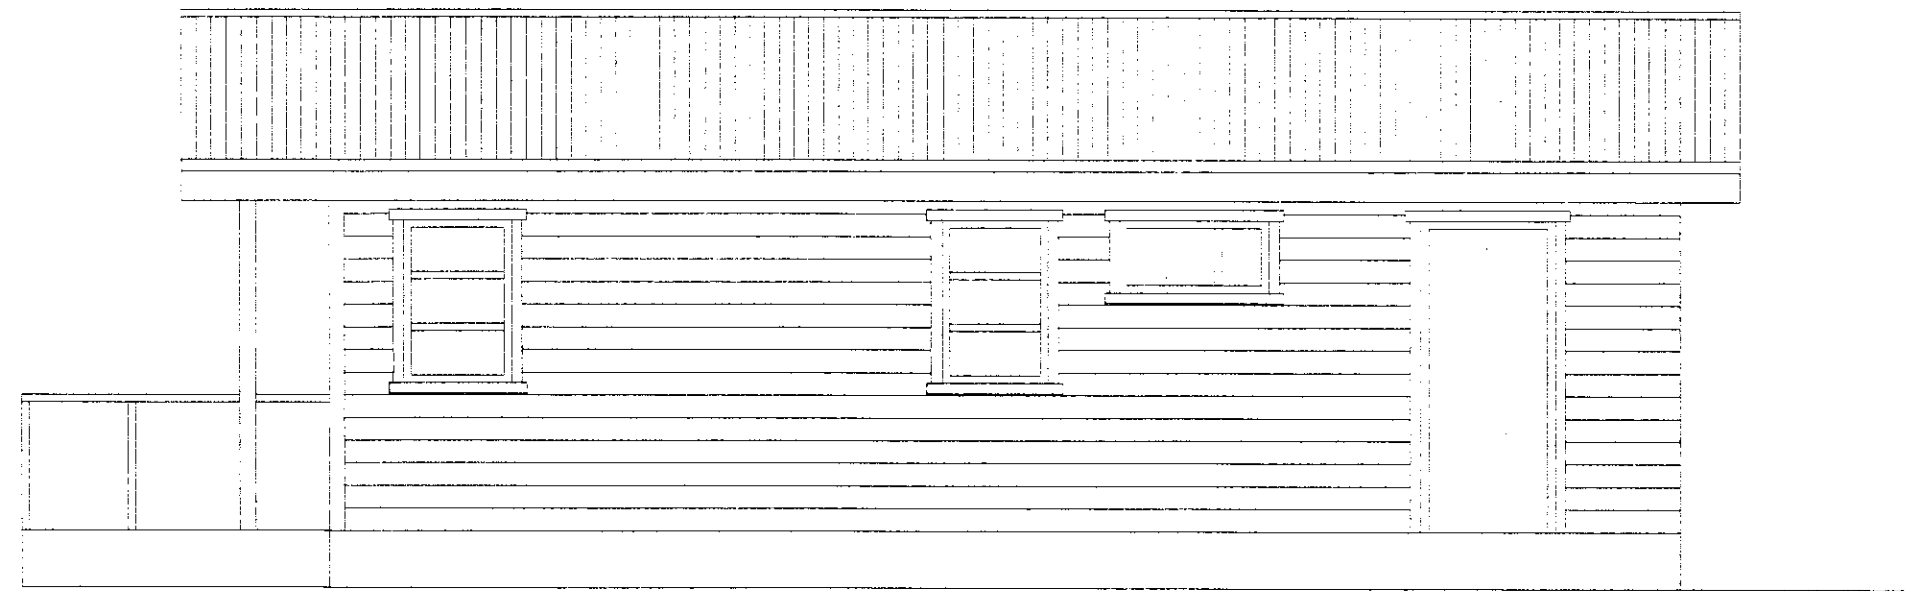

SUDUR

VESTUR

NORDUR

AUSTUR

SUMARBÚSTAÐUR Á LÓÐ NR. 3
LÖNGUÐELAHOLTÍ, GNÚPVERJAHREPPÍ
JAKOB KRISTINSSON OG KRISTÍN GÍSLADÓTTIR

ADALTEIKNING, VIÐBYGGING
ÓTLIT MKV. 1:50

AKUREYRI 01.05.1996, GÍSLI KRISTINSSON ARKITEKT