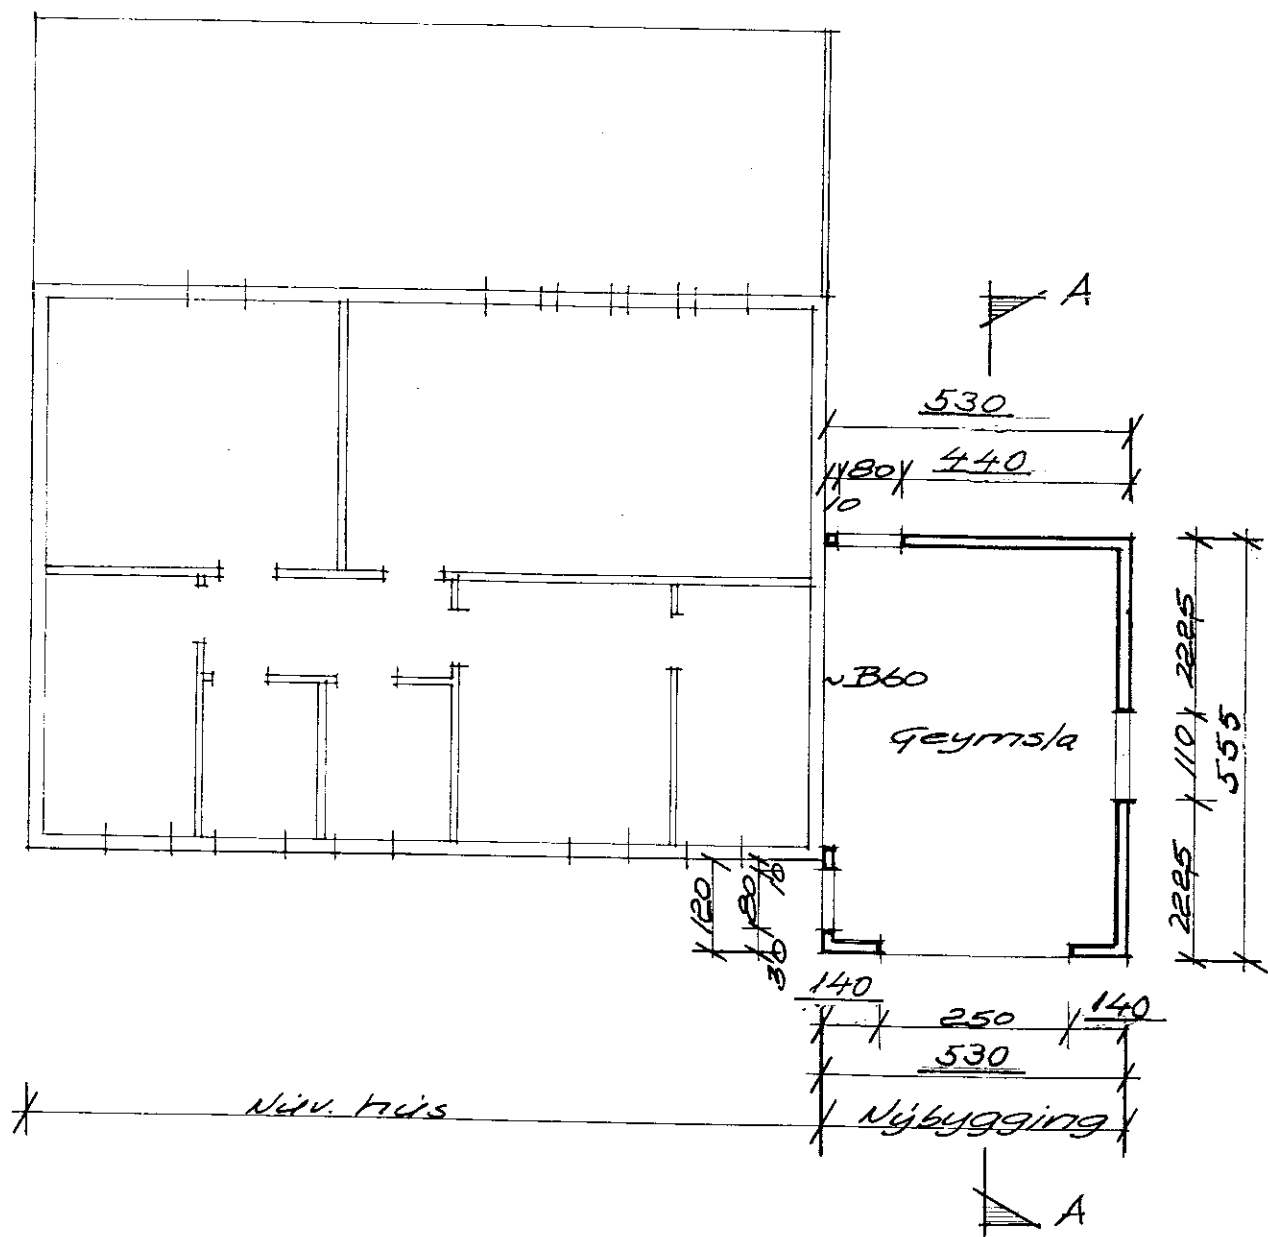

Ummáttun
Linnar Jónssonar

Austur

Suður

Sníða-A M:100

Grundmynd

Vestur

Norður

SKÝRINGAR:
Viðbyggingin er óbeinangrad
timburhús á steypum grunni,
klætt utan með samslarandi
klæðningu og íbúðarkúsið,
þak klætt þakjörri
öll hæðarmál skal aðlaga
eldrahúsi

Flatarmál 29,4m²
Rúmmál 94m³

Br. 30.09.97 L.J.
Linnar Jónsson byggð fr. 5:5654439
Minna - Hof
Gæðingaráætt, Ár
viðbygging við
íbúðarkúsið.
Grundmynd, útlit.

Verk nr. 10158-1
Dags. 23.06.97
M.K.V. 1:100
Teikn. L.J.
<i>[Signature]</i>