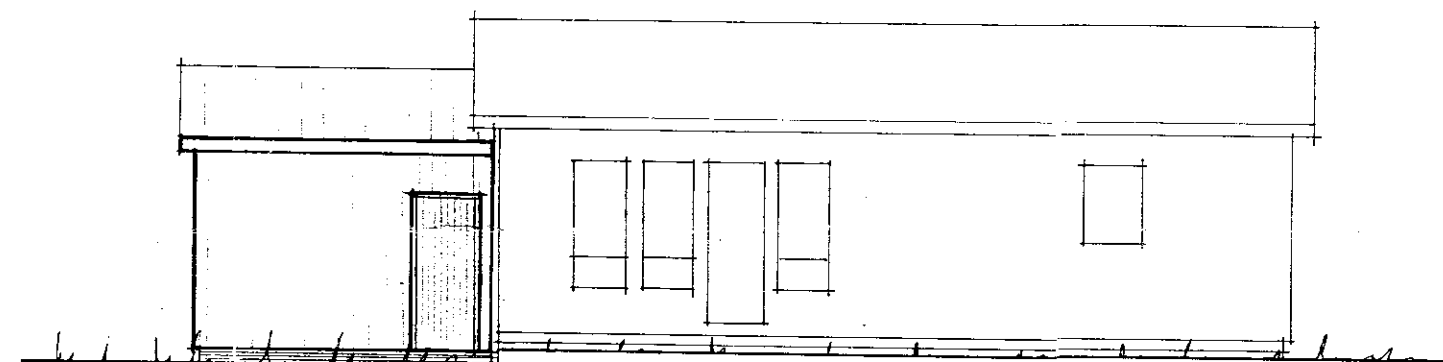

Ummáttun
Linnar Jónssonar

Austur

Suður

Sníða-A M:100

Grundmynd

Vestur

Norður

SKÝRINGAR:
Viðbyggingin er óbeinangrad
timburhús á steypum grunni,
klætt utan með samslarandi
klæðningu og íbúðarkúsið,
þak klætt þakjörri
öll hæðarmál skal aðlaga
eldrahúsi

Flatarmál 29,4m²
Rúmmál 94m³

Br. 30.09.97 L.J.
Linnar Jónsson byggð fr. 5:5654439
Minna - Hof
Gæðingaráætt, Ár
viðbygging við
íbúðarkúsið.
Grundmynd, útlit.

Verk nr. 10158-1
Dags. 23.06.97
M.K.V. 1:100
Teikn. L.J.
<i>[Signature]</i>