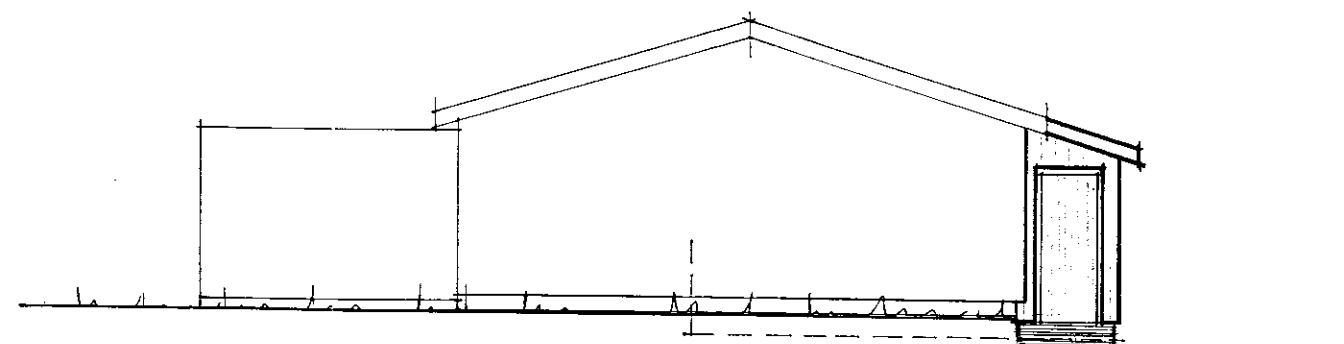

Ummáttun
Linnar Jónssonar

Austur

Suður

Sníða-A M:100

Grundmynd

Vestur

Norður

SKÝRINGAR:
Viðbyggingin er óbeinangrad
timburhús á steypum grunni,
klætt utan með samslarandi
klæðningu og íbúðarkúsið,
þak klætt þakjörri
öll hæðarmál skal aðlaga
eldrahúsi

Flatarmál 29,4m²
Rúmmál 94m³

Br. 30.09.97 L.J.
Linnar Jónsson byggð fr. 5:5654439
Minna - Hof
Gæðingaráætt, Ár
viðbygging við
íbúðarkúsið.
Grundmynd, útlit.

Verk nr. 10158-1
Dags. 23.06.97
M.K.V. 1:100
Teikn. L.J.
<i>[Signature]</i>