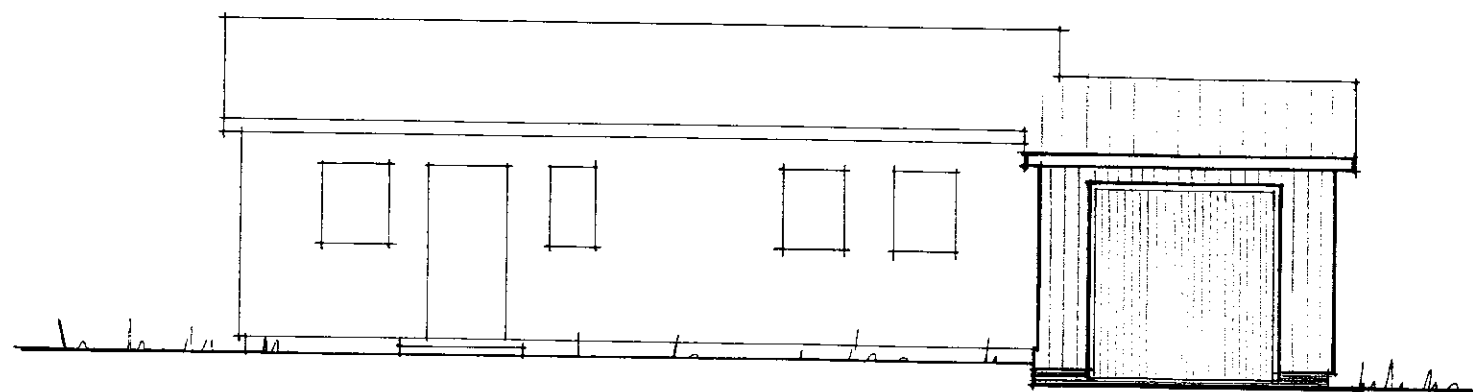

Ummáttun
Linnar Jónssonar

Austur

Suður

Sníða-A M:100

Grundmynd

Vestur

Norður

SKÝRINGAR:
Viðbyggingin er óbeinangrad
timburhús á steypum grunni,
klætt utan með samslarandi
klæðningu og íbúðarkúsið,
þak klætt þakjörri
öll hæðarmál skal aðlaga
eldrahúsi

Flatarmál 29,4m²
Rúmmál 94m³

Br. 30.09.97 L.J.
Linnar Jónsson byggð fr. 5:5654439
Minna - Hof
Gæðingaráætt, Ár
viðbygging við
íbúðarkúsið.
Grundmynd, útlit.

Verk nr. 10158-1
Dags. 23.06.97
M.K.V. 1:100
Teikn. L.J.
<i>[Signature]</i>