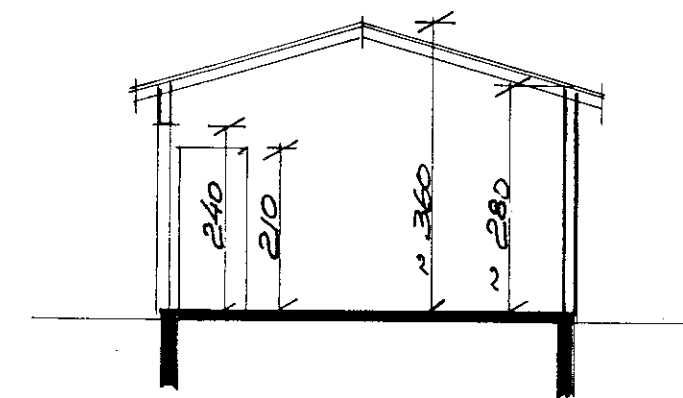

Ummáttun
Linnar Jónssonar

Austur

Suður

Sníða-A M:100

Grundmynd

Vestur

Norður

SKÝRINGAR:
Viðbyggingin er óbeinangrad
timburhús á steypum grunni,
klætt utan með samslarandi
klæðningu og íbúðarkúsið,
þak klætt þakjörri
öll hæðarmál skal aðlaga
eldrahúsi

Flatarmál 29,4m²
Rúmmál 94m³

Br. 30.09.97 L.J.
Linnar Jónsson byggð fr. 5:5654439
Minna - Hof
Gæðingaráætt, Ár
viðbygging við
íbúðarkúsið.
Grundmynd, útlit.

Verk nr. 10158-1
Dags. 23.06.97
M.K.V. 1:100
Teikn. L.J.
<i>[Signature]</i>