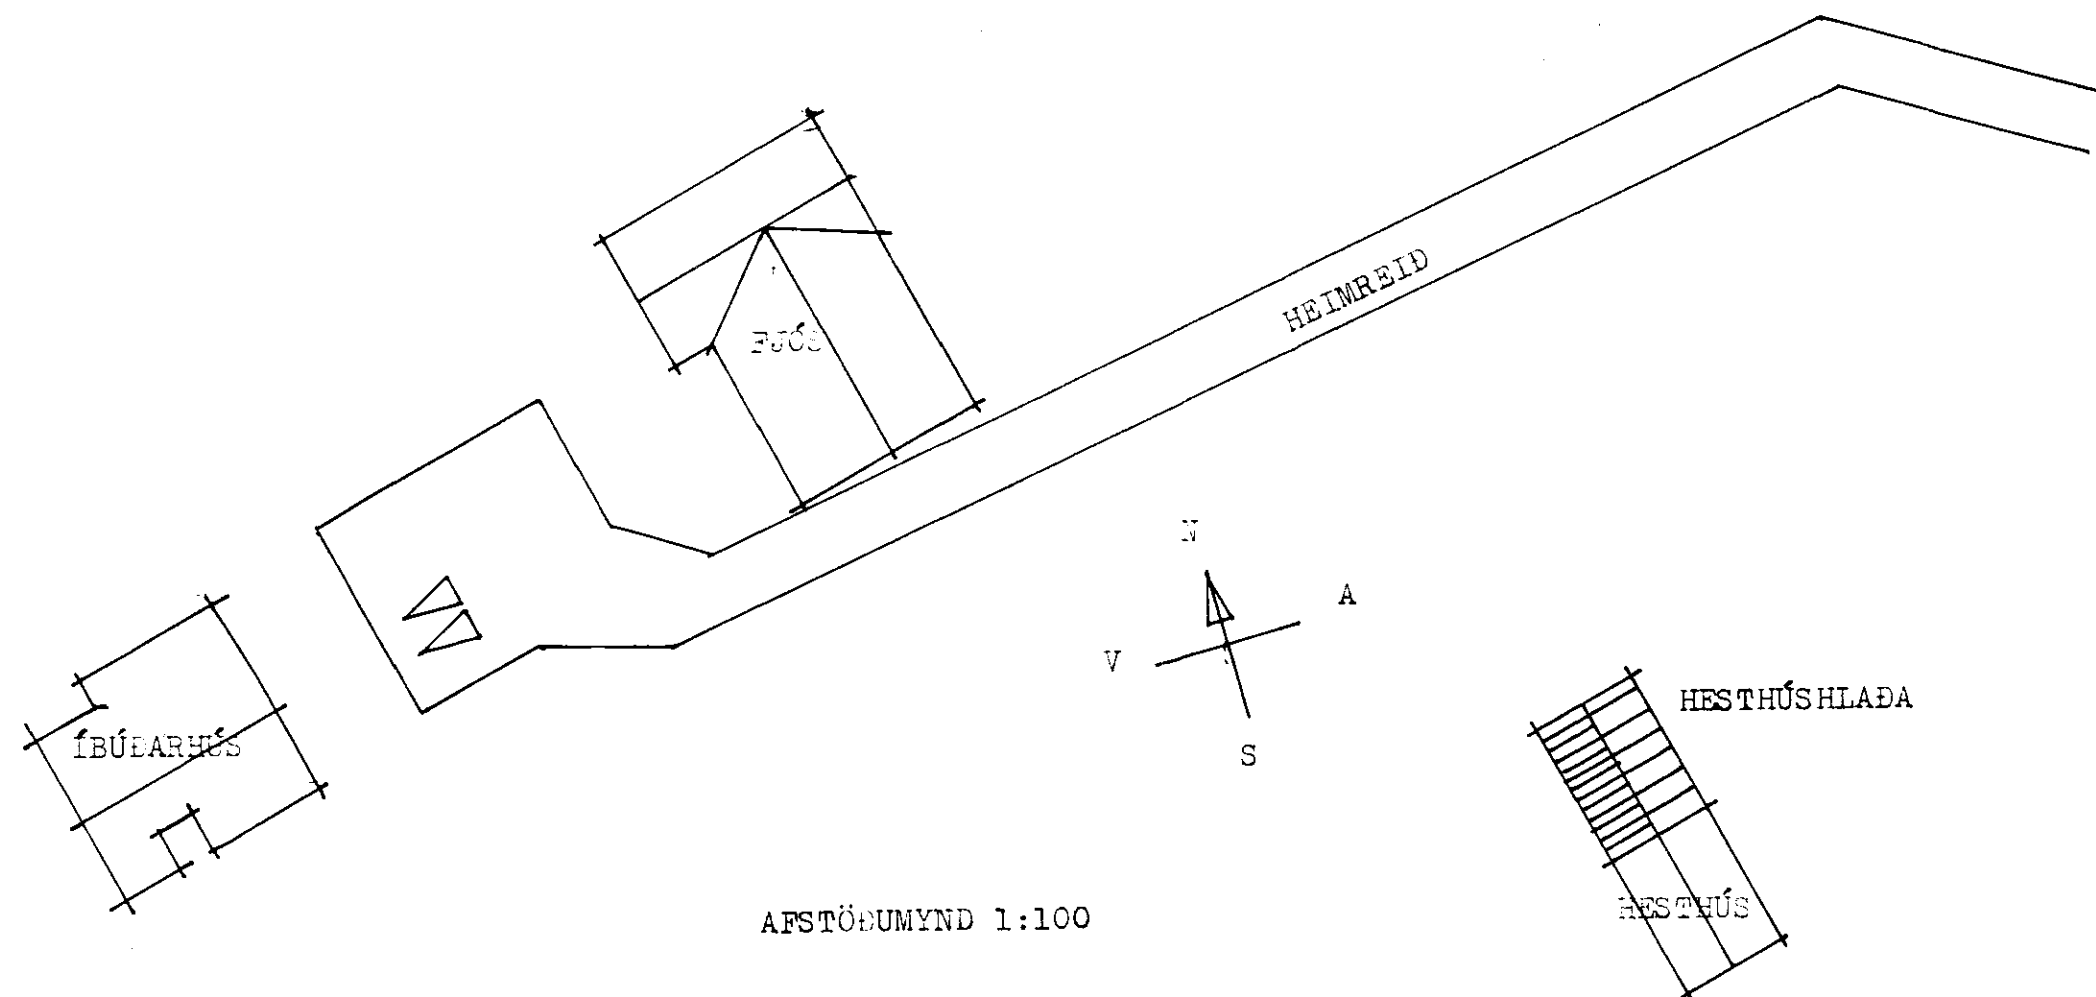

AFSTÖÐUMÝND 1:100

Samp. 2/12 '94
GNÚPVERJAHREPPS
Kjartan Ólafsson

MINNIMÁSTUNGA - GNÚPVERJAHREPPI HESTHÚSHLADA - AFSTÖÐUMÝND, GRUNNMÝND, ÚTLIT, SNID.				KARL KNUDSEN MT FÍ SÍMI 31-670244	
HANNAÞ <i>Karl Knudsen</i>	TEIKNAB KK	YFIRF.	DAGS. OKT 94	KVARBI 1:500	NR. 941-1
SAMP.				1:100