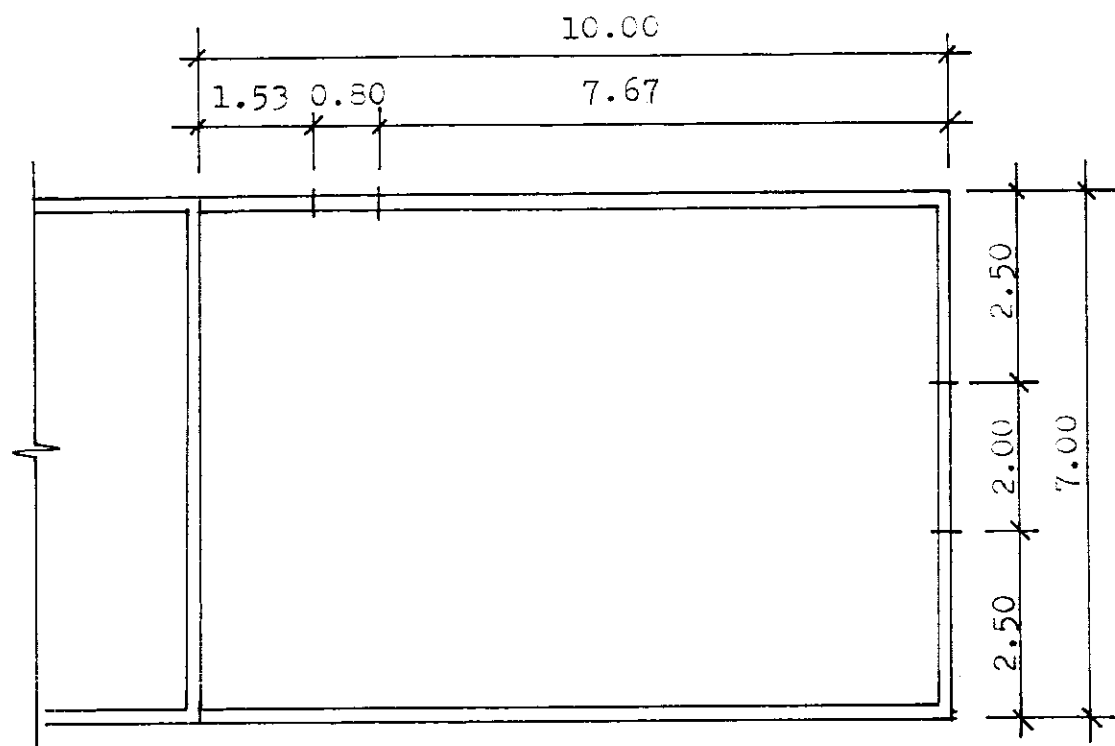

GRUNNMÝND 1:100