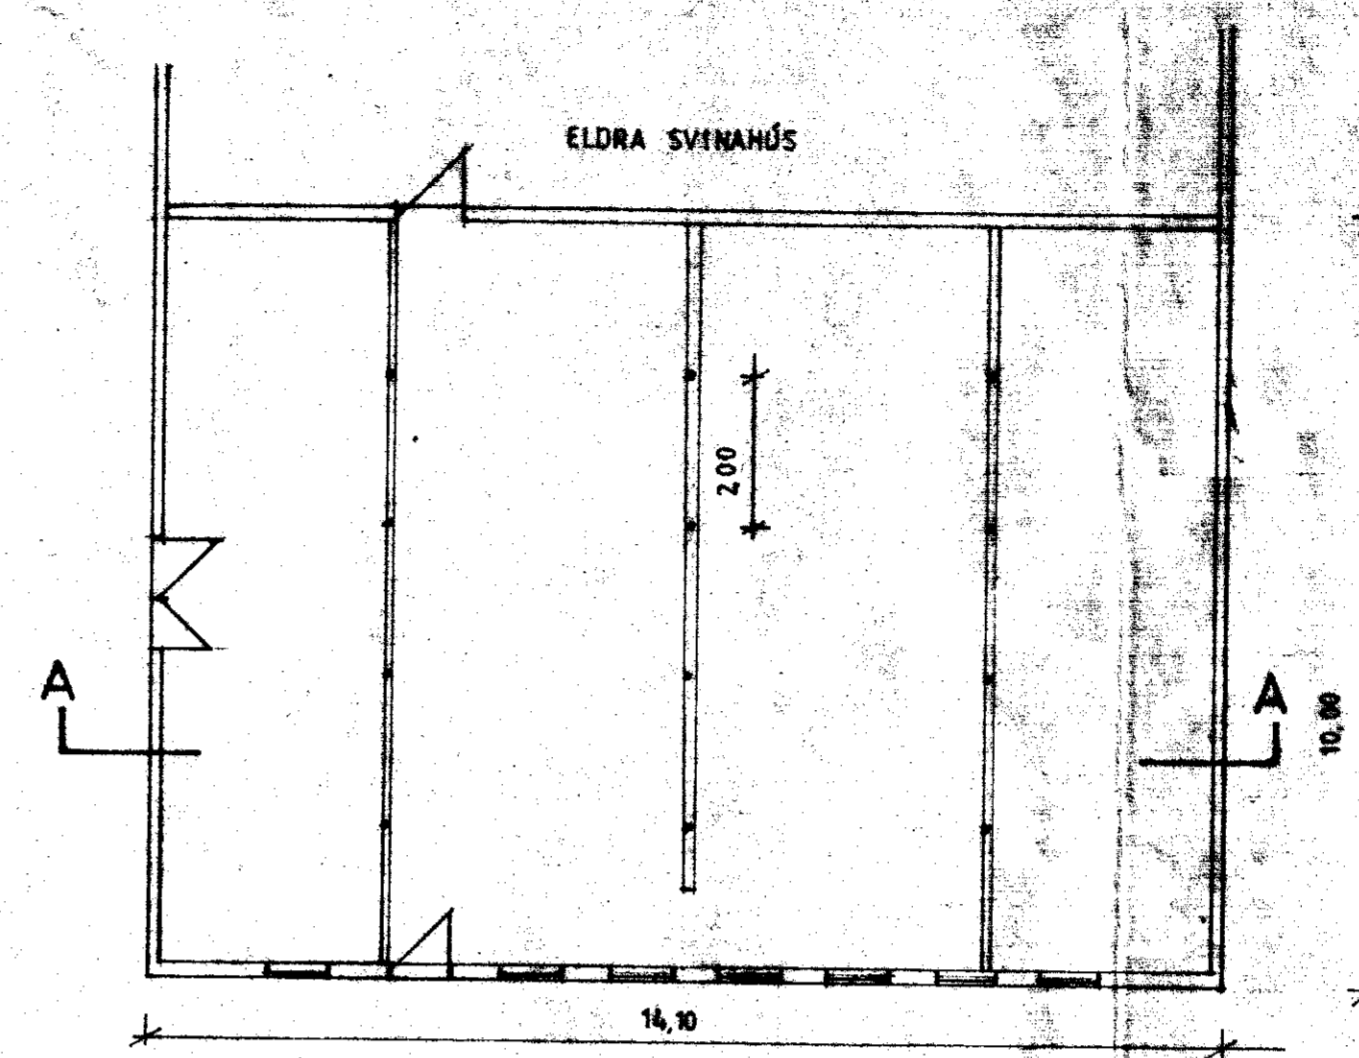

BYGGINGARFULLTÖL
Samp. 8/1991
SKEIÐAHREPPS

H. M. Þ. Þ.

NORÐLÆG HLID

AUSTLÆGUR GAFL

SUÐLÆG HLID

GRUNNMYND

SNID A-A KVAÐI 1:50

NORÐURGARÐUR SKEIÐAHREPPR	
STÆKKUN SVÍNAHUSS, ÚTLIT, GRUNNMYND, SNID	
MÆLIKVAÐ 1:100	
APRIL 1991	<i>Óðinn Sigurðsson</i>