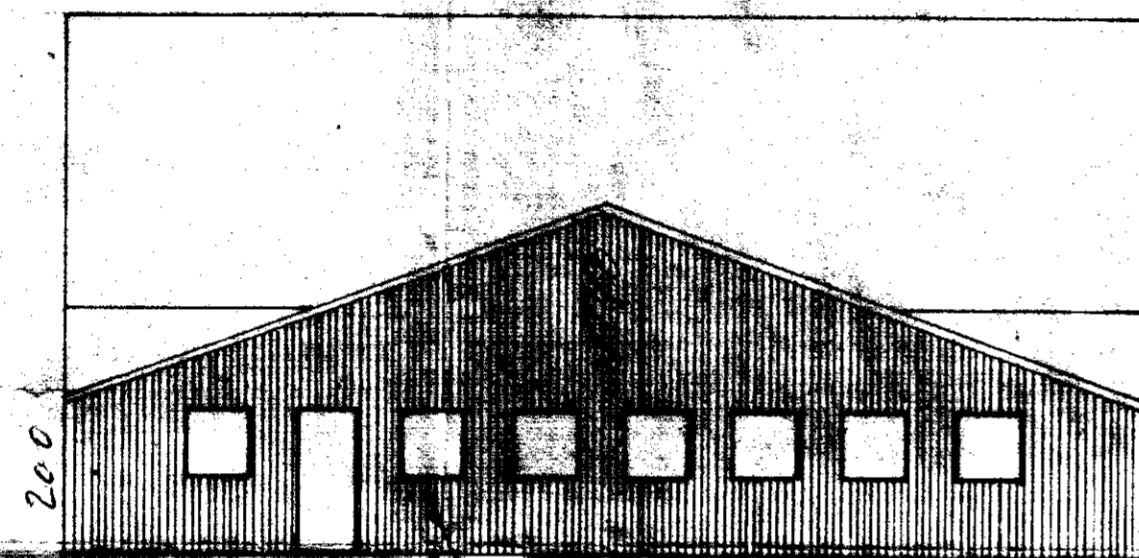

BYGGINGARFULLTÖL
Samp. 8/1991
SKEIÐAHREPPS

H. M. Þ. Þ.

NORÐLÆG HLID

AUSTLÆGUR GAFL

SUÐLÆG HLID

GRUNNMYND

SNID A-A KVAÐI 1:50

NORÐURGARÐUR SKEIÐAHREPPR	
STÆKKUN SVÍNAHUSS, ÚTLIT, GRUNNMYND, SNID	
MÆLIKVAÐ 1:100	
APRIL 1991	<i>Óðinn Sigurðsson</i>