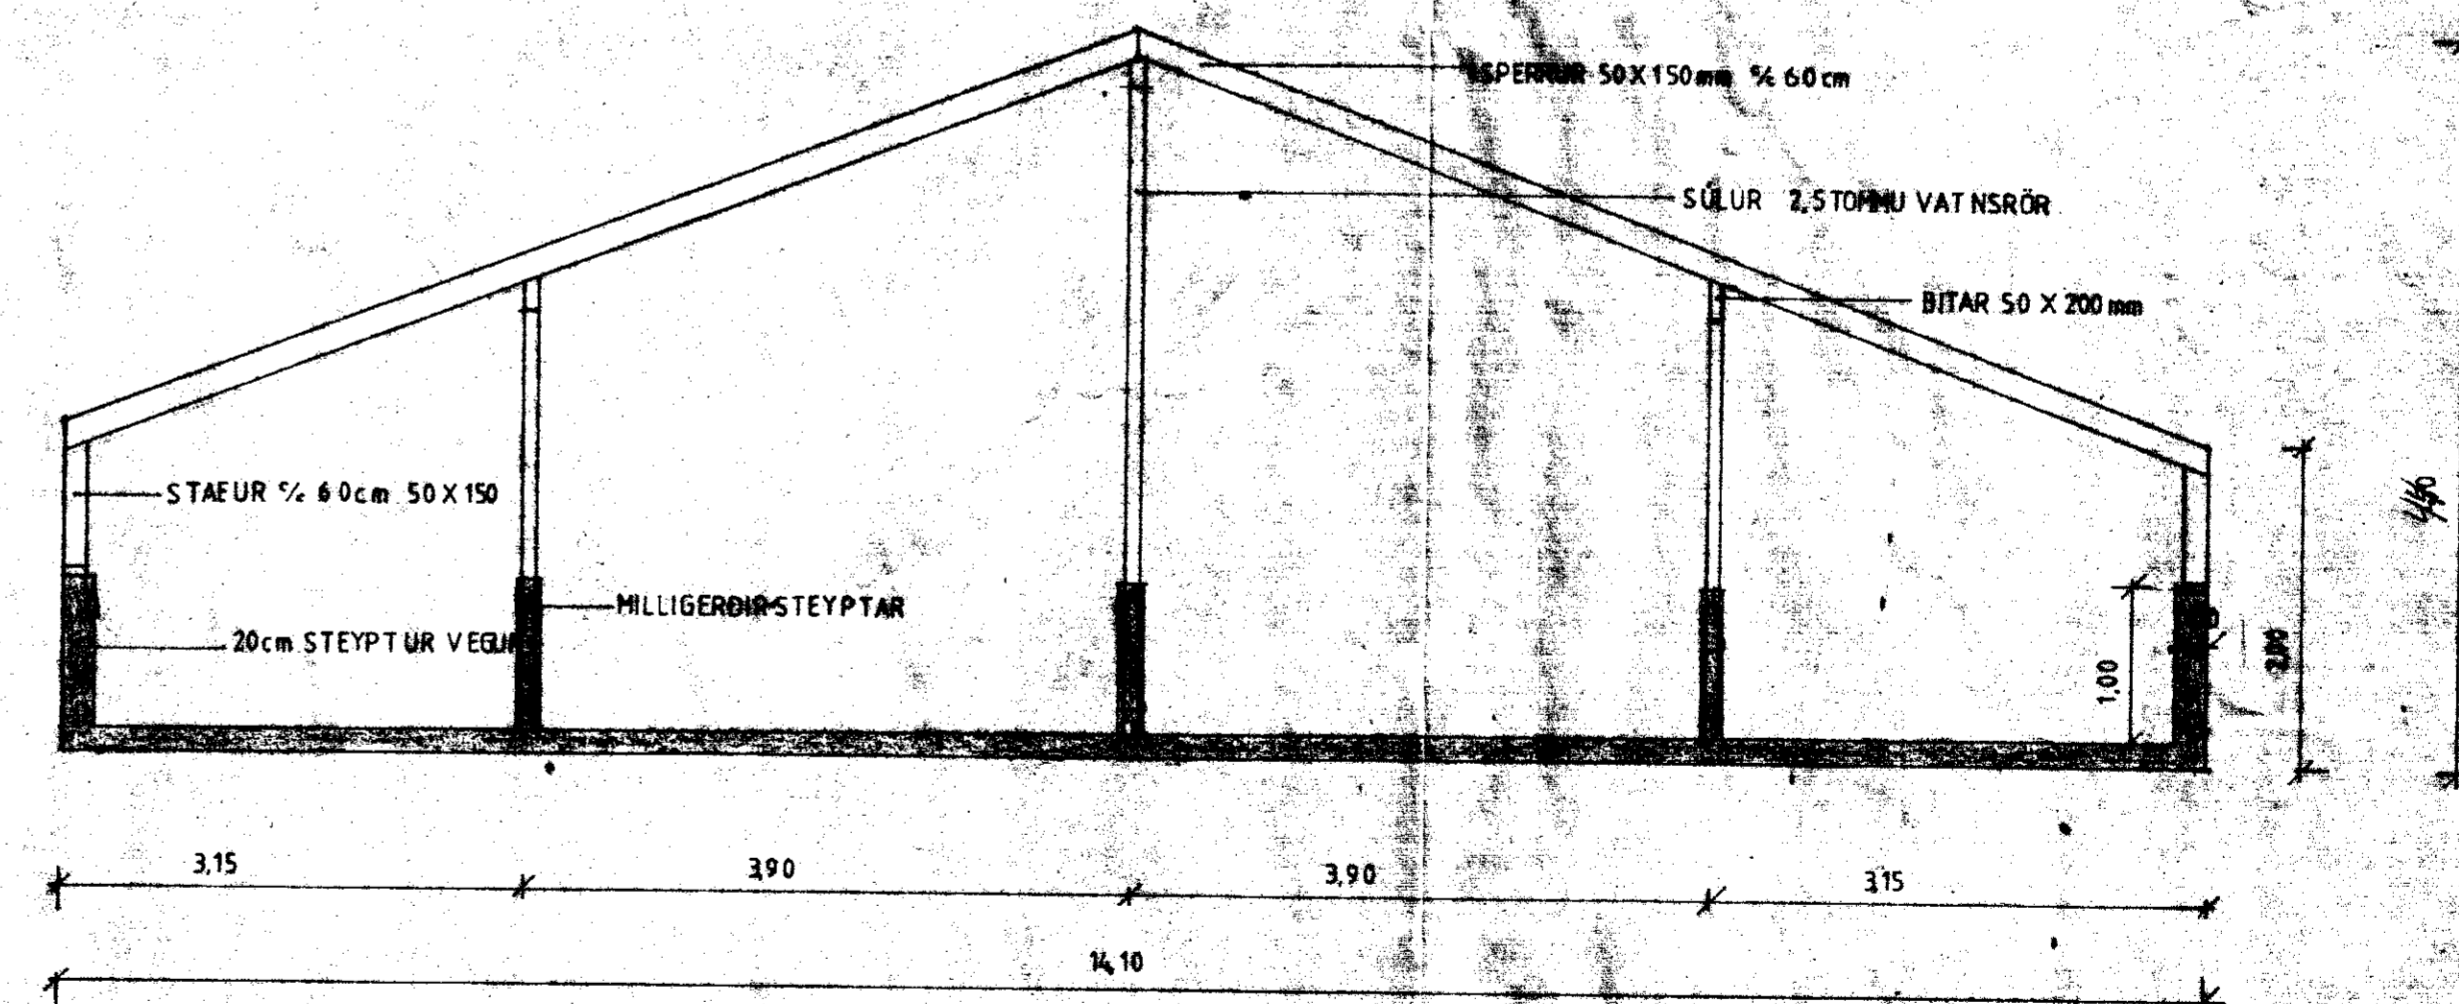

BYGGINGARFULLTÖL
Samp. 8/1991
SKEIÐAHREPPS

H. M. Þ. Þ.

NORÐLÆG HLID

AUSTLÆGUR GAFL

SUÐLÆG HLID

GRUNNMYND

SNID A-A KVAÐI 1:50

NORÐURGARÐUR SKEIÐAHREPPR	
STÆKKUN SVÍNAHUSS, ÚTLIT, GRUNNMYND, SNID	
MÆLIKVAÐ 1:100	
APRIL 1991	<i>Óðinn Sigurðsson</i>