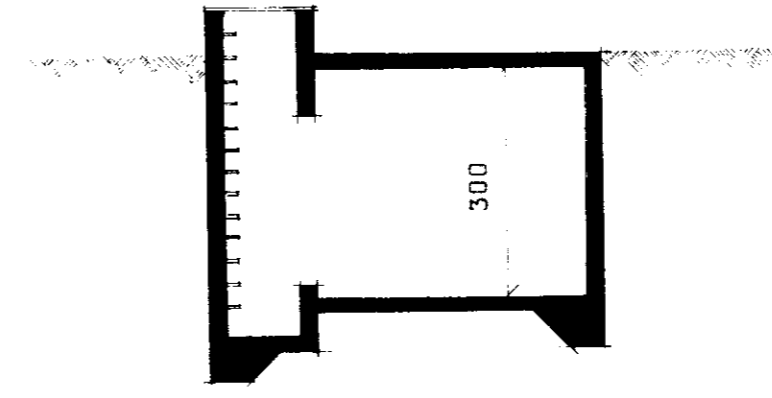

30.8.82

SKURÐUR A-A

SKURÐUR B-B

GRUNNMYND

**BL** BYGGINGASTOFNUN LANDBÚNAÐARINS  
 LAUGAVEGI 120. REYKJAVÍK. SÍMI 25444  
 Norðurgarður, Skeiðarhr., Árn.,  
 Haughús fyrir svínahús, steinsteypt.,  
 Grunnmynd, Skurður.  
 Mál: 68<sup>cm</sup>, 204<sup>cm</sup>.