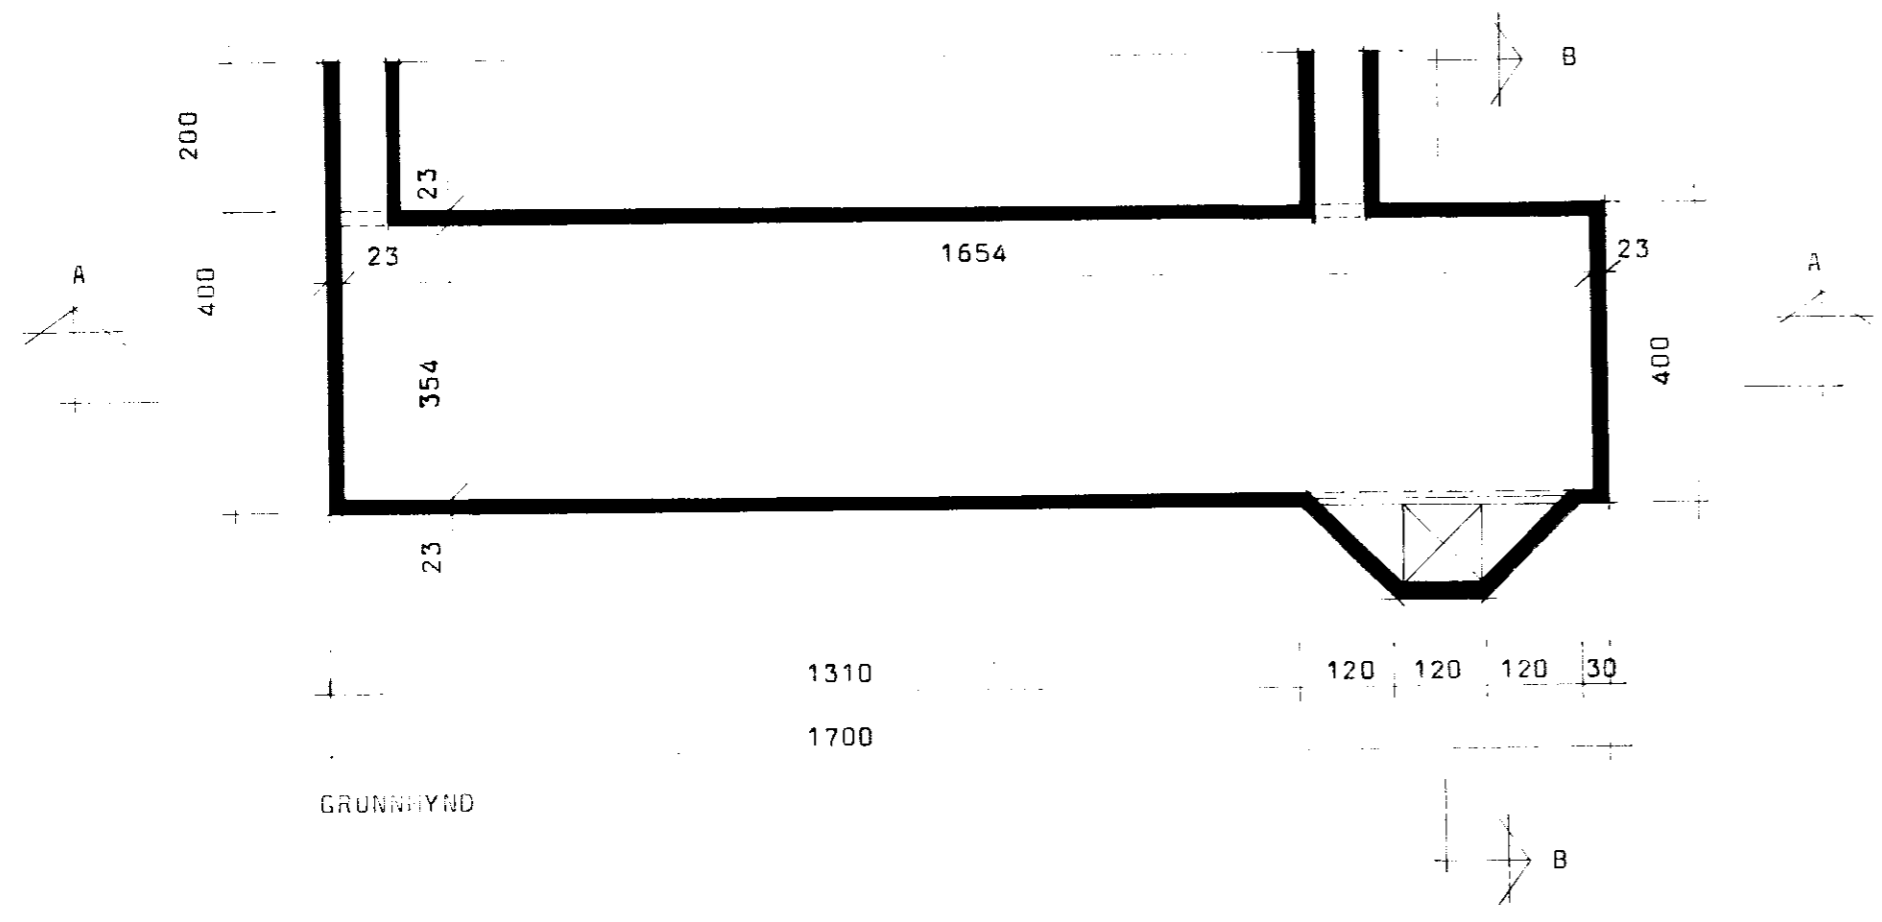

30.8.82

SKURÐUR A-A

SKURÐUR B-B

GRUNNMYND

**BL** BYGGINGASTOFNUN LANDBÚNAÐARINS  
 LAUGAVEGI 120. REYKJAVÍK. SÍMI 25444  
 Norðurgarður, Skeiðarhr., Árn.,  
 Haughús fyrir svínahús, steinsteypt.,  
 Grunnmynd, Skurður.  
 Mál: 68<sup>cm</sup>, 204<sup>cm</sup>.

TEIKN. NR.	40-4412
BREYTT FRÁ	
MÆLIKVARDI	1:100
DAGSETNING	24.8.82
TEIKNAD	Þórunn

*Þórunn Þórunn*