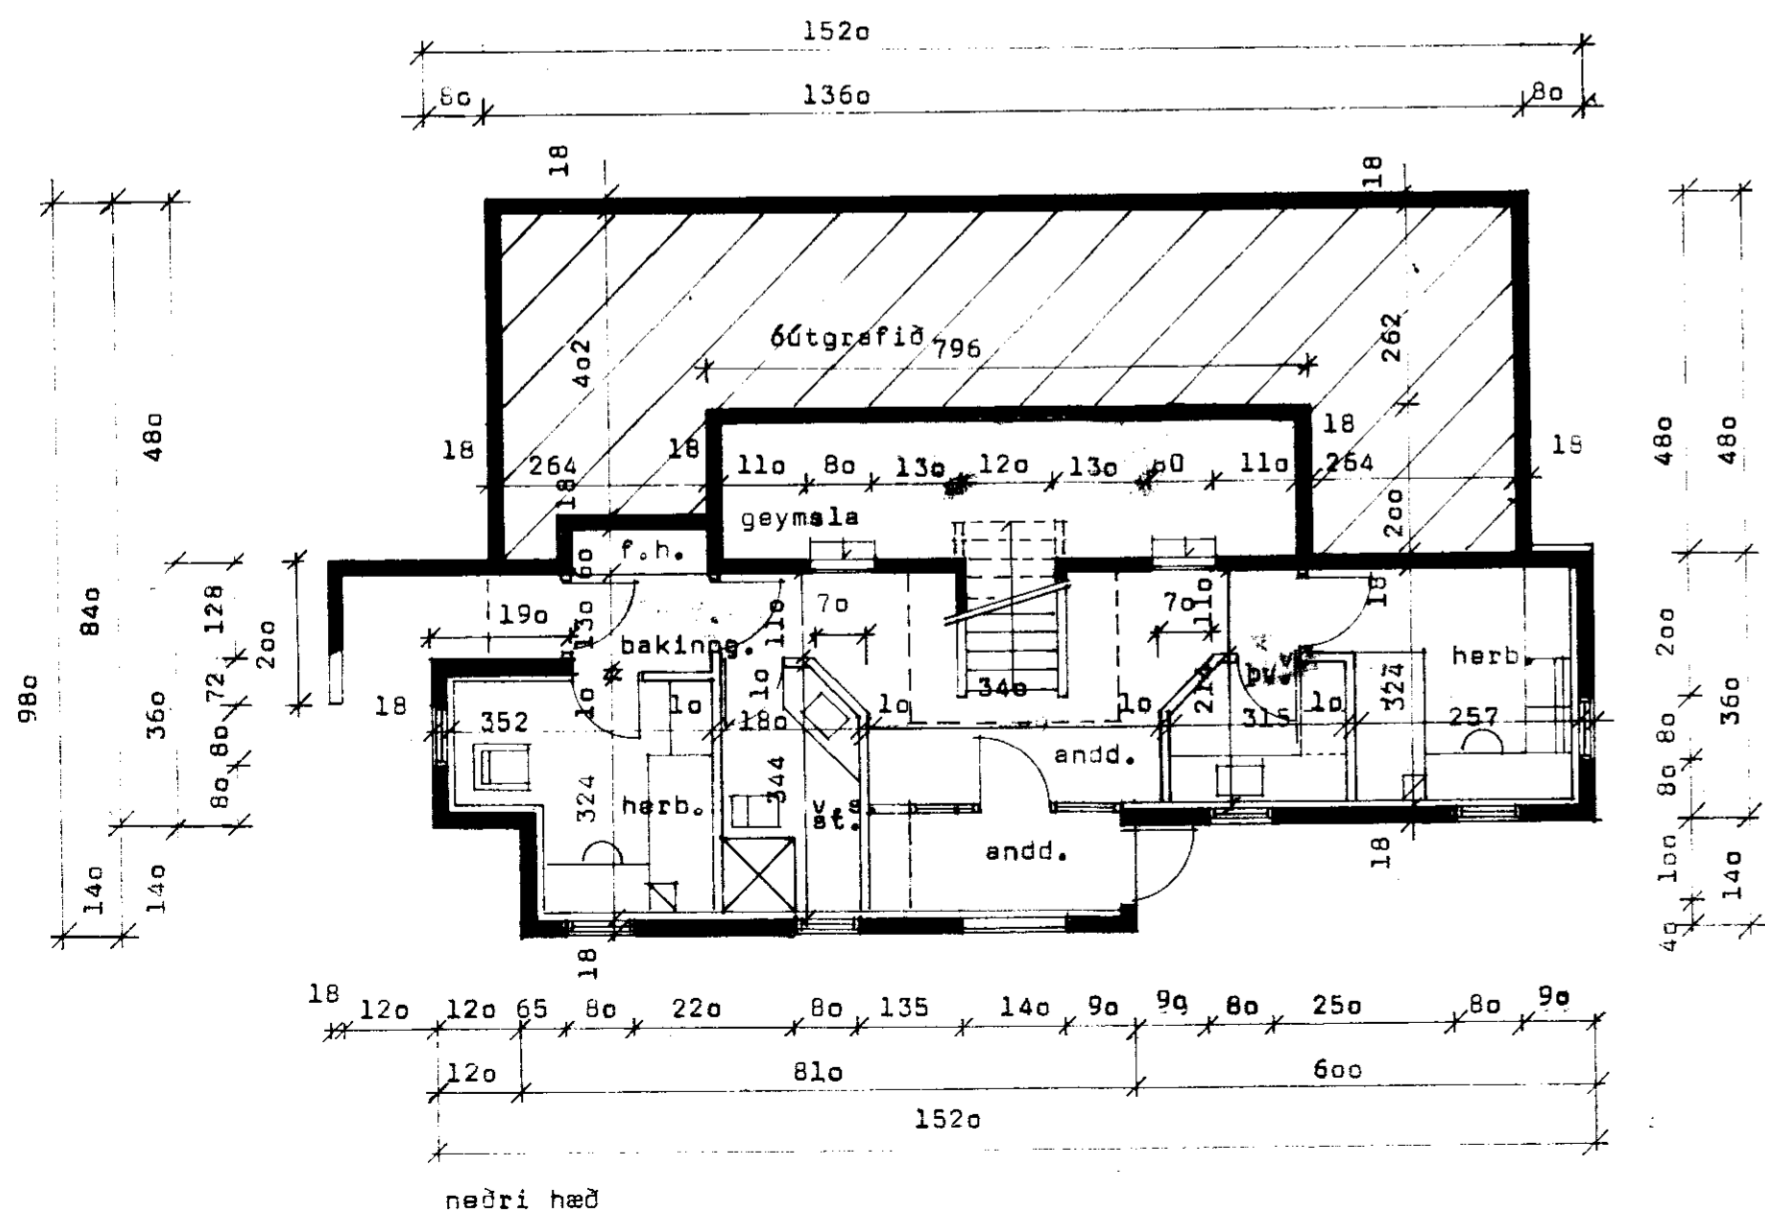

- 1 útihús
- 2 vélageymsala
- 3 dælur
- 4 íbúðarhúsi
- 5 nýtt íbúðarhúsi

afstæðamynd
m. 1:2000

þverskurður

næðri hæð

efri hæð

BL BYGGINGASTOFNUN LANDBUNADARINS
LAUGAVEGI 120, REYKJAVÍK, SÍMI 25444

Reykir I, Skriðahreppi, Arnessýslu
Íbúðarhúsi stærð 181 m² 572,7 m³

Björn H. Hannesson

TEIKN NR 06-3744

BLAD NR. A-1

MÆLIKVARDI 1:100

DAGSETNING 22.9.88

HANNAÐ Björn H.J.