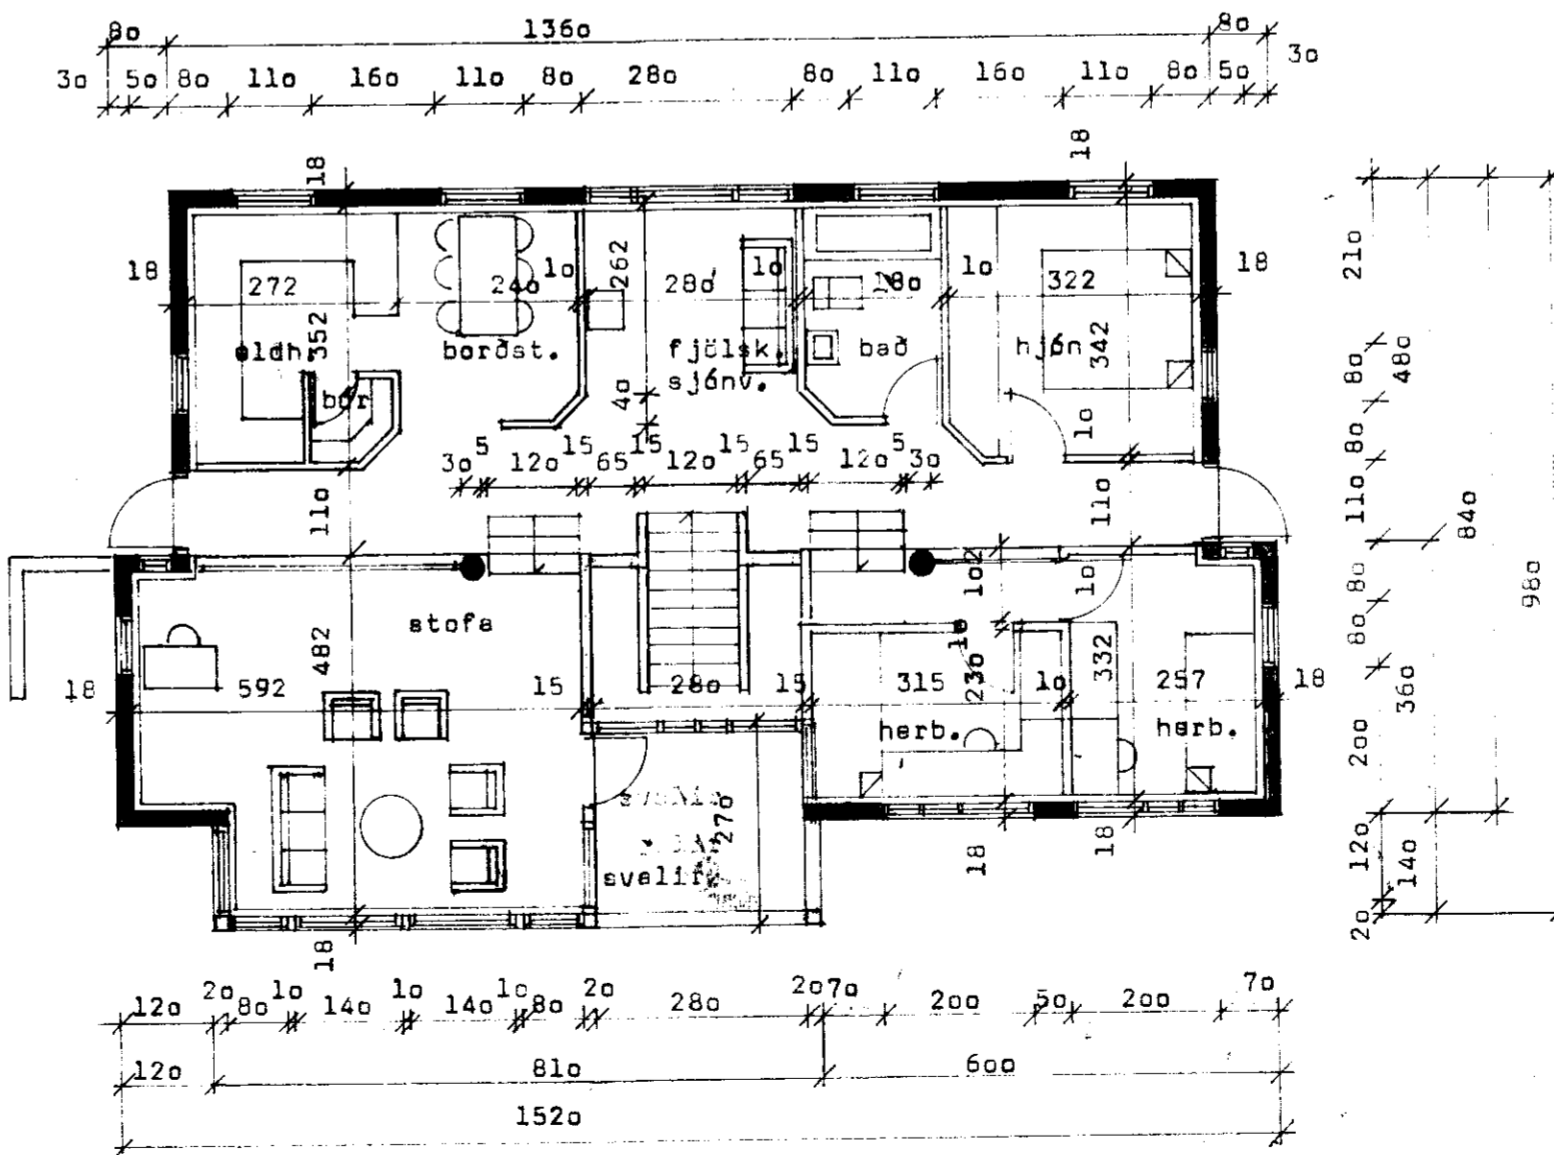

- 1 útihús
- 2 vélageymsala
- 3 dælur
- 4 íbúðarhúsi
- 5 nýtt íbúðarhúsi

afstæðamynd
m. 1:2000

þverskurður

næðri hæð

efri hæð

BL BYGGINGASTOFNUN LANDBUNADARINS
LAUGAVEGI 120, REYKJAVÍK, SÍMI 25444

Reykir I, Skriðahreppi, Arnessýslu
Íbúðarhúsi stærð 181 m² 572,7 m³

Björn H. Hannesson

TEIKN NR 06-3744

BLAD NR. A-1

MÆLIKVARDI 1:100

DAGSETNING 22.9.88

HANNAÐ Björn H.J.