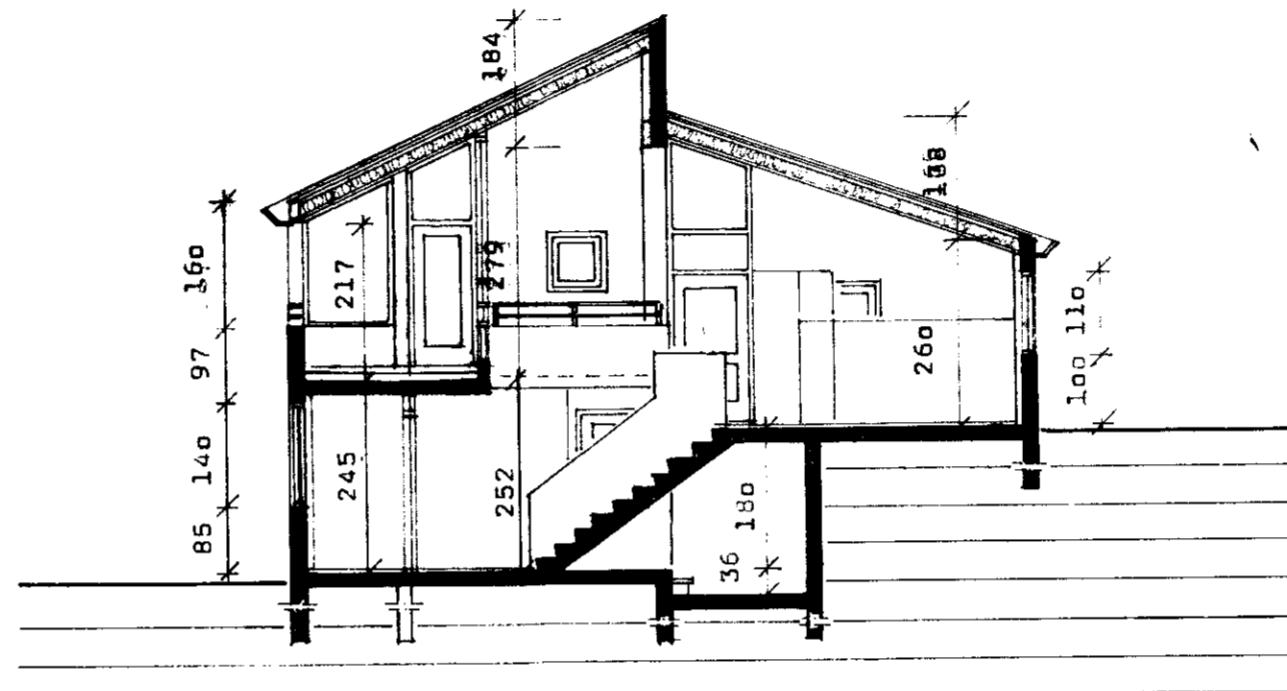

- 1 útihús
- 2 vélageymsala
- 3 dælur
- 4 íbúðarhúsi
- 5 nýtt íbúðarhúsi

afstæðamynd
m. 1:2000

þverskurður

næðri hæð

efri hæð

BL BYGGINGASTOFNUN LANDBUNADARINS
LAUGAVEGI 120, REYKJAVÍK, SÍMI 25444

Reykir I, Skriðahreppi, Arnessýslu
Íbúðarhúsi stærð 181 m² 572,7 m³

Björn H. Hannesson

TEIKN NR 06-3744

BLAD NR. A-1

MÆLIKVARDI 1:100

DAGSETNING 22.9.88

HANNAÐ Björn H.J.