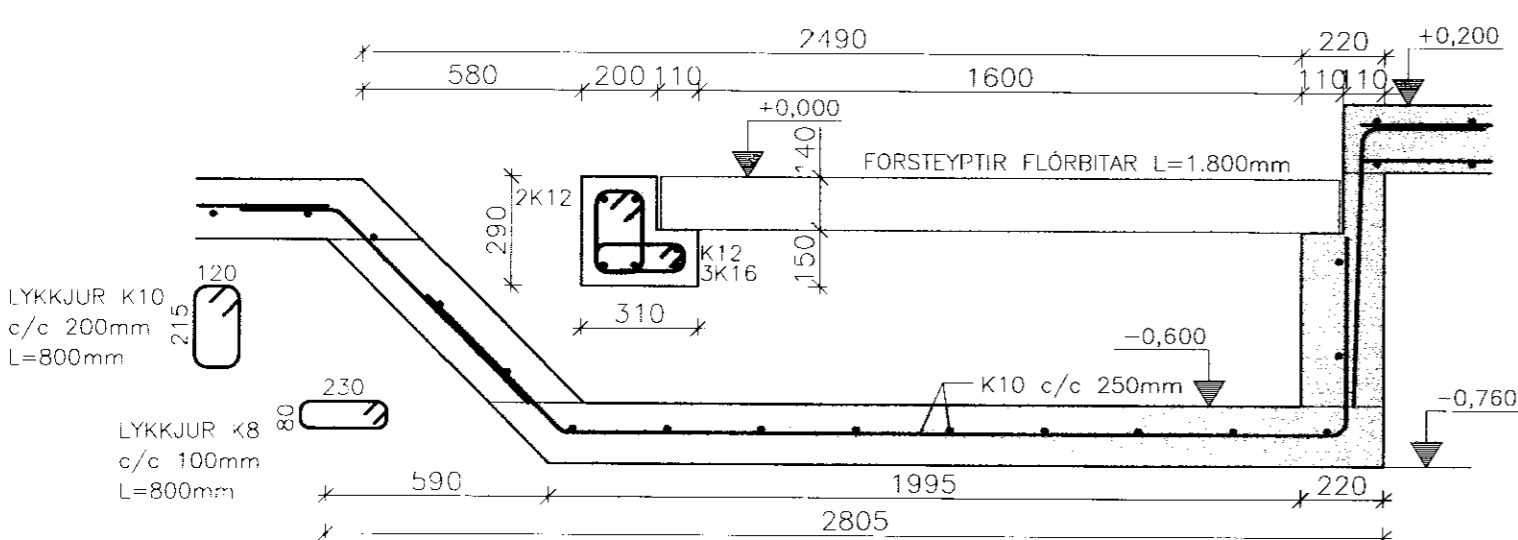

SNID
Mkv: 1:20
E
211

SNID
Mkv: 1:20
B
211

SNID
Mkv: 1:20
D
211

SNID
Mkv: 1:20
F
211

SNID
Mkv: 1:20
C
211

REYKHÓLL, SKEIDUM			
FJÓÐ, BURÐARVIRKI	Málkvörði		
SNID	1:50		
SNID OG DEILI	1:20		

Henndi:	Teiknaði:	Yfirfandi:	Dags:
GH	GH		Júlí 2007
Slóð á disk:	Skránumn:	Verknr.	Bl.nr.
	07121-21	07121	212