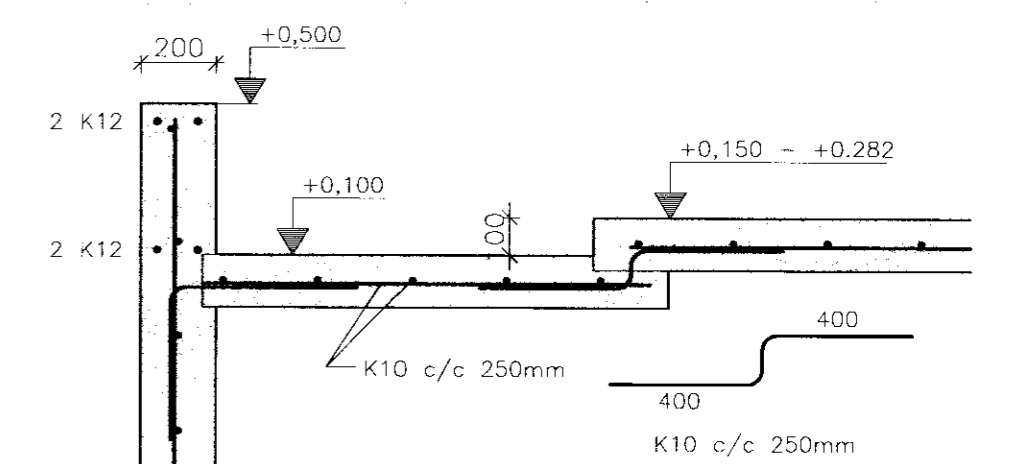

SNID
Mkv: 1:20
E
211

SNID
Mkv: 1:20
B
211

SNID
Mkv: 1:20
D
211

SNID
Mkv: 1:20
F
211

SNID
Mkv: 1:20
C
211

REYKHÓLL, SKEIDUM			
FJÓÐ, BURÐARVIRKI	Málkvörði		
SNID	1:50		
SNID OG DEILI	1:20		

Henndi:	Teiknaði:	Yfirfandi:	Dags:
GH	GH		Júlí 2007
Slóð á disk:	Skránumn:	Verknr.	Bl.nr.
	07121-21	07121	212