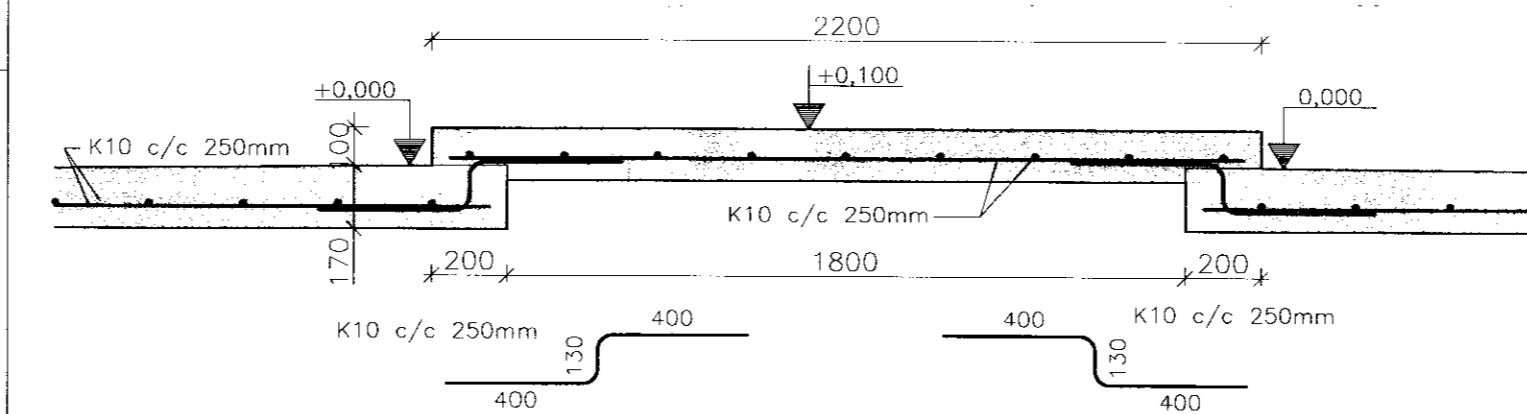

SNID
Mkv: 1:20
E
211

SNID
Mkv: 1:20
B
211

SNID
Mkv: 1:20
D
211

SNID
Mkv: 1:20
F
211

SNID
Mkv: 1:20
C
211

REYKHÓLL, SKEIDUM			
FJÓÐ, BURÐARVIRKI	Málkvörði		
SNID	1:50		
SNID OG DEILI	1:20		

Henndi:	Teiknaði:	Yfirfandi:	Dags:
GH	GH		Júlí 2007
Slóð á disk:	Skránumn:	Verknr.	Bl.nr.
	07121-21	07121	212