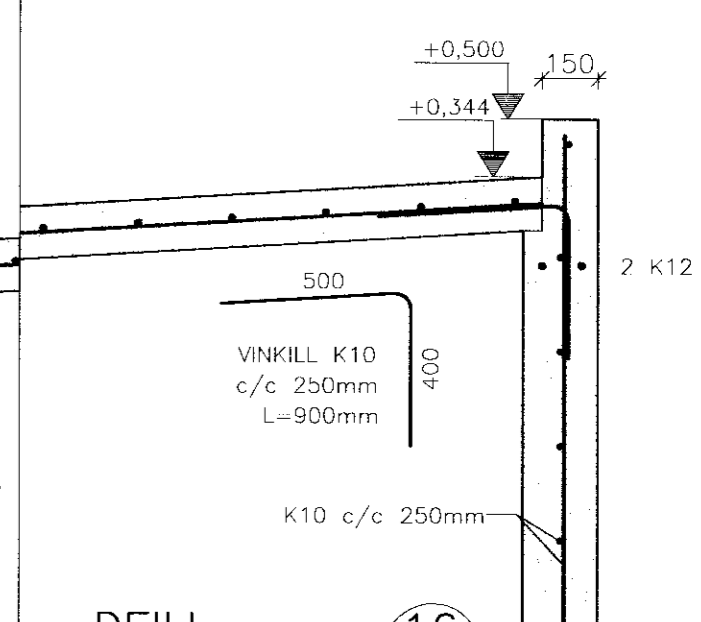

DEILI
Mkv: 1:20
16