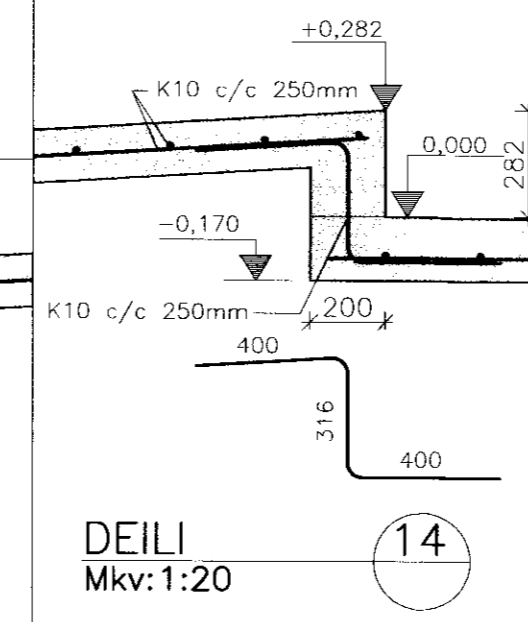

SNID
Mkv: 1:50
A
211

DEILI
Mkv: 1:20
10

DEILI
Mkv: 1:20
11

DEILI
Mkv: 1:20
12

DEILI
Mkv: 1:20
13

DEILI
Mkv: 1:20
14

DEILI
Mkv: 1:20
15

DEILI
Mkv: 1:20
16

SNID
Mkv: 1:20
E
211

SNID
Mkv: 1:20
B
211

SNID
Mkv: 1:20
D
211

SNID
Mkv: 1:20
F
211

SNID
Mkv: 1:20
C
211

REYKHÓLL, SKEIDUM			
FJÓÐ, BURÐARVIRKI	Málkvörði		
SNID	1:50		
SNID OG DEILI	1:20		

Henndi:	Teiknaði:	Yfirfandi:	Dags:
GH	GH		Júlí 2007
Slóð á disk:	Skránumn:	Verknr.	Bl.nr.
	07121-21	07121	212