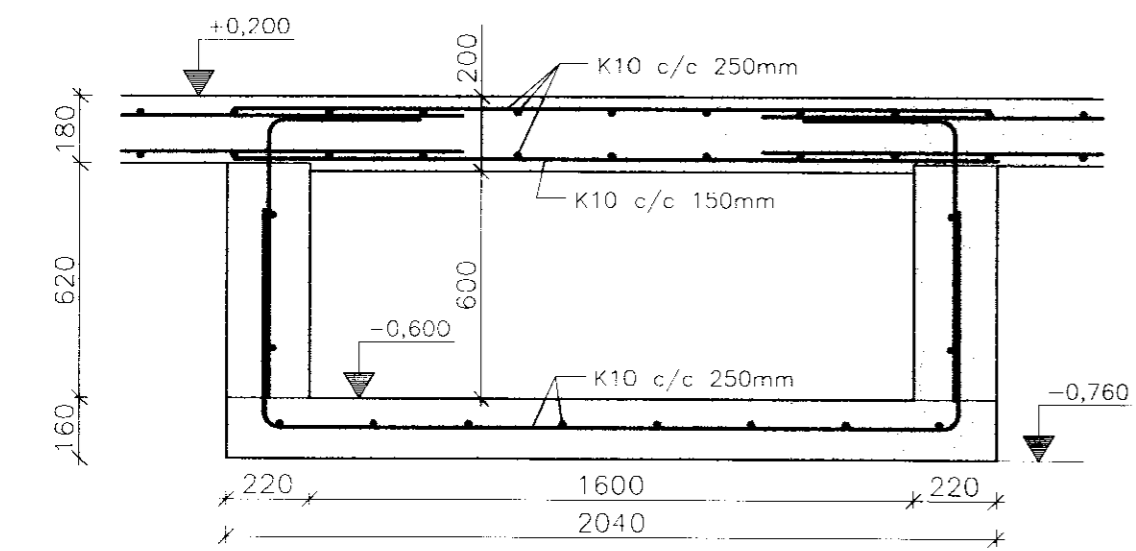

SNID
Mkv: 1:20
E
211

SNID
Mkv: 1:20
B
211

SNID
Mkv: 1:20
D
211

SNID
Mkv: 1:20
F
211

SNID
Mkv: 1:20
C
211

REYKHÓLL, SKEIDUM			
FJÓÐ, BURÐARVIRKI	Málkvörði		
SNID	1:50		
SNID OG DEILI	1:20		

Henndi:	Teiknaði:	Yfirfandi:	Dags:
GH	GH		Júlí 2007
Slóð á disk:	Skránumn:	Verknr.	Bl.nr.
	07121-21	07121	212