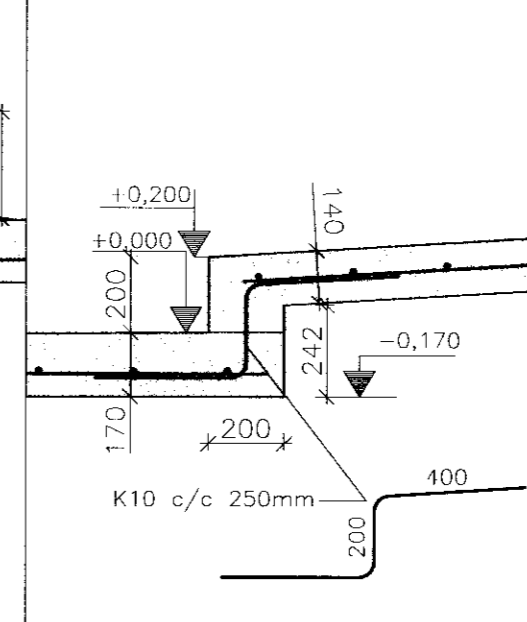

SNID
Mkv: 1:50
A
211

DEILI
Mkv: 1:20
10

DEILI
Mkv: 1:20
11

DEILI
Mkv: 1:20
12

DEILI
Mkv: 1:20
13

DEILI
Mkv: 1:20
14

DEILI
Mkv: 1:20
15

DEILI
Mkv: 1:20
16

SNID
Mkv: 1:20
E
211

SNID
Mkv: 1:20
B
211

SNID
Mkv: 1:20
D
211

SNID
Mkv: 1:20
F
211

SNID
Mkv: 1:20
C
211

REYKHÓLL, SKEIDUM			
FJÓÐ, BURÐARVIRKI	Málkvörði		
SNID	1:50		
SNID OG DEILI	1:20		

Henndi:	Teiknaði:	Yfirfandi:	Dags:
GH	GH		Júlí 2007
Slóð á disk:	Skránumn:	Verknr.	Bl.nr.
	07121-21	07121	212