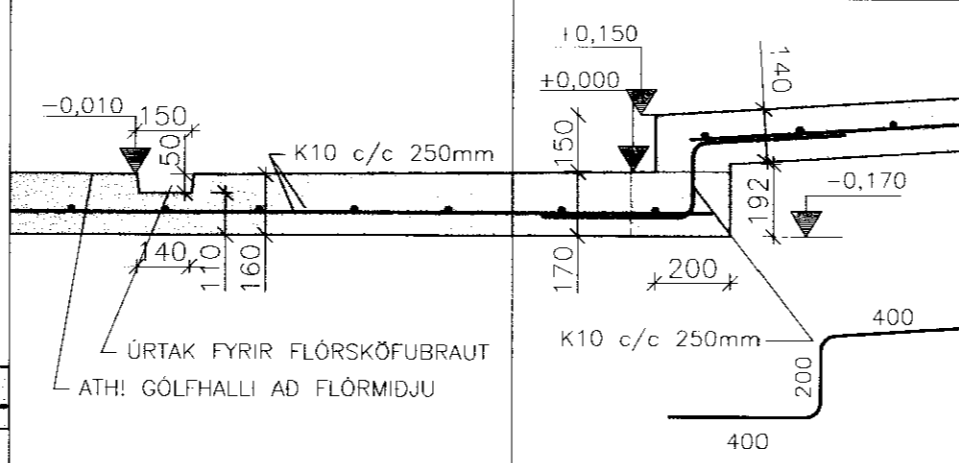

SNID
Mkv: 1:50
A
211

DEILI
Mkv: 1:20
10

DEILI
Mkv: 1:20
11

DEILI
Mkv: 1:20
12

DEILI
Mkv: 1:20
13

DEILI
Mkv: 1:20
14

DEILI
Mkv: 1:20
15

DEILI
Mkv: 1:20
16

SNID
Mkv: 1:20
E
211

SNID
Mkv: 1:20
B
211

SNID
Mkv: 1:20
D
211

SNID
Mkv: 1:20
F
211

SNID
Mkv: 1:20
C
211

REYKHÓLL, SKEIDUM			
FJÓÐ, BURÐARVIRKI	Málkvörði		
SNID	1:50		
SNID OG DEILI	1:20		

Henndi:	Teiknaði:	Yfirfandi:	Dags:
GH	GH		Júlí 2007
Slóð á disk:	Skránumn:	Verknr.	Bl.nr.
	07121-21	07121	212