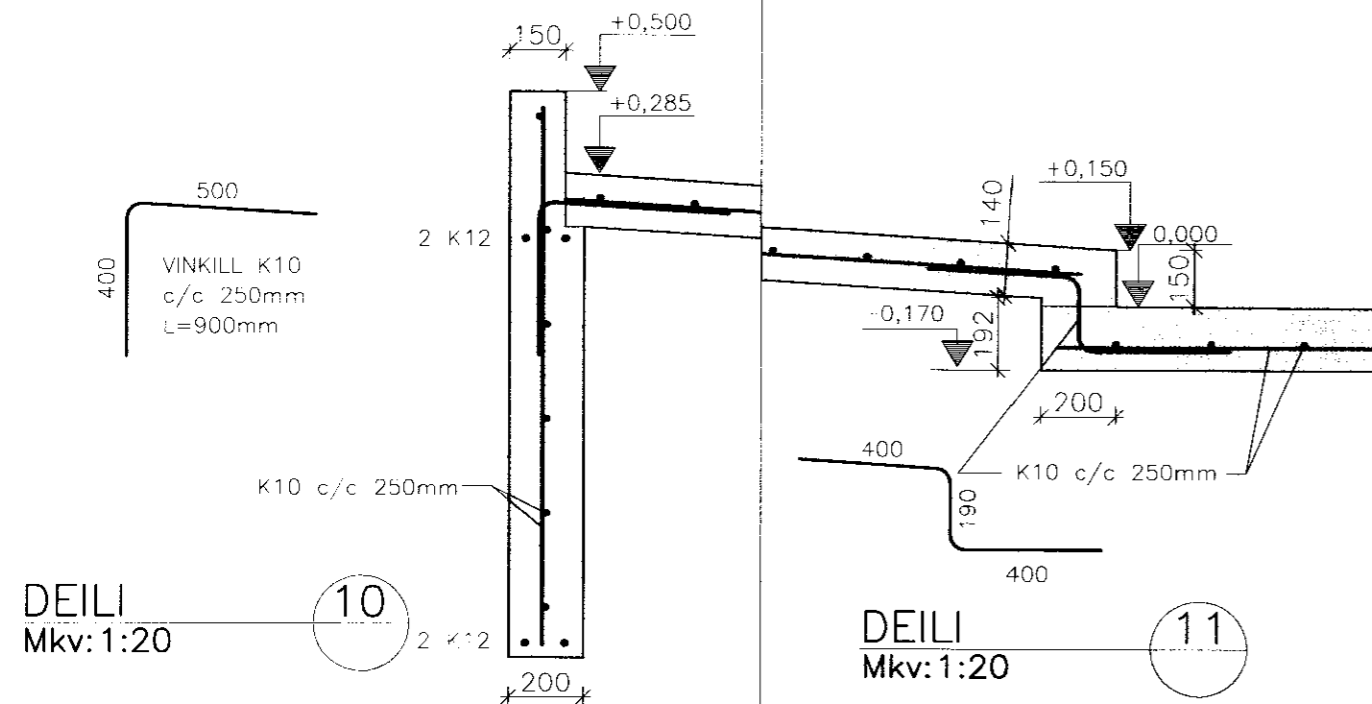

SNID
Mkv: 1:20
D
211

REYKHÓLL, SKEIDUM			
FJÓÐ, BURÐARVIRKI	Málkvörði		
SNID	1:50		
SNID OG DEILI	1:20		

Henndi:	Teiknaði:	Yfirfandi:	Dags:
GH	GH		Júlí 2007
Slóð á disk:	Skránumn:	Verknr.	Bl.nr.
	07121-21	07121	212

**VERKFRÆÐISTOFA
SUÐURLANDS EHF**

Austurvegur 5, 800 Selfoss. Sími: 482 3900, Fax: 482 3914, Netf: verkad@verksud.is