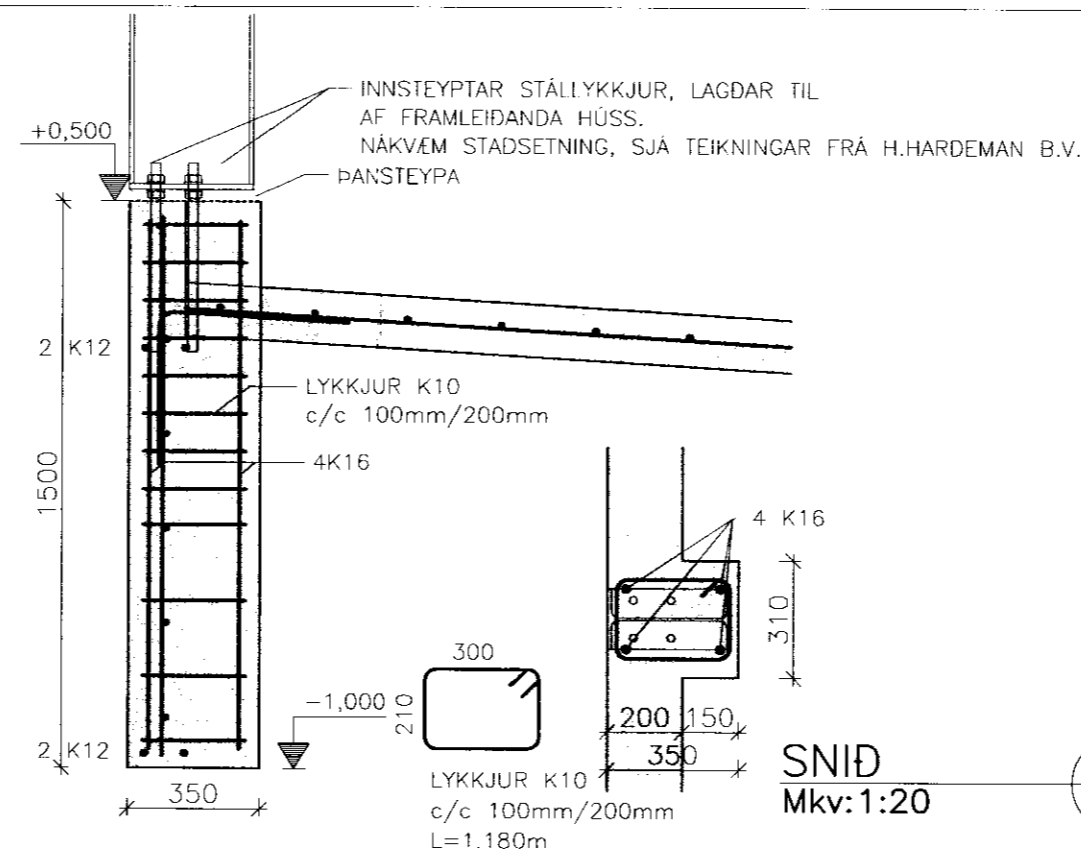

SNID
Mkv: 1:20
E
211

SNID
Mkv: 1:20
B
211

SNID
Mkv: 1:20
D
211

SNID
Mkv: 1:20
F
211

SNID
Mkv: 1:20
C
211

REYKHÓLL, SKEIDUM			
FJÓÐ, BURÐARVIRKI	Málkvörði		
SNID	1:50		
SNID OG DEILI	1:20		

Henndi:	Teiknaði:	Yfirfandi:	Dags:
GH	GH		Júlí 2007
Slóð á disk:	Skránumn:	Verknr.	Bl.nr.
	07121-21	07121	212