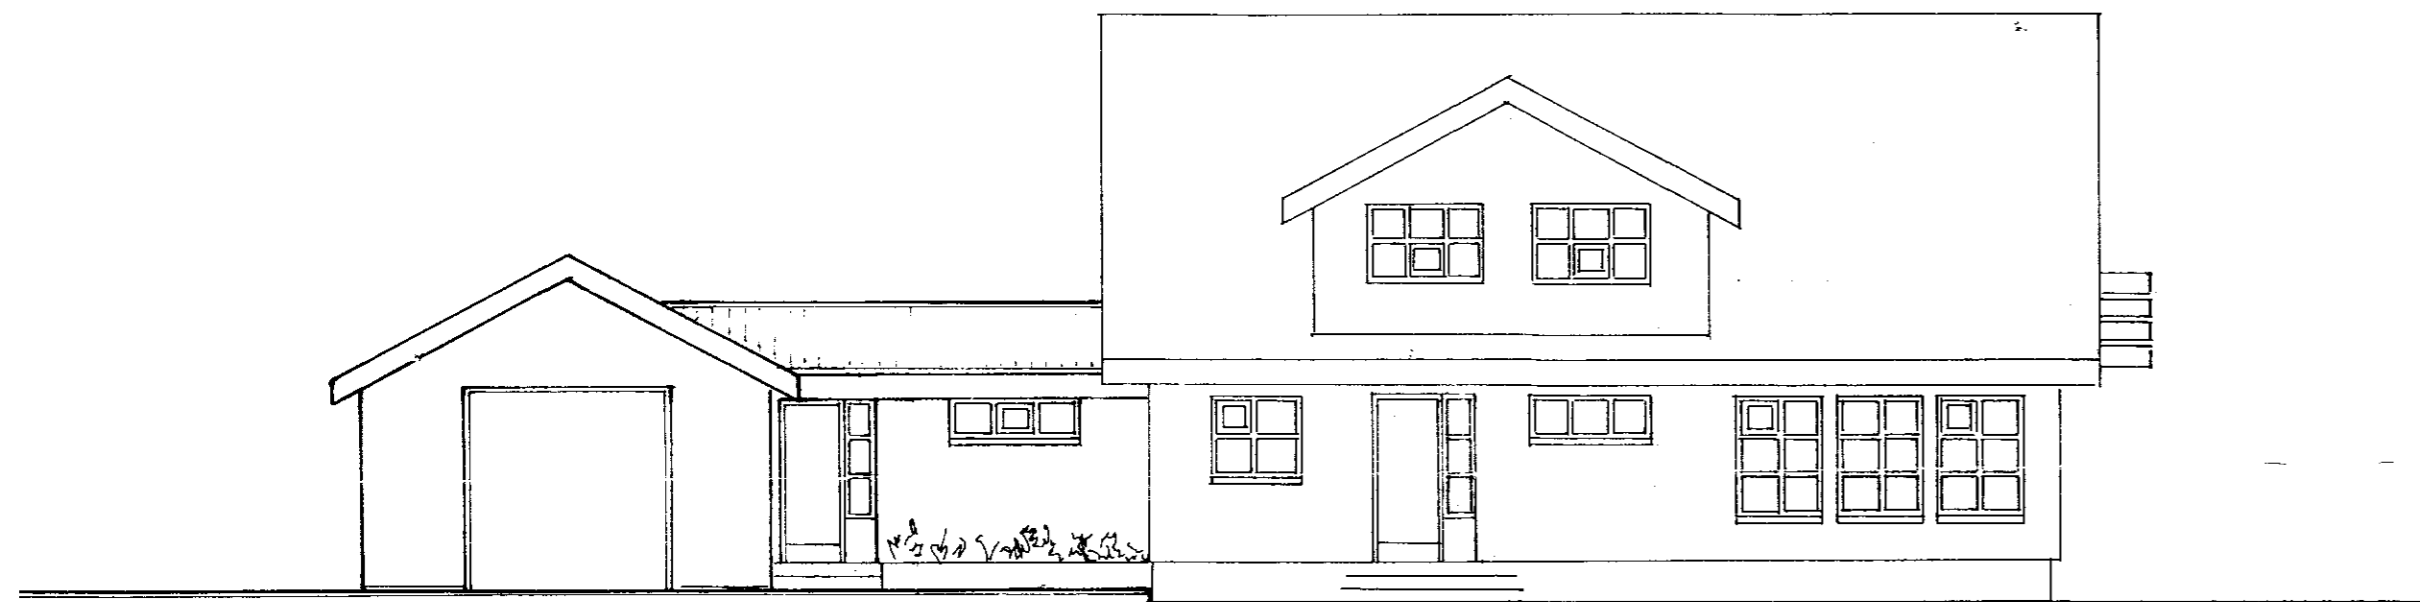

Samp. 24/9 '92  
*Hanna Brannson*

AUSTUR

VESTUR

ÍBÚÐARHÚS BYGGT SKV. TEIKN. NR. 06-3609 FRÁ BYGGINGA-STOFNUN LANDBÚNAÐARINS

STÆKKUN:  
 BAKINNGANGUR 18 m<sup>2</sup> og 55 m<sup>2</sup>  
 BÍLSKÚR 43 m<sup>2</sup> og 161 m<sup>2</sup>

STADUR	STÓRI-NÚPUR, GNÚPVERJAHREPPI,	ÁRNESSÝSLU
HEITI	BAKINNGANGUR OG BÍLSKÚR	VERK NR. 91-107
AFSTAÐA, GRUNNMYND OG ÚTLIT		TEIKN. NR. A 1
		MELIKV. 1:2000, 1:100
		DAGS. 17.09.1991
MÁLFRÍÐUR KRISTJÁNSDÓTTIR arkitekt FAÍ	HÁTÚN 41 105 REYKJAVÍK SÍMI 91-22711	<i>Málfríður Kristjánsdóttir</i>