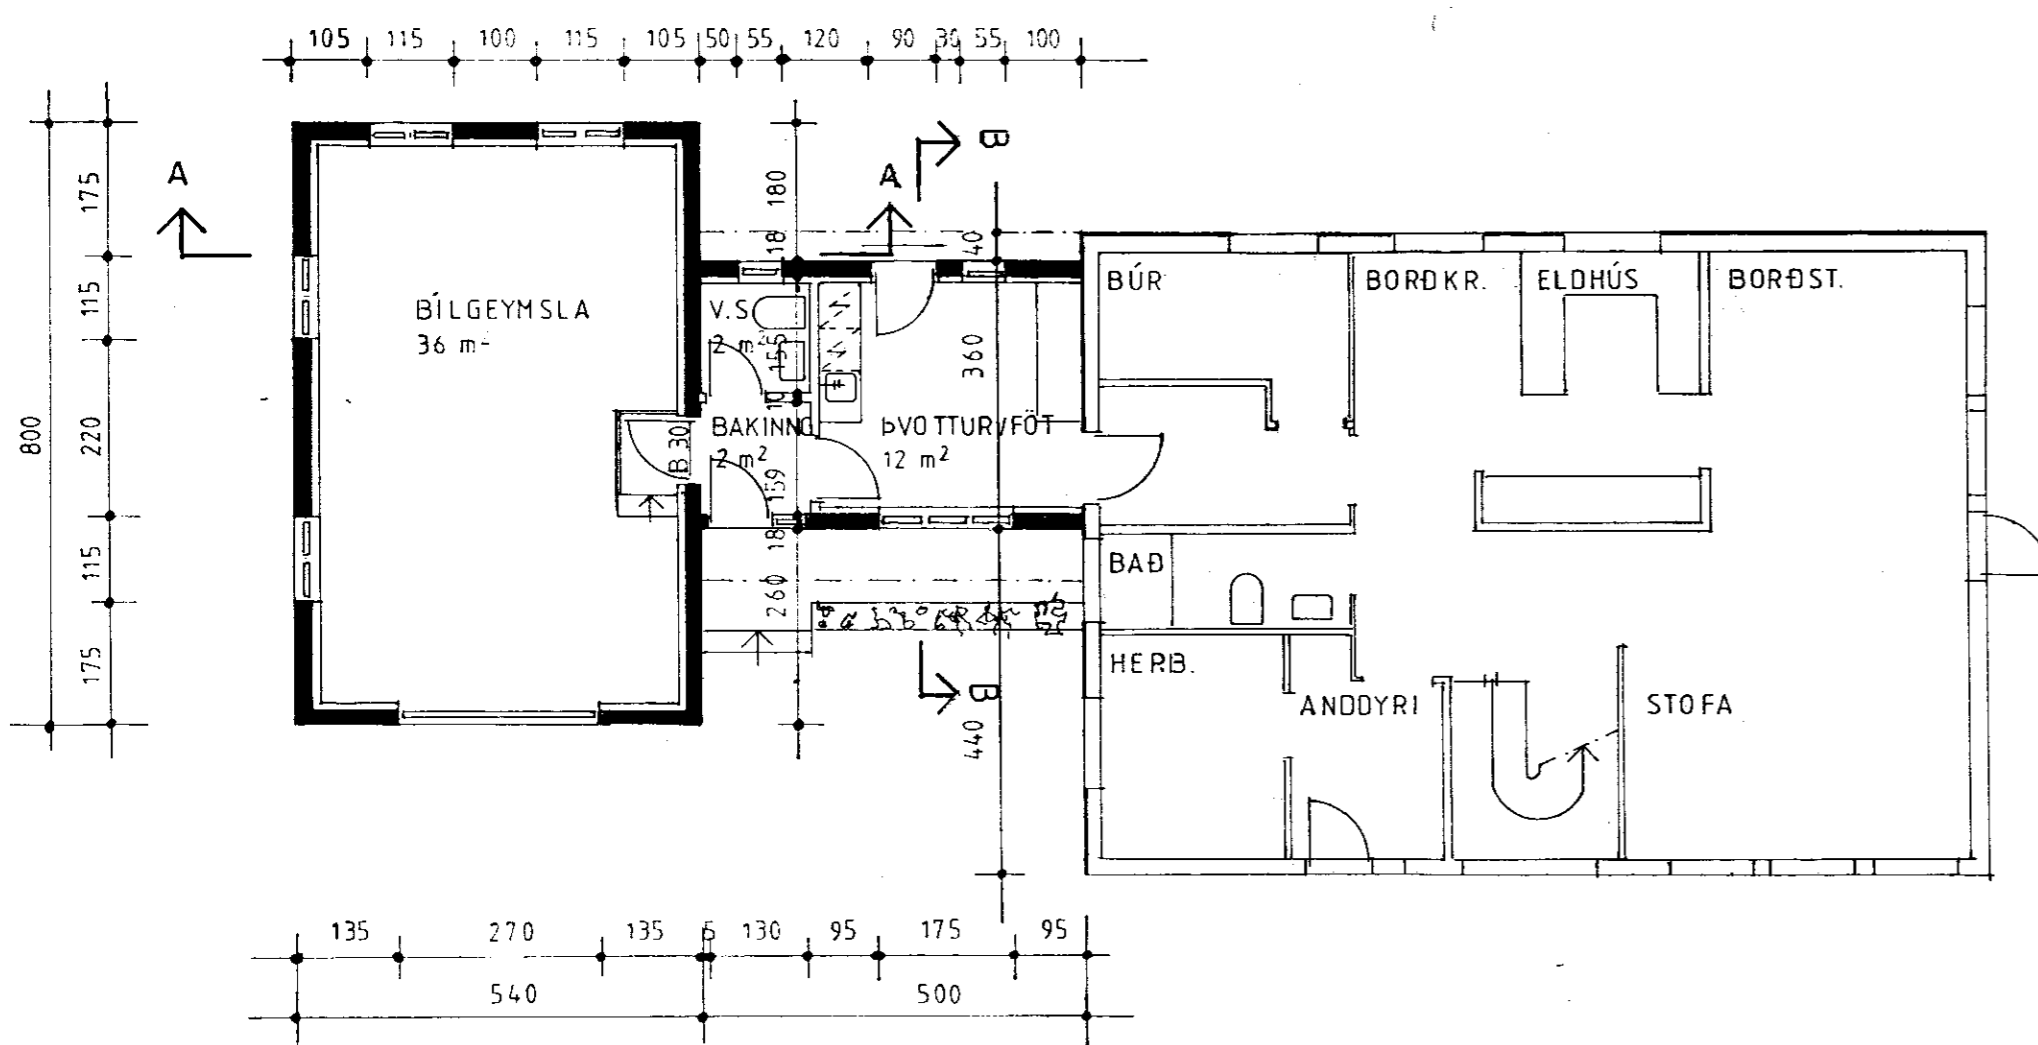

Samp. 24/9 '92  
*Hanna Brannson*

AUSTUR

VESTUR

ÍBÚÐARHÚS BYGGT SKV. TEIKN. NR. 06-3609 FRÁ BYGGINGA-STOFNUN LANDBÚNAÐARINS

STÆKKUN:  
 BAKINNGANGUR 18 m<sup>2</sup> og 55 m<sup>2</sup>  
 BÍLSKÚR 43 m<sup>2</sup> og 161 m<sup>2</sup>

STADUR	STÓRI-NÚPUR, GNÚPVERJAHREPPI,	ÁRNESSÝSLU
HEITI	BAKINNGANGUR OG BÍLSKÚR	VERK NR. 91-107
AFSTAÐA, GRUNNMYND OG ÚTLIT		TEIKN. NR. A 1
		MELIKV. 1:2000, 1:100
		DAGS. 17.09.1991
MÁLFRÍÐUR KRISTJÁNSDÓTTIR arkitekt FAÍ	HÁTÚN 41 105 REYKJAVÍK SÍMI 91-22711	<i>Málfríður Kristjánsdóttir</i>