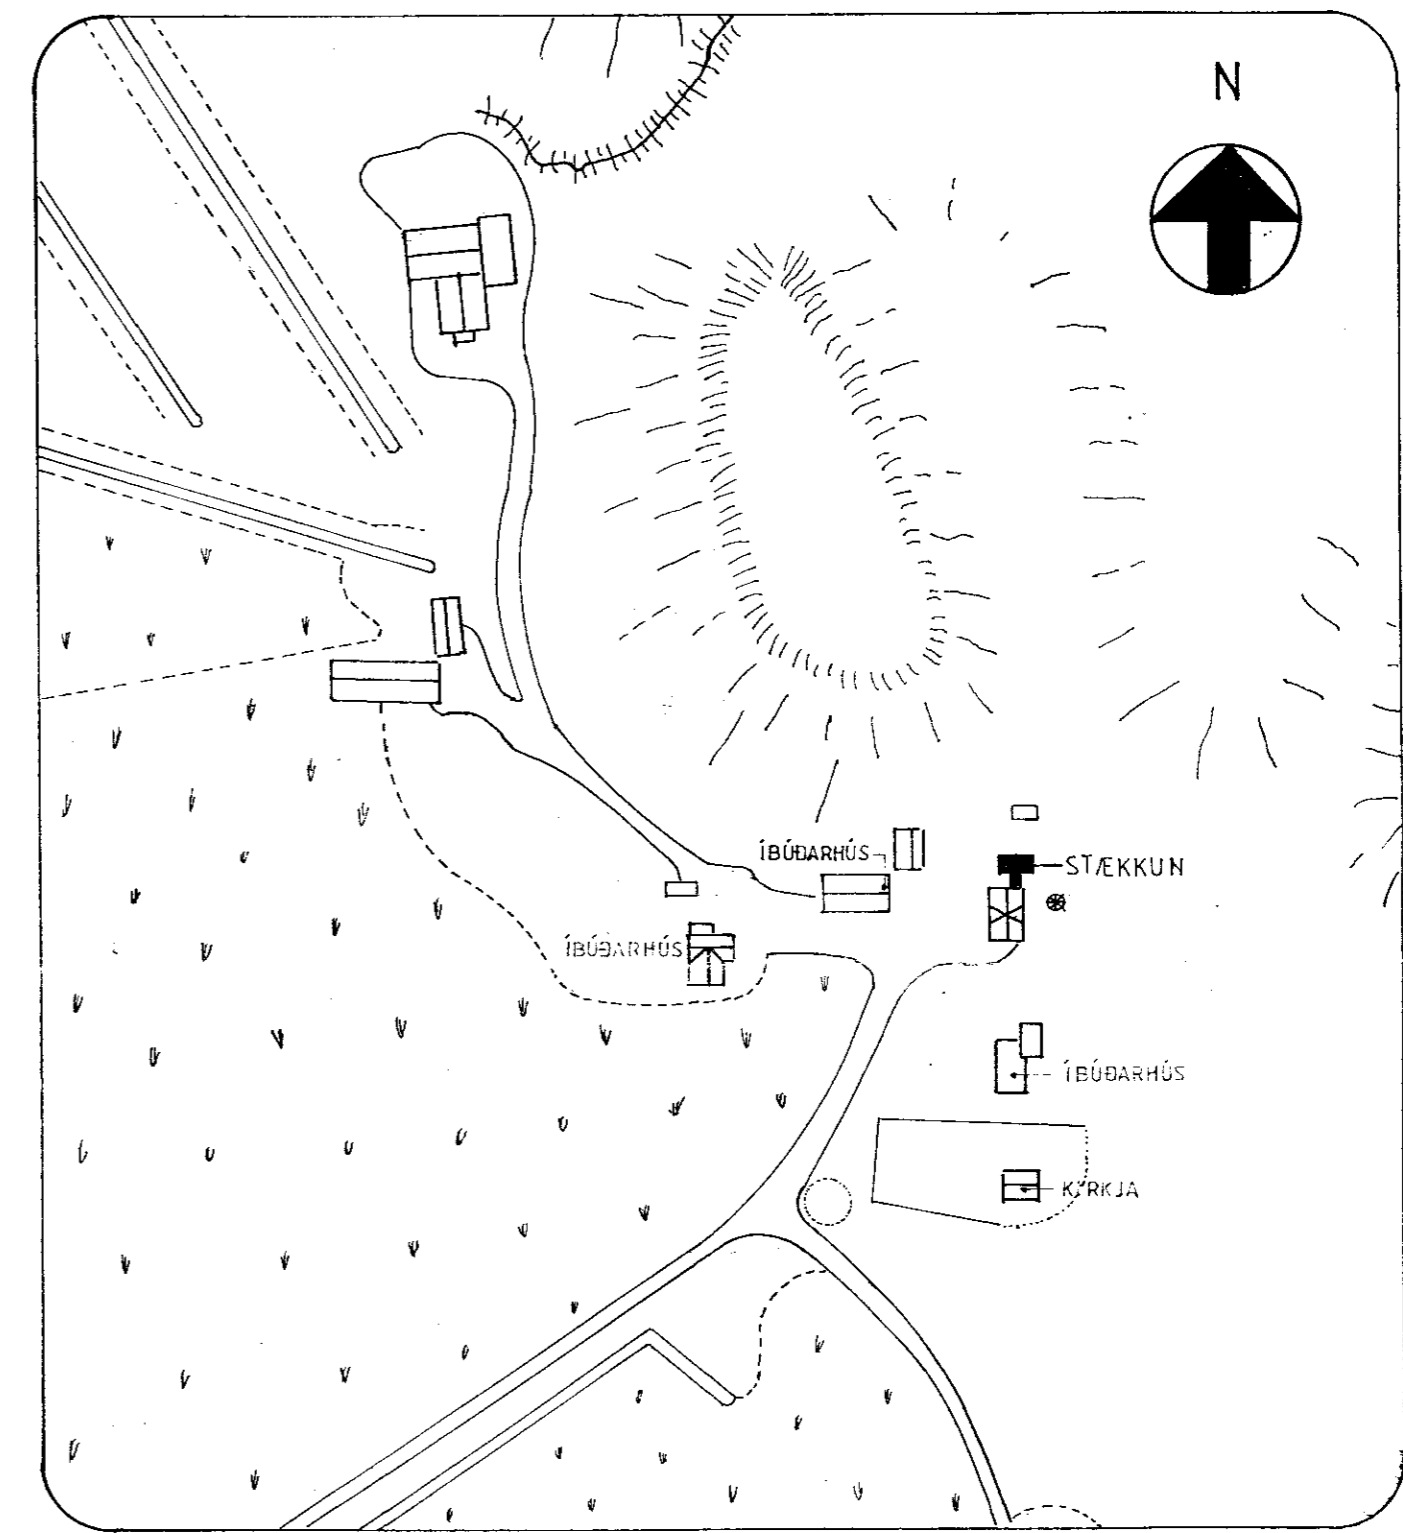

Samp. 24/9 '92  
*Hanna Brannson*

AUSTUR

VESTUR

ÍBÚÐARHÚS BYGGT SKV. TEIKN. NR. 06-3609 FRÁ BYGGINGA-STOFNUN LANDBÚNAÐARINS

STÆKKUN:  
 BAKINNGANGUR 18 m<sup>2</sup> og 55 m<sup>2</sup>  
 BÍLSKÚR 43 m<sup>2</sup> og 161 m<sup>2</sup>