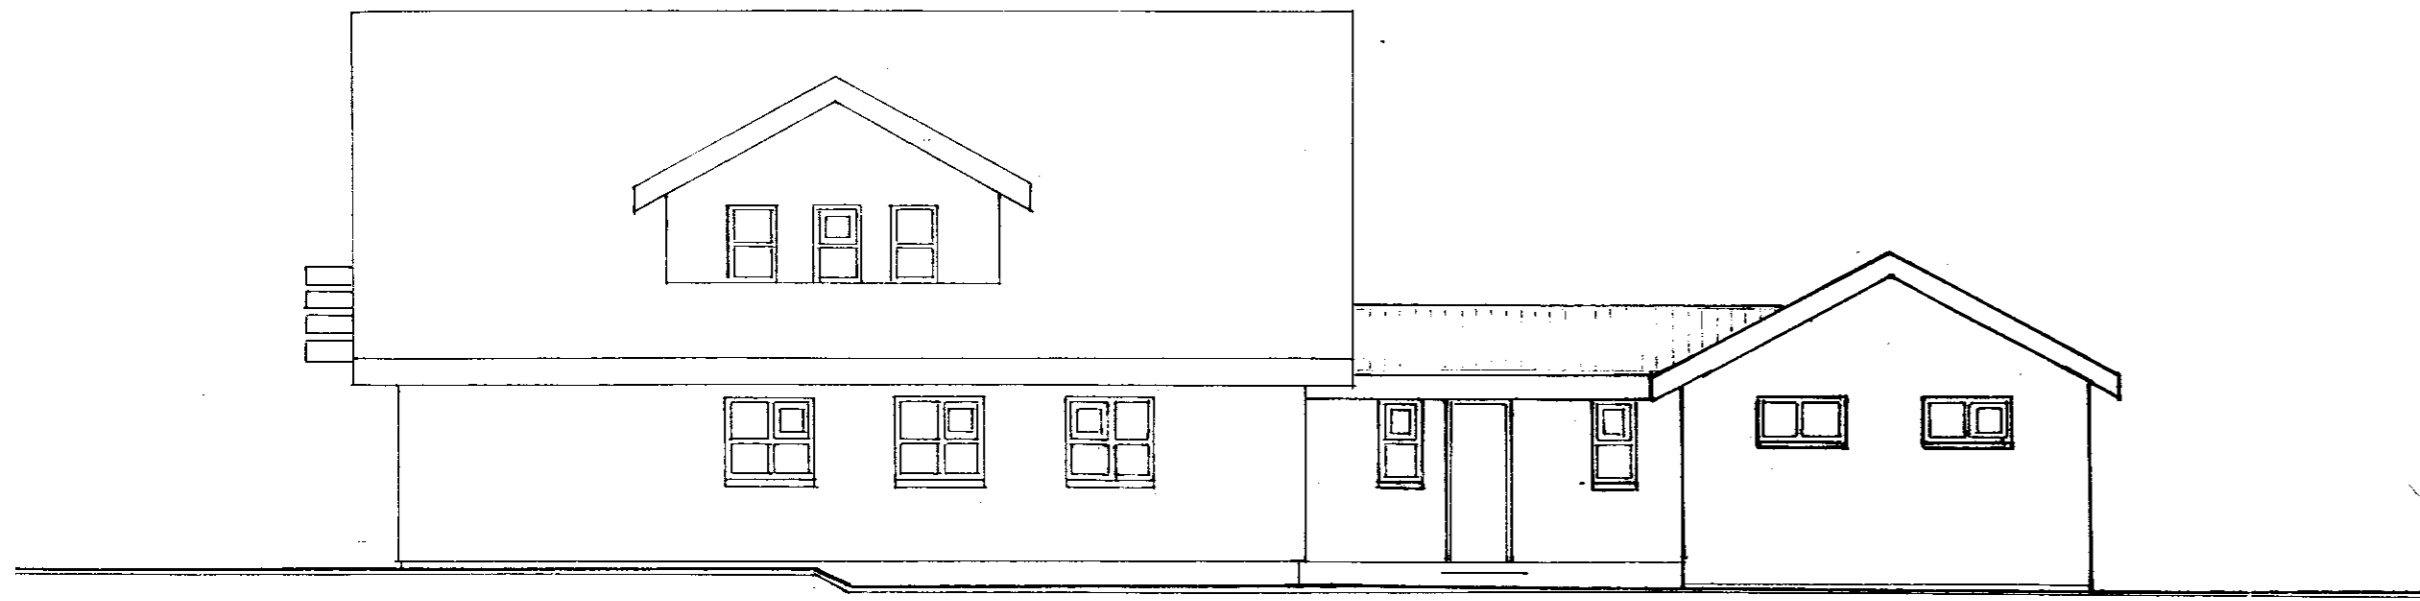

Samp. 24/9 '92  
*Hanna Brannson*

AUSTUR

VESTUR

ÍBÚÐARHÚS BYGGT SKV. TEIKN. NR. 06-3609 FRÁ BYGGINGA-STOFNUN LANDBÚNAÐARINS

STÆKKUN:  
 BAKINNGANGUR 18 m<sup>2</sup> og 55 m<sup>2</sup>  
 BÍLSKÚR 43 m<sup>2</sup> og 161 m<sup>2</sup>

STADUR	STÓRI-NÚPUR, GNÚPVERJAHREPPI,	ÁRNESSÝSLU
HEITI	BAKINNGANGUR OG BÍLSKÚR	VERK NR. 91-107
AFSTAÐA, GRUNNMYND OG ÚTLIT		TEIKN. NR. A 1
		MELIKV. 1:2000, 1:100
		DAGS. 17.09.1991
MÁLFRÍÐUR KRISTJÁNSDÓTTIR arkitekt FAÍ	HÁTÚN 41 105 REYKJAVÍK SÍMI 91-22711	<i>Málfríður Kristjánsdóttir</i>