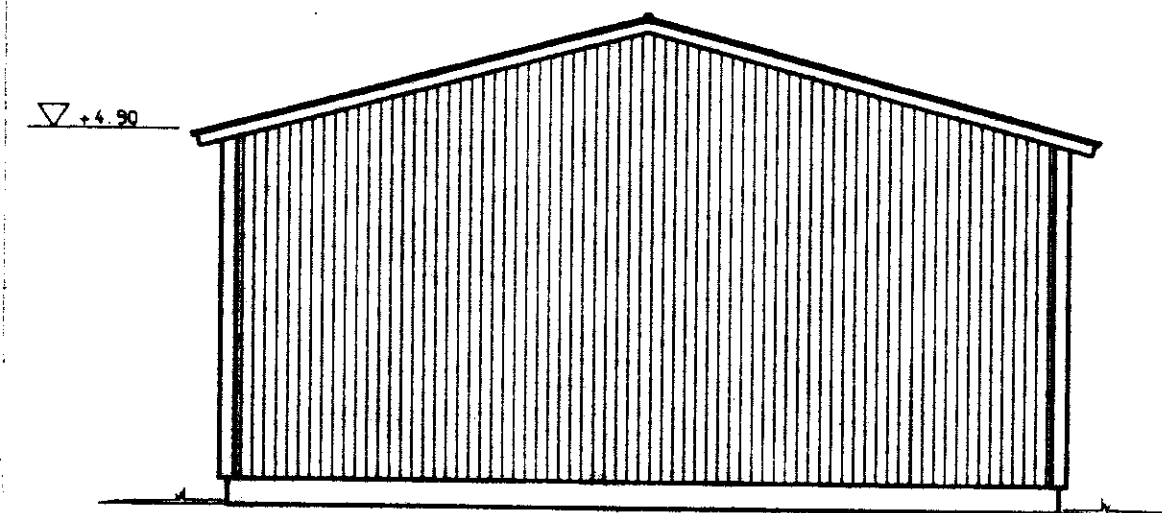

PROFILPLÄT W1
FÄRG NR: 28

PROFILPLÄT W15
FÄRG NR: 20

FASAD

FASAD

FASAD

FASAD

Skeddets / By 0.30	Rensat / Rids 0.30	Tot / Reg. nr.	Skeddets / By 0.30
Byggnads / Byggnad NYBYGGNAD	Byggnads / Byggnad NYBYGGNAD	Byggnads / Byggnad NYBYGGNAD	Byggnads / Byggnad NYBYGGNAD
Byggnads / Byggnad HALL VALDIMAR JOHANSSON STORA-NUPPI 801 SELFOSS	Byggnads / Byggnad HALL VALDIMAR JOHANSSON STORA-NUPPI 801 SELFOSS	Byggnads / Byggnad HALL VALDIMAR JOHANSSON STORA-NUPPI 801 SELFOSS	Byggnads / Byggnad HALL VALDIMAR JOHANSSON STORA-NUPPI 801 SELFOSS
 WECKMANIN KONEPAJA OY 19110 VIERUMÄKI, FINLAND, 918-187831 27.04.1992 <i>Kalle Hakkio</i>		ARK 3666-1	