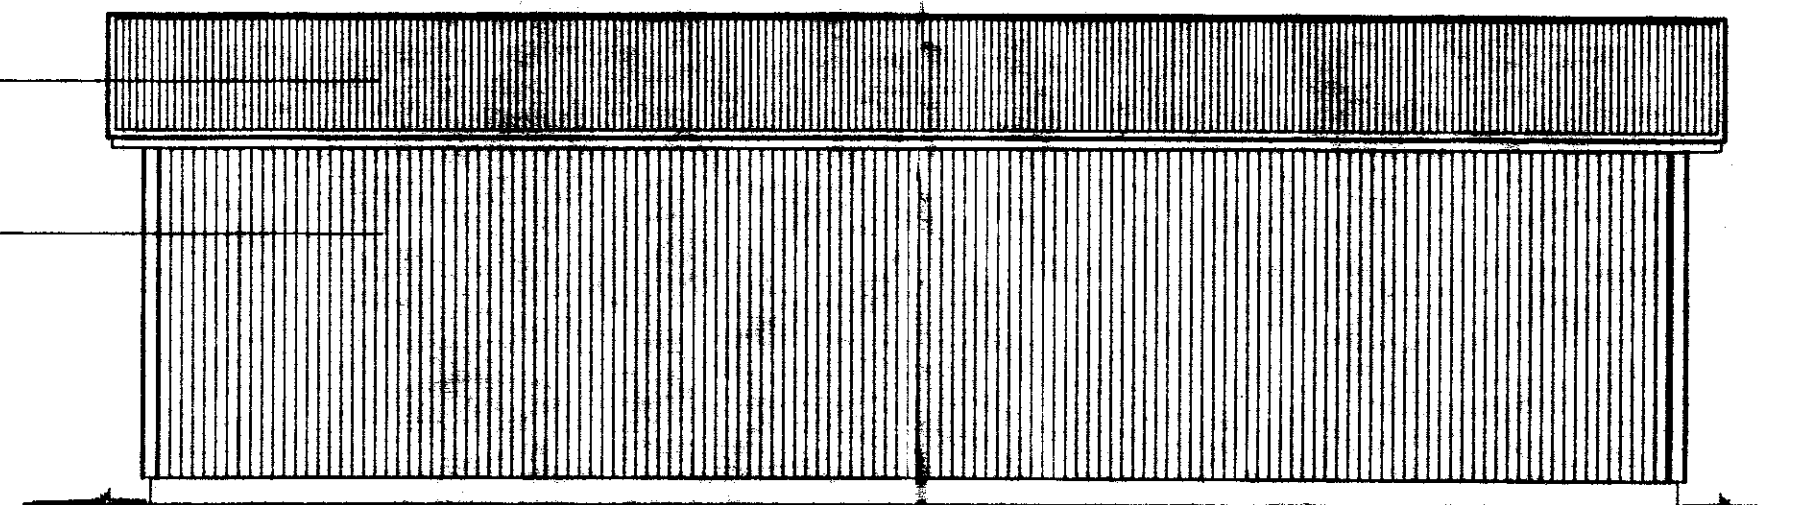

PROFILPLÄT W1
FÄRG NR: 28

PROFILPLÄT W15
FÄRG NR: 20

FASAD

FASAD

FASAD

FASAD

Skeddets / By 0.30	Rensat / Rids 0.30	Tot / Reg. nr.	Skeddets / By 0.30
Byggnads / Byggnad NYBYGGNAD	Byggnads / Byggnad NYBYGGNAD	Byggnads / Byggnad NYBYGGNAD	Byggnads / Byggnad NYBYGGNAD
Byggnads / Byggnad HALL VALDIMAR JOHANSSON STORA-NUPPI 801 SELFOSS	Byggnads / Byggnad HALL VALDIMAR JOHANSSON STORA-NUPPI 801 SELFOSS	Byggnads / Byggnad HALL VALDIMAR JOHANSSON STORA-NUPPI 801 SELFOSS	Byggnads / Byggnad HALL VALDIMAR JOHANSSON STORA-NUPPI 801 SELFOSS
 WECKMANIN KONEPAJA OY 19110 VIERUMÄKI, FINLAND, 918-187831 27.04.1992 <i>Kalle Hakkio</i>		ARK 3666-1	