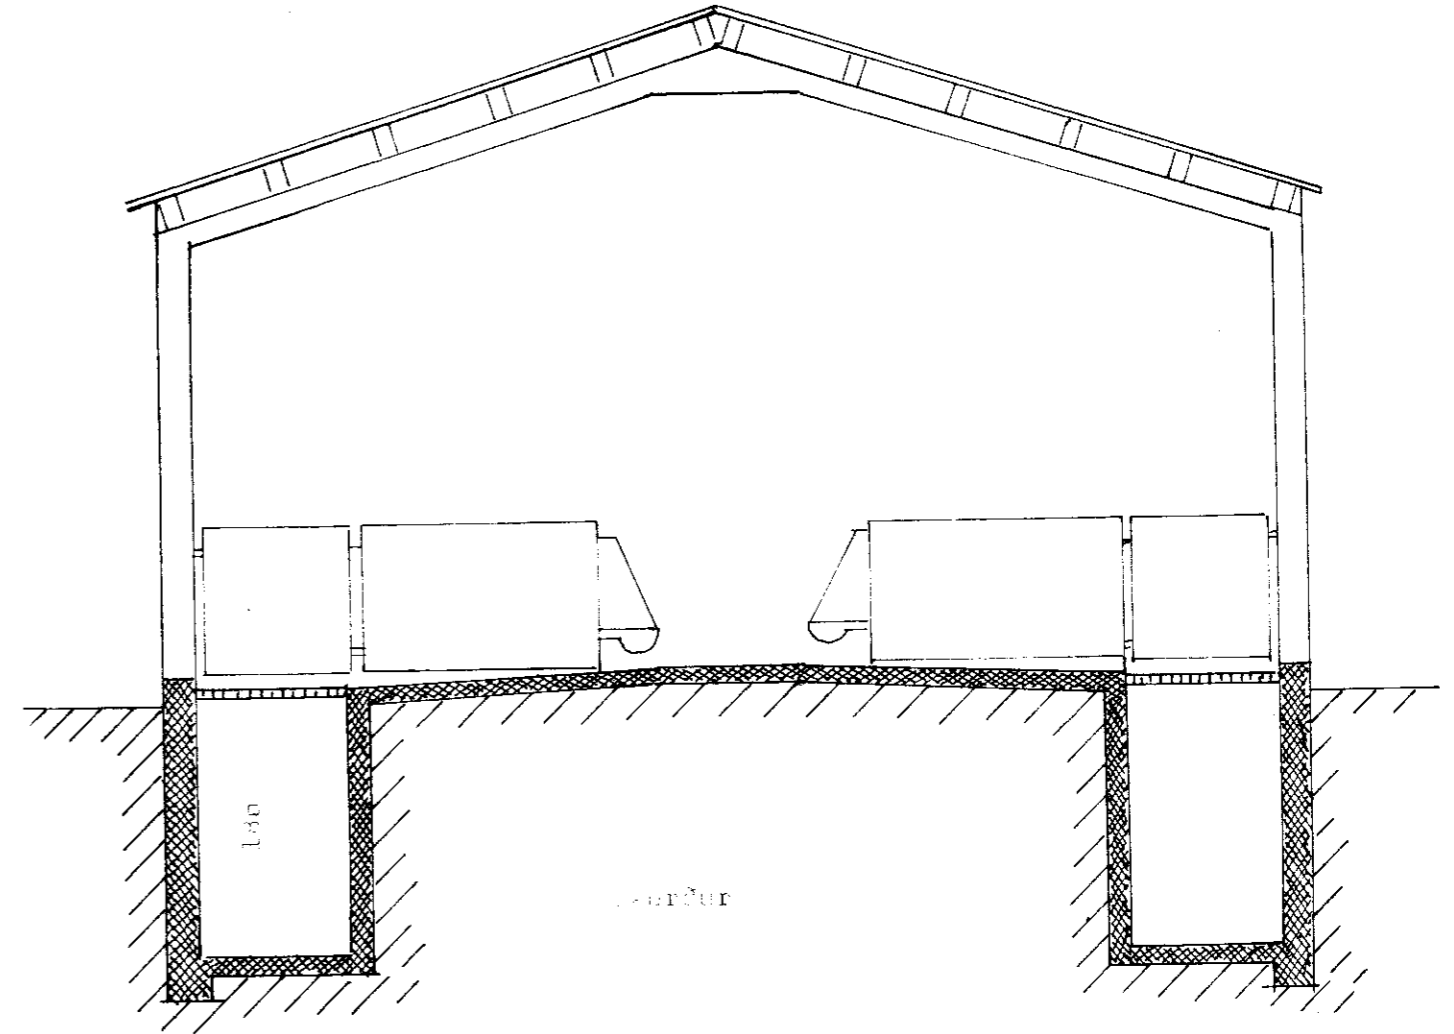

Hliðar

Gæri

BYGGINGASTOFNUN LANDBÚNADARINS
 LAUGAVEGI 120 REYKJAVÍK SÍMI 25444

Stóri-Björn Þóðvarðarson
 Innviðing & svínafósi
 Grunnmynd, Skurður, Söltamyndir.

TEIKN. NR.	1820
BREYTT FRÁ	
MÁLKVARDI	1:50
DAGSETNING	10. sept. 1973
TEIKNAD	