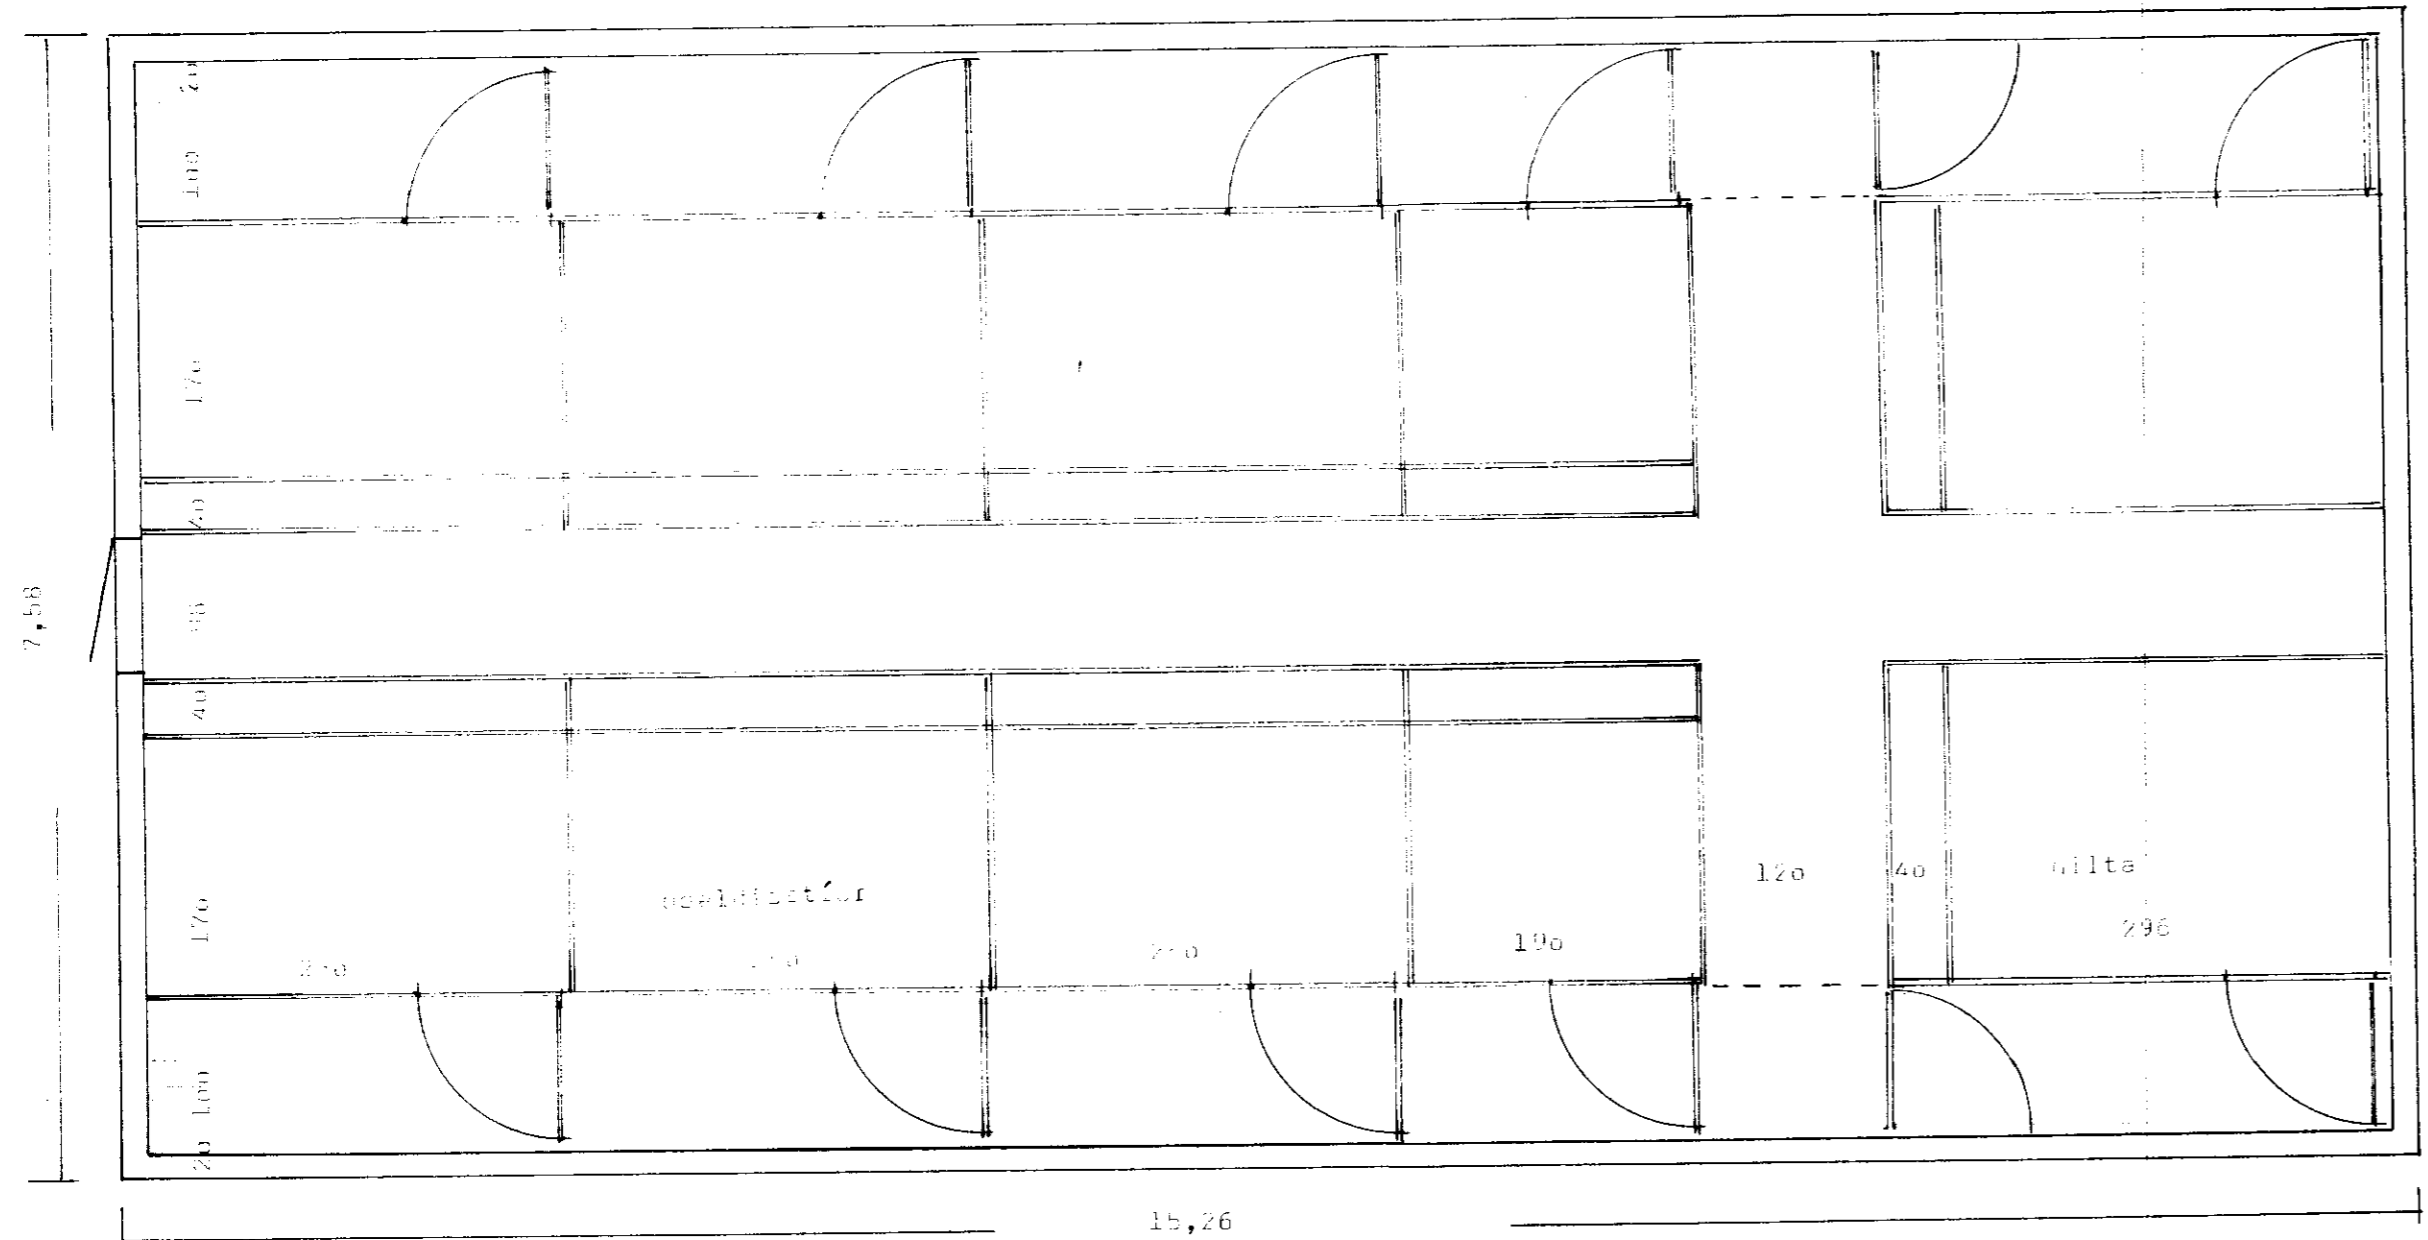

Hliðar

Gæri

BYGGINGASTOFNUN LANDBÚNADARINS
 LAUGAVEGI 120 REYKJAVÍK SÍMI 25444

Stóri-Björn Þóðvarðarson
 Innviðing & svínafósi
 Grunnmynd, Skurður, Söltamyndir.

TEIKN. NR.	1820
BREYTT FRÁ	
MÁLKVARDI	1:50
DAGSETNING	10. sept. 1973
TEIKNAD	