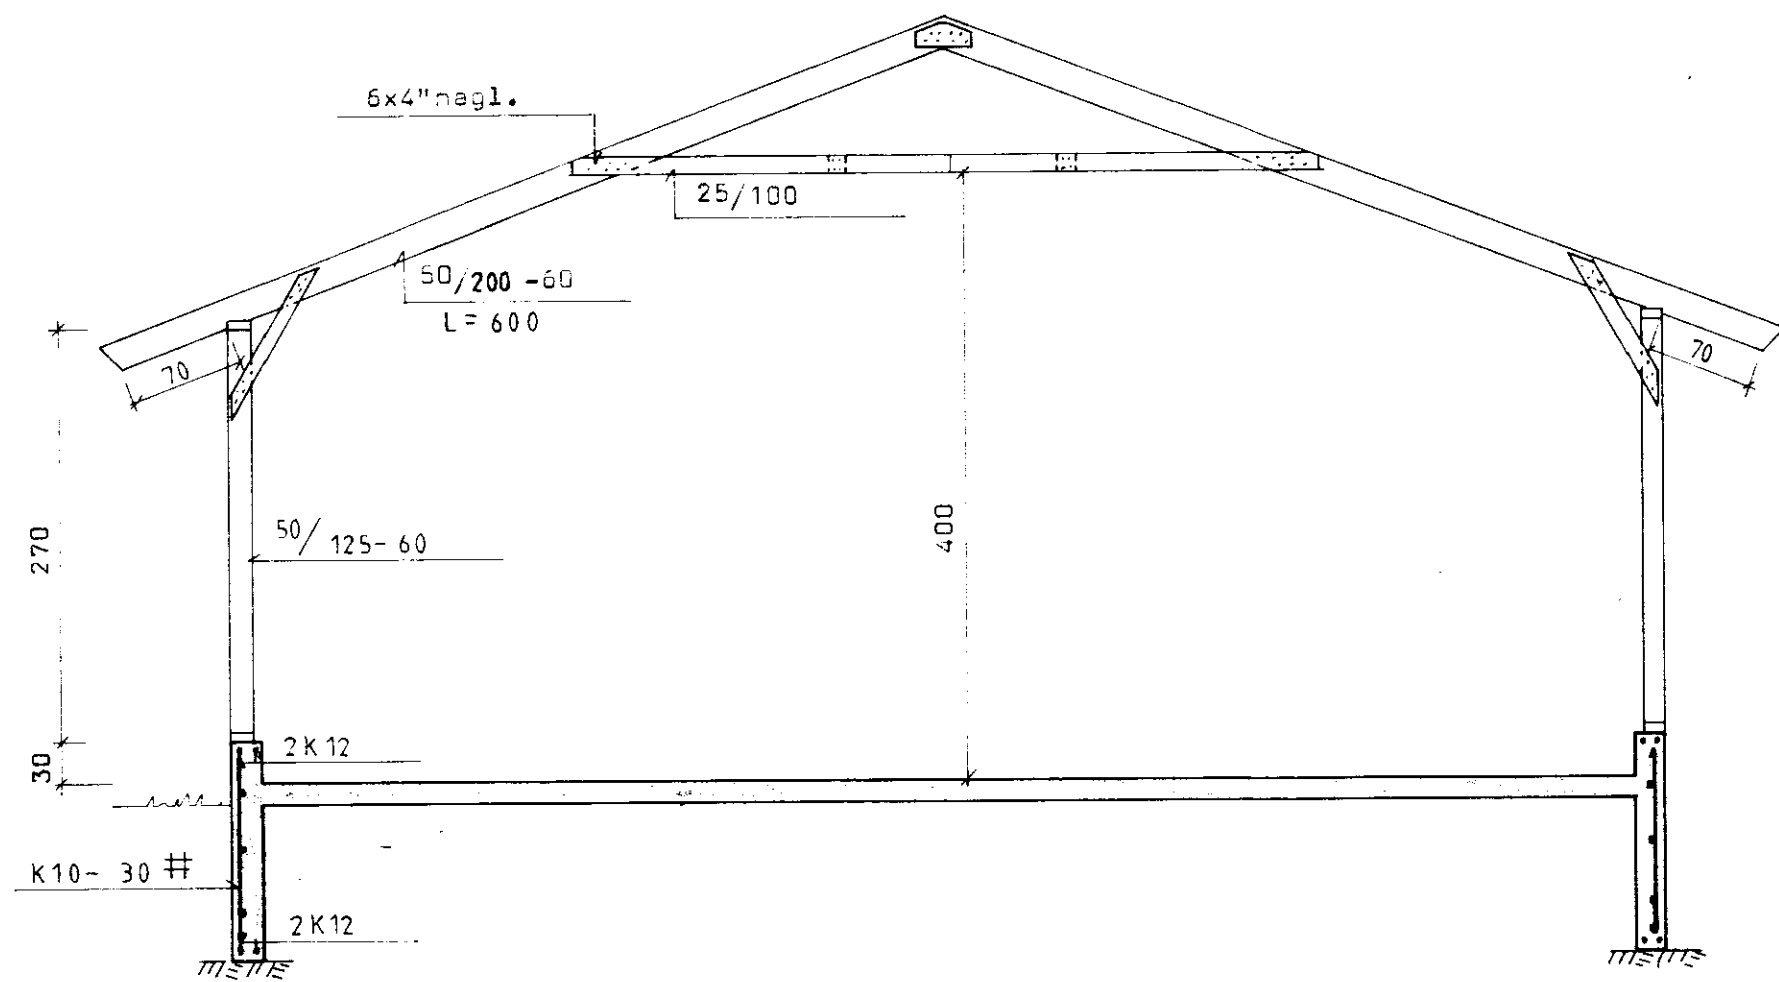

GRUNNMYND
M = 1:100

SNID
M = 1:50

BL BYGGINGASTOFNUN LANDBÚNADARINS
LAUGAVEGI 120. REYKJAVÍK, SÍMI 25444

STÓRI NÚPUR, GNÚPVERJAHREPPI. ÁRN.

VÉLAGEYMSLA: grunnmynd og þversnið

Þ. Sigvaldson

TEIKN. NR. 60-5175

BREYTT FRÁ

MÆLIKVARÐI 1:100, 1:50, 1:20

DAGSETNING OKT. 1986.

TEIKNAD G.N.