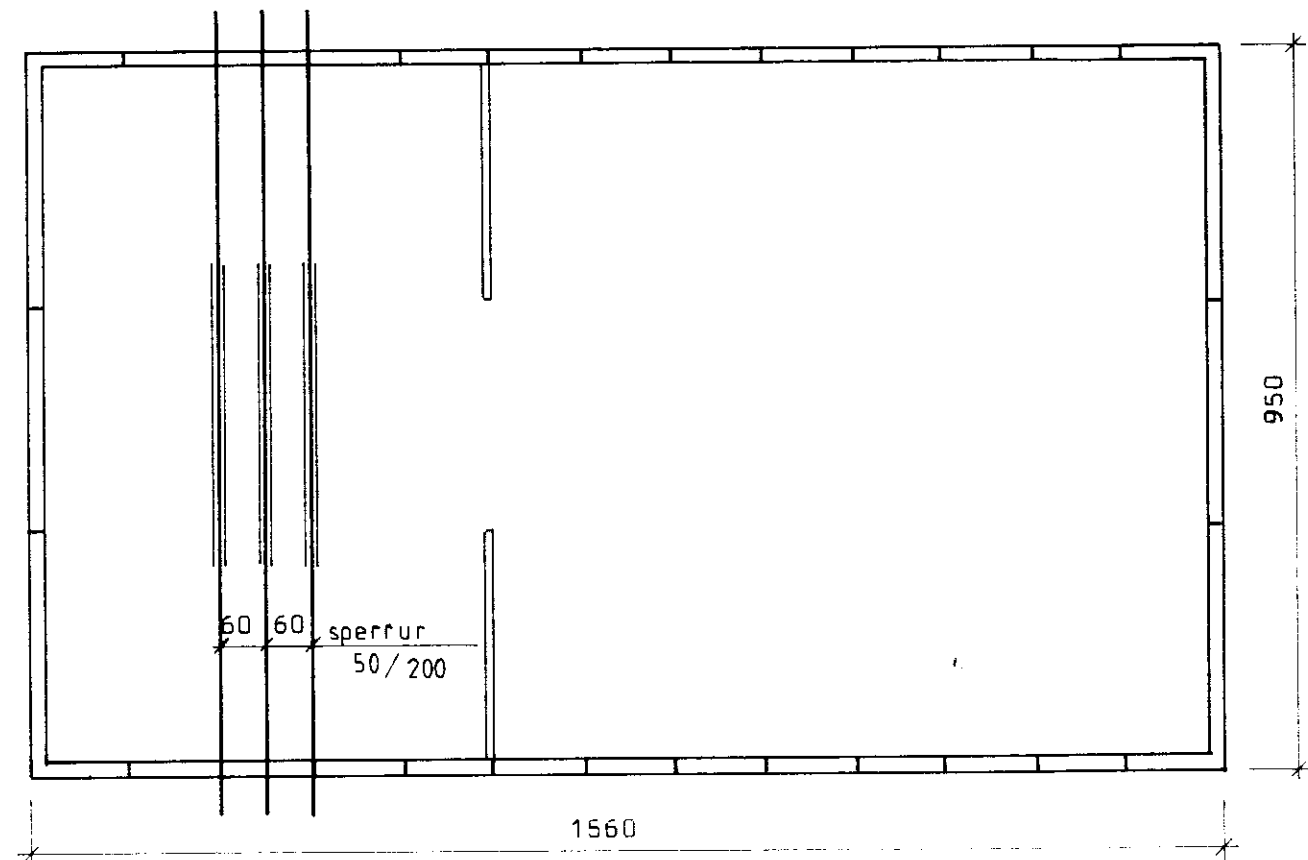

GRUNNMYND
M = 1:100

SNID
M = 1:50

BL BYGGINGASTOFNUN LANDBÚNADARINS
LAUGAVEGI 120. REYKJAVÍK, SÍMI 25444

STÓRI NÚPUR, GNÚPVERJAHREPPI. ÁRN.

VÉLAGEYMSLA: grunnmynd og þversnið

Þ. Sigvaldson

TEIKN. NR. 60-5175

BREYTT FRÁ

MÆLIKVARÐI 1:100, 1:50, 1:20

DAGSETNING OKT. 1986.

TEIKNAD G.N.