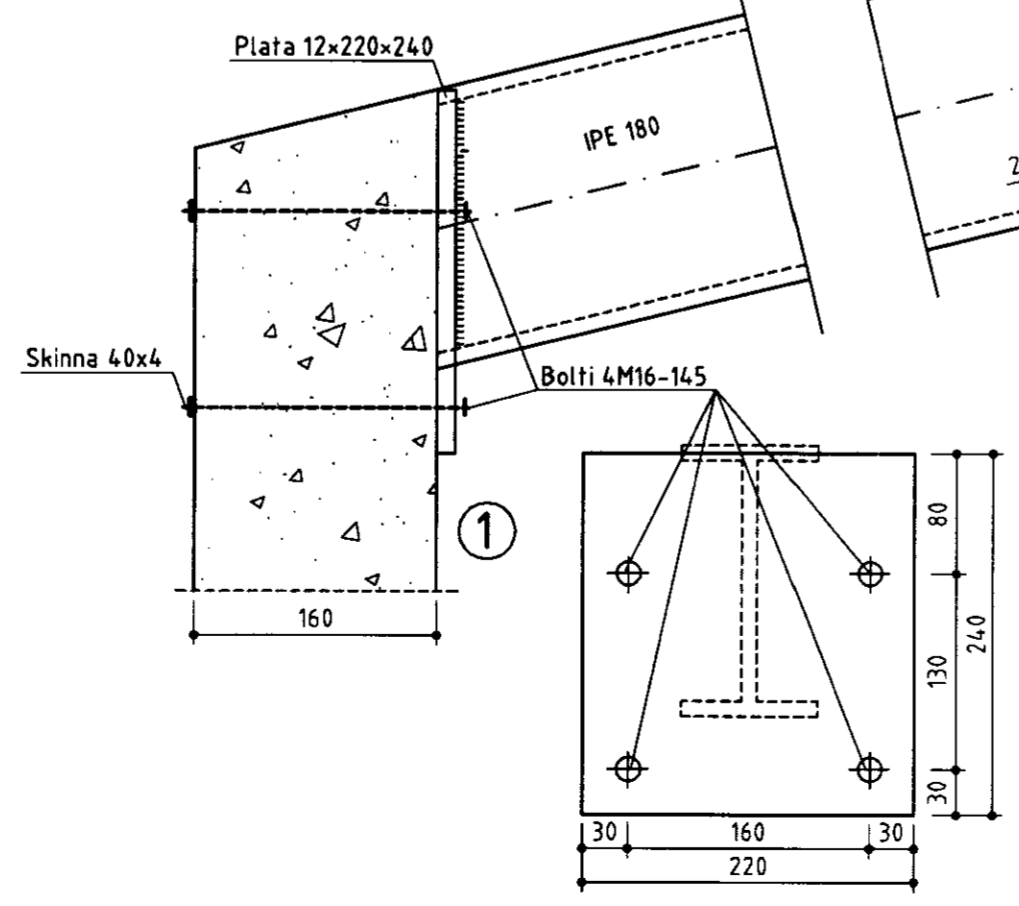

**Snið**  
Mkv. 1:50

**Fótur undir S2 (8 sett) sjá bl. 10**  
Mkv. 1:10

Mkv. 1:5

**Deili**  
Mkv. 1:5

BYGGINGAÞJÓNUSTA BÆNDASAMTAKA ÍSLANDS	Verk nr: 0695-40
BÆNDAHÖLLINNI, HAGATORGI, REYKJAVÍK sími: 5630300	Blað nr: 11 af 11
Sléttaból, Skeidahreppi, Árn.	Mkv: 1:5, 1:10, 1:50
Svínahús	Dags: 06.09.2000
Þversnið, deili	Breytt: 30.10.2000
	Hannað: S.S. Teiknað: Ó.P.