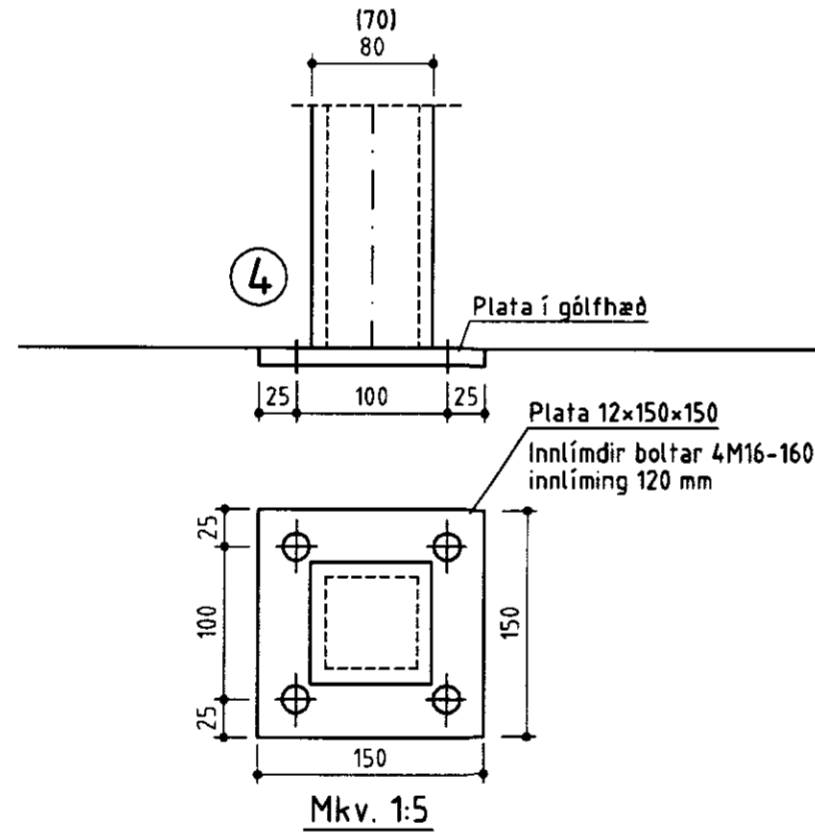

**Snið**  
Mkv. 1:50

**Fótur undir S2 (8 sett) sjá bl. 10**  
Mkv. 1:10

Mkv. 1:5

**Deili**  
Mkv. 1:5

BYGGINGAÞJÓNUSTA BÆNDASAMTAKA ÍSLANDS	Verk nr: 0695-40
BÆNDAHÖLLINNI, HAGATORGI, REYKJAVÍK sími: 5630300	Blað nr: 11 af 11
Sléttaból, Skeidahreppi, Árn.	Mkv: 1:5, 1:10, 1:50
Svínahús	Dags: 06.09.2000
Þversnið, deili	Breytt: 30.10.2000
	Hannað: S.S. Teiknað: Ó.P.