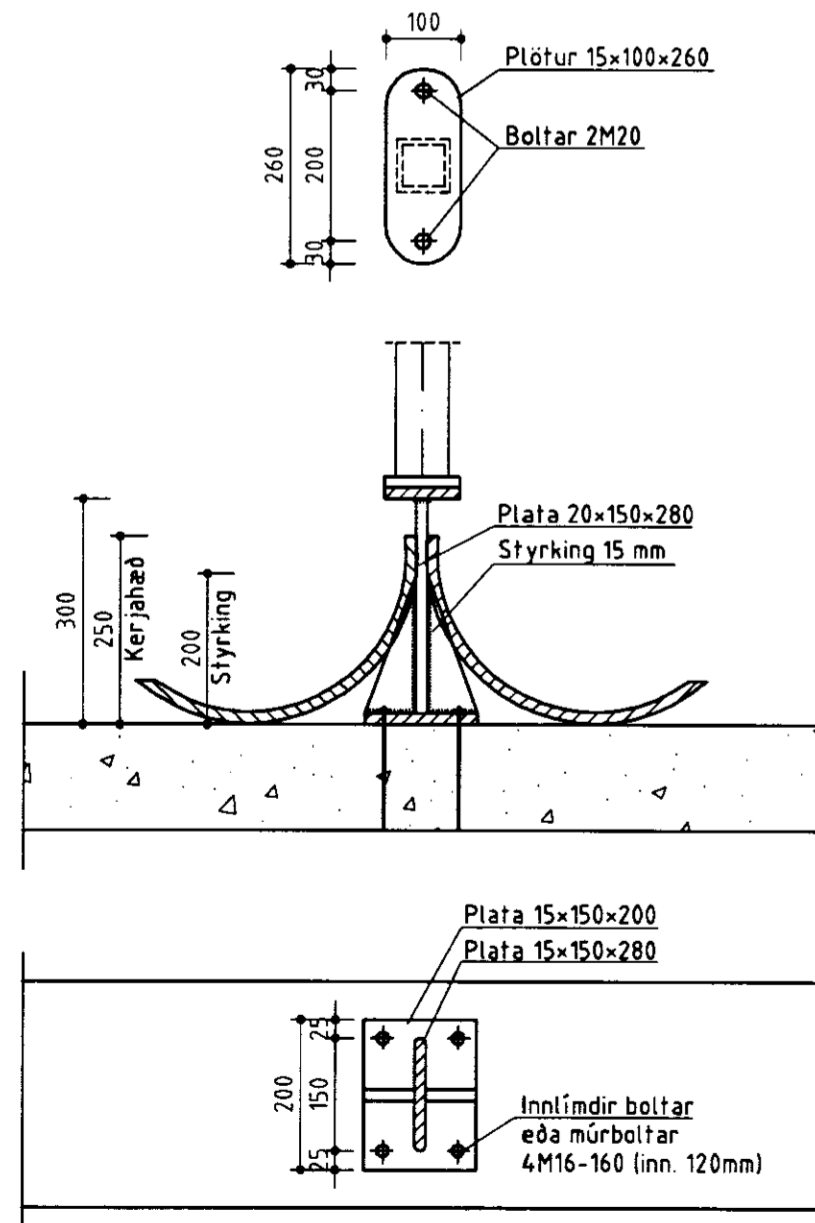

**Snið**  
Mkv. 1:50

**Fótur undir S2 (8 sett) sjá bl. 10**  
Mkv. 1:10

Mkv. 1:5

**Deili**  
Mkv. 1:5

BYGGINGAÞJÓNUSTA BÆNDASAMTAKA ÍSLANDS	Verk nr: 0695-40
BÆNDAHÖLLINNI, HAGATORGI, REYKJAVÍK sími: 5630300	Blað nr: 11 af 11
Sléttaból, Skeidahreppi, Árn.	Mkv: 1:5, 1:10, 1:50
Svínahús	Dags: 06.09.2000
Þversnið, deili	Breytt: 30.10.2000
	Hannað: S.S. Teiknað: Ó.P.