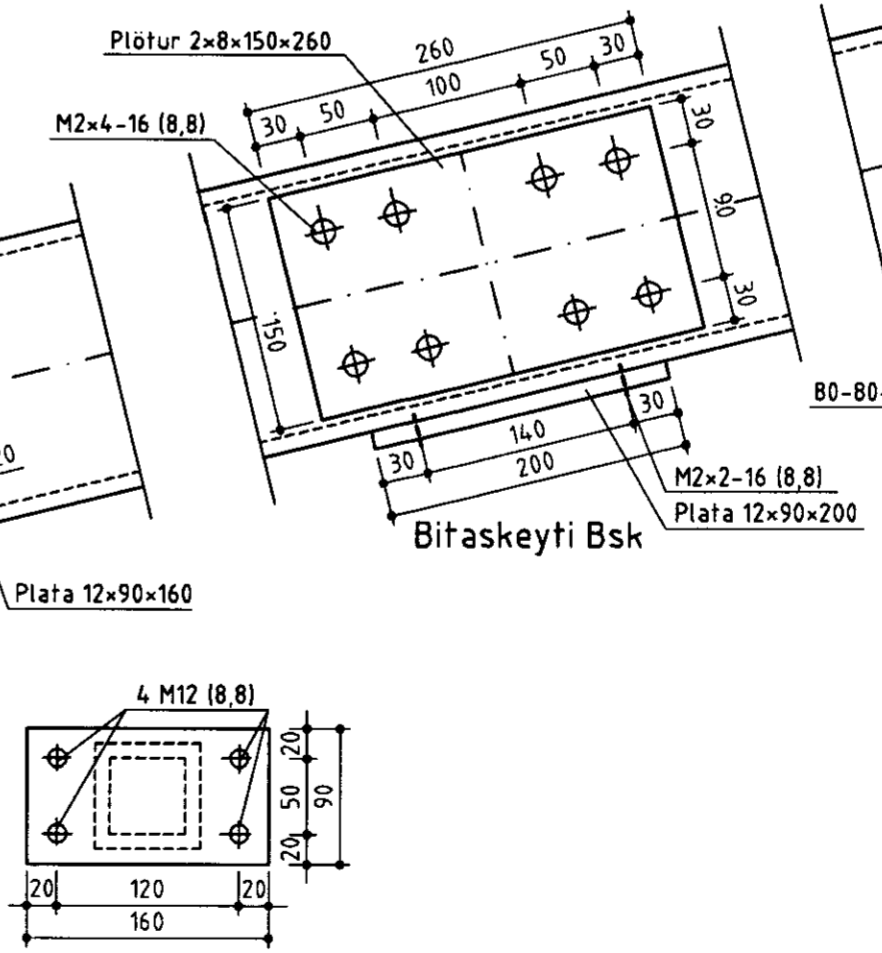

**Snið**  
Mkv. 1:50

**Fótur undir S2 (8 sett) sjá bl. 10**  
Mkv. 1:10

Mkv. 1:5

**Deili**  
Mkv. 1:5

BYGGINGAÞJÓNUSTA BÆNDASAMTAKA ÍSLANDS	Verk nr: 0695-40
BÆNDAHÖLLINNI, HAGATORGI, REYKJAVÍK sími: 5630300	Blað nr: 11 af 11
Sléttaból, Skeidahreppi, Árn.	Mkv: 1:5, 1:10, 1:50
Svínahús	Dags: 06.09.2000
Þversnið, deili	Breytt: 30.10.2000
	Hannað: S.S. Teiknað: Ó.P.