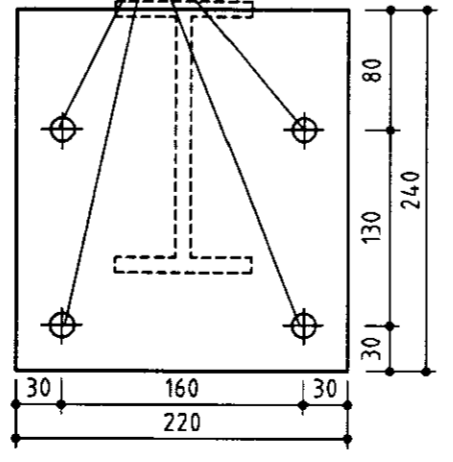

**Snið**  
Mkv. 1:50

**Fótur undir S2 (8 sett) sjá bl. 10**  
Mkv. 1:10

Mkv. 1:5

**Deili**  
Mkv. 1:5

BYGGINGAÞJÓNUSTA BÆNDASAMTAKA ÍSLANDS	Verk nr: 0695-40
BÆNDAHÖLLINNI, HAGATORGI, REYKJAVÍK sími: 5630300	Blað nr: 11 af 11
Sléttaból, Skeidahreppi, Árn.	Mkv: 1:5, 1:10, 1:50
Svínahús	Dags: 06.09.2000
Þversnið, deili	Breytt: 30.10.2000
	Hannað: S.S. Teiknað: Ó.P.