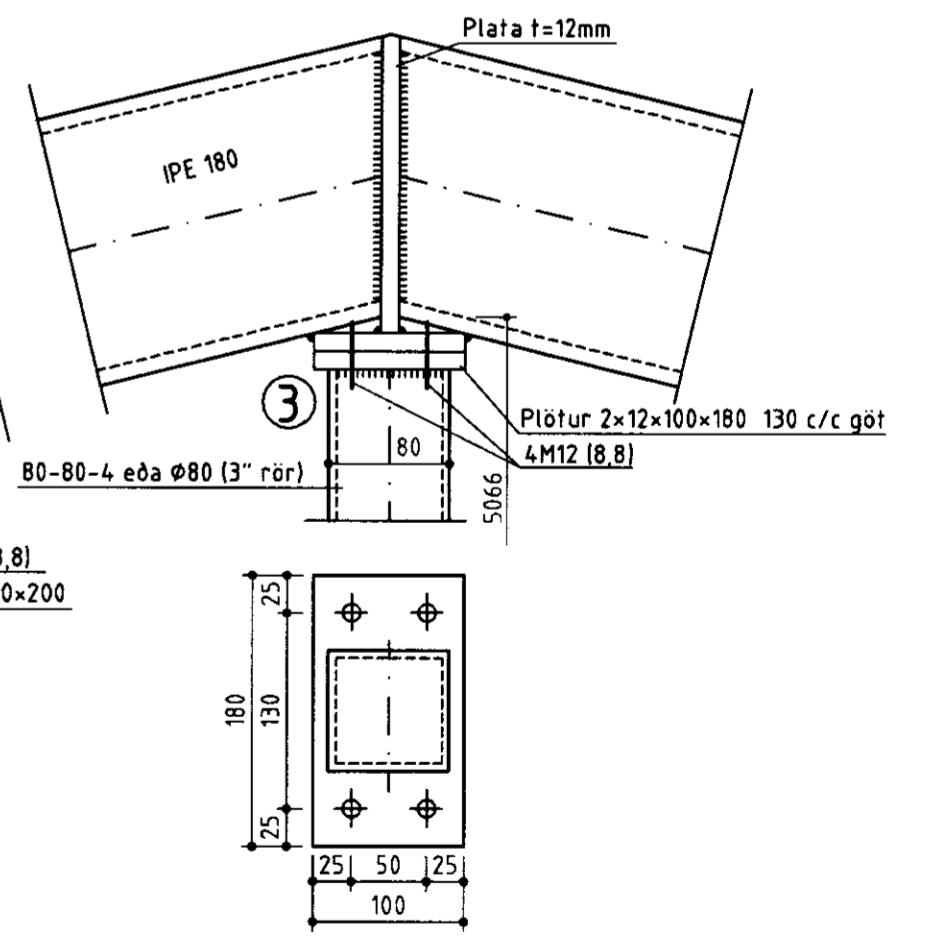

**Snið**  
Mkv. 1:50

**Fótur undir S2 (8 sett) sjá bl. 10**  
Mkv. 1:10

Mkv. 1:5

**Deili**  
Mkv. 1:5

BYGGINGAÞJÓNUSTA BÆNDASAMTAKA ÍSLANDS	Verk nr: 0695-40
BÆNDAHÖLLINNI, HAGATORGI, REYKJAVÍK sími: 5630300	Blað nr: 11 af 11
Sléttaból, Skeidahreppi, Árn.	Mkv: 1:5, 1:10, 1:50
Svínahús	Dags: 06.09.2000
Þversnið, deili	Breytt: 30.10.2000
	Hannað: S.S. Teiknað: Ó.P.