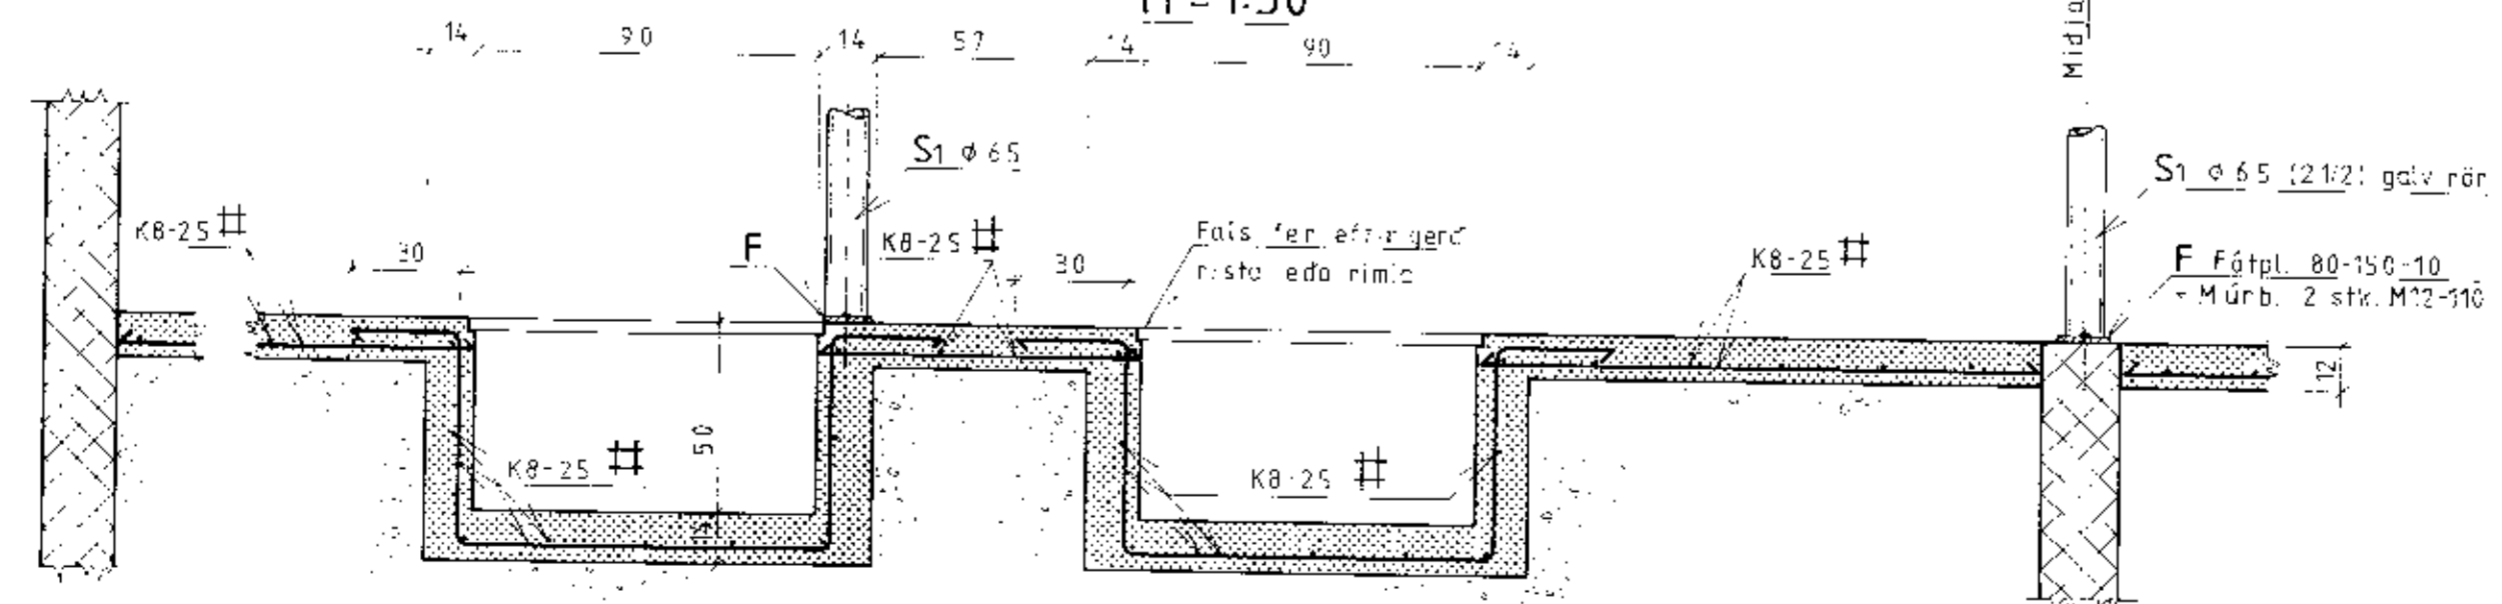

Samp. 29/7/96
[Signature]

A Grunnmynd
 M = 1:50

Snid A-A
 M = 1:20

BYGGINGARJÓNUSTA BÆNDASAMTAKA ÍSLANDS
 BÆNDAHÖLLINNI, 127 REYKJAVÍK, S: 563 0300
 Slettaból, skeiðahreppi, Árni.
 Hlöðu breytt í svínchús.
 Grunnmynd ofl. *Sig. Sigurdsson*

TEIKNING NR. 0404-40
 BLAÐ NR. 3 af 6
 MÆLIKVAFDI 1:20 1:50
 DAGSETNING 11/07/1995
 HANNAD S.S. TEIKNAD