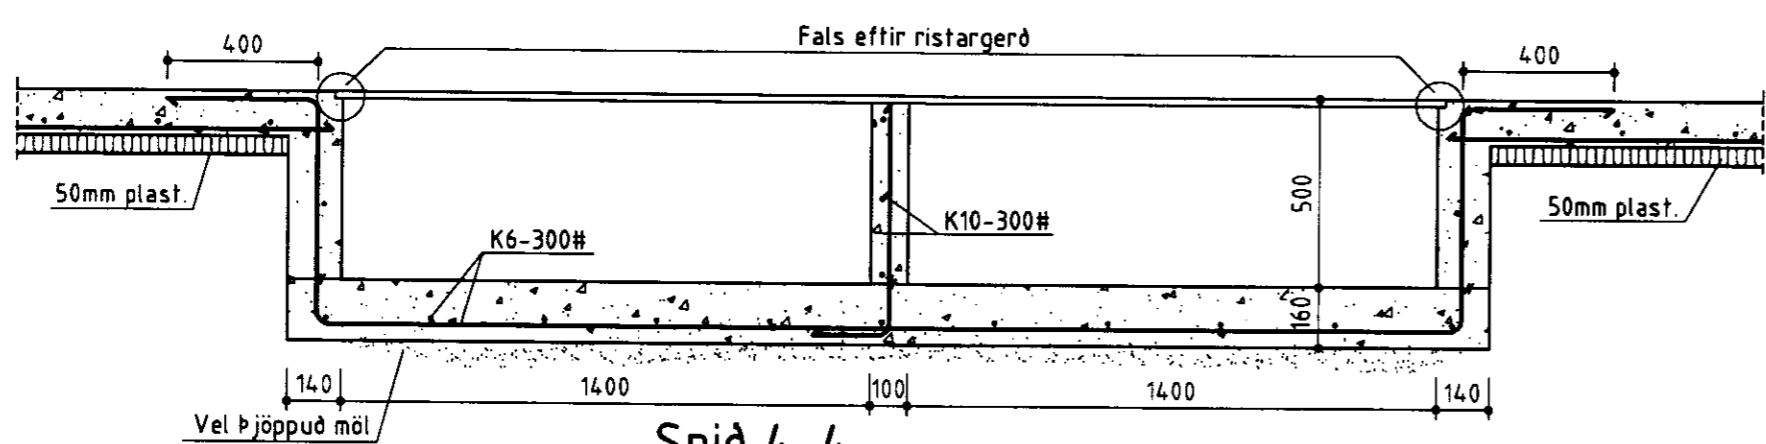

Snið 1-1
Mkv. 1:20

Snið A-A í bita B2
Mkv. 1:20

Snið 3-3
Mkv. 1:20

eins og snið 1-1

Deili 1
Mkv. 1:10

Snið 2-2
Mkv. 1:20

Snið 2¹-2¹
Mkv. 1:20

Snið 4-4
Mkv. 1:20

Snið 5-5
Mkv. 1:20

Haughús

BYGGINGAÞJÓNUSTA BÆNDASAMTAKA ÍSLANDS	Verk nr: 0695-40
BÆNDAHÖLLINNI, HAGATORGI, REYKJAVÍK sími: 5630300	Blað nr: 9 af 11
Sléttaból, Skeiðahreppi, Árn.	Mkv: 1:10, 1:20
Svínahús	Daqs: 15.08.2000
Snið	Breytt:
<i>Sig. Sigurðsson</i>	Hannað: S.S. Teiknað: Ó.Þ.