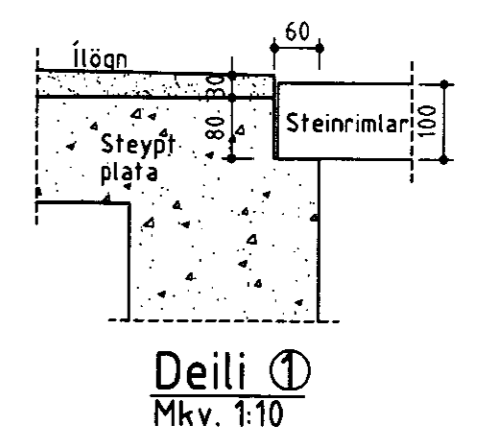

Snið 1-1
Mkv. 1:20

Snið A-A í bita B2
Mkv. 1:20

Snið 3-3
Mkv. 1:20

eins og snið 1-1

Deili 1
Mkv. 1:10

Snið 2-2
Mkv. 1:20

Snið 2¹-2¹
Mkv. 1:20

Snið 4-4
Mkv. 1:20

Snið 5-5
Mkv. 1:20

Haughús

BYGGINGAÞJÓNUSTA BÆNDASAMTAKA ÍSLANDS	Verk nr: 0695-40
BÆNDAHÖLLINNI, HAGATORGI, REYKJAVÍK sími: 5630300	Blað nr: 9 af 11
Sléttaból, Skeiðahreppi, Árn.	Mkv: 1:10, 1:20
Svínahús	Daqs: 15.08.2000
Snið	Breytt:
<i>Sig. Sigurðsson</i>	Hannað: S.S. Teiknað: Ó.Þ.