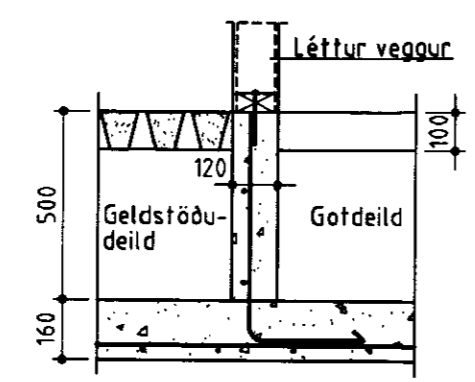

Snið 1-1
Mkv. 1:20

Snið A-A í bita B2
Mkv. 1:20

Snið 3-3
Mkv. 1:20

eins og snið 1-1

Deili 1
Mkv. 1:10

Snið 2-2
Mkv. 1:20

Snið 2¹-2¹
Mkv. 1:20

Snið 4-4
Mkv. 1:20

Snið 5-5
Mkv. 1:20

Haughús

BYGGINGAÞJÓNUSTA BÆNDASAMTAKA ÍSLANDS	Verk nr: 0695-40
BÆNDAHÖLLINNI, HAGATORGI, REYKJAVÍK sími: 5630300	Blað nr: 9 af 11
Sléttaból, Skeiðahreppi, Árn.	Mkv: 1:10, 1:20
Svínahús	Daqs: 15.08.2000
Snið	Breytt:
<i>Sig. Sigurðsson</i>	Hannað: S.S. Teiknað: Ó.Þ.