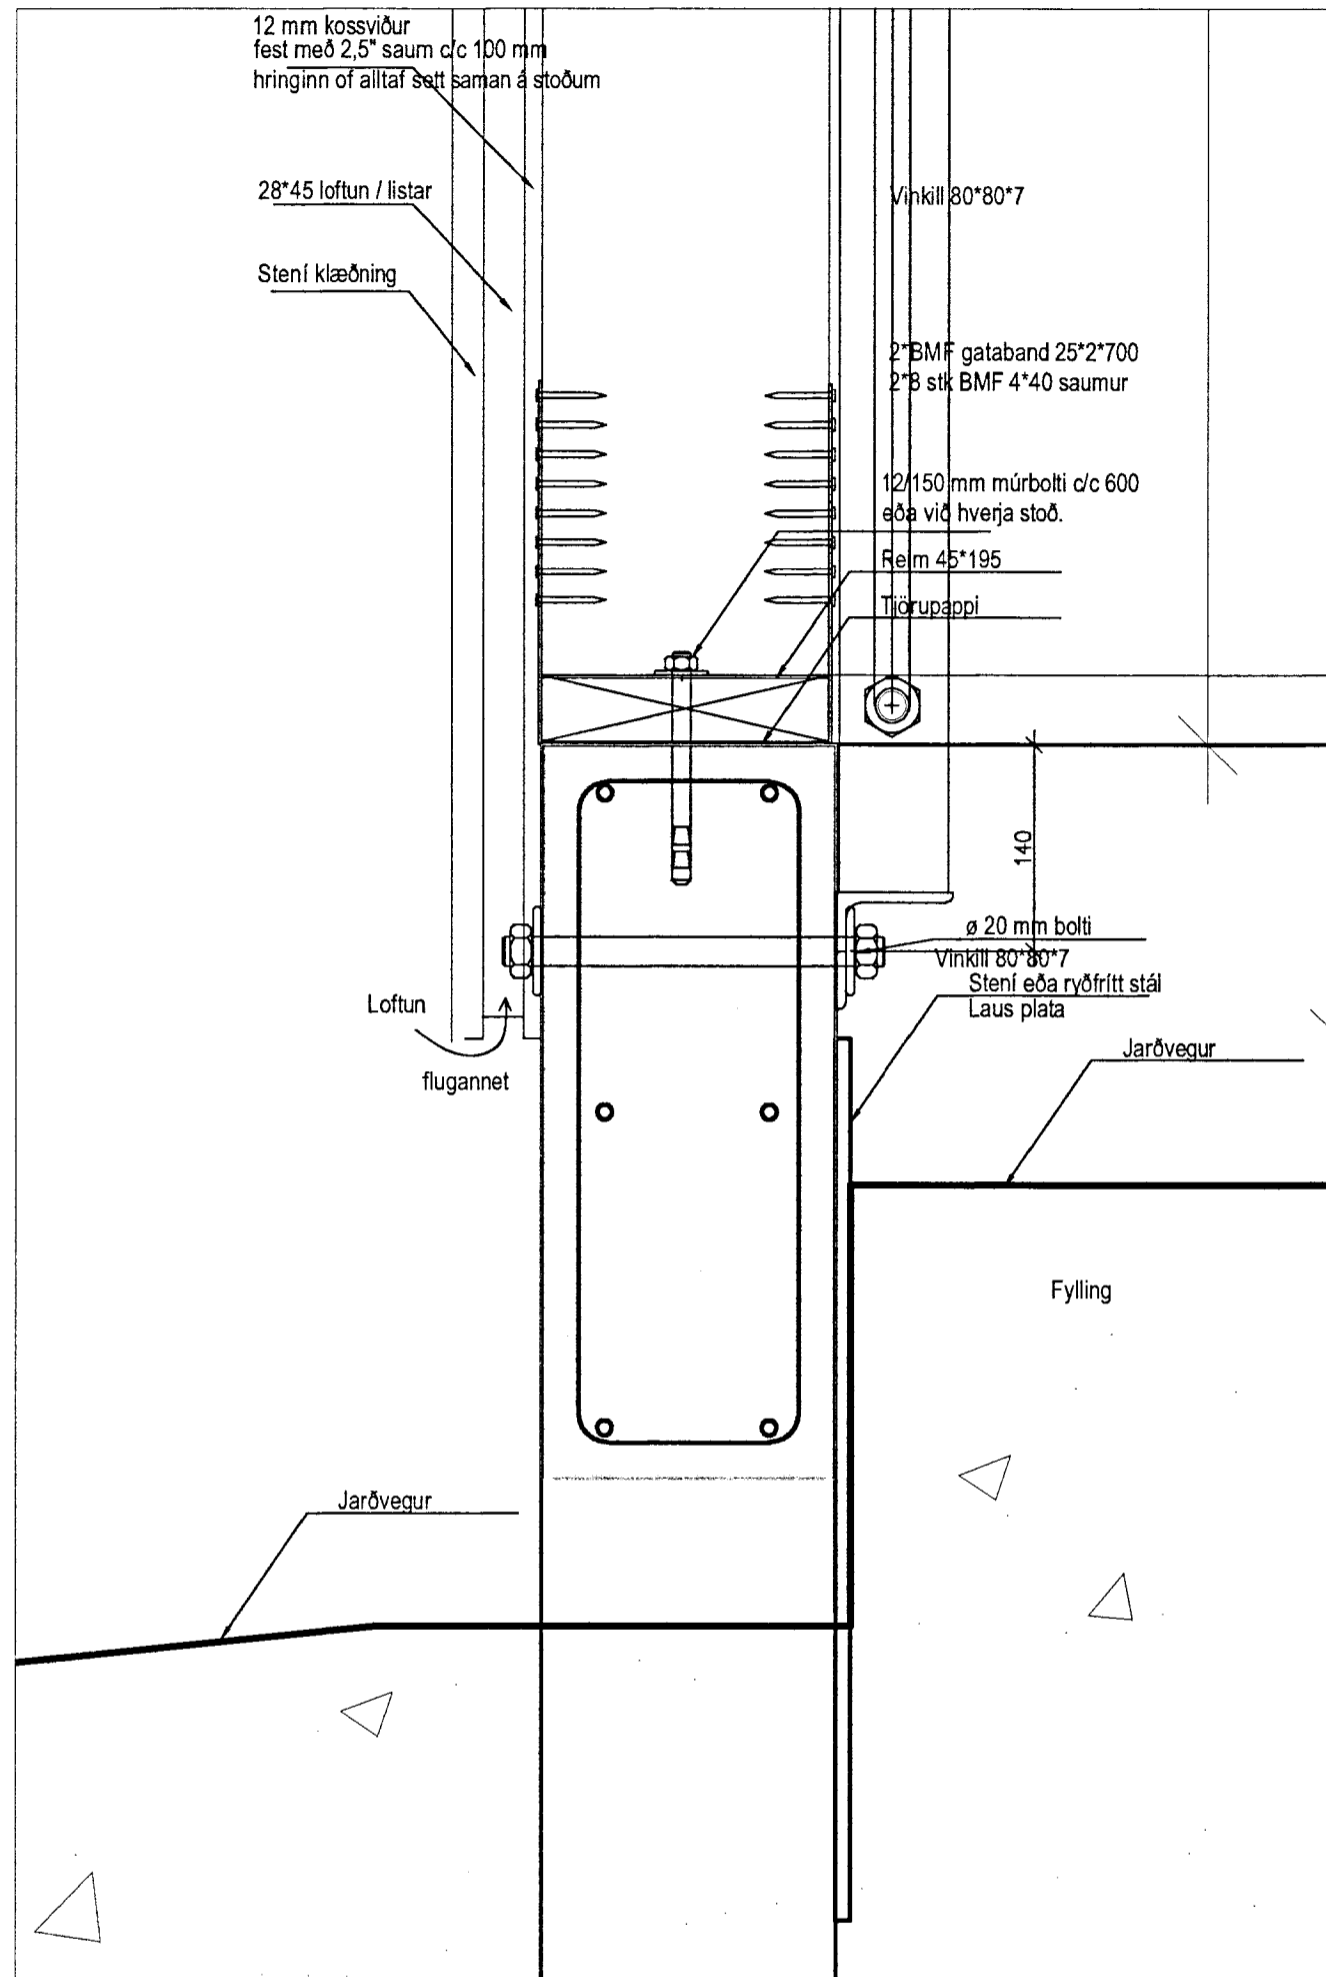

Sérmynd 25

Sérmynd 27

Sérmynd 26

MÖTTFRÍÐ  
17 JULÍ 2013  
Gylf Þórsen  
Byggingafræðingur / Málfræðingur / Eignarfræðingur

Snið B  
1/50