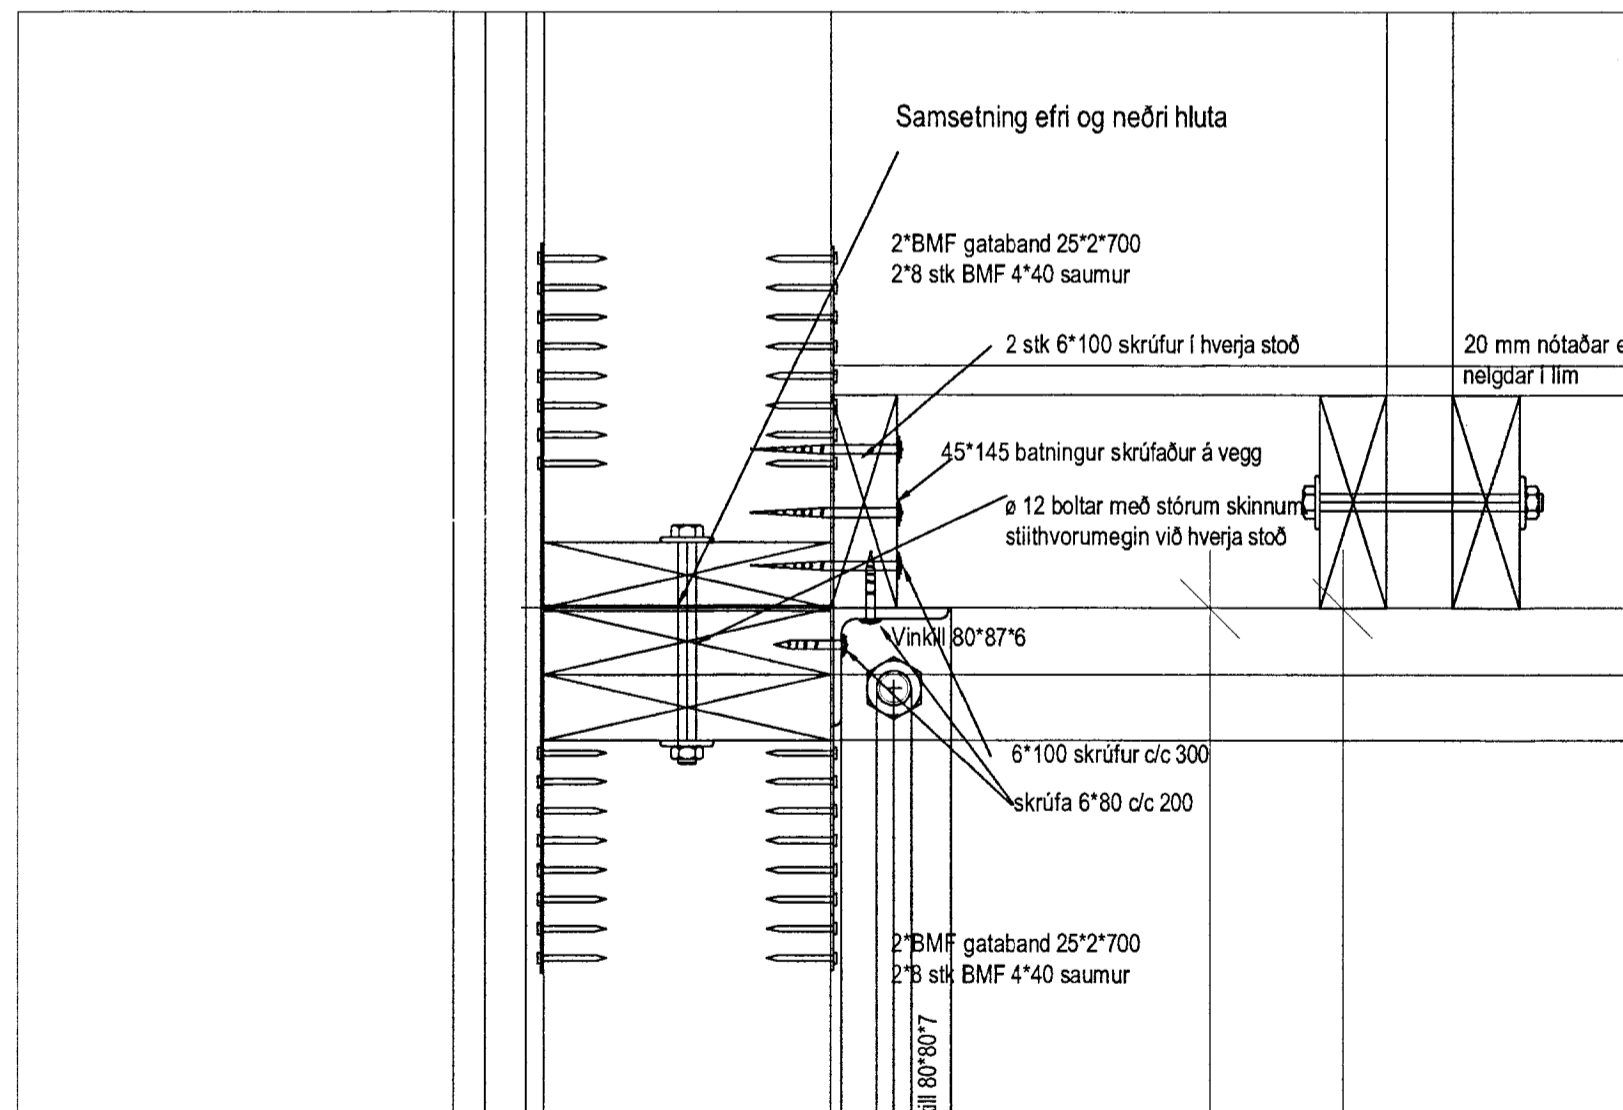

Sérmynd 25

Sérmynd 27

Sérmynd 26

MÖTTFRÍÐ  
17 JULÍ 2013  
Gylf Þórsen  
Byggingafræðingur / Málfræðingur / Eignarfræðingur

Snið B  
1/50