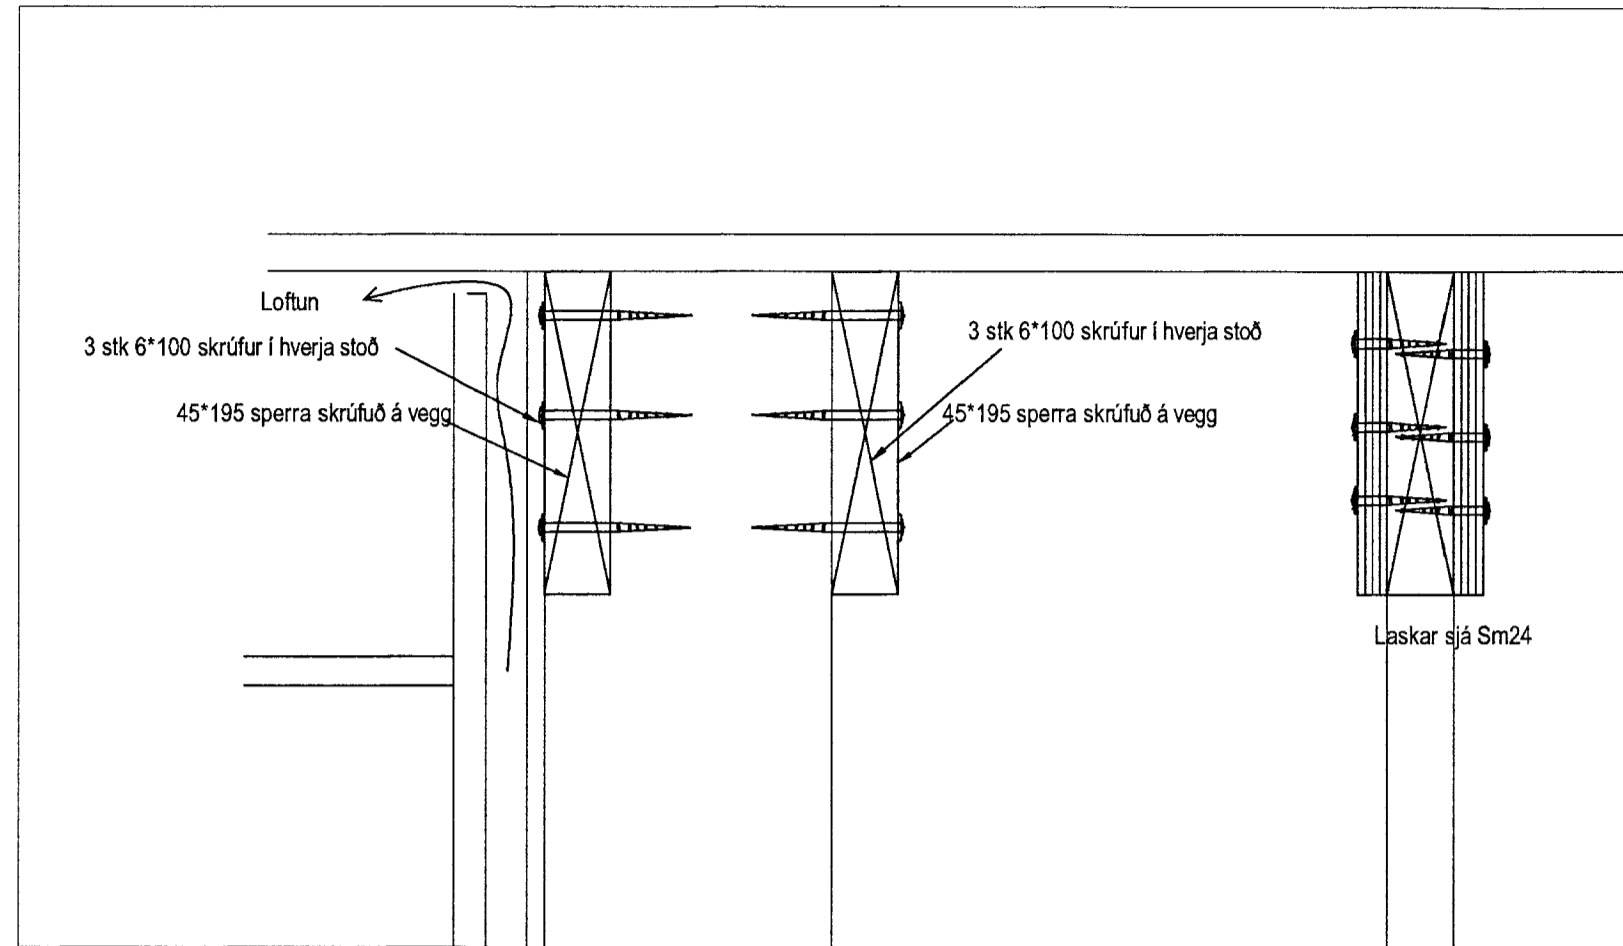

Sérmynd 25

Sérmynd 27

Sérmynd 26

MÖTTFRÍÐ  
17 JULÍ 2013  
Gylf Þórsen  
Byggingafræðingur / Málfræðingur / Eignarfræðingur

Snið B  
1/50