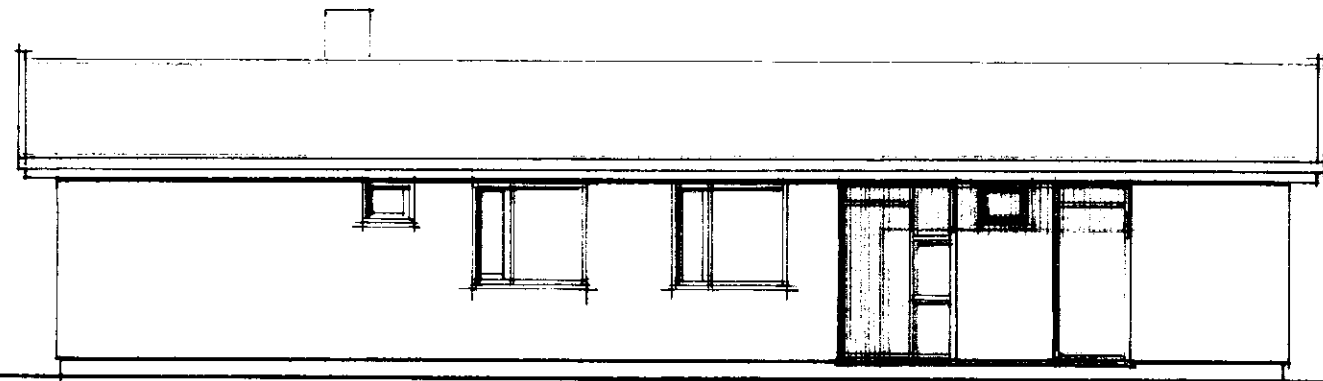

NORÐUR

620 1000
80 200 340 250 130 200 150

1030 1620
50 150 150 140 60 90 210
380

GRUNNMYND

GRUNNFLÖTUR 160,2 M²

Samp. 15/8'85
Sigrún Einarsson

STARFSMANNABÚSTAÐUR
SKÓGRÆKTAR RÍKISINS
KYRRPEY, ÞJÓRSARDAL

REYKJAVÍK 19. MAÍ 1985
Sig. Einarsson