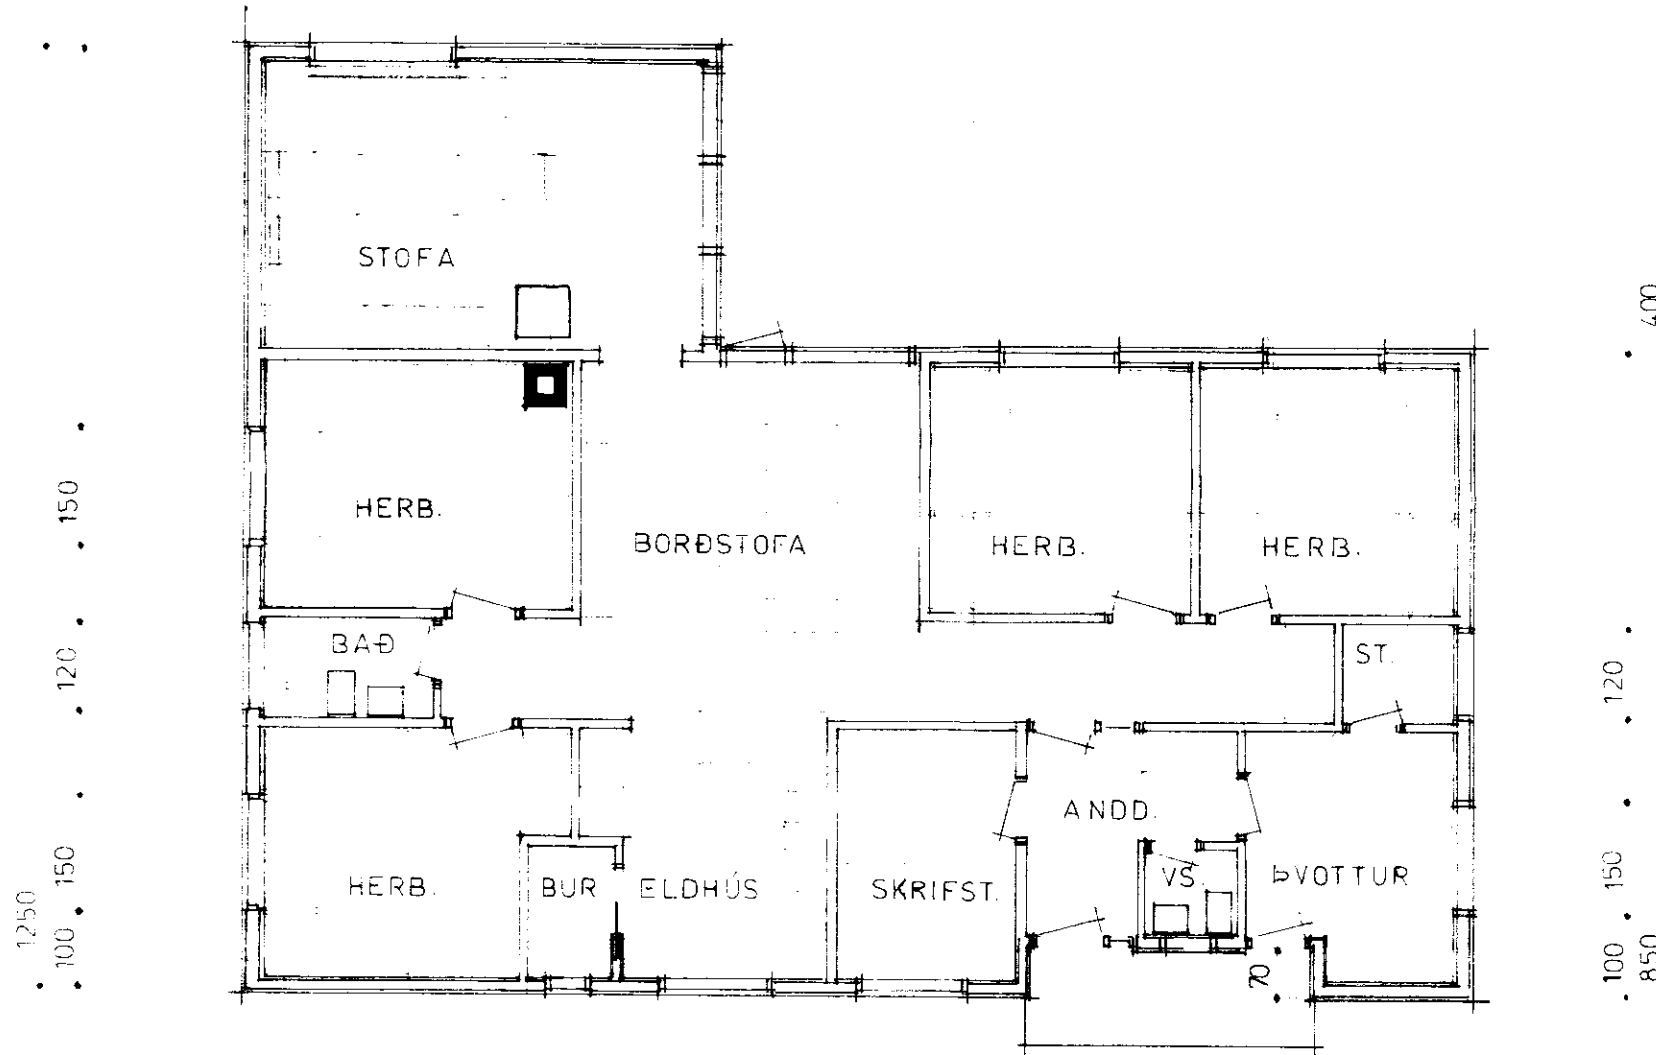

1030 1620
50 150 150 140 60 90 210
380

GRUNNMYND

GRUNNFLÖTUR 160,2 M²