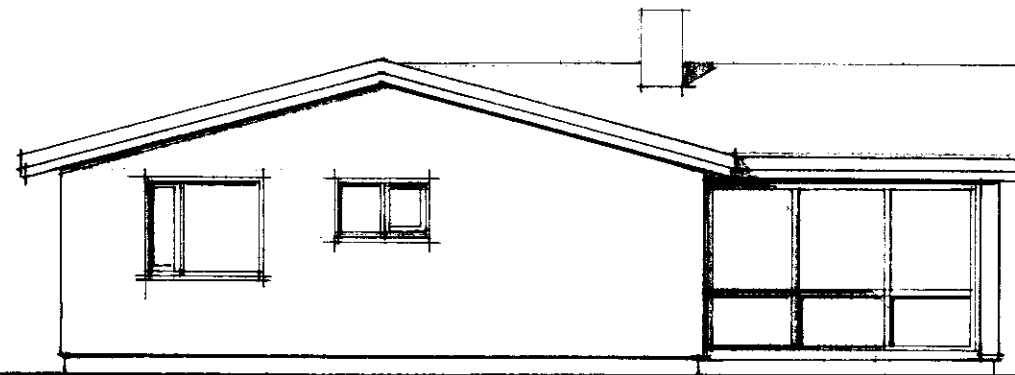

VESTUR

620 1000
80 200 340 250 130 200 150