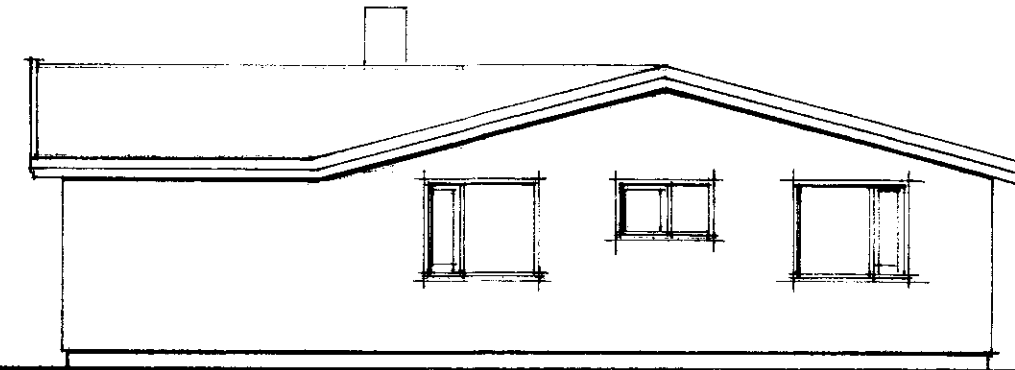

AUSTUR

620 1000
80 200 340 250 130 200 150

1030 1620
50 150 150 140 60 90 210
380

GRUNNMYND

GRUNNFLÖTUR 160,2 M²

Samp. 15/8'85
Sigrún Einarsson

STARFSMANNABÚSTAÐUR
SKÓGRÆKTAR RÍKISINS
KYRRPEY, ÞJÓRSARDAL

REYKJAVÍK 19. MAÍ 1985
Sig. Einarsson