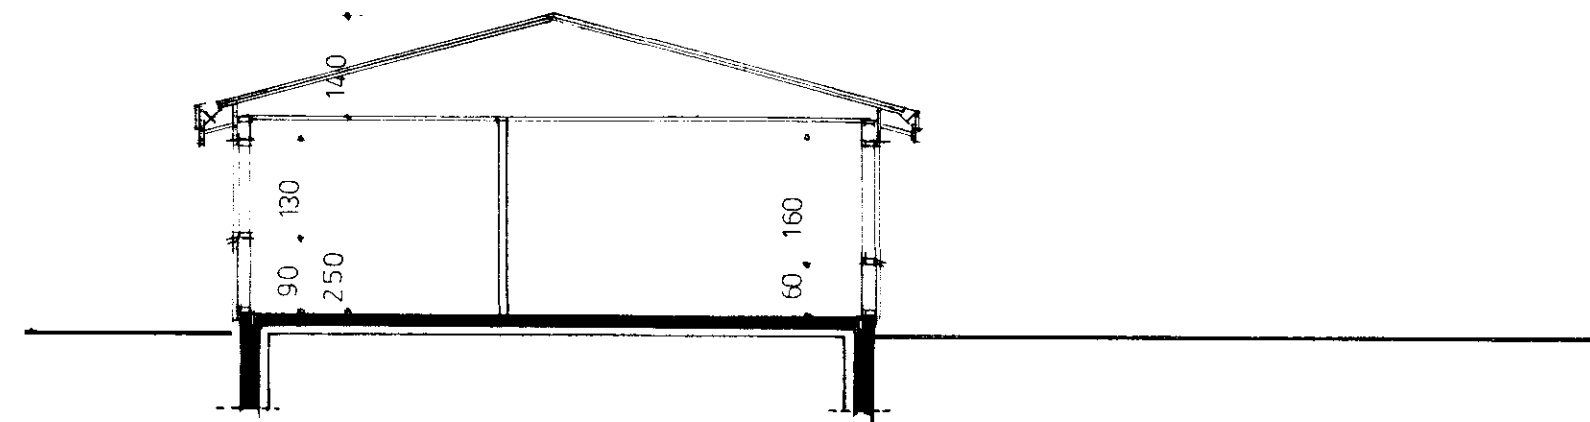

SUÐUR

AUSTUR

NORÐUR

VESTUR

620 1000  
80 200 340 250 130 200 150

1030 1620  
50 150 150 140 60 90 210  
380

GRUNNMYND

GRUNNFLÖTUR 160,2 M<sup>2</sup>

SNEIÐING

*Samp. 15/8'85*  
*Sigrún Einarsson*

STARFSMANNABÚSTAÐUR  
SKÓGRÆKTAR RÍKISINS  
KYRRPEY, ÞJÓRSARDAL

REYKJAVÍK 19. MAÍ 1985  
*Sig. Einarsson*