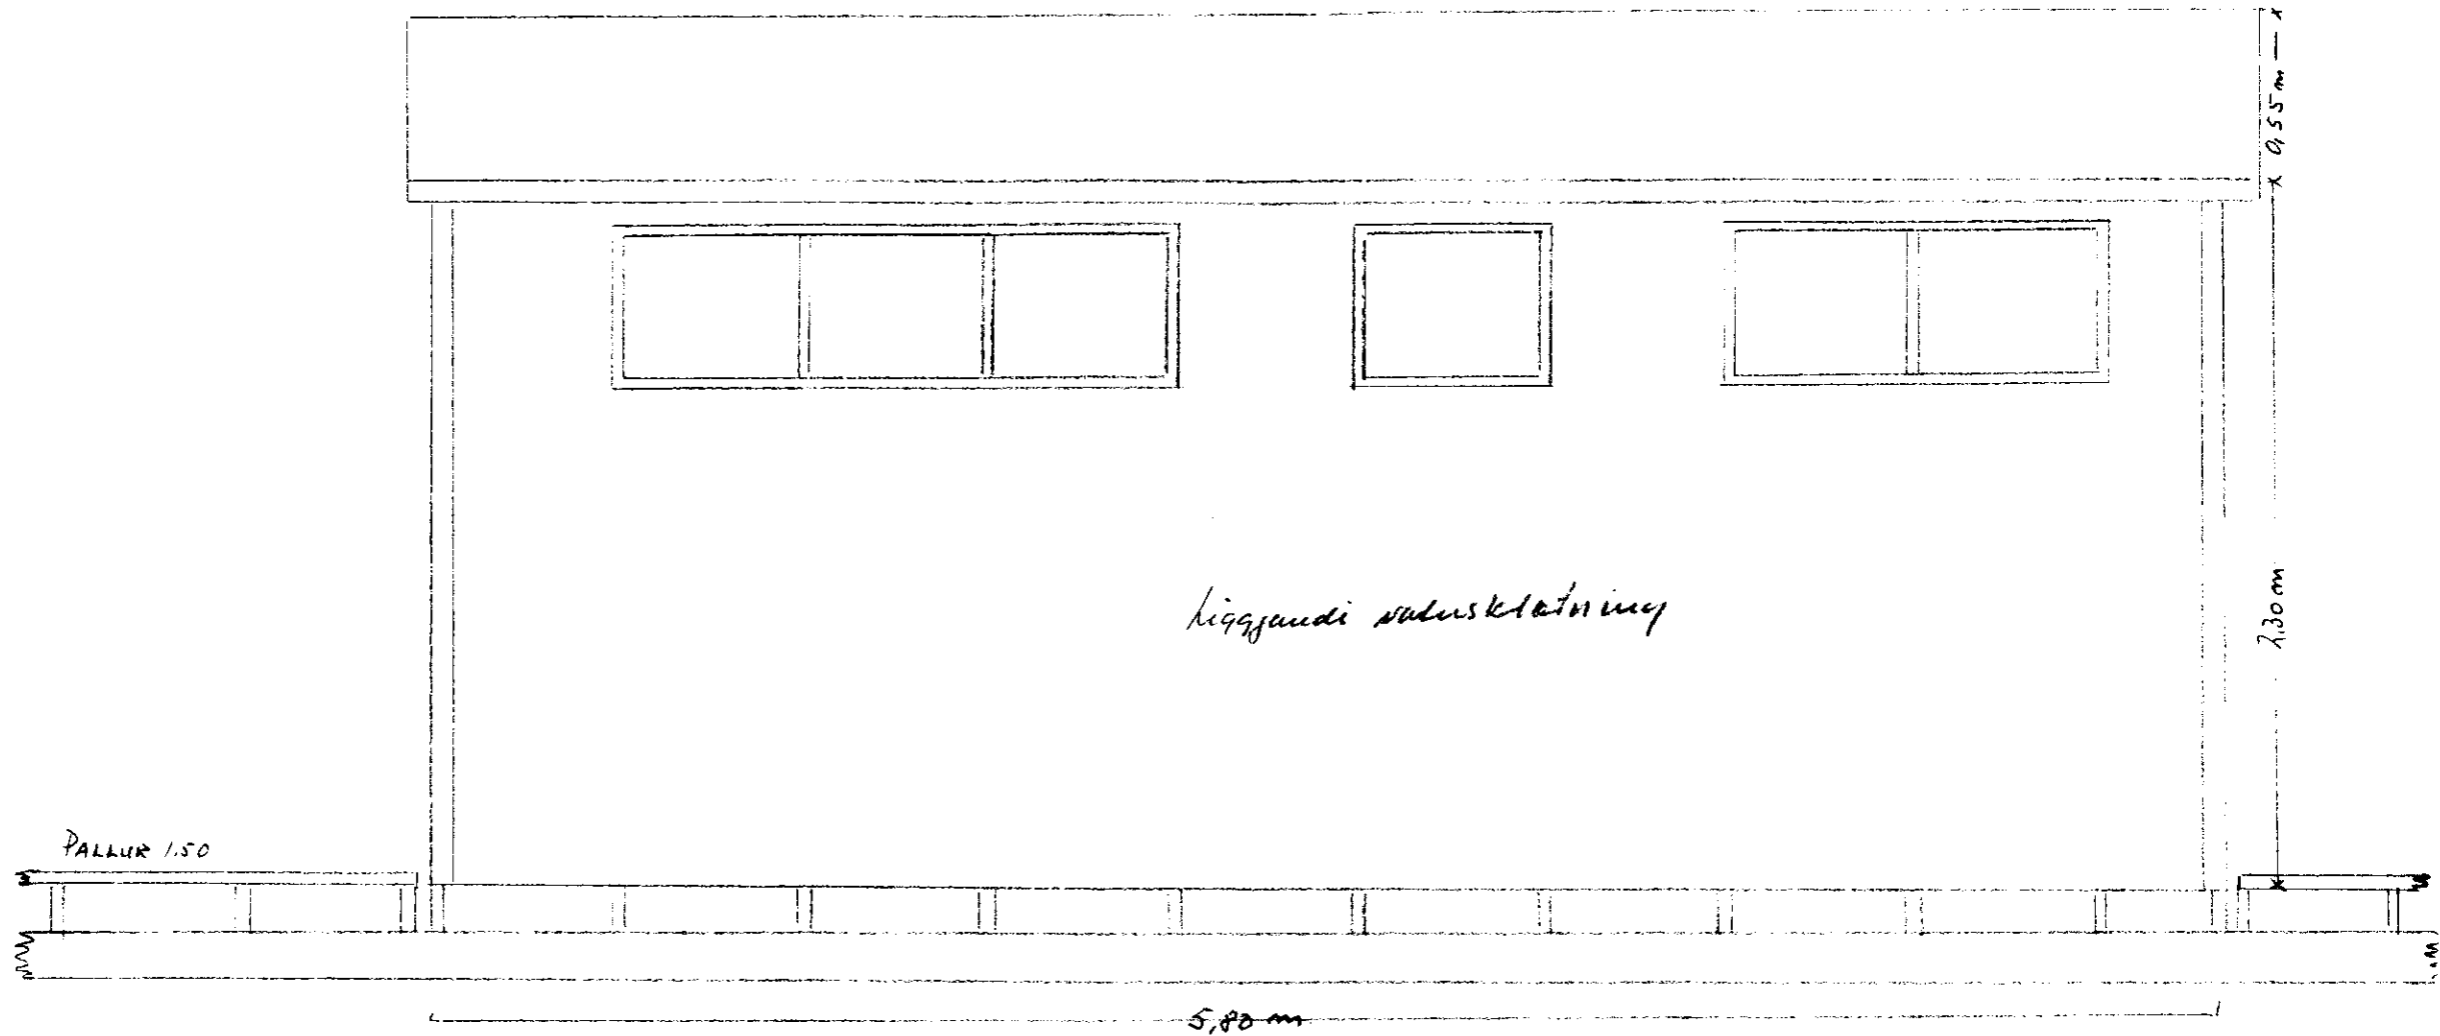

D

Liggjandi vaxuskotning

PALLUR 1.50

5.80 m

2.30 m

2.95 m

ve this
Stærri gerit.
1:2000

Skógrækt ríkisins
Selfossi