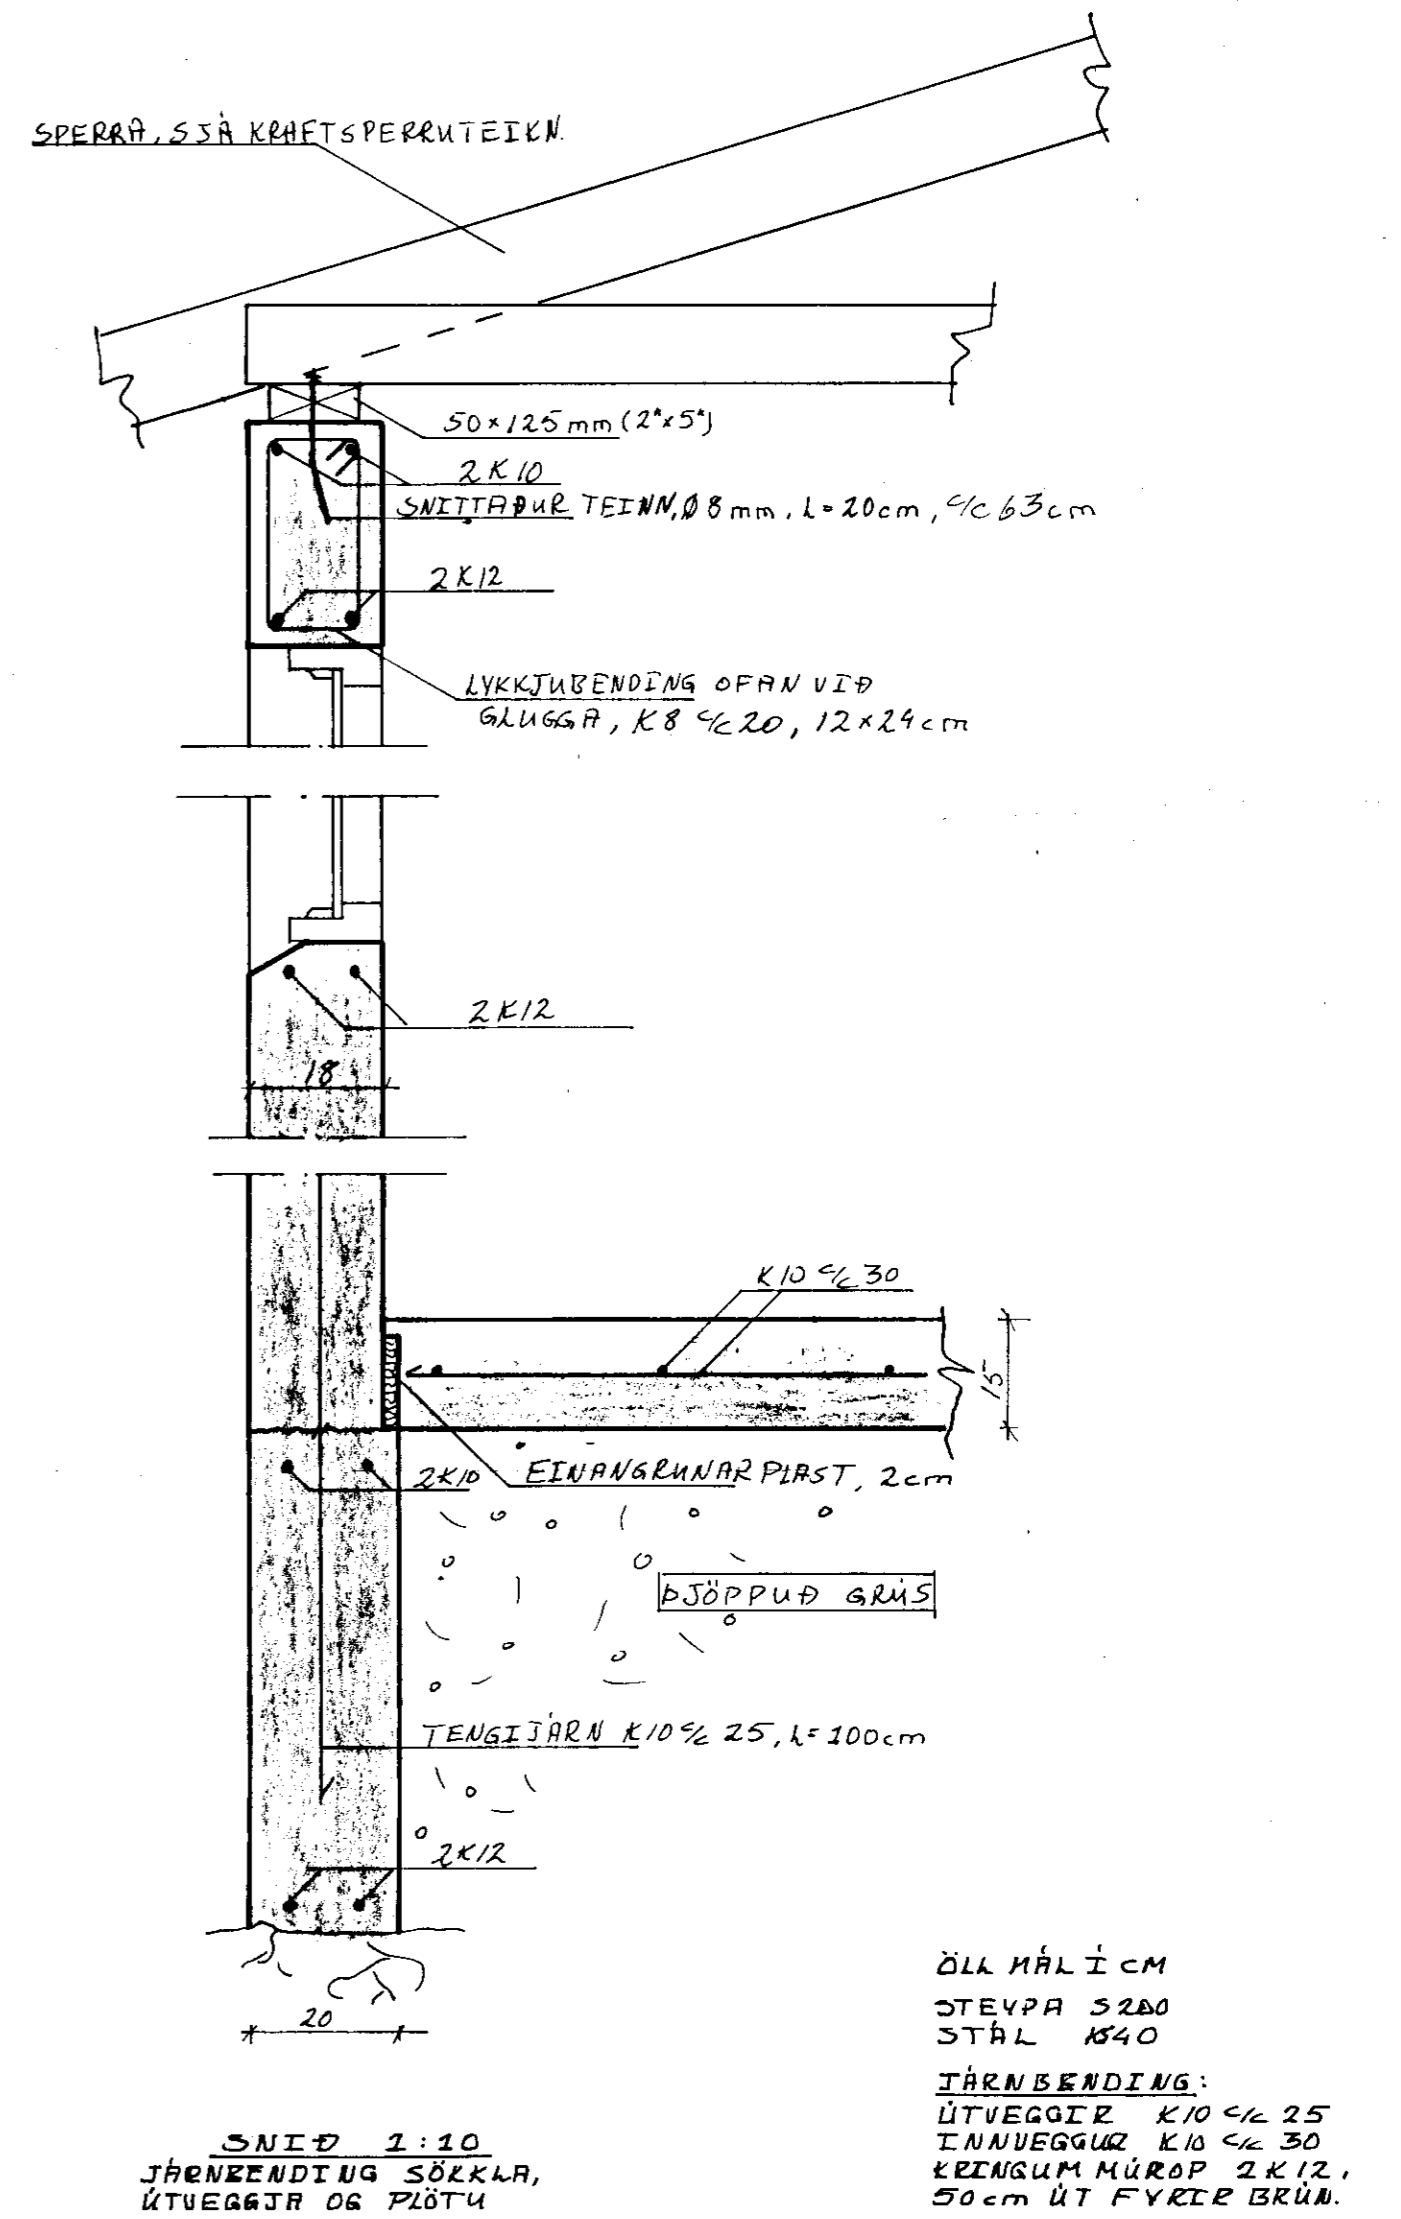

GRUNNMYND SÖKKLA OG JÄRNBEINDING PLÖTU. 1:50

SNID I ÚTVEGG OFAN VID STÖRÐ SAFLDYR. 1:10

SNID 1:10
 JÄRNBEINDING SÖKKLA,
 ÚTVEGGJA OG PLÖTU

VÉLA- OG GRUNNETISGEVMSLA SKEIÐHÁHÖLTI II, SKEIÐUM, ÁRV.	
Mkv: 1:10 2:50	GRUNNMYND SÖKKLA JÄRNBEINDING VEGGJA OG PLÖTU
H: <i>Fredrika Sæfjörð</i> T: F.S.	
No. 3002 Dag. Ág. 1984	