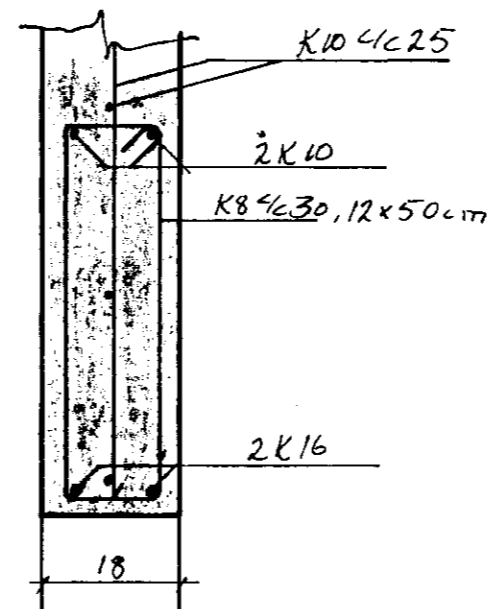

GRUNNMYND SÖKKLA OG JÄRNBEINDING PLÖTU. 1:50

SNID I ÚTVEGG OFAN VID STÖRÐ SAFLDYR. 1:10

SNID 1:10
 JÄRNBEINDING SÖKKLA,
 ÚTVEGGJA OG PLÖTU

VÉLA- OG GRUNNETISGEVMSLA SKEIÐHÁHÖLTI II, SKEIÐUM, ÁRV.	
Mkv: 1:10 2:50	GRUNNMYND SÖKKLA JÄRNBEINDING VEGGJA OG PLÖTU
H: <i>Fredrika Sæfjörð</i> T: F.S.	
No. 3002 Dag. Ág. 1984	