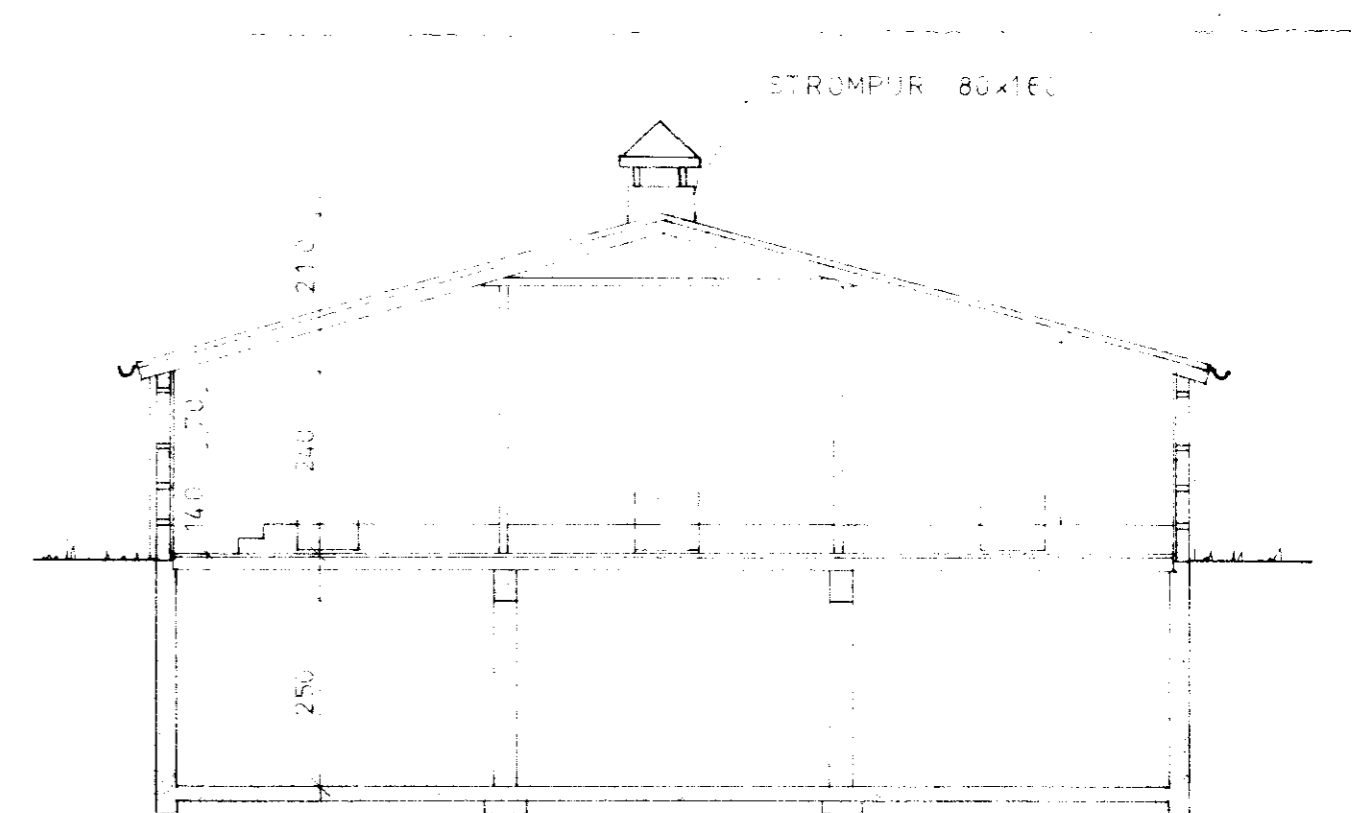

100

350

100

182

1374

SKURÐUR

STRÖMPIUR 80x160

210