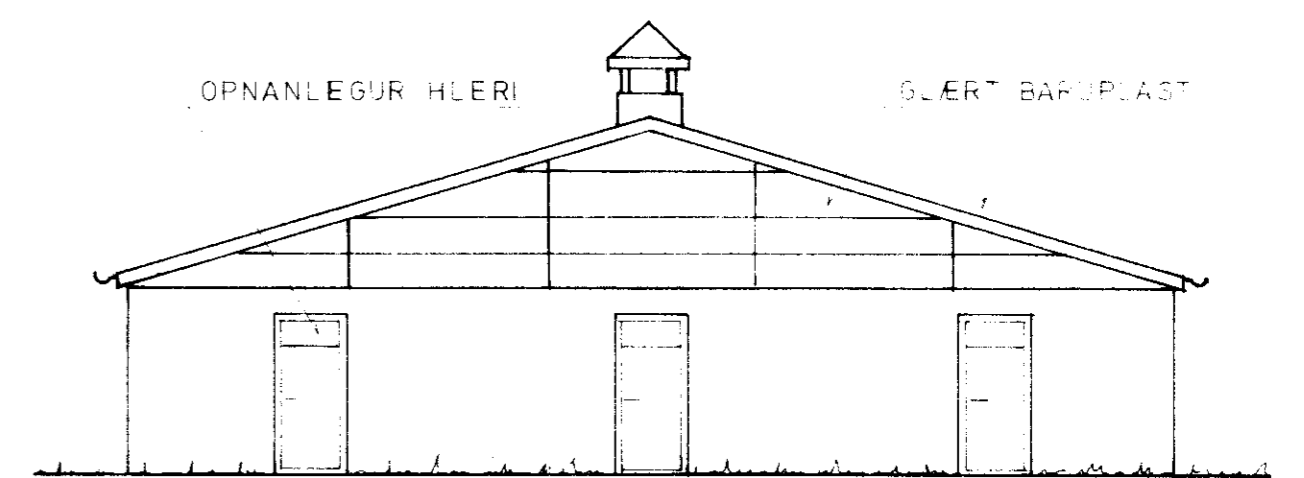

GAFL

182

100

355

100

350

100

182

1374