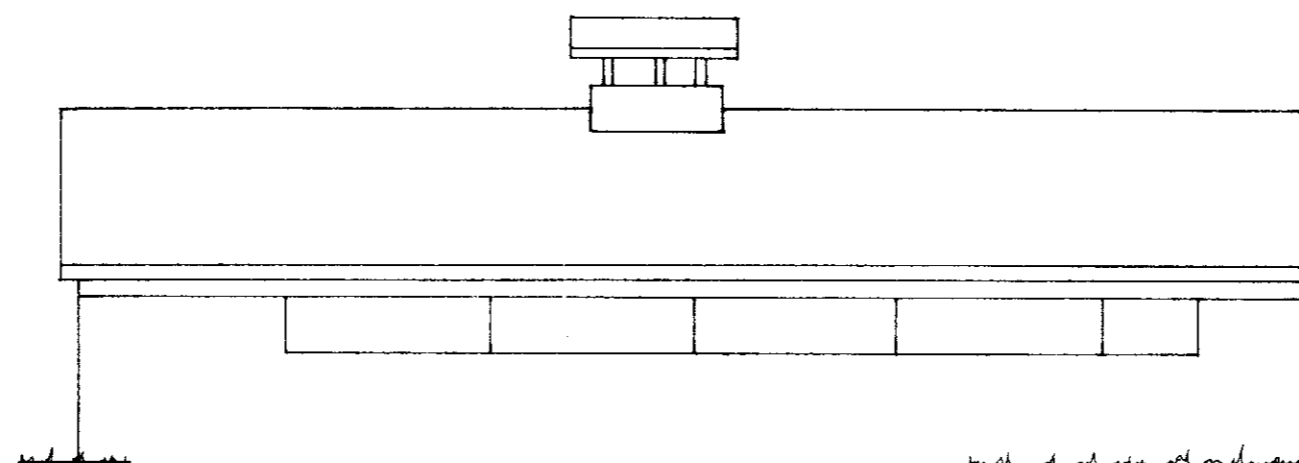

50, 90, 20

1270

174

HLIÐ

1634

HLIÐ

860

270

500

1630

1370

ÁBURÐARKJALLARI, GRUNNMYND

GAFL

182

100

355

100

350

100

182

1374

SKURÐUR

STRÖMPIUR 80x160

210

240

250

140

FJÁRHÚS, GRUNNMYND

1634

SANDLÆKUR II, Árn.

FJÁRHÚS, STÁLGRINDARHÚS

GRUNNMYND, SKURÐUR, ÚTLIT

BYGGT Á TEIKN. NR 20-4022 FRÁ BL.

Mælikv. 1:100

Dags: 1.06.81

*Breytt frá
20-4022*