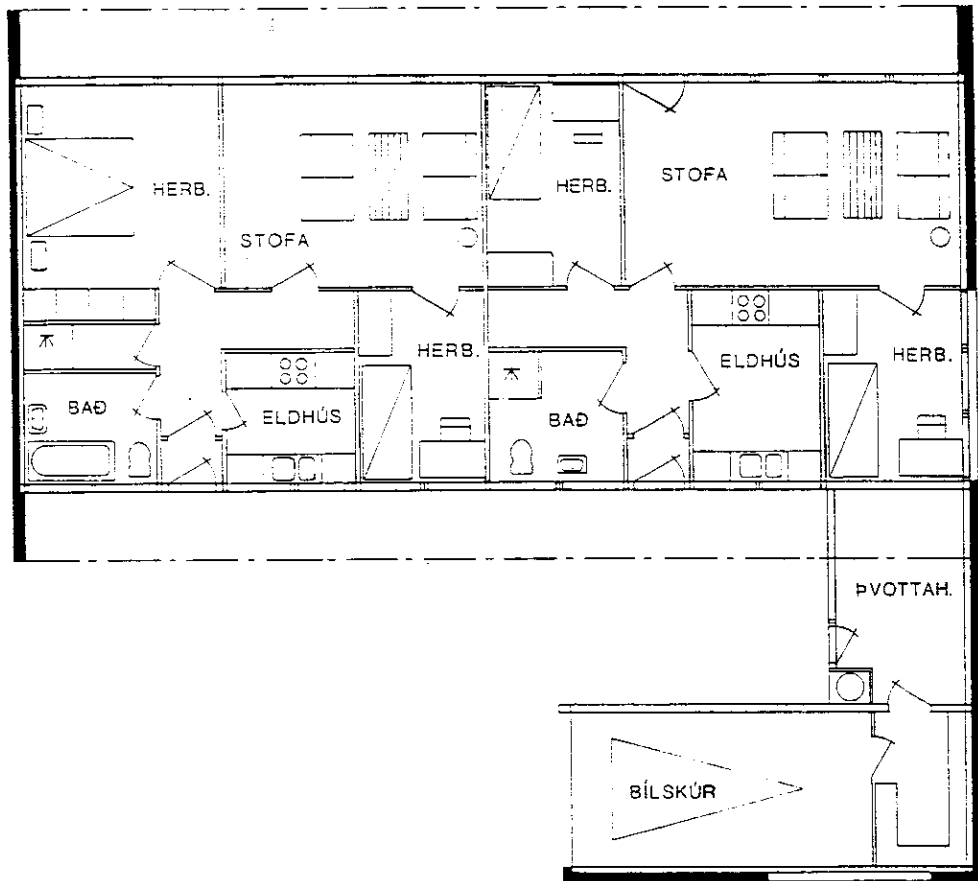

Landsvirkjun - 420269-1299
 Samstaðir 1-5 - Búfalli 8709-0010
 Grúprerjahlappi 8709

ibúð
 155,0 m²
 3,15 m h.
 488,0 m³
 57,25 m ummál

bilskúr
 26,4 m²
 2,25 m h.
 59,4 m³
 22,6 m ummál

Samstaðir 1-5

LANDSVIRKJUN		
THE NATIONAL POWER COMPANY, ICELAND		
T.	M.	
H	Y	E INE