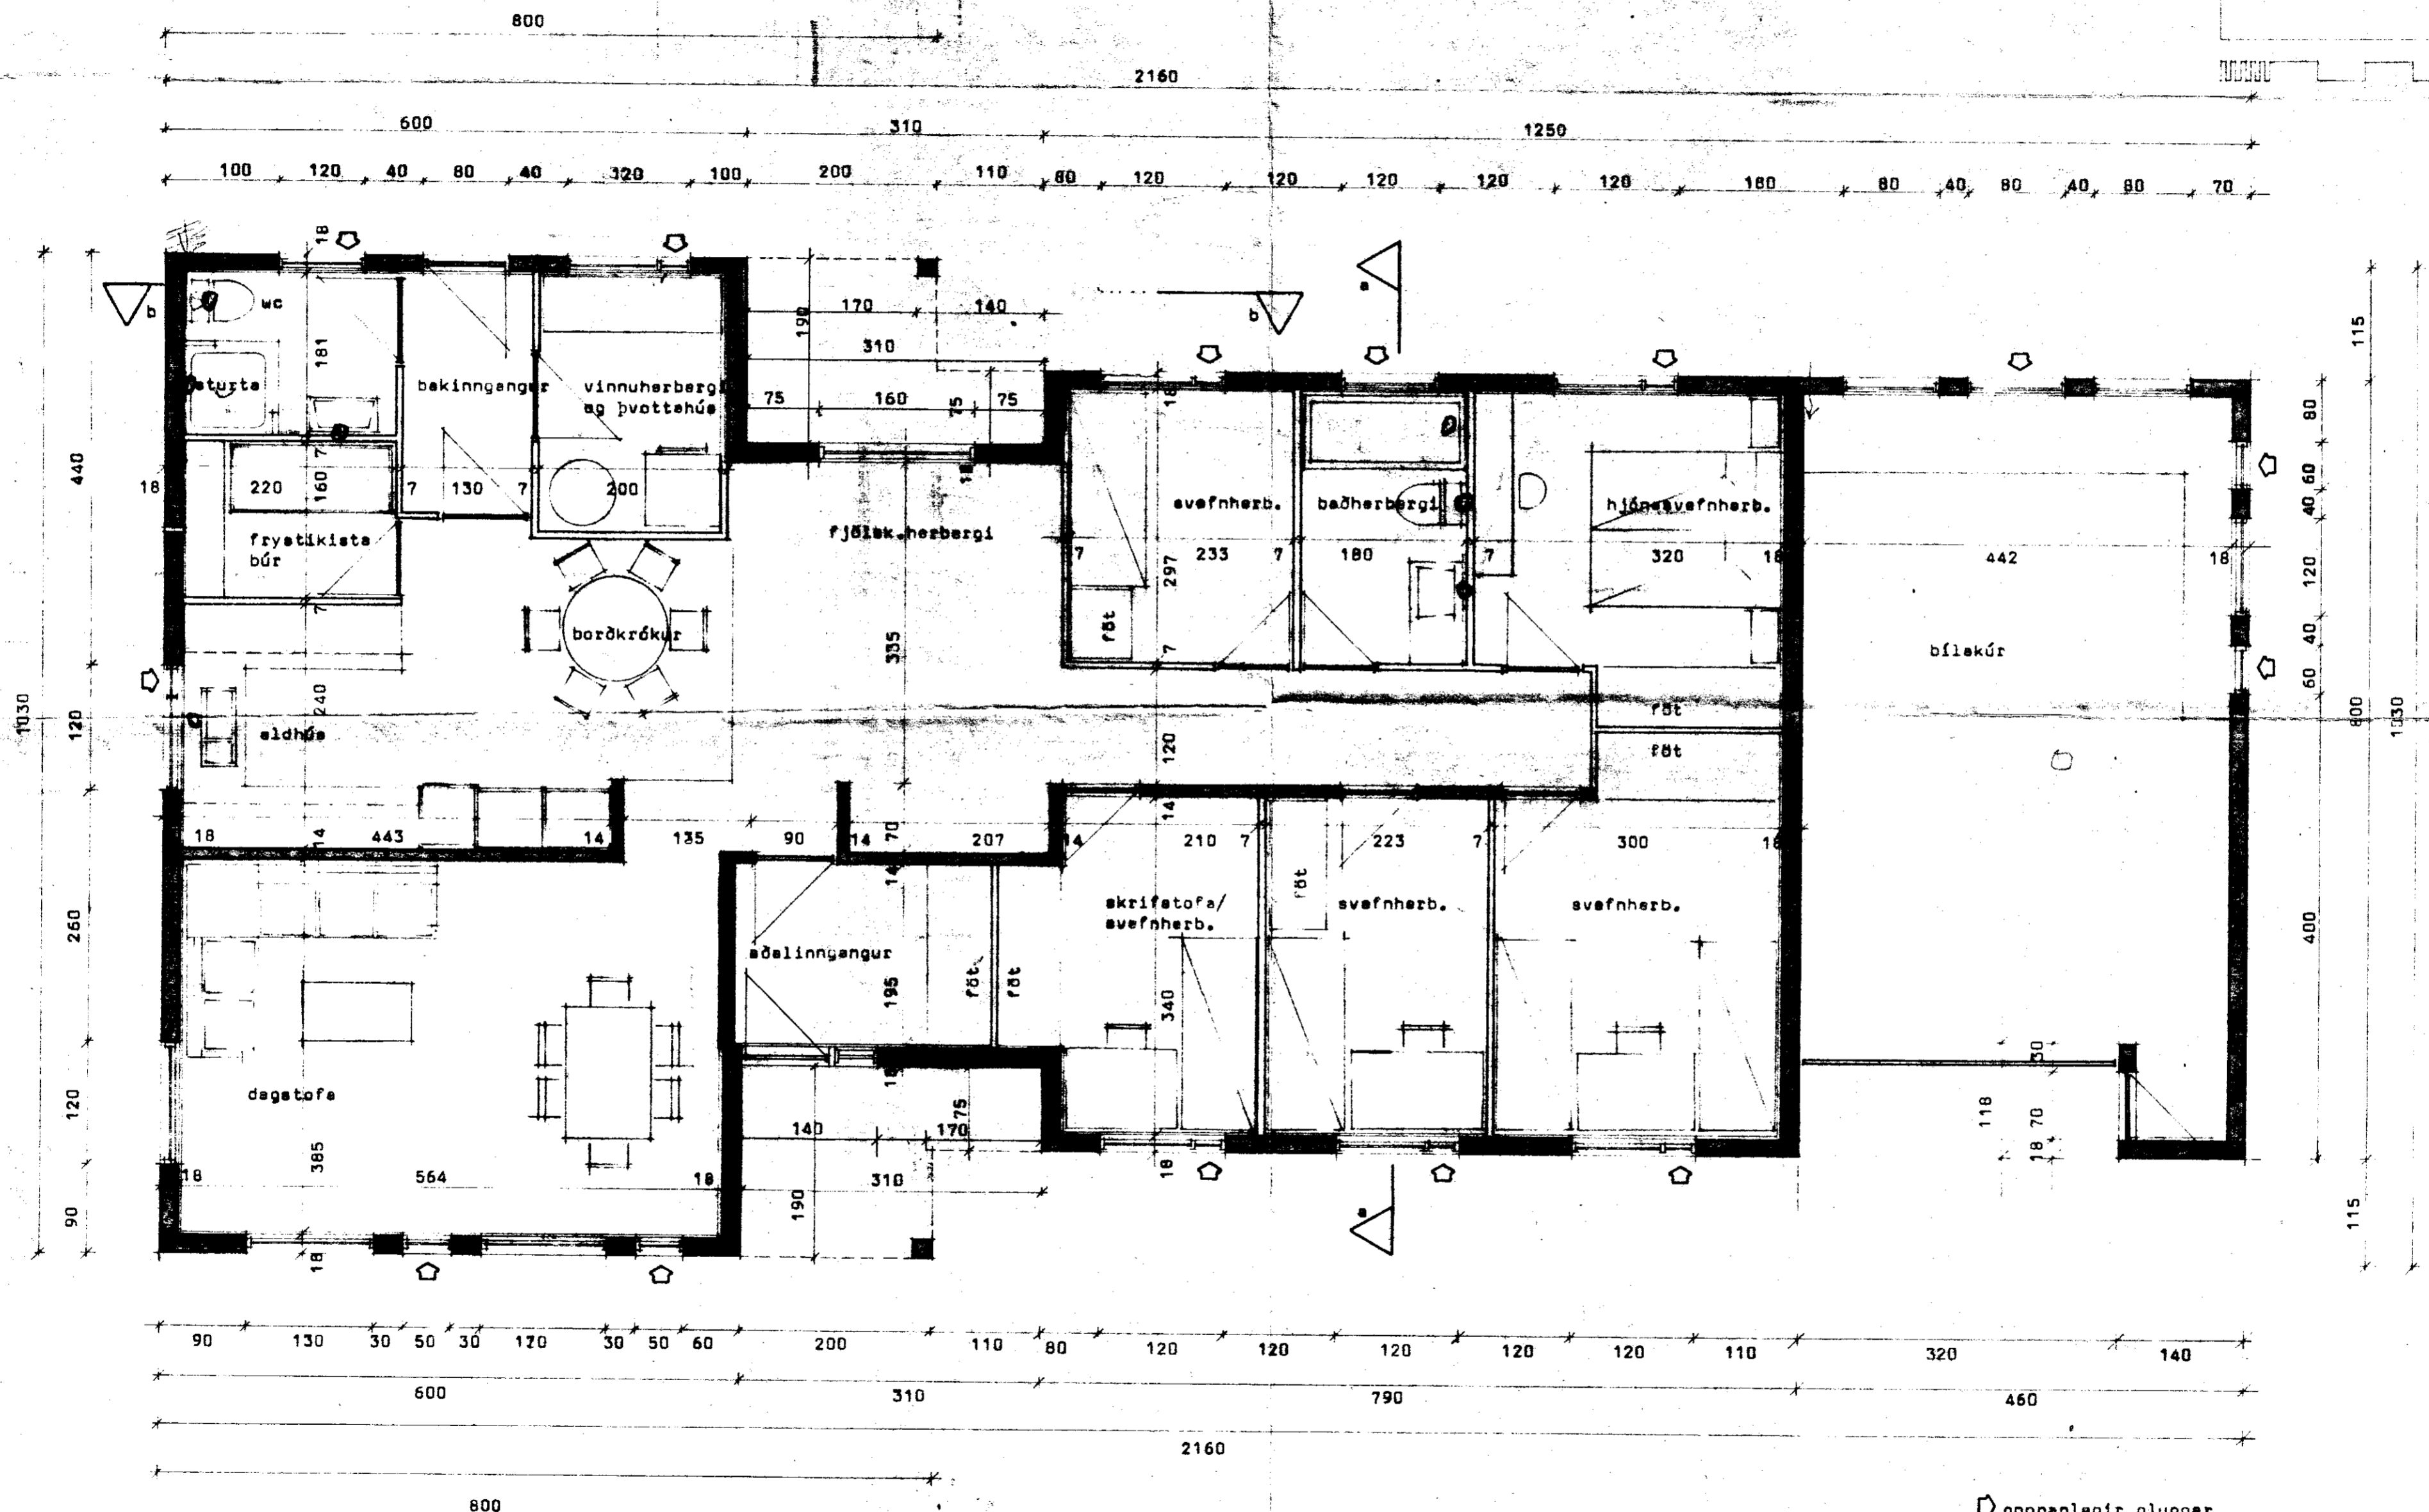

Breytt frá eldri  
 Skemmi  
 6.7.79

N.B.  
 Mál innan húsa eru ekki mæld við að húsið verði hlaðið en í slíku tilfalli eru þau góð viðmiðun.

□ oppnælegir gluggar

**BL** BYGGINGASTOFNUN LANDBÚNADARINS  
 LAUGAVEGI 120 REYKJAVÍK, SÍMI 25444  
 STÖÐLUFELL, GNÓPV.HR., ÁRN.  
 Íbúðarhúsi brúttó 145<sup>sm</sup> bílakúr 33.5<sup>sm</sup>  
 nettó 124.5<sup>sm</sup>

TEIKN.NR. 01-3416-1  
 BREYTT FRÁ 01-3377.  
 MÆLIKVARDI 1:50  
 DAGSETNING 2.7.1979.  
 TEIKNAD magnúe

Grunnmynd *Magnús A. Ólafsson*