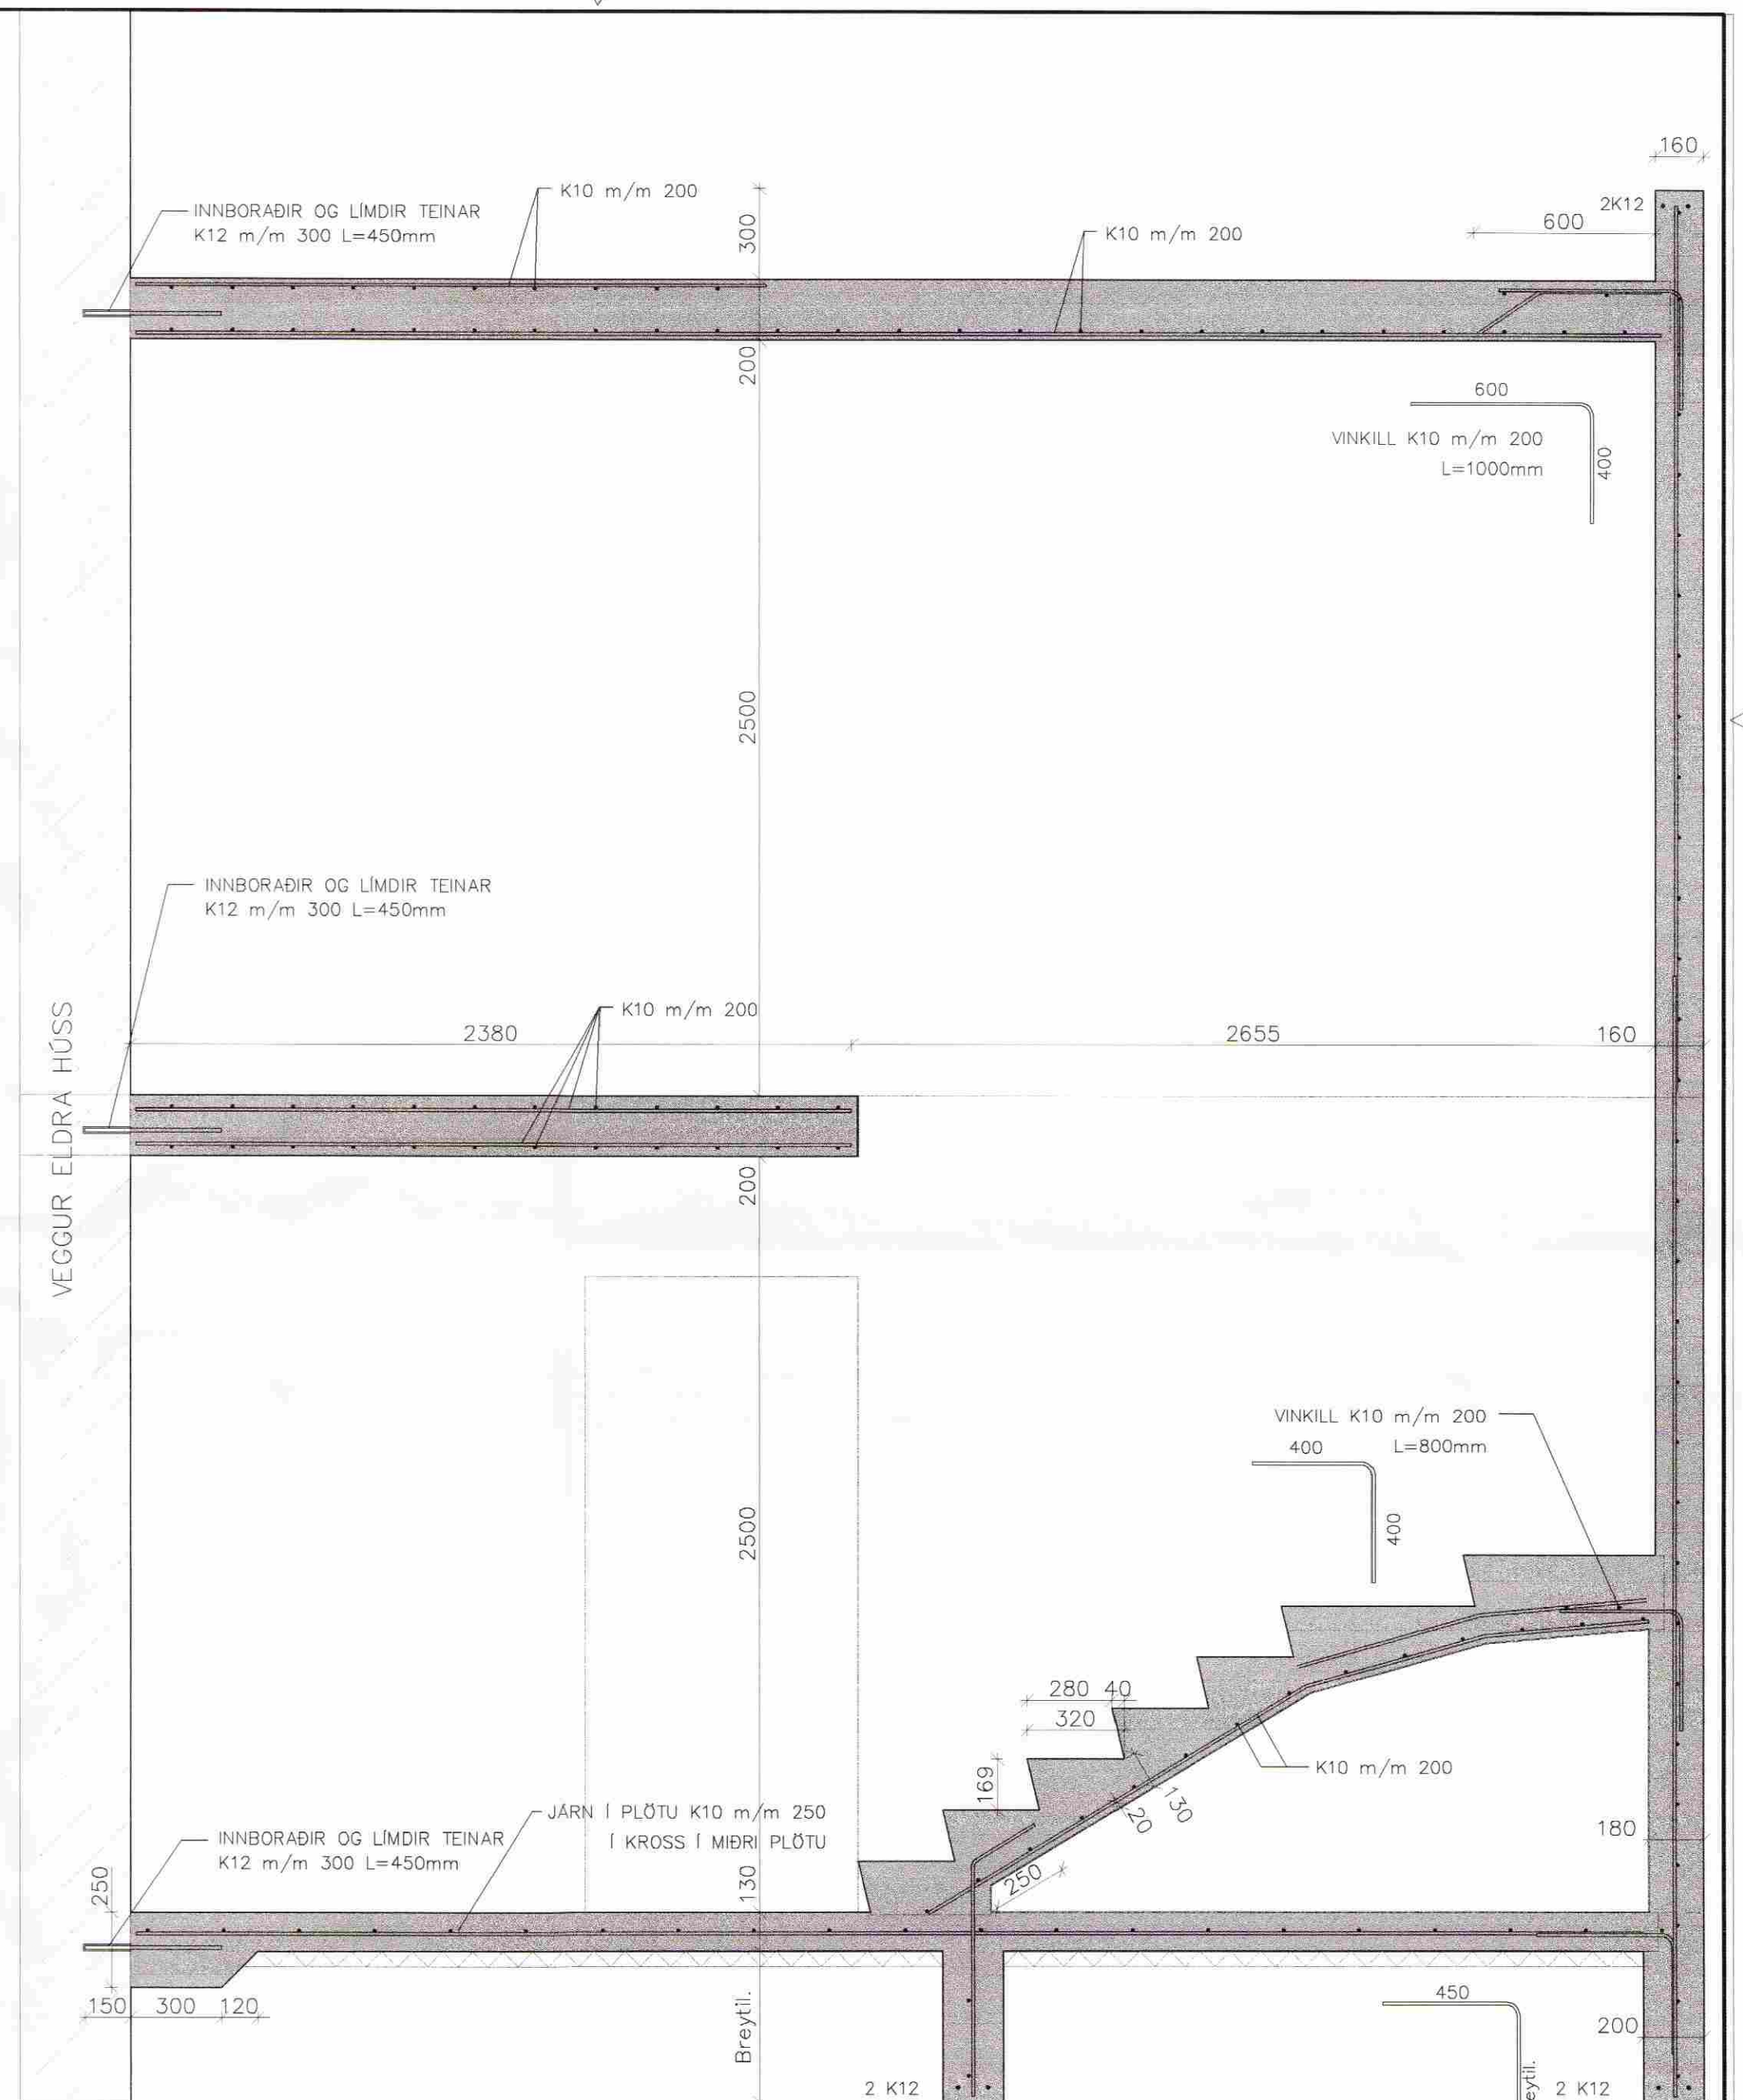

SNID C 1:20

SNID D 1:20

Hnitakerfi:										
Hæðakerfi:										
Vörpun:										
Skráarnafn:	99236-200-burd	Tilvísanir	Br.	Dags.	Eðli breytingar	Af.	Sp.	Samþykkt:		

Verk:	STEINSHOLT II - ÍBÚÐARHÚS / VIÐBYGGING	
	BURÐARVIRKI	Mkv:
	SNID C OG D	Mkv: 1:20
Hannað:	Teiknað:	Yfirfarið:
GH	GH	
Dags:	Verknr:	Teikn.nr:
Nóvember 99	99236	204