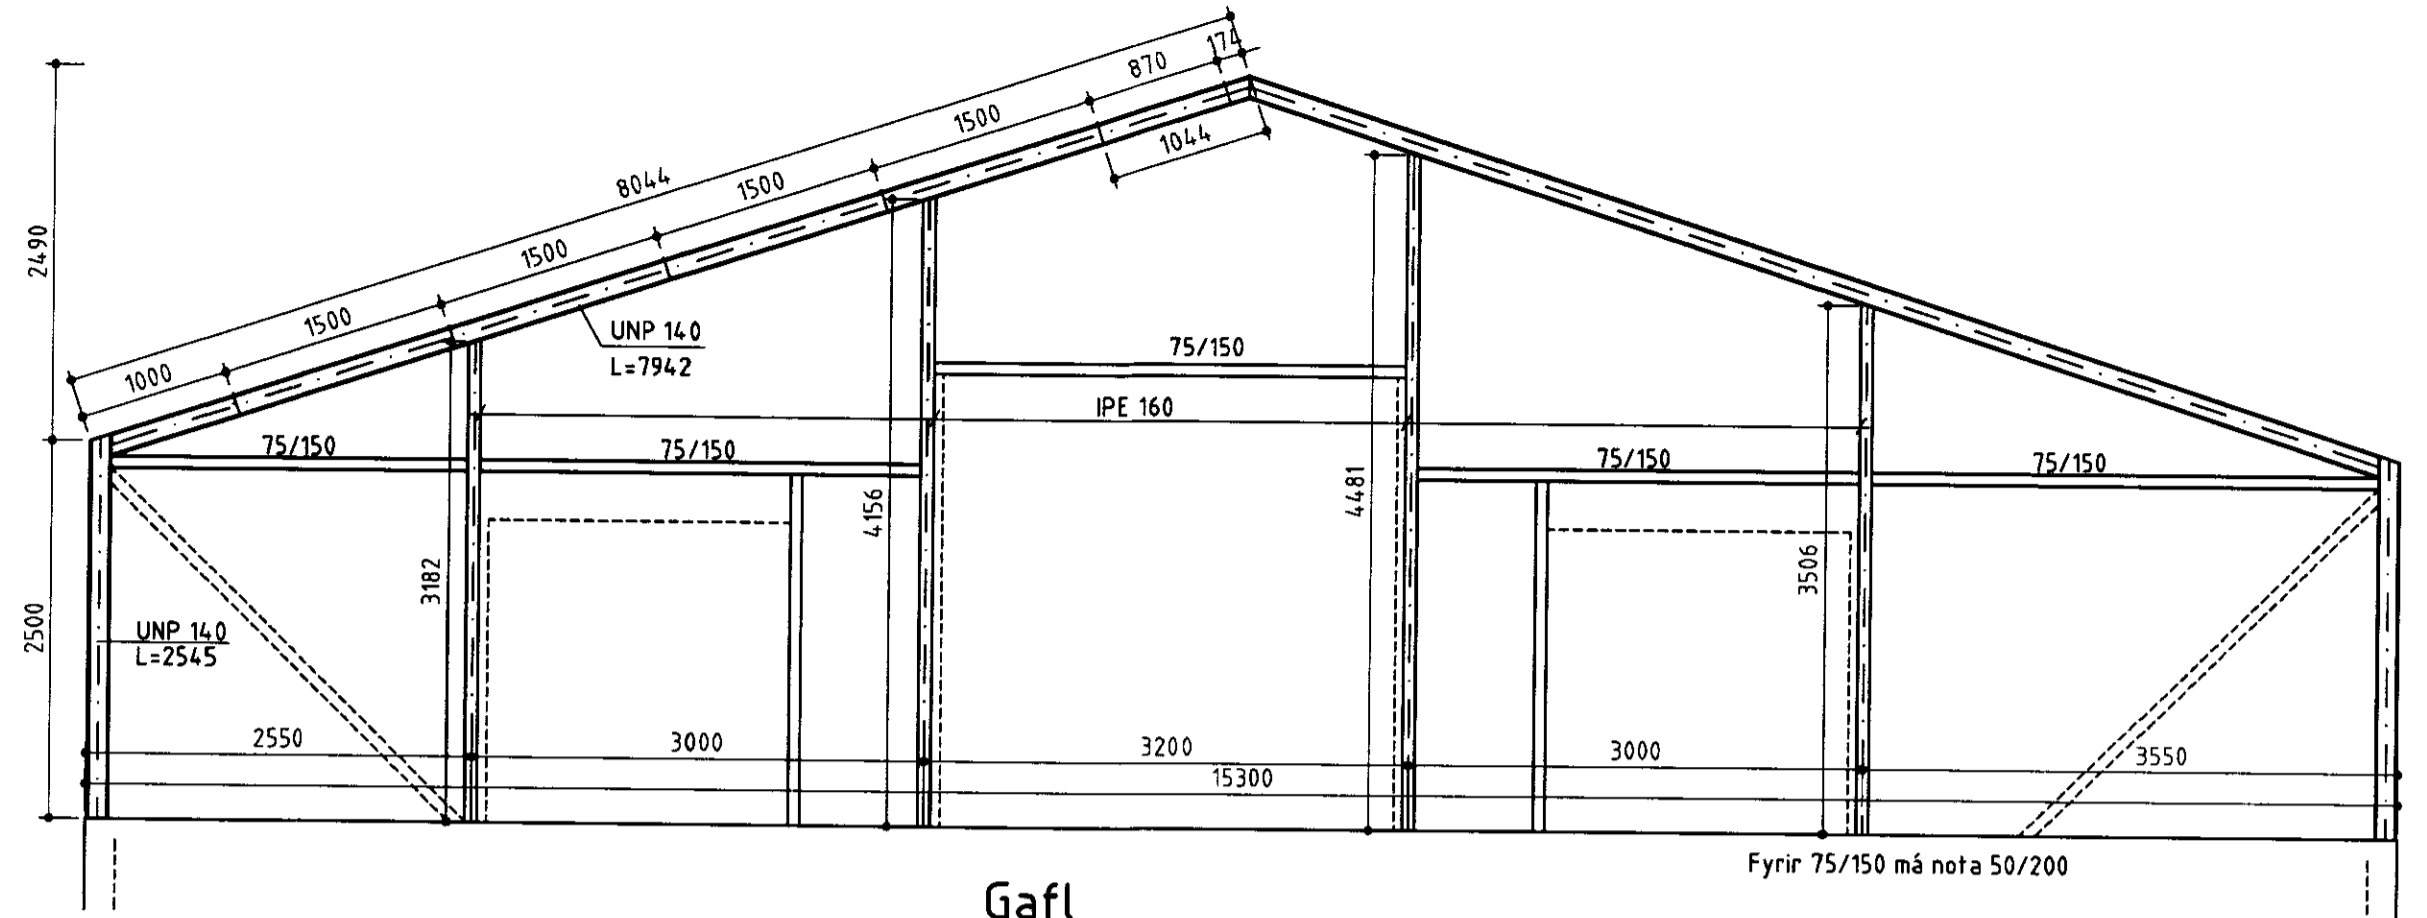

**Snið G1-G1**  
Mkv. 1:10

**Snið G2-G2**  
Mkv. 1:10

**Gabl við gamla fjósið**  
Mkv. 1:50

**Gabl**  
Mkv. 1:50

Fyrir 75/150 má nota 50/200

**Deili**  
Mkv. 1:10

**Dversnið þ-þ**  
Mkv. 1:50

BYGGINGAÞJÓNUSTA BÆNDASAMTAKA ÍSLANDS	Verk nr: 0697-10
BÆNDAHÖLLINNI, HAGATORGI, REYKJAVÍK sími: 5630300	Blað nr: 11 af 11
Þrándarholt, Gnúpverjahreppi, Árn.	Mkv: 1:10, 1:50
Fjós	Dags: 19.07.2000
Dversnið, gabl, deili	Breytt: 20.09.2000
	Hannað: S.S. Teiknað: O.P.