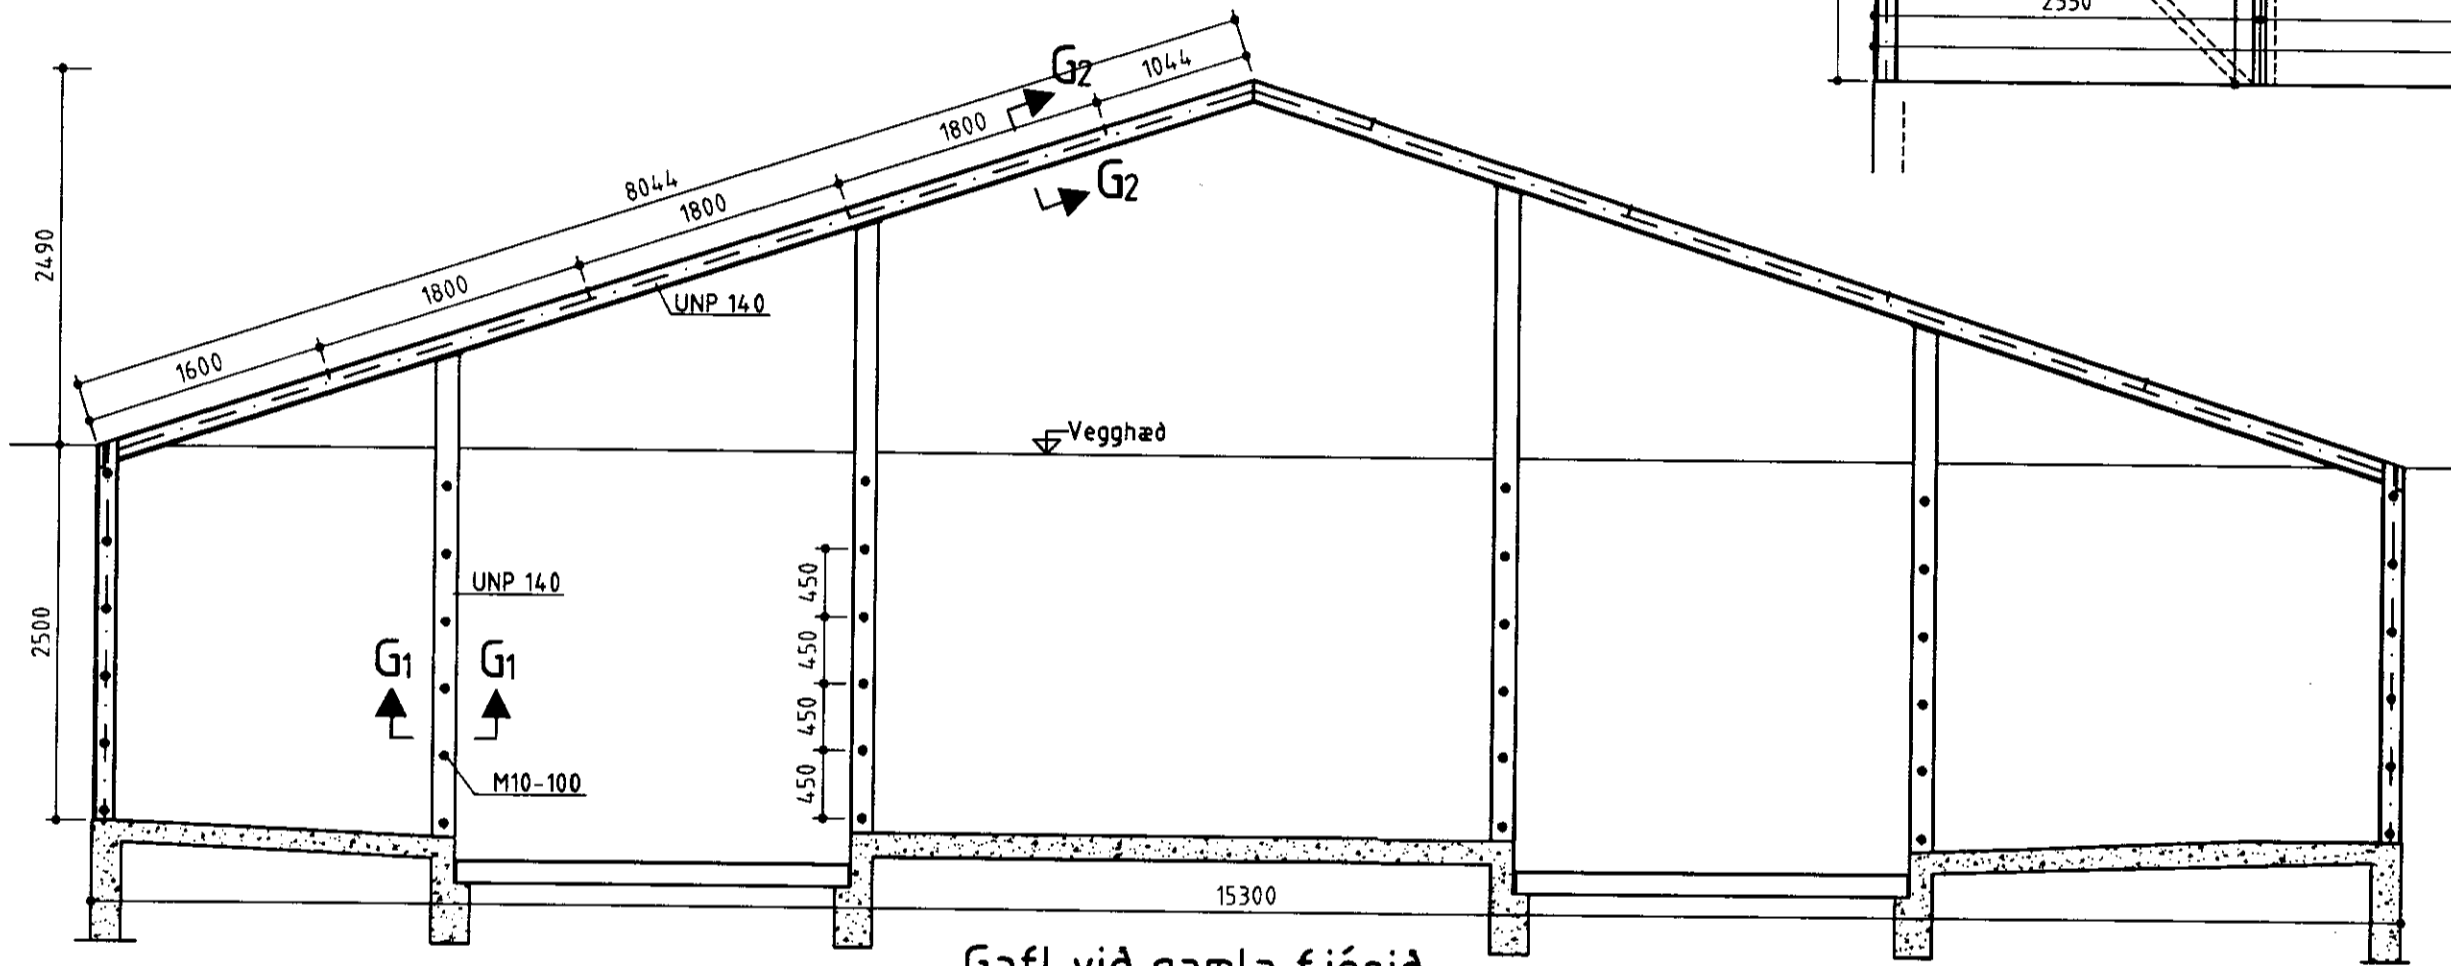

**Snið G1-G1**  
Mkv. 1:10

**Snið G2-G2**  
Mkv. 1:10

**Gabl við gamla fjósið**  
Mkv. 1:50

**Gabl**  
Mkv. 1:50

Fyrir 75/150 má nota 50/200

**Deili**  
Mkv. 1:10

**Dversnið þ-þ**  
Mkv. 1:50

BYGGINGAÞJÓNUSTA BÆNDASAMTAKA ÍSLANDS	Verk nr: 0697-10
BÆNDAHÖLLINNI, HAGATORGI, REYKJAVÍK sími: 5630300	Blað nr: 11 af 11
Þrándarholt, Gnúpverjahreppi, Árn.	Mkv: 1:10, 1:50
Fjós	Dags: 19.07.2000
Dversnið, gabl, deili	Breytt: 20.09.2000
	Hannað: S.S. Teiknað: O.P.