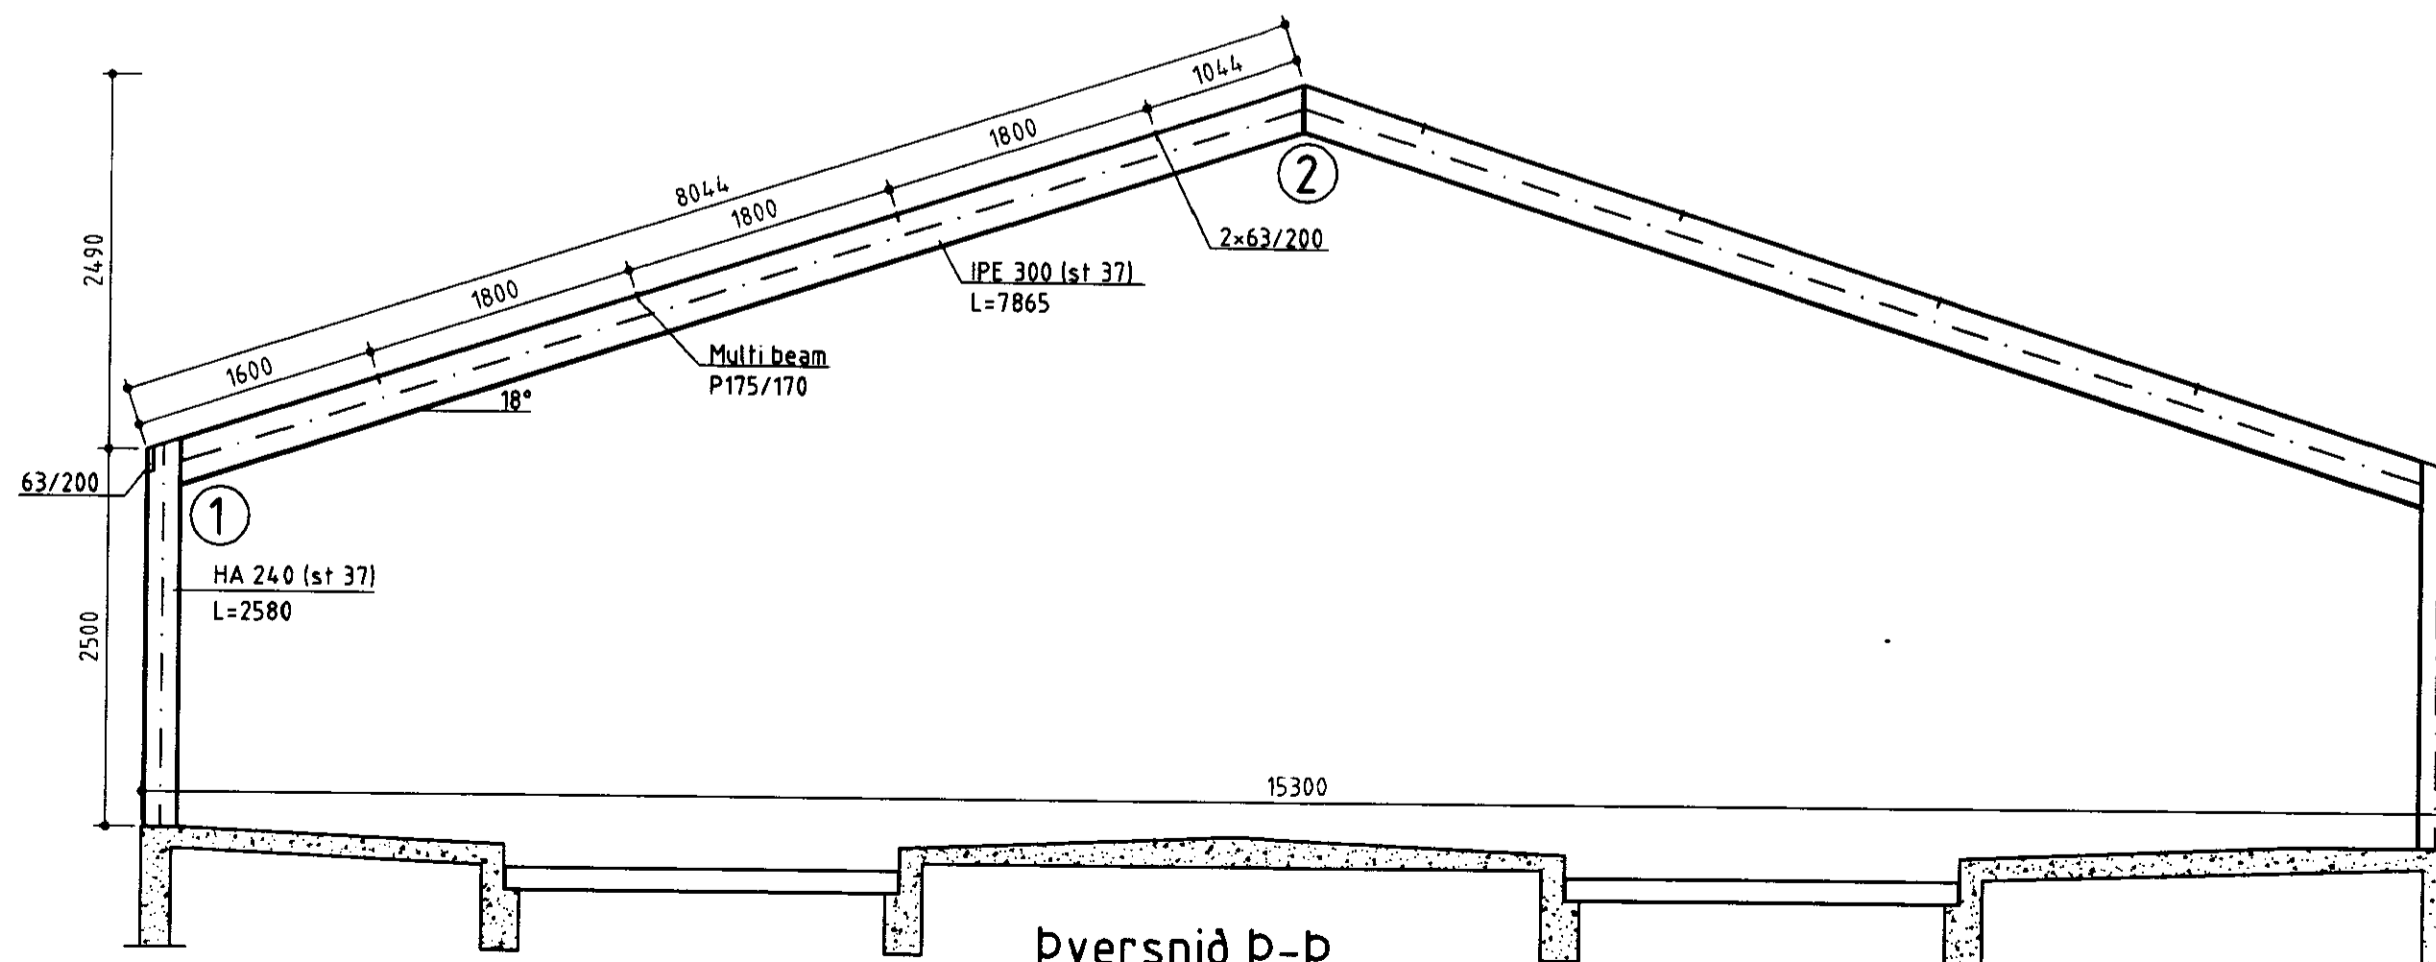

**Snið G1-G1**  
Mkv. 1:10

**Snið G2-G2**  
Mkv. 1:10

**Gabl við gamla fjósið**  
Mkv. 1:50

**Gabl**  
Mkv. 1:50

Fyrir 75/150 má nota 50/200

**Deili**  
Mkv. 1:10

**Dversnið þ-þ**  
Mkv. 1:50

BYGGINGAÞJÓNUSTA BÆNDASAMTAKA ÍSLANDS	Verk nr: 0697-10
BÆNDAHÖLLINNI, HAGATORGI, REYKJAVÍK sími: 5630300	Blað nr: 11 af 11
Þrándarholt, Gnúpverjahreppi, Árn.	Mkv: 1:10, 1:50
Fjós	Dags: 19.07.2000
Dversnið, gabl, deili	Breytt: 20.09.2000
	Hannað: S.S. Teiknað: O.P.