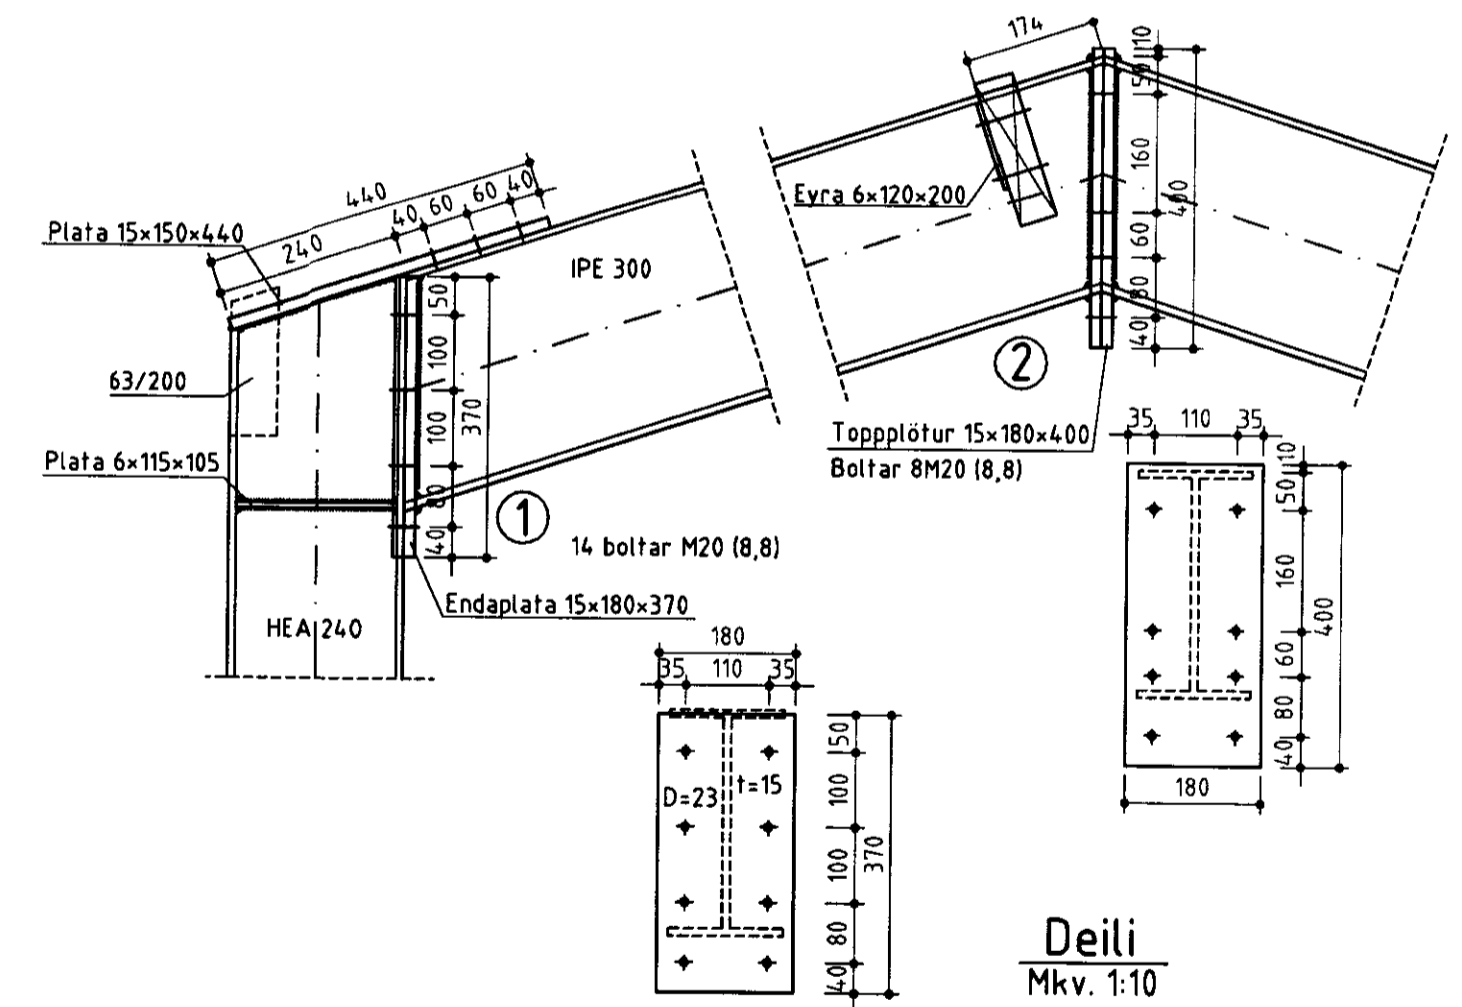

**Snið G1-G1**  
Mkv. 1:10

**Snið G2-G2**  
Mkv. 1:10

**Gabl við gamla fjósið**  
Mkv. 1:50

**Gabl**  
Mkv. 1:50

Fyrir 75/150 má nota 50/200

**Deili**  
Mkv. 1:10

**Dversnið þ-þ**  
Mkv. 1:50

BYGGINGAÞJÓNUSTA BÆNDASAMTAKA ÍSLANDS	Verk nr: 0697-10
BÆNDAHÖLLINNI, HAGATORGI, REYKJAVÍK sími: 5630300	Blað nr: 11 af 11
Þrándarholt, Gnúpverjahreppi, Árn.	Mkv: 1:10, 1:50
Fjós	Dags: 19.07.2000
Dversnið, gabl, deili	Breytt: 20.09.2000
	Hannað: S.S. Teiknað: O.P.