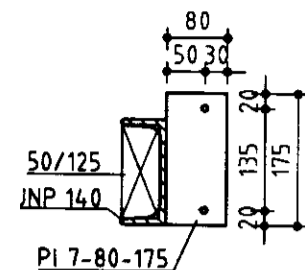

**Snið G1-G1**  
Mkv. 1:10

**Snið G2-G2**  
Mkv. 1:10

**Gabl við gamla fjósið**  
Mkv. 1:50

**Gabl**  
Mkv. 1:50

Fyrir 75/150 má nota 50/200

**Deili**  
Mkv. 1:10

**Dversnið þ-þ**  
Mkv. 1:50

BYGGINGAÞJÓNUSTA BÆNDASAMTAKA ÍSLANDS	Verk nr: 0697-10
BÆNDAHÖLLINNI, HAGATORGI, REYKJAVÍK sími: 5630300	Blað nr: 11 af 11
Þrándarholt, Gnúpverjahreppi, Árn.	Mkv: 1:10, 1:50
Fjós	Dags: 19.07.2000
Dversnið, gabl, deili	Breytt: 20.09.2000
	Hannað: S.S. Teiknað: O.P.