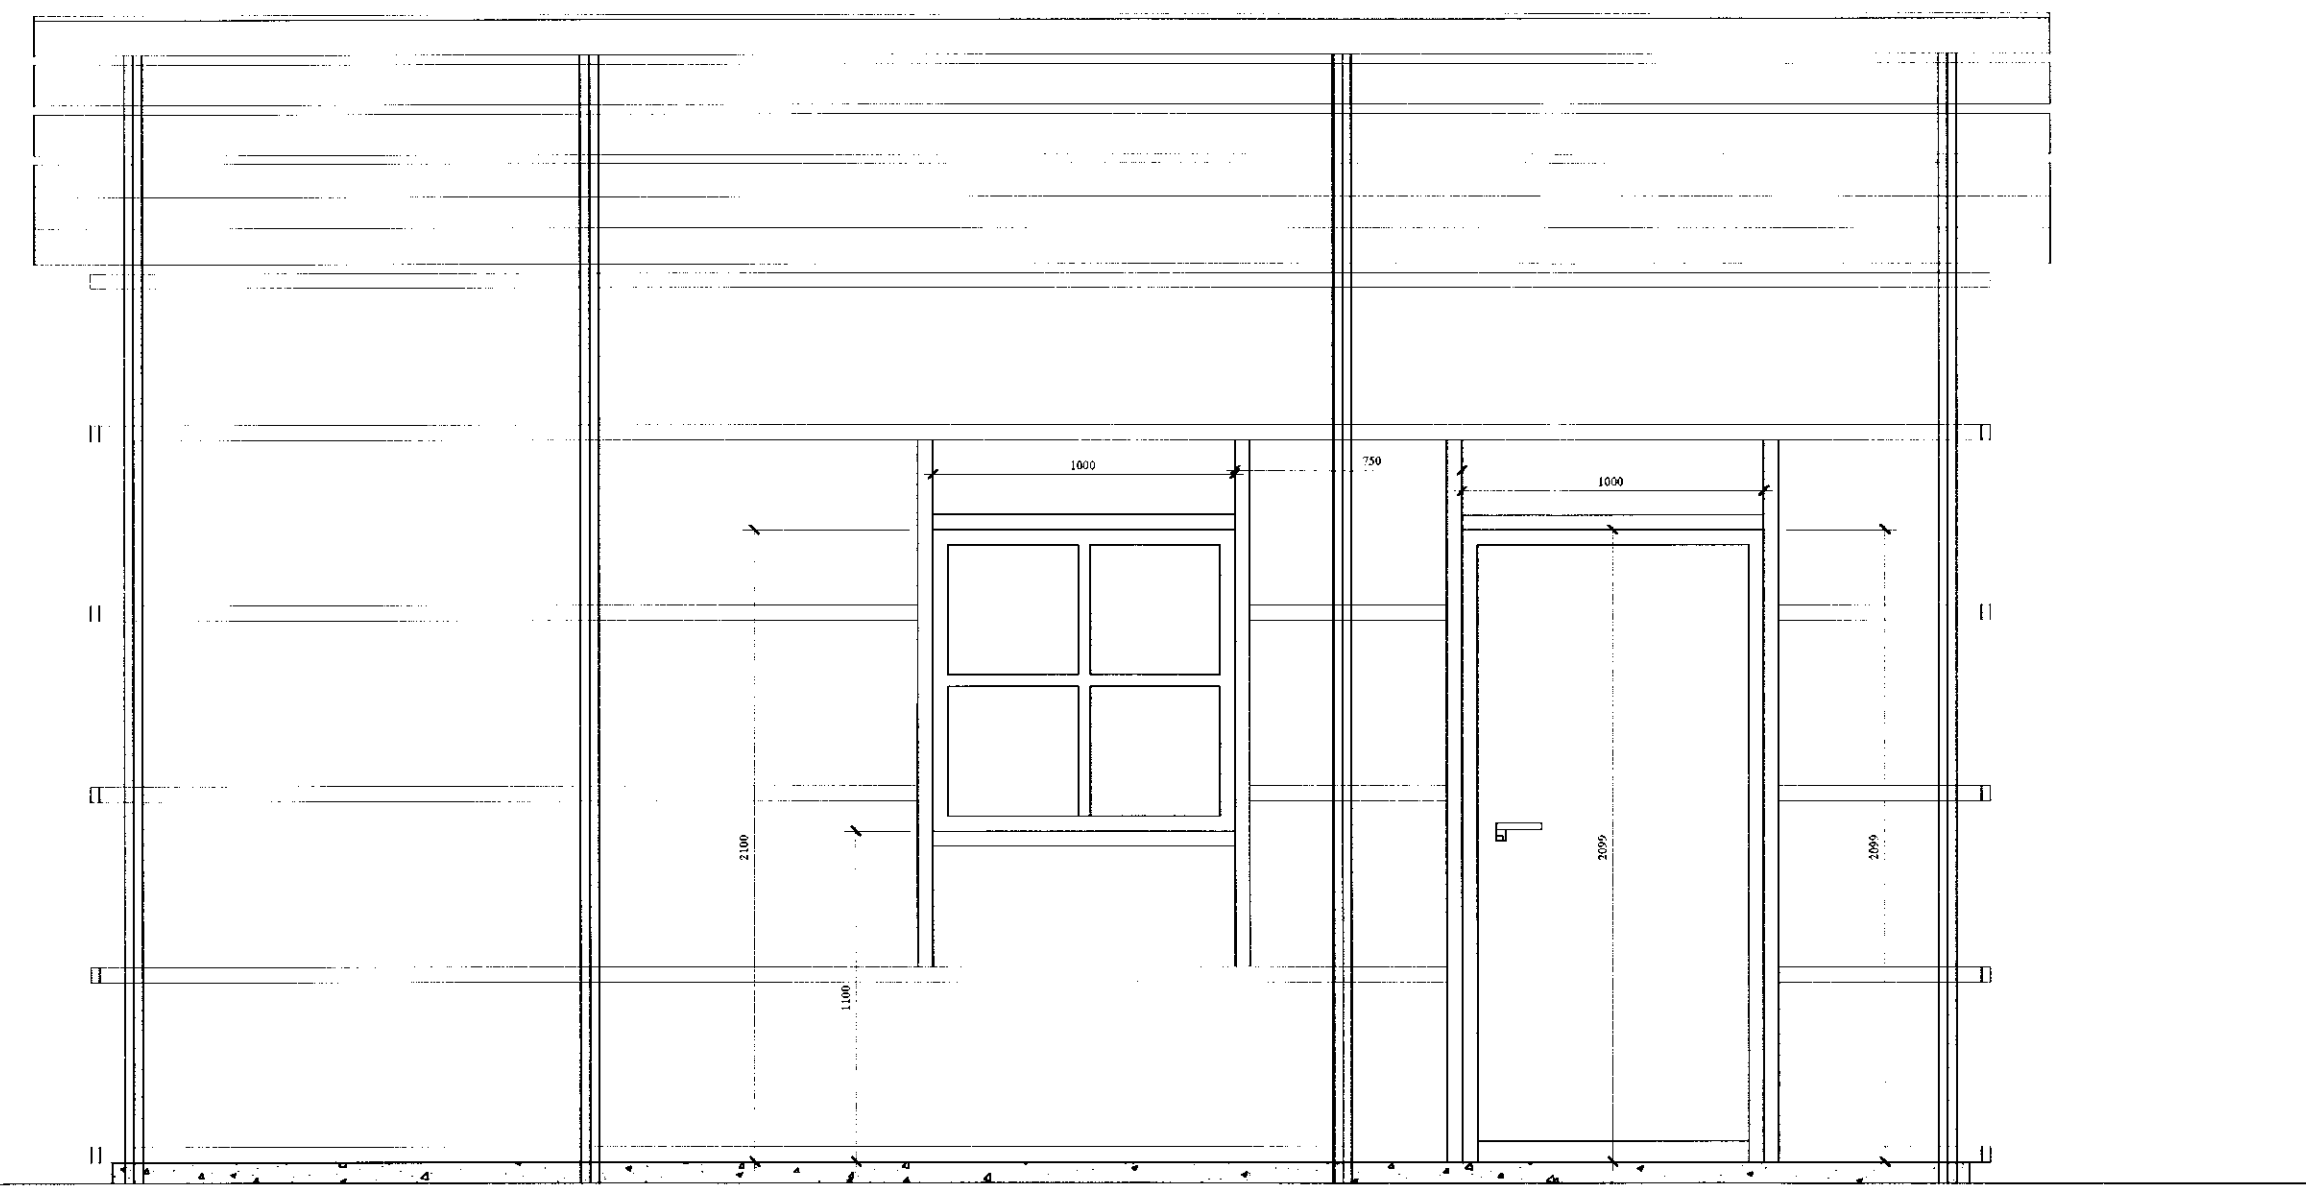

Austurhlið

Suðurhlið

Suðurhlið

Vesturhlið

DAGSETNING	BREYTING	SAMÞYKKT
A		
B		
C		
D		

STADUR:
Undraland í land Haga
Gnúpverjahreppi Ánessýslu

VERK:
Langbönd - hliðarmyndir

TEIKNING:
Sperruplan - sniðmyndir