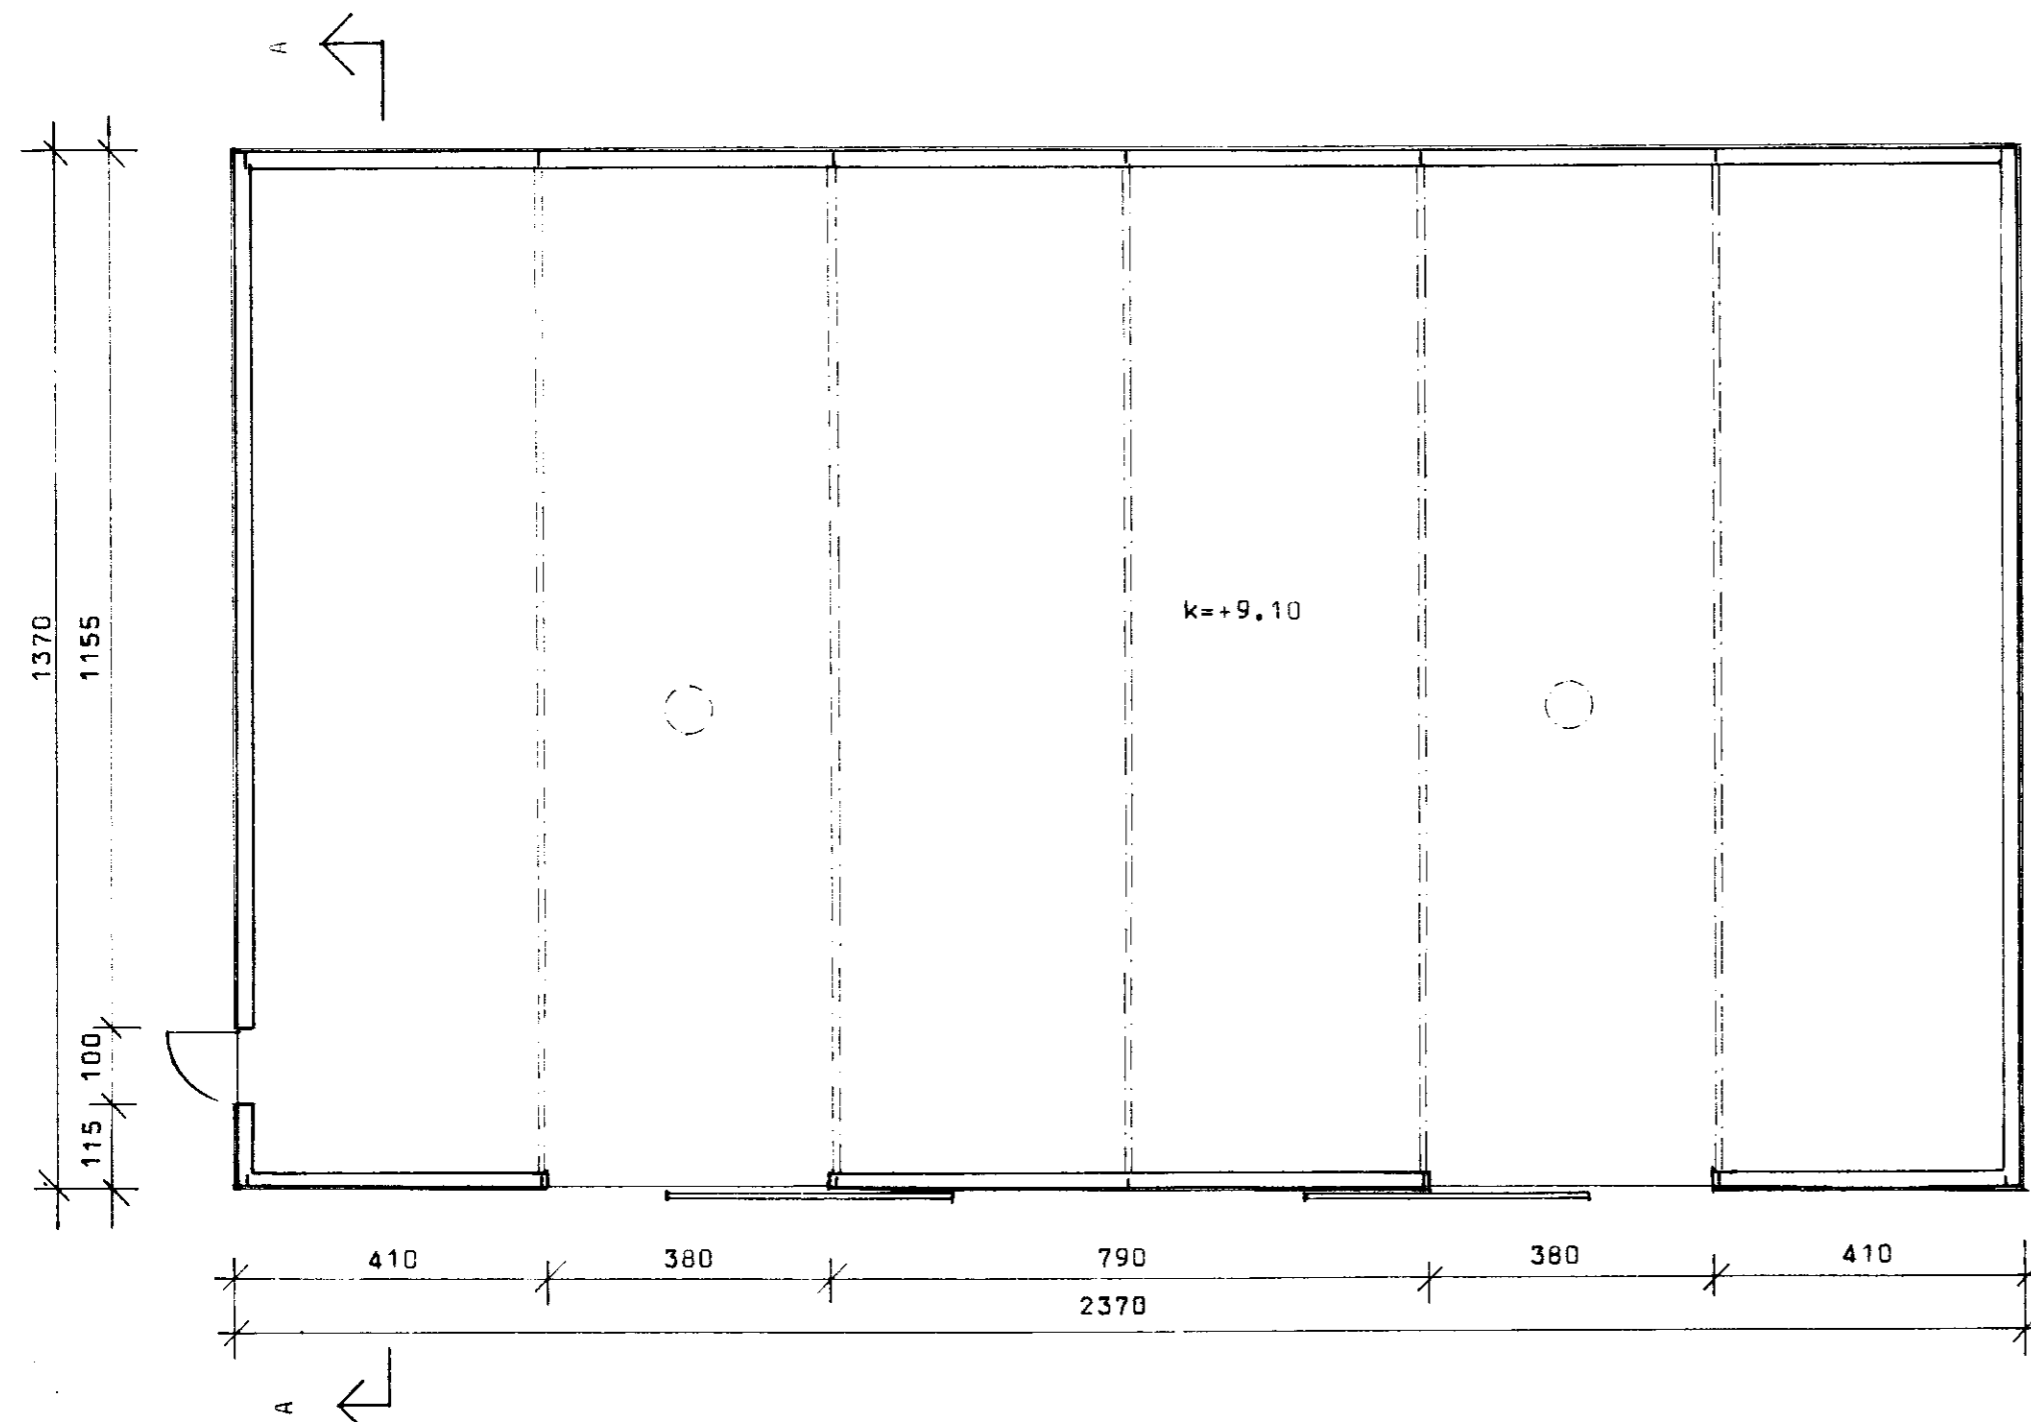

VESTUR

NORÐUR

AUSTUR

SNID A - A

SUÐUR

*Magnús Þorgeirsson*  
1140248 13639

**BL** BYGGINGASTOFNUN LANDBÚNADARINS  
LAUGAVEGI 120, REYKJAVÍK, SÍMI 25444

ÓTVERK, Skeiðahreppi, Árneshóli  
Hlaða, 324.5 m<sup>2</sup> og 1790 m<sup>2</sup>  
Grunnmynd, Útlit og snið