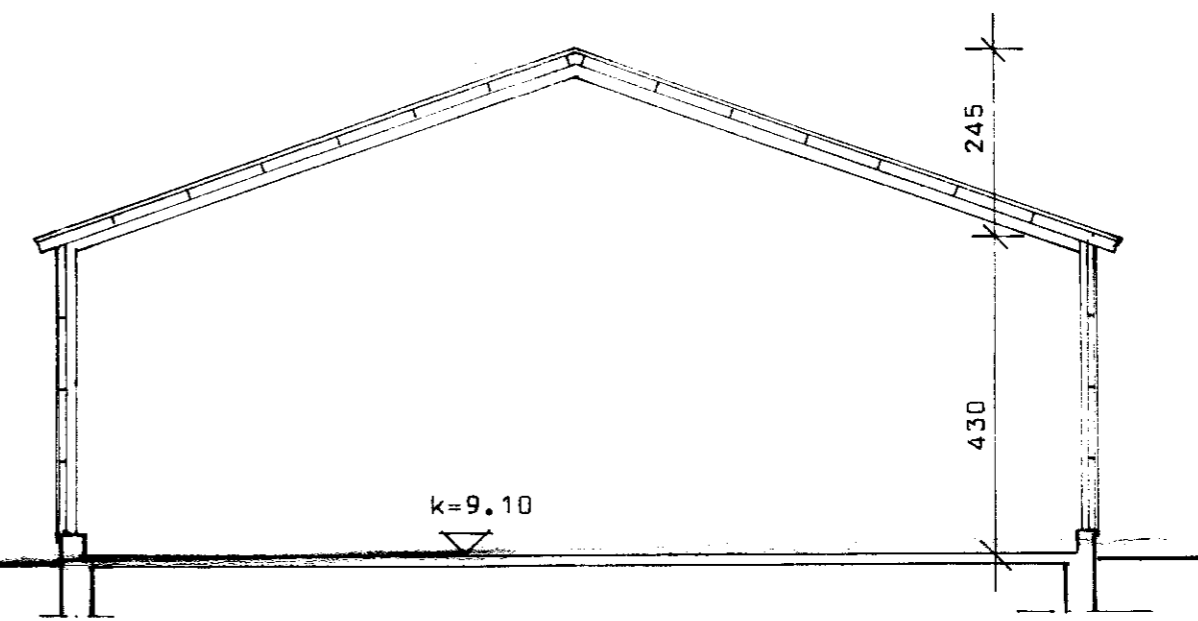

VESTUR

NORÐUR

AUSTUR

SNID A - A

SUÐUR

*Magnús Þorgeirsson*  
1140248 13639

**BL** BYGGINGASTOFNUN LANDBÚNADARINS  
LAUGAVEGI 120, REYKJAVÍK, SÍMI 25444

ÓTVERK, Skeiðahreppi, Árneshóli  
Hlaða, 324.5 m<sup>2</sup> og 1790 m<sup>2</sup>  
Grunnmynd, Útlit og snið

*Málfríður Kristjánisdóttir*

ALLAR BREYTINGAR ÓHEIMILAR AN  
SAMÞYKKIS BYGGINGASTOFNUNAR

TEIKN. NR.	30 - 5588
BLAÐ NR.	A 2
MÆLIKVARDI	1:100
DAGSETNING	07.09.1989
HANNAÐ	Málfríður