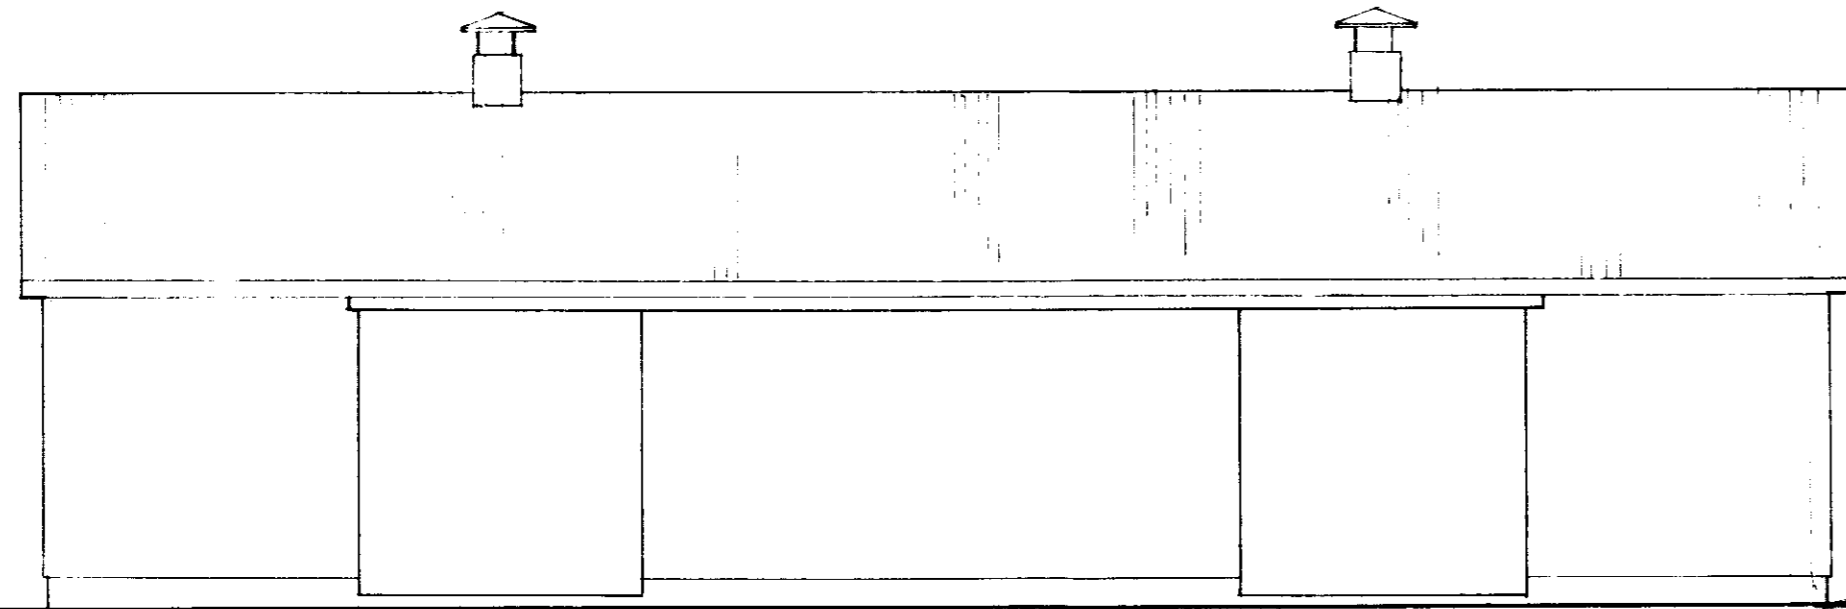

VESTUR

NORÐUR

AUSTUR

SNID A - A

SUÐUR

*Magnús Þorgeirsson*  
1140248 13639

**BL** BYGGINGASTOFNUN LANDBÚNADARINS  
LAUGAVEGI 120, REYKJAVÍK, SÍMI 25444

ÓTVERK, Skeiðahreppi, Árneshóli  
Hlaða, 324.5 m<sup>2</sup> og 1790 m<sup>2</sup>  
Grunnmynd, Útlit og snið