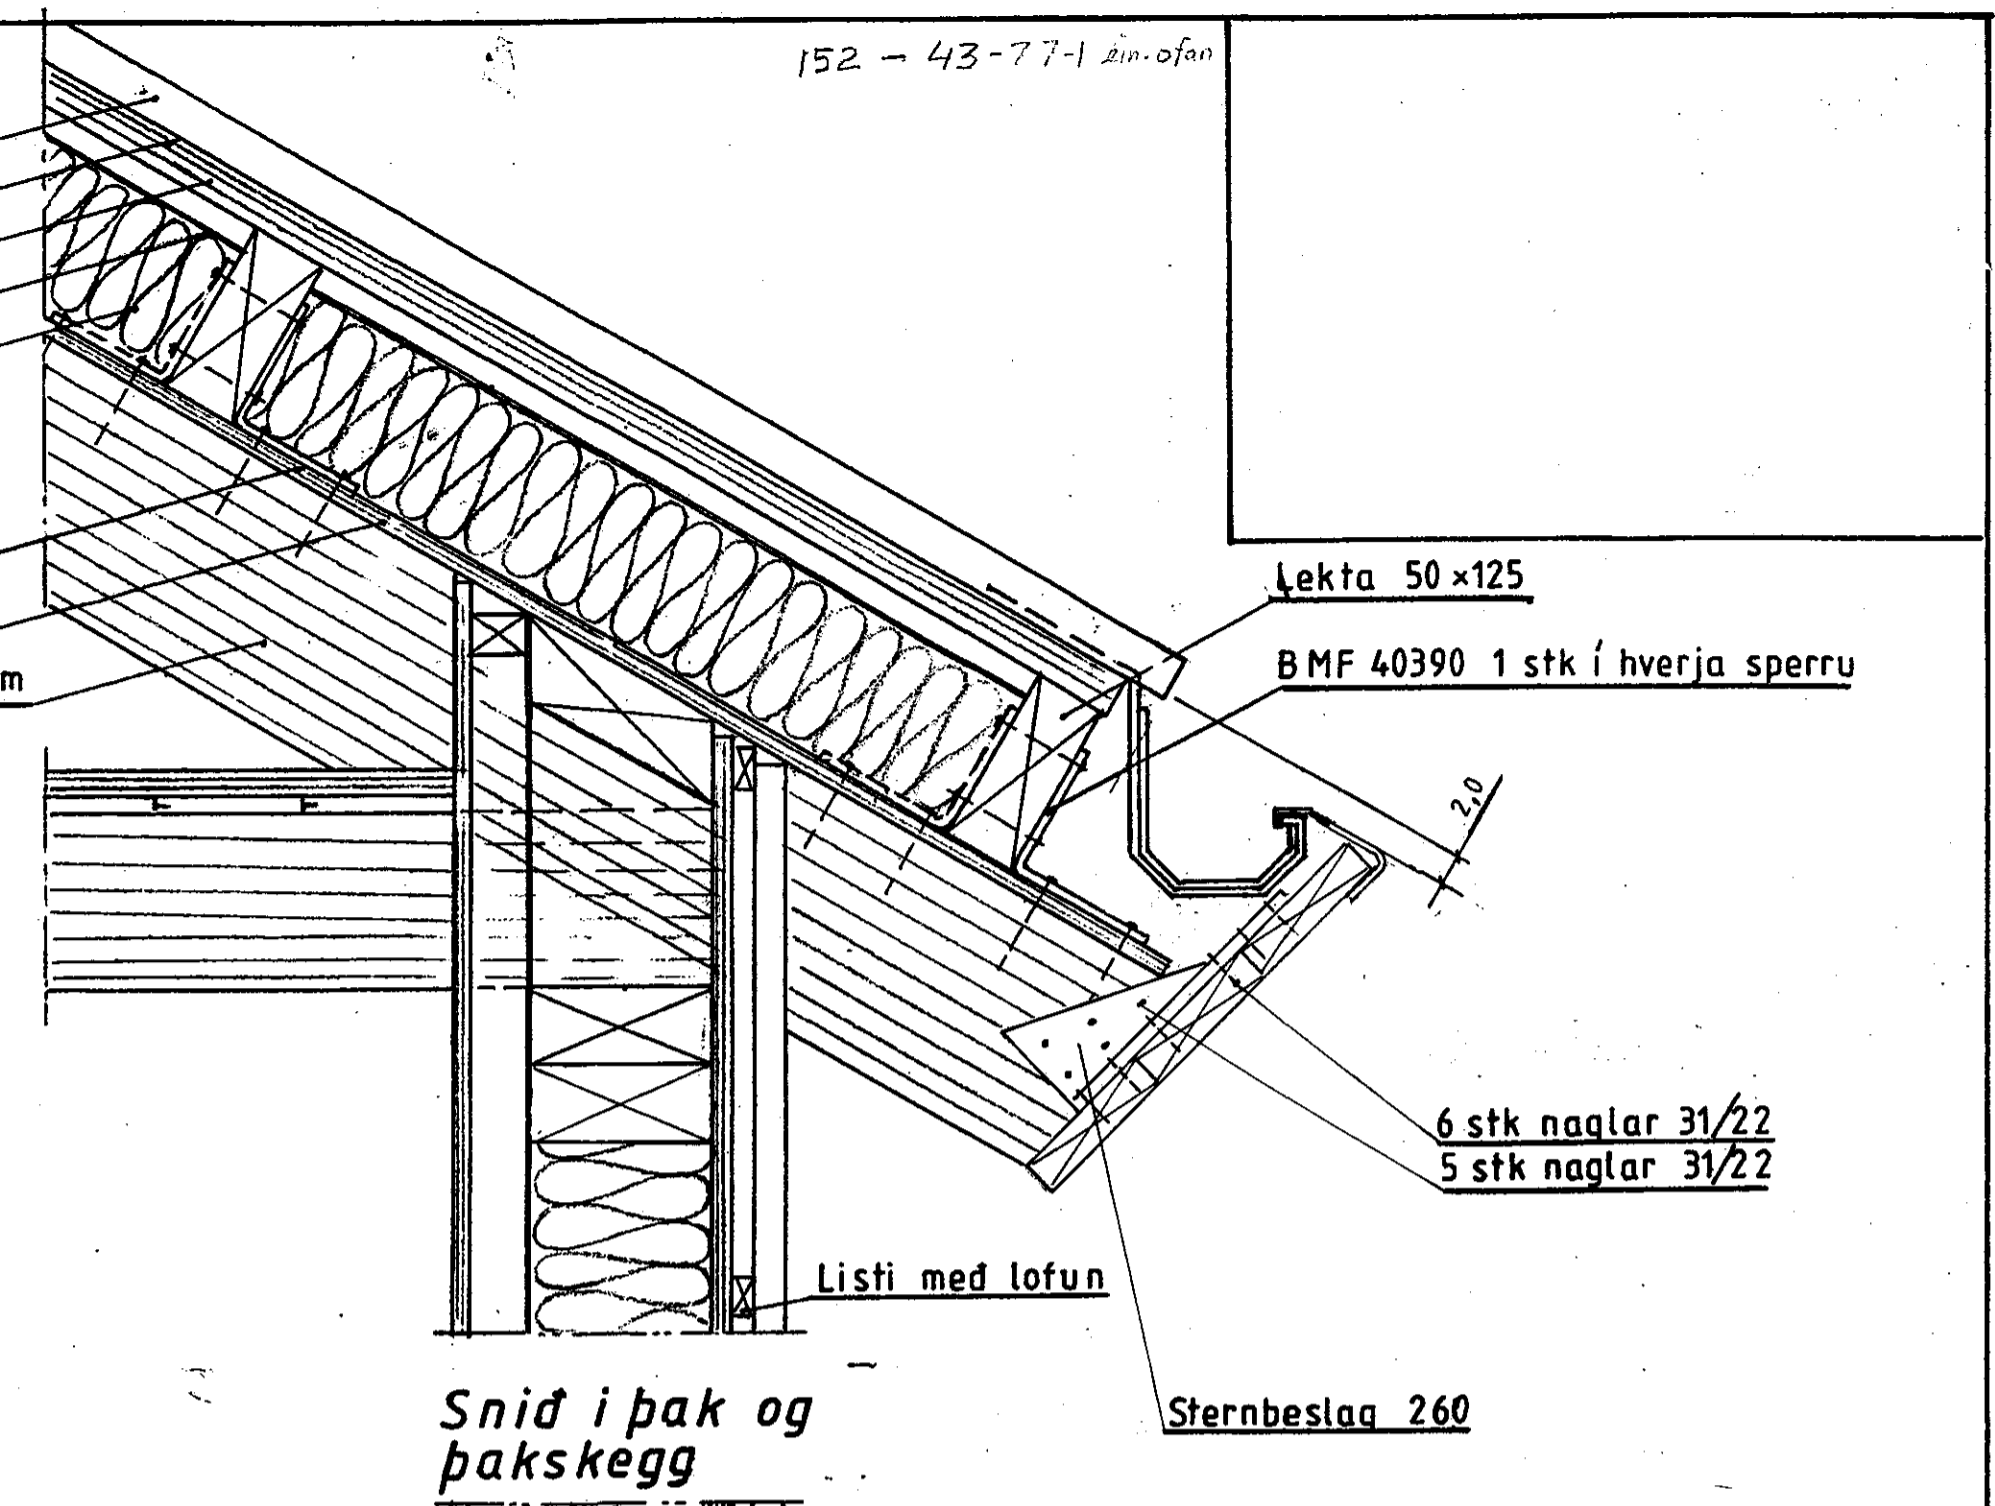

- Pakjárn
- Pakpappi 20 pam
- Klæðning 25x150
- Vindpappi
- Péttsteinull 100

- Plastdúkur 0,2
- Panelklæðning
- Sperra 145x45 c/c 60cm

Mkv: 1:5	Sumarhús í landi Vorsabæjar, Skeiða og Gnúpverjahreppi, Árnessýslu. Lóð nr. 1 10,000m ²	TEIKNIVANGUR sími 568 1317
Dags: júní '06	Eigendur: Hreidar Sigtryggsson og Salóme Þórisdóttir 060956 3419 010956 3829	270733-2559
Nr. 152-13	SNÍÐMYNDIR Stödlud mynd, ekki í kvarða	201032-4829