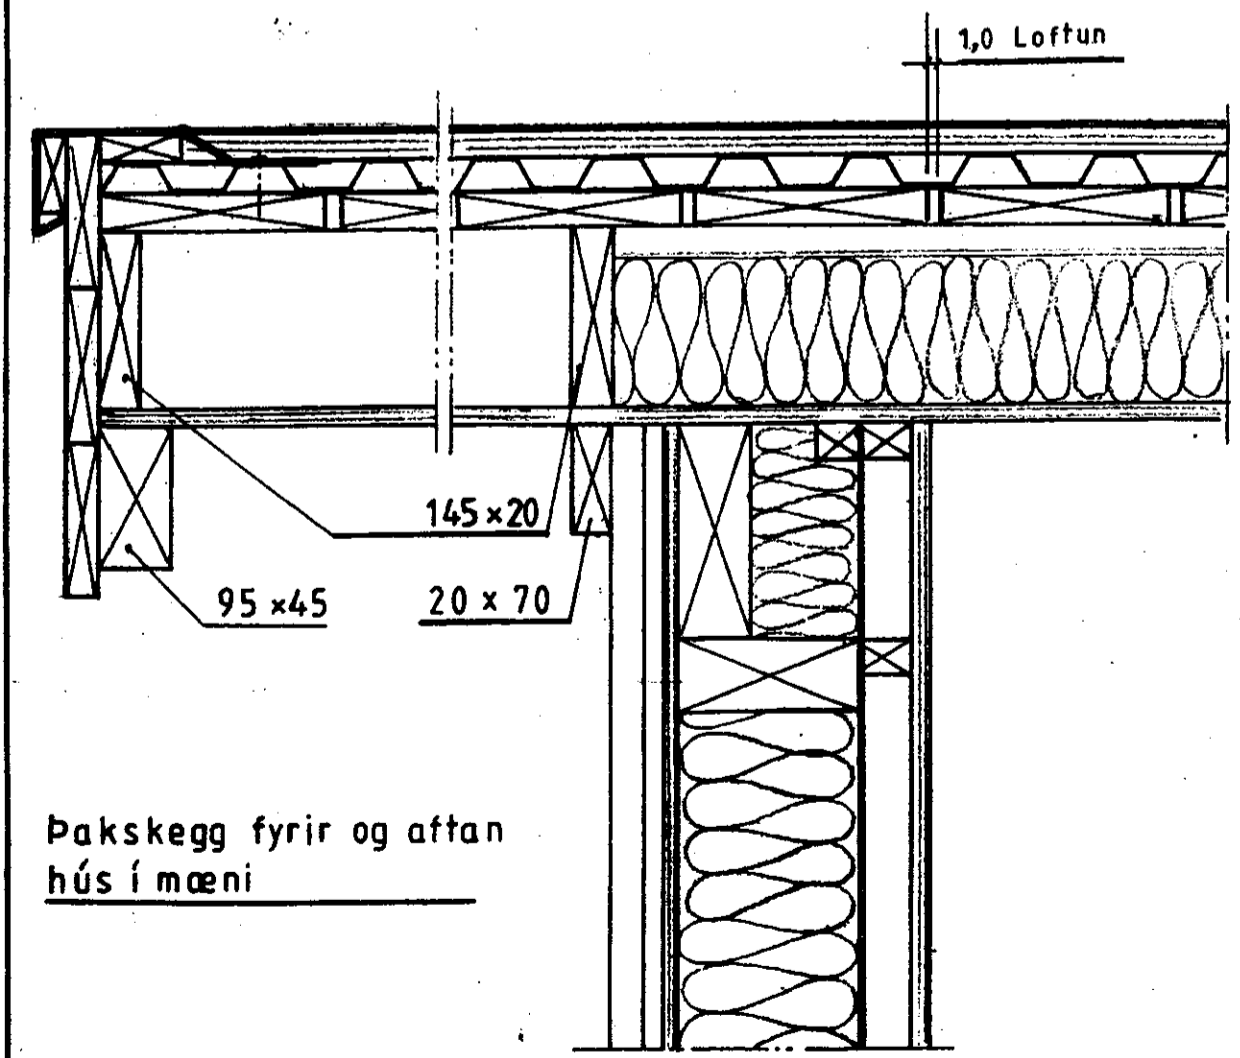

- Pakjárn
- Pakpappi 20 pam
- Klæðning 25x150
- Vindpappi
- Péttsteinull 100

- Plastdúkur 0,2
- Panelklæðning
- Sperra 145x45 c/c 60cm

Mkv: 1:5	Sumarhús í landi Vorsabæjar, Skeiða og Gnúpverjahreppi, Árnessýslu. Lóð nr. 1 10,000m ²	TEIKNIVANGUR sími 568 1317
Dags: júní '06	Eigendur: Hreidar Sigtryggsson og Salóme Þórisdóttir 060956 3419 010956 3829	270733-2559
Nr. 152-13	SNÍÐMYNDIR Stödlud mynd, ekki í kvarða	201032-4829