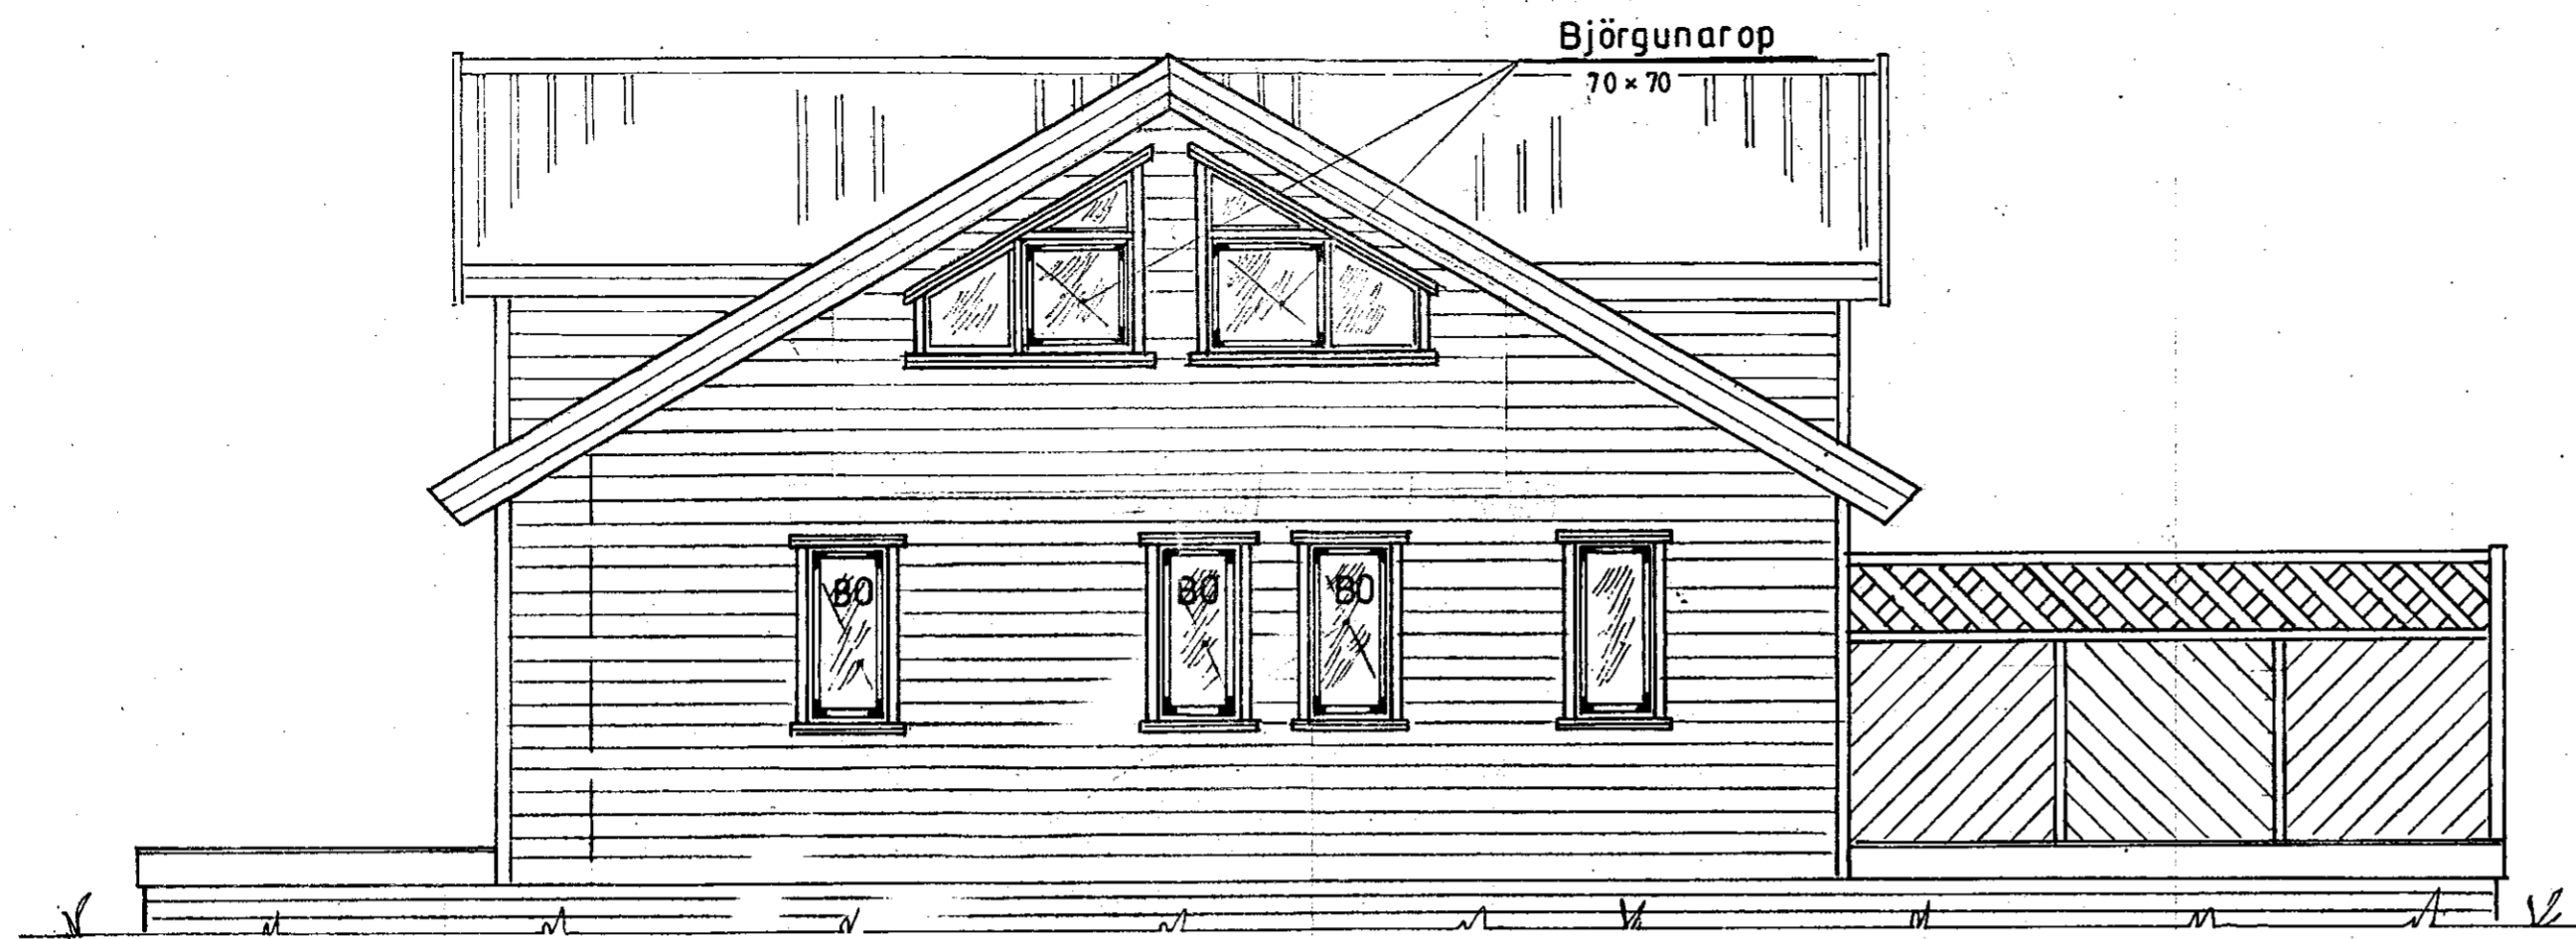

Samþykkt
 26 SEPT. 2006
Hilmar Ólafsson
 Byggingarfulltrúi uppsveita Árnessýslu

Björgunarop 110 x 45

Breyting: kvistum bætt við apríl '09 *Hilmar*

Mkv.: 1:50	Sumarhús í landi Vorsabæjar I Skeiða og Gnúpverjahra	TEIKNIVANGUR
Dags: júní '06	Árnessýslu. Lóð nr. 2 stærð 0,5 ha	
	Eigendur: Arni Stefán Jónsson kt. 191251-3349	<i>Hilmar Ólafsson</i> 270733-2559
	Helga Ingibergsdóttir kt. 040953-2059	<i>Hilmar Ólafsson</i> 201032-4829
Nr. 152-02 A	Útlit	