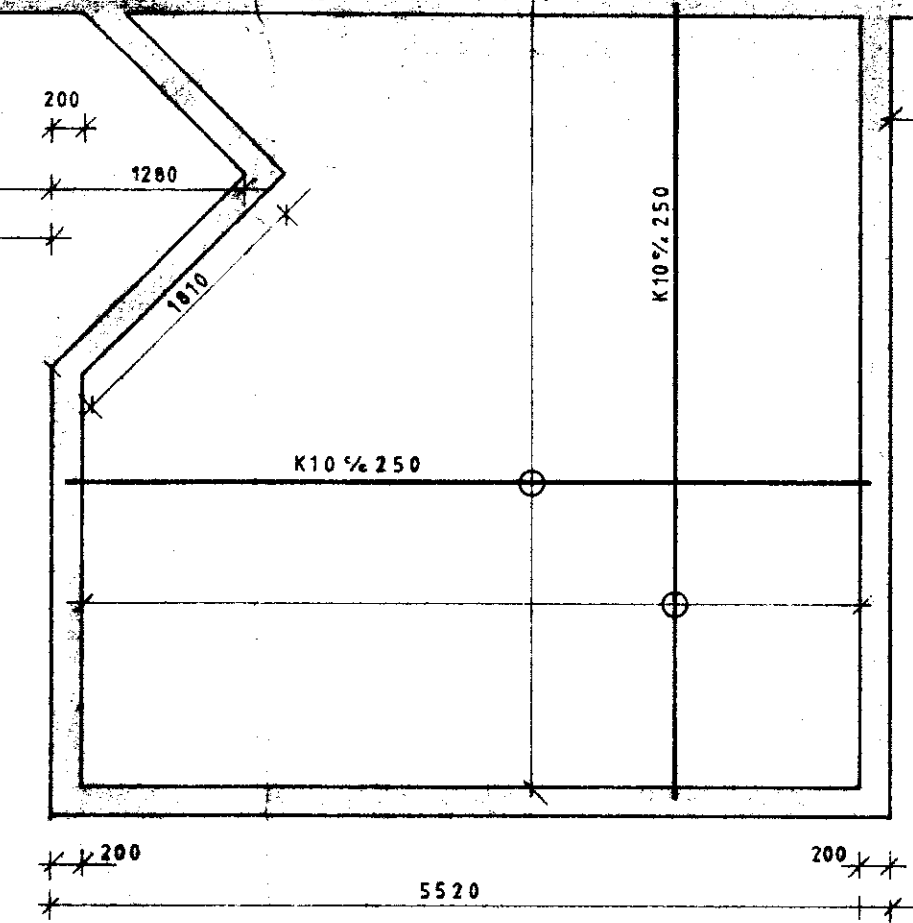

GRUNNMYND 1:50

SNID A-A 1:20

SNID B-B 1:20

VERKFRÆÐISTOFA SUÐURLANDS
Eyravegi 29 800 Selfoss sími 99-1776

VORSABÆR 2. SKEIÐAHREPPI

SÖKKLAR OG PLATA

BLAD 1.01

KVARDI: 1:50 1:20