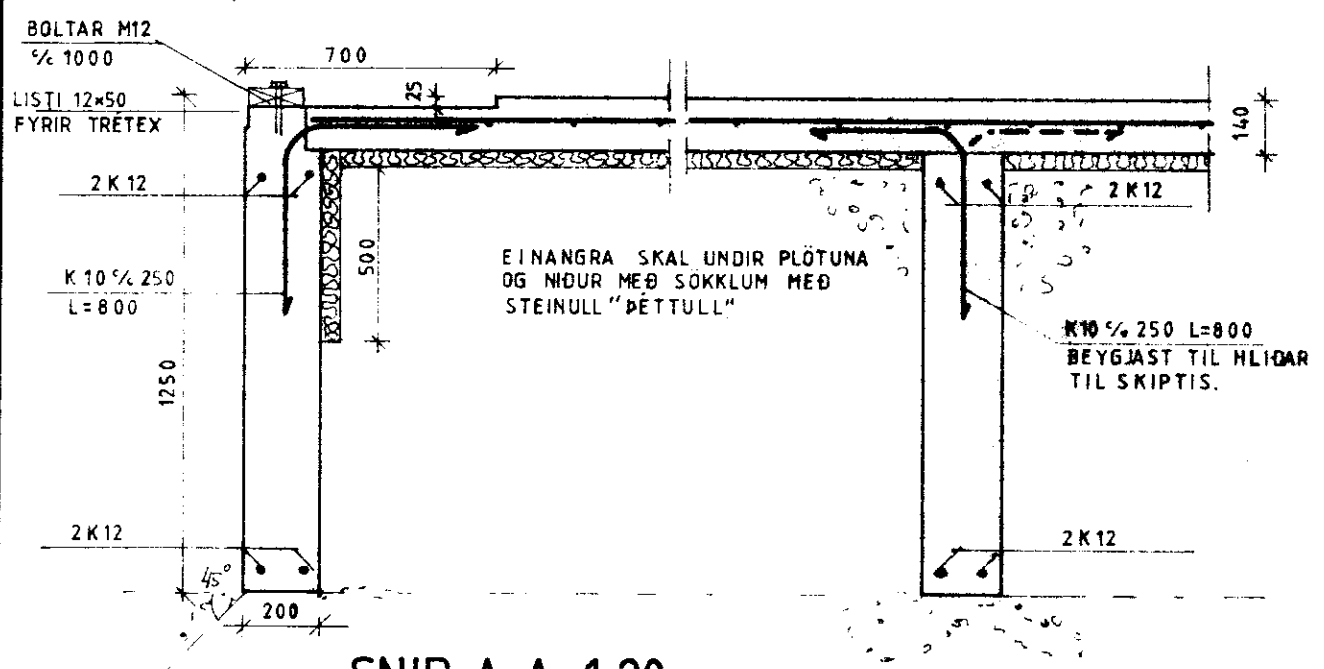

GRUNNMYND 1:50

SNID A-A 1:20

SNID B-B 1:20

VERKFRÆÐISTOFA SUÐURLANDS
Eyravegi 29 800 Selfoss sími 99-1776

VORSABÆR 2. SKEIÐAHREPPI

SÖKKLAR OG PLATA

BLAD 1.01

KVARDI: 1:50 1:20