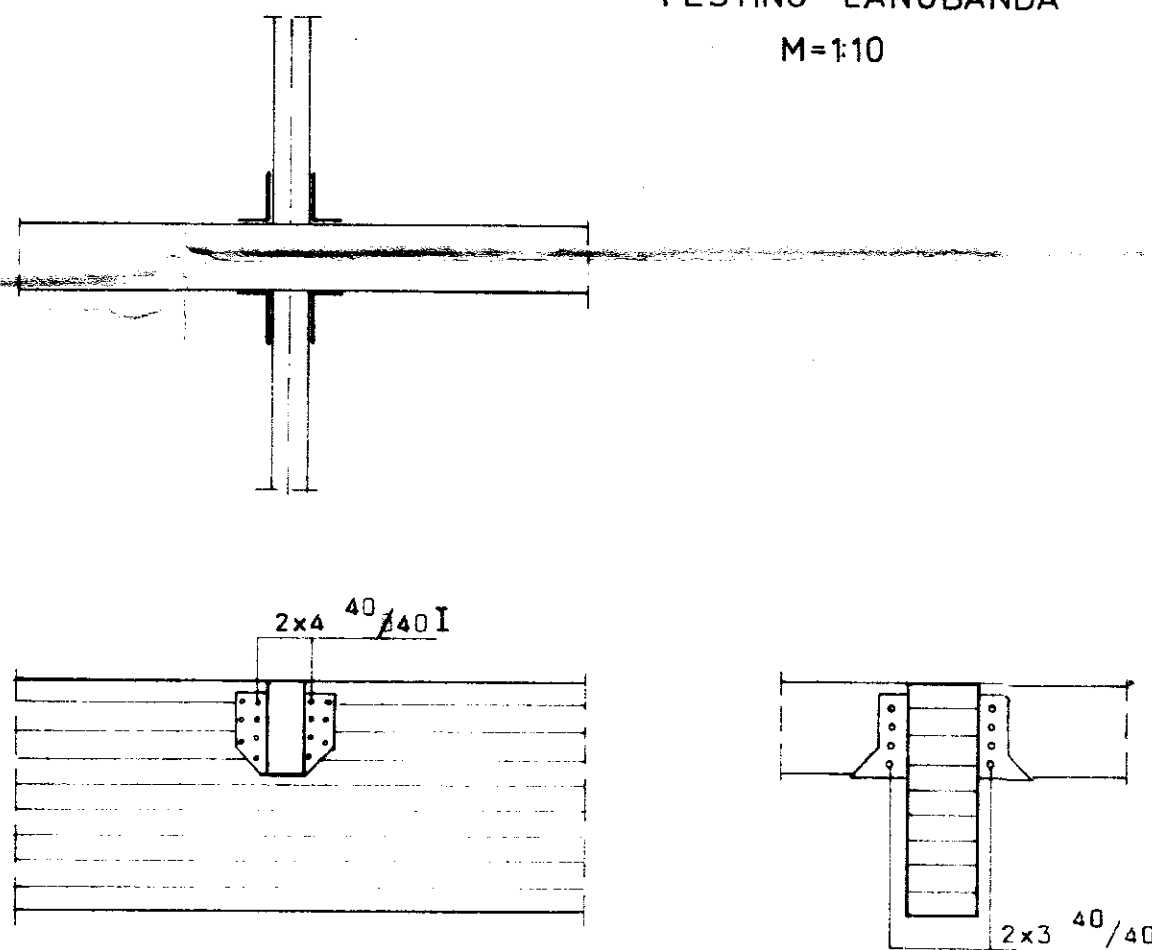

DEILI  
M=1:10

PAKEINANGRUN  
M=1:10

- LIMTRÉ
- KLADNING
- 20mm BIL
- RAKAVARNARLAG
- 125mm GLERULL
- VINDPAPPI
- BARUJARN
- 20mm LISTI
- 50/125 LANGBAND

FESTING LANGBANDA  
M=1:10

BMF BITASKÓ 260 51x105mm  
NOTA SKAL BMF NAGLA 40/40 14stk. Í HVERN SKÓ.