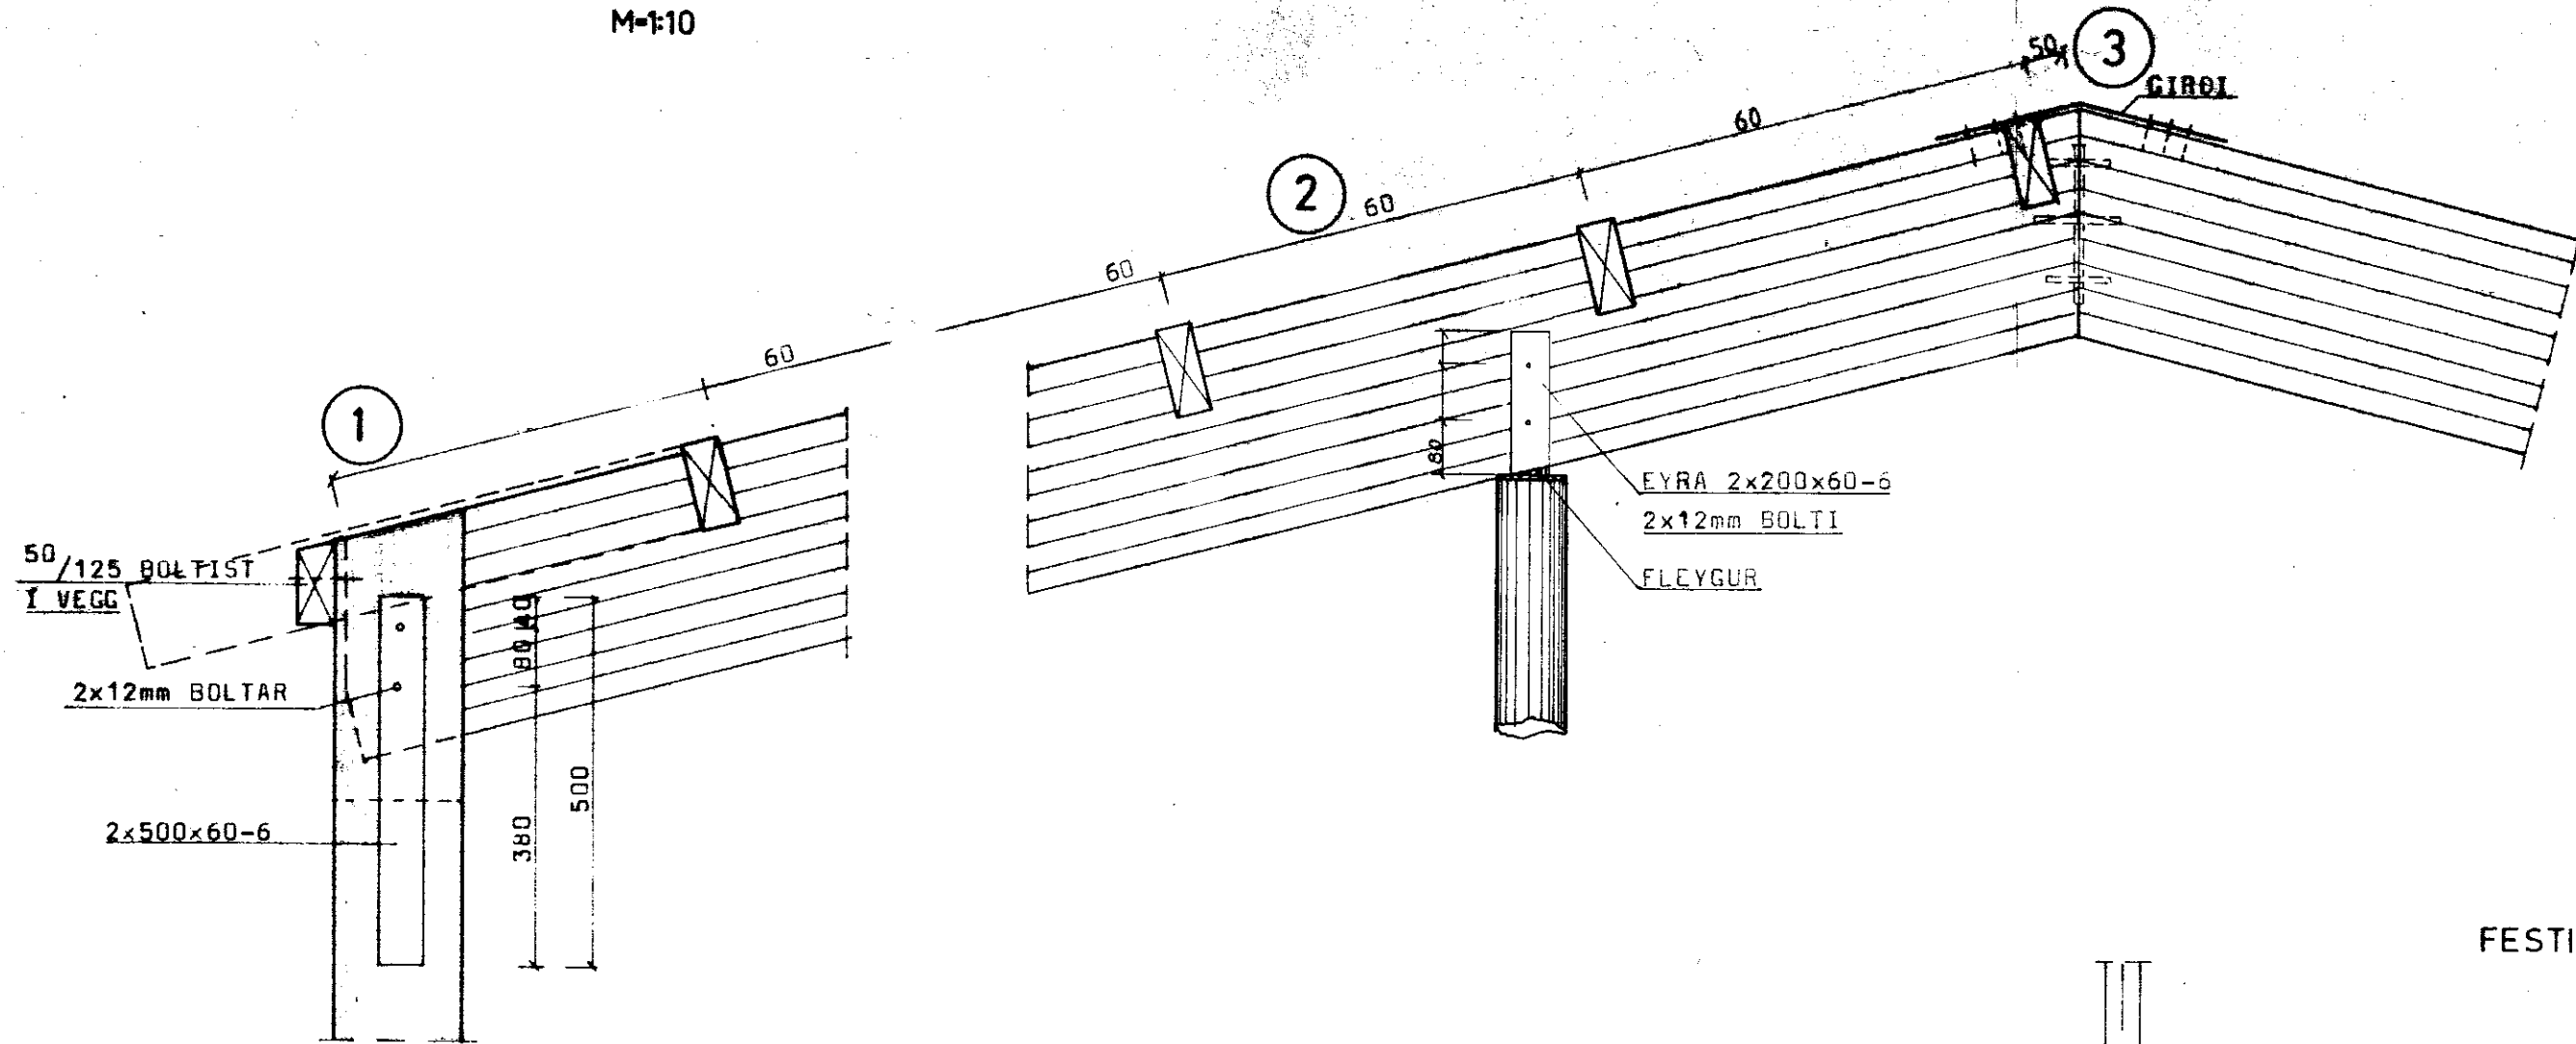

DEILI  
M=1:10

PAKEINANGRUN  
M=1:10

- LIMTRÉ
- KLADNING
- 20mm BIL
- RAKAVARNARLAG
- 125mm GLERULL
- VINDPAPPI
- BARUJARN
- 20mm LISTI
- 50/125 LANGBAND

FESTING LANGBANDA  
M=1:10

BMF BITASKÓ 260 51x105mm  
NOTA SKAL BMF NAGLA 40/40 14stk. Í HVERN SKÓ.