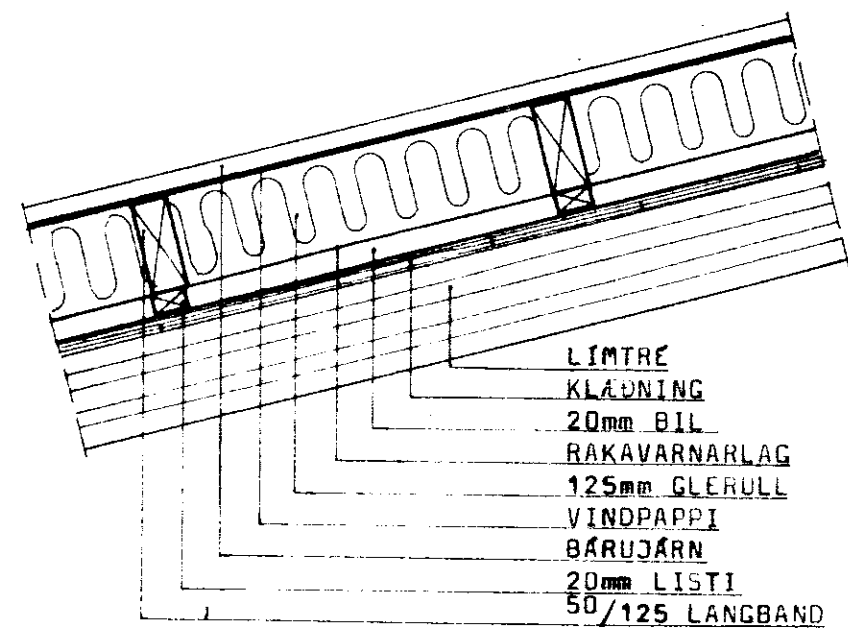

DEILI  
M=1:10

PAKEINANGRUN  
M=1:10

- LIMTRÉ
- KLADNING
- 20mm BIL
- RAKAVARNARLAG
- 125mm GLERULL
- VINDPAPPI
- BARUJARN
- 20mm LISTI
- 50/125 LANGBAND

FESTING LANGBANDA  
M=1:10

BMF BITASKÓ 260 51x105mm  
NOTA SKAL BMF NAGLA 40/40 14stk. Í HVERN SKÓ.