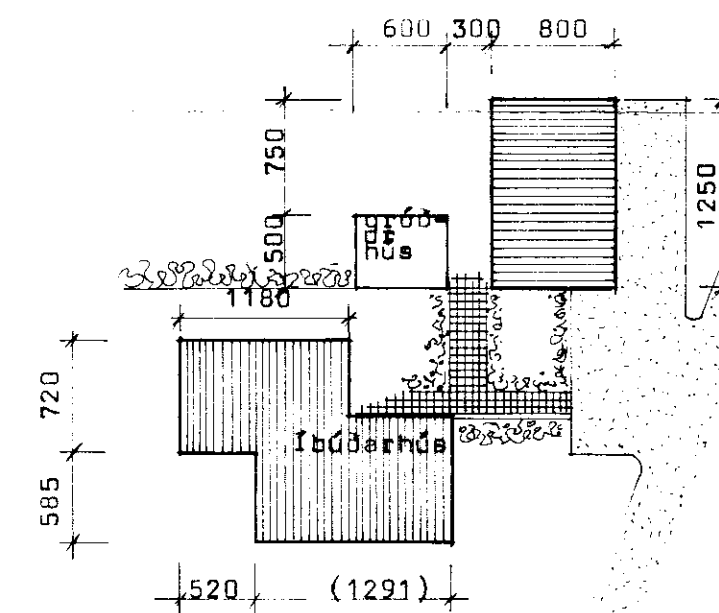

Snið a-a

Afstöðumynd 1:500

Fyrirhugað gróðurhúsi

17.3.80

BL BYGGINGASTOFNUN LANDBÚNAÐARINS  
 LAUGAVEGI 120, REYKJAVÍK, SÍMI 25444  
 Þrándárlundur, Gnúpvörjahreppi, Árn.  
 Vélageymsla  
 Grunnmynd, snið a-a og útlit, afstöðumynd

TEIKN. NR. 60-3782  
 BREYTT FRÁ  
 MÆLIKVARDI 1:100  
 DAGSETNING 4.2.'80,  
 TEIKNAD Hólmfríður

*Hönnuð: H. Elmar*