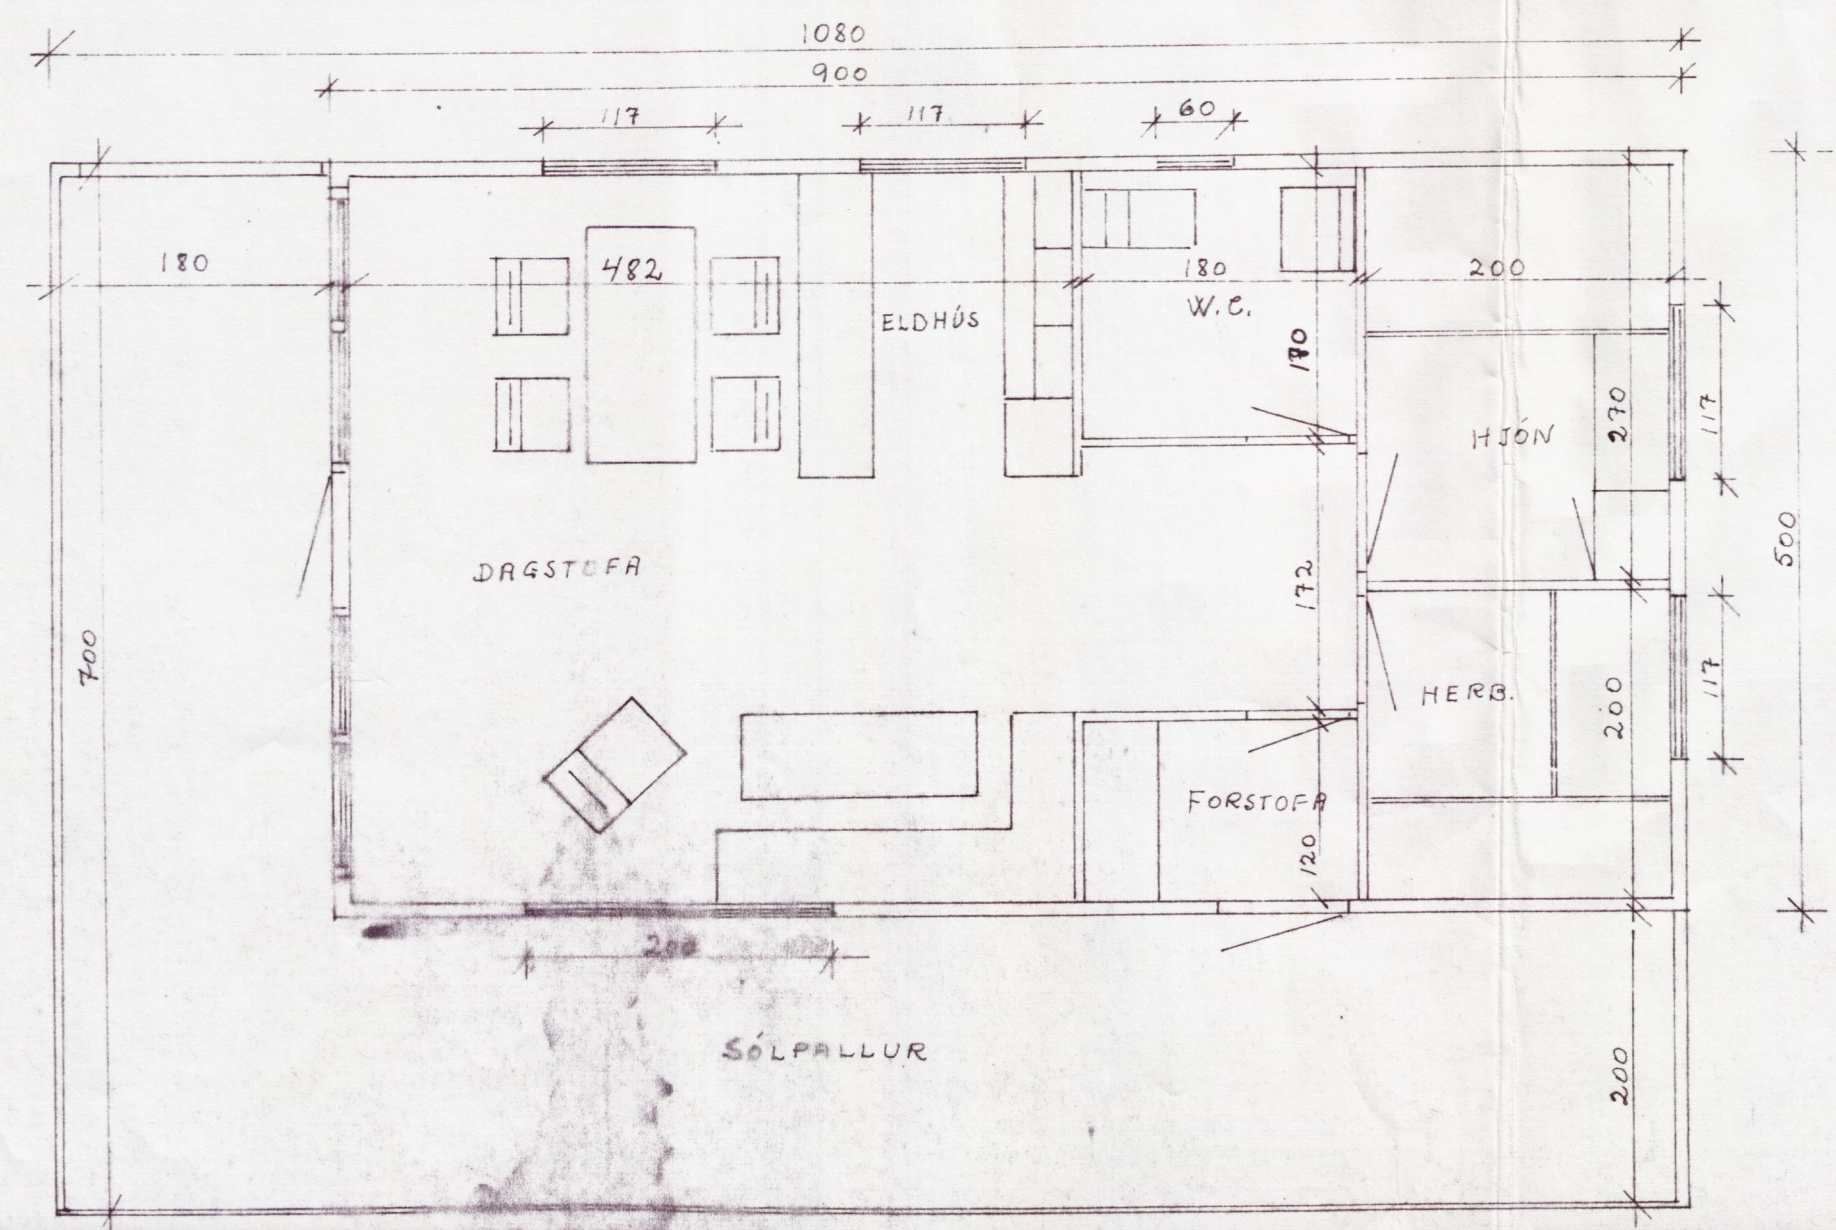

SKURÐUR

LYSGINGAFULLTÚPI
Samp. 23/87
D.V. ALLHREPPS
Hanna Rúnarsson