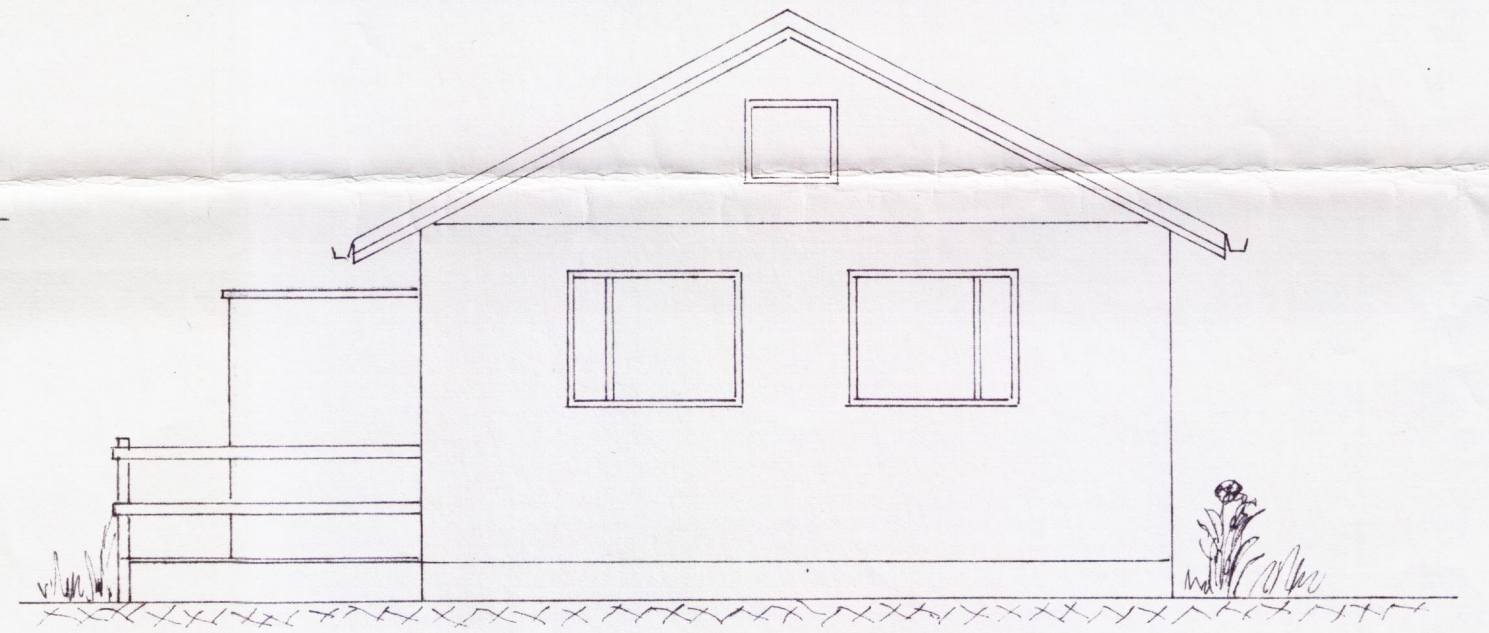

BÁSAR MF SUMARHÚS	DRAGS: 13.04'83
GRUNNMYND, SNID OG ÚTLIT	MKV: 1:50
	TEIKNAD: B. RUDUNSSON
	SAMP:
	ÖLL MÁL ERU Í SM.

UNDIR HÚSINU ER STAÐGRIND, SEM SITUR Á STEYPTUM STÖPLUM. Í GRINDINI ERU LANGBITAR UR 1PE 22, SEM TENGAST MED 4STK UNP 16 OG 2 SKABÖNDUM UR L 60-60-2. Á LANGBITANA FESTAST MED ÁSDRUM EYRUM, GOLFBITAR 2"x7" 1/2 57. ENDAR GOLFBITANNA TENGAST MED 2"x7" FEST MED VINKLUM BMF 90 OG KAMBSAUMI. 22MM HARÐDRESSADAR SPÖNAPLOTUR NEGLAST OFAN Á GOLFGRIND.

LANGVEGGIR OG AKNAR GAFLINN ERU GERÐIR UR 2"x4" STÖÐUM 1/2 57, FESTAR AÐ NEDAN MED VINKLUM BMF 90 OG KAMBSAUMI VID LIGGJANDI 2"x4", SEM NEGLIST Í GOLFGRIND MED 7" NÖGLUM 1/2 285. TIL FRESKARI STYRKINGAR NEGLIST KRÖSSVIDAR KLÆÐNING VID GOLFGRINDINA MED 3" NÖGLUM 1/2 10. OFAN Á STÖÐIR LANGVEGGA KEMUR 2"x4" FEST MED BMF 90. GLUGGAVEGGUR Í DAGSTOFU ER GERÐUR UR 3"x6".

SPERRUR ERU 2"x5" 1/2 57 FESTAR Á VEGGI MED BMF 90 OG SKEYTTAR SAMAN Í TOPPI MED 12MM KRÖSSVIÐI. TOGBÖND UR 2"x6" BOLTAST VID HVERJA SPERUR YFIR HERBERGJUM. EN VID AÐRA HÖRÐA YFIR DAGSTOFU. STYRKINGAR FYRIR VINDALAGI ERU SKABÖND Í LANGVEGGJUM OG ÖÐRUM GAFLI, SUO OG Í ÞVER VEGGJUM MILLI DAGSTOFU OG HERBERGJA.

AUSTUR

LYSGINGAFULLTÚPI
Samp. 23/87
D.V. ALLHREPPS
Hanna Rúnarsson