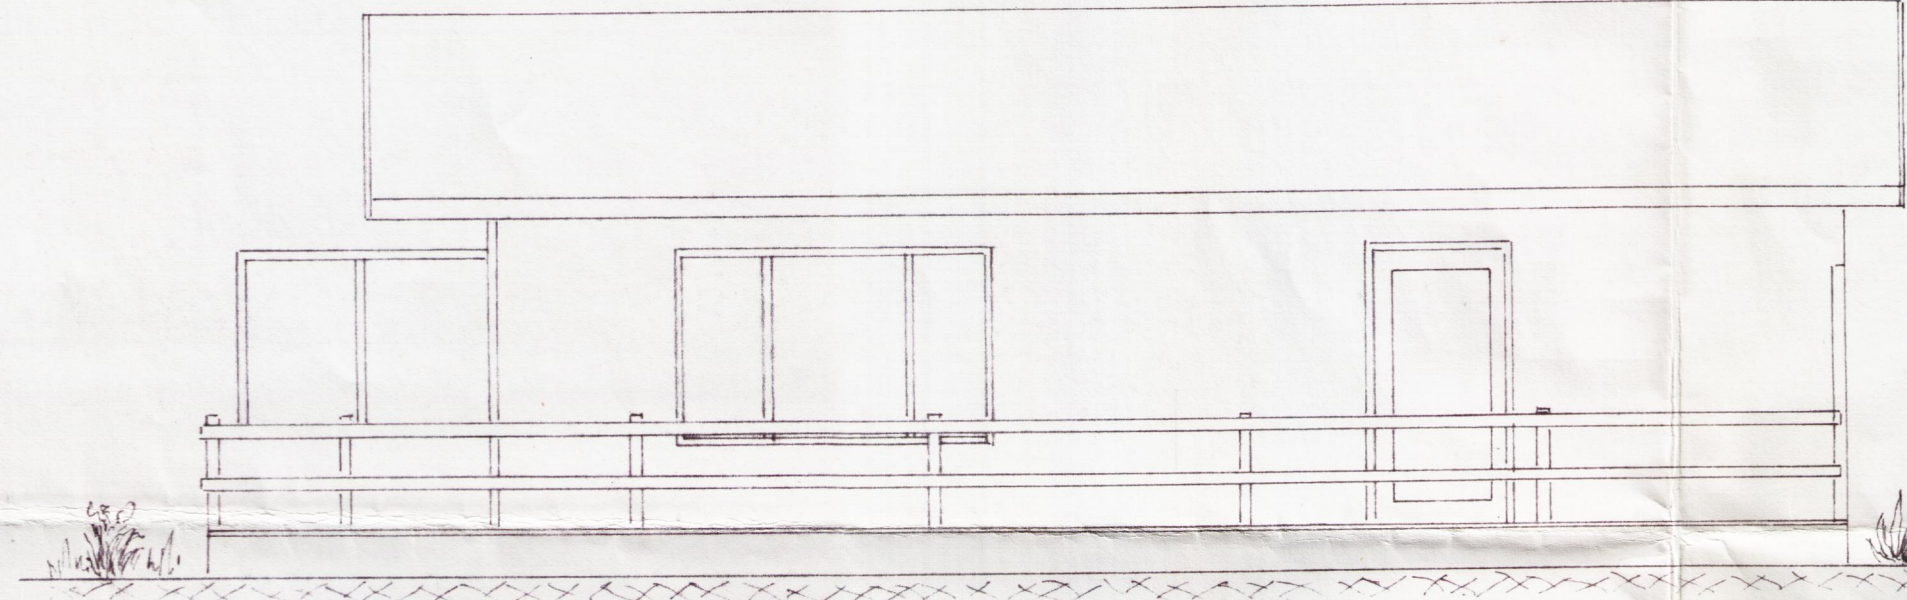

BÁSAR MF SUMARHÚS	DRAGS: 13.04'83
GRUNNMYND, SNID OG ÚTLIT	MKV: 1:50
	TEIKNAD: B. RUDUNSSON
	SAMP:
	ÖLL MÁL ERU Í SM.

UNDIR HÚSINU ER STAÐGRIND, SEM SITUR Á STEYPTUM STÖPLUM. Í GRINDINI ERU LANGBITAR UR 1PE 22, SEM TENGAST MED 4STK UNP 16 OG 2 SKABÖNDUM UR L 60-60-2. Á LANGBITANA FESTAST MED ÁSDRUM EYRUM, GOLFBITAR 2"x7" 1/2 57. ENDAR GOLFBITANNA TENGAST MED 2"x7" FEST MED VINKLUM BMF 90 OG KAMBSAUMI. 22MM HARÐDRESSADAR SPÖNAPLOTUR NEGLAST OFAN Á GOLFGRIND.

LANGVEGGIR OG AKNAR GAFLINN ERU GERÐIR UR 2"x4" STÖÐUM 1/2 57, FESTAR AÐ NEDAN MED VINKLUM BMF 90 OG KAMBSAUMI VID LIGGJANDI 2"x4", SEM NEGLIST Í GOLFGRIND MED 7" NÖGLUM 1/2 285. TIL FRESKARI STYRKINGAR NEGLIST KRÖSSVIDAR KLÆÐNING VID GOLFGRINDINA MED 3" NÖGLUM 1/2 10. OFAN Á STÖÐIR LANGVEGGA KEMUR 2"x4" FEST MED BMF 90. GLUGGAVEGGUR Í DAGSTOFU ER GERÐUR UR 3"x6".

SPERRUR ERU 2"x5" 1/2 57 FESTAR Á VEGGI MED BMF 90 OG SKEYTTAR SAMAN Í TOPPI MED 12MM KRÖSSVIÐI. TOGBÖND UR 2"x6" BOLTAST VID HVERJA SPERUR YFIR HERBERGJUM. EN VID AÐRA HÖRÐA YFIR DAGSTOFU. STYRKINGAR FYRIR VINDALAGI ERU SKABÖND Í LANGVEGGJUM OG ÖÐRUM GAFLI, SUO OG Í ÞVER VEGGJUM MILLI DAGSTOFU OG HERBERGJA.

SÚÐUR

LYSGINGAFULLTÚPI
Samp. 23/87
D.V. ALLHREPPS
Hanna Rúnarsson