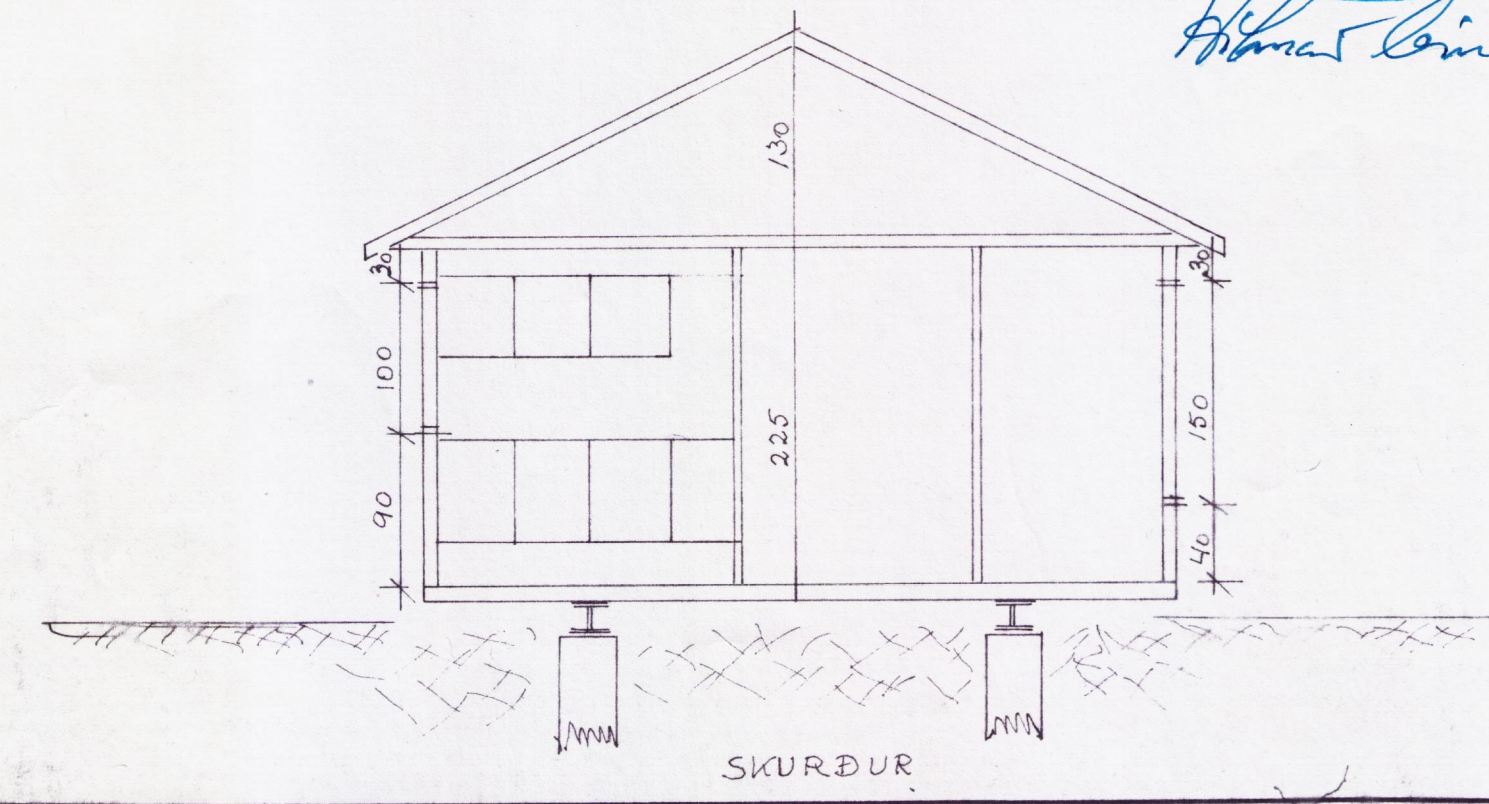

SKURÐUR

LYSGINGAFULLTÚPI
Samp. 23/87
D.V. ALLHREPPS
Hanna Rúnarsson