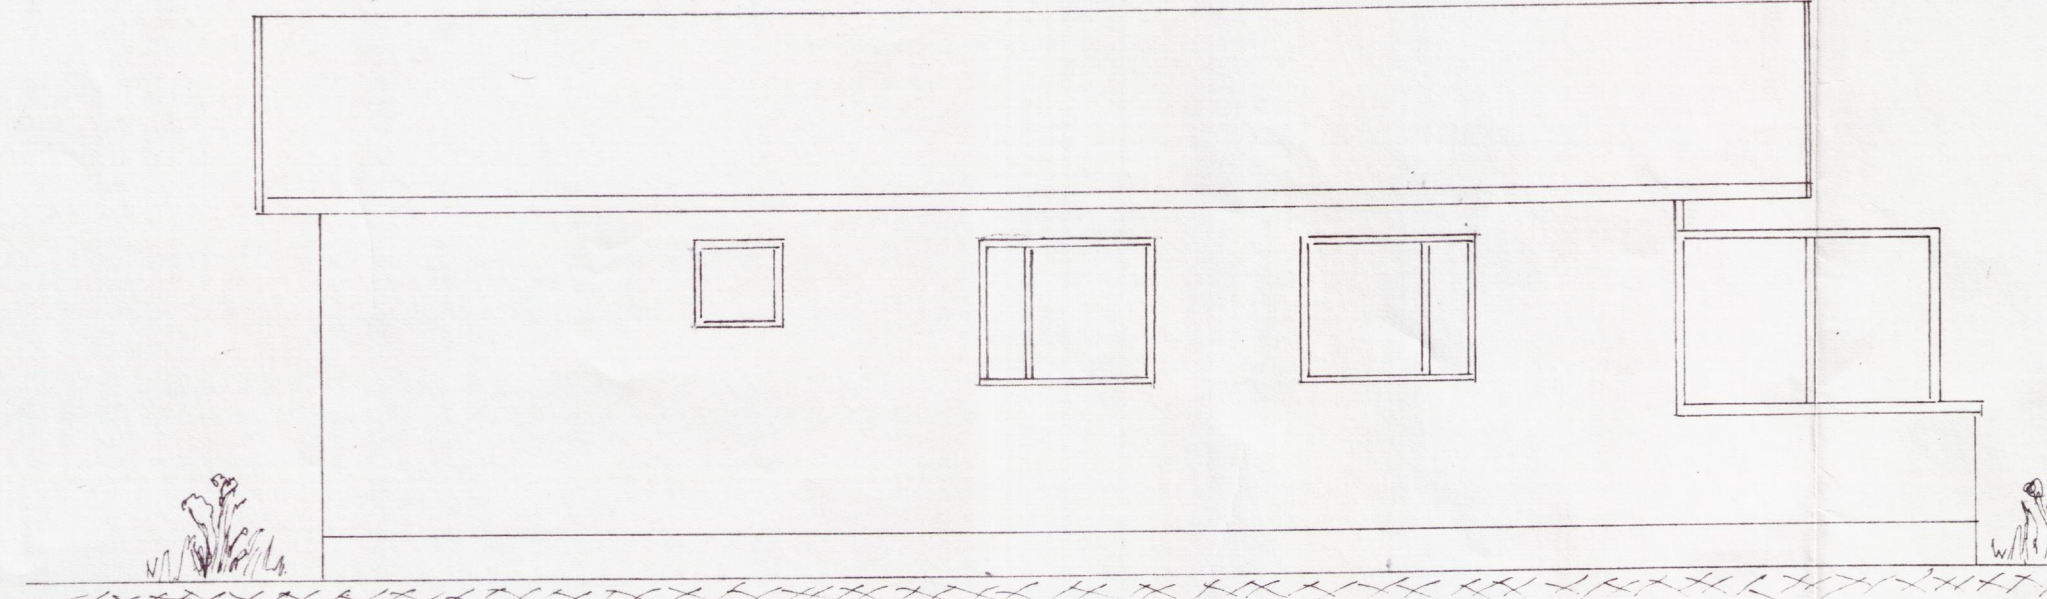

BÁSAR MF SUMARHÚS	DRAGS: 13.04'83
GRUNNMYND, SNID OG ÚTLIT	MKV: 1:50
	TEIKNAD: B. RUDUNSSON
	SAMP:
	ÖLL MÁL ERU Í SM.

UNDIR HÚSINU ER STAÐGRIND, SEM SITUR Á STEYPTUM STÖPLUM. Í GRINDINI ERU LANGBITAR UR 1PE 22, SEM TENGAST MED 4STK UNP 16 OG 2 SKABÖNDUM UR L 60-60-2. Á LANGBITANA FESTAST MED ÁSDRUM EYRUM, GOLFBITAR 2"x7" 1/2 57. ENDAR GOLFBITANNA TENGAST MED 2"x7" FEST MED VINKLUM BMF 90 OG KAMBSAUMI. 22MM HARÐDRESSADAR SPÖNAPLOTUR NEGLAST OFAN Á GOLFGRIND.

LANGVEGGIR OG AKNAR GAFLINN ERU GERÐIR UR 2"x4" STÖÐUM 1/2 57, FESTAR AÐ NEDAN MED VINKLUM BMF 90 OG KAMBSAUMI VID LIGGJANDI 2"x4", SEM NEGLIST Í GOLFGRIND MED 7" NÖGLUM 1/2 285. TIL FRESKARI STYRKINGAR NEGLIST KRÖSSVIDAR KLÆÐNING VID GOLFGRINDINA MED 3" NÖGLUM 1/2 10. OFAN Á STÖÐIR LANGVEGGA KEMUR 2"x4" FEST MED BMF 90. GLUGGAVEGGUR Í DAGSTOFU ER GERÐUR UR 3"x6".

SPERRUR ERU 2"x5" 1/2 57 FESTAR Á VEGGI MED BMF 90 OG SKEYTTAR SAMAN Í TOPPI MED 12MM KRÖSSVIÐI. TOGBÖND UR 2"x6" BOLTAST VID HVERJA SPERUR YFIR HERBERGJUM. EN VID AÐRA HÖRÐA YFIR DAGSTOFU. STYRKINGAR FYRIR VINDALAGI ERU SKABÖND Í LANGVEGGJUM OG ÖÐRUM GAFLI, SUO OG Í ÞVER VEGGJUM MILLI DAGSTOFU OG HERBERGJA.

NORÐUR