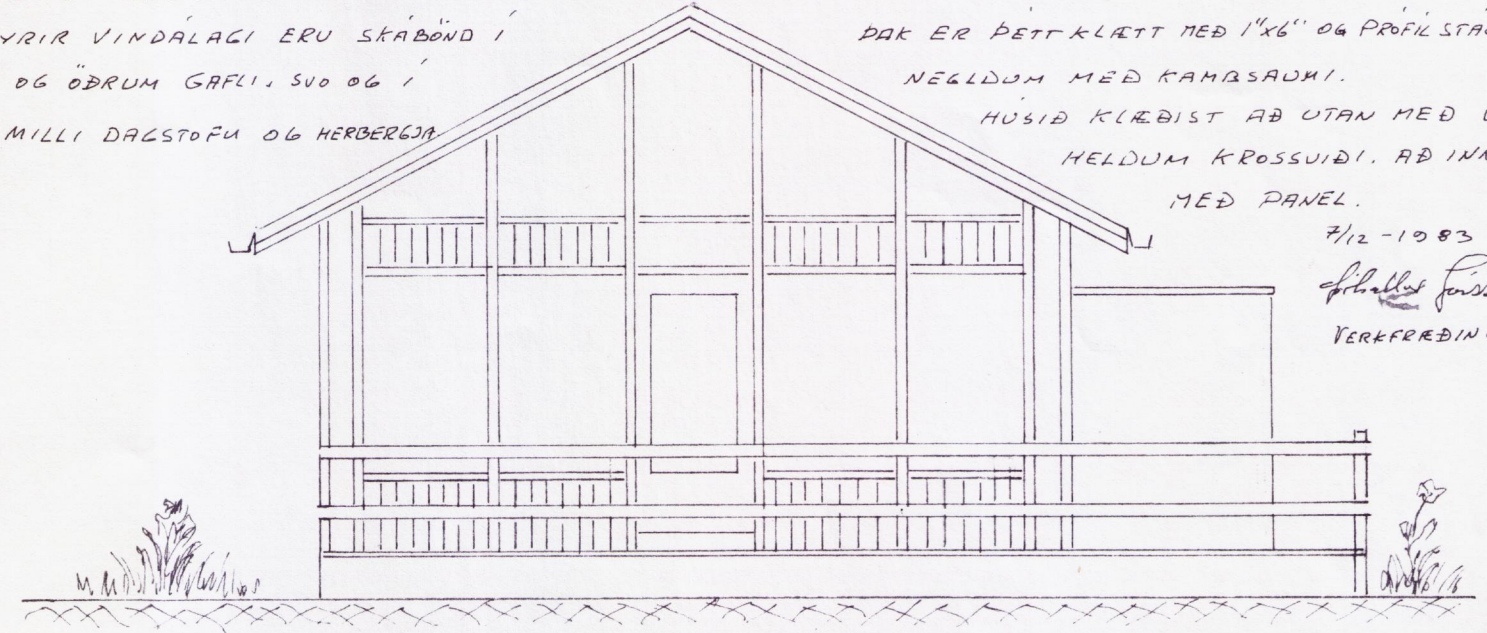

BÁSAR MF SUMARHÚS	DRAGS: 13.04'83
GRUNNMYND, SNID OG ÚTLIT	MKV: 1:50
	TEIKNAD: B. RUDUNSSON
	SAMP:
	ÖLL MÁL ERU Í SM.

UNDIR HÚSINU ER STAÐGRIND, SEM SITUR Á STEYPTUM STÖPLUM. Í GRINDINI ERU LANGBITAR UR 1PE 22, SEM TENGAST MED 4STK UNP 16 OG 2 SKABÖNDUM UR L 60-60-2. Á LANGBITANA FESTAST MED ÁSDRUM EYRUM, GOLFBITAR 2"x7" 1/2 57. ENDAR GOLFBITANNA TENGAST MED 2"x7" FEST MED VINKLUM BMF 90 OG KAMBSAUMI. 22MM HARÐDRESSADAR SPÖNAPLOTUR NEGLAST OFAN Á GOLFGRIND.

LANGVEGGIR OG AKNAR GAFLINN ERU GERÐIR UR 2"x4" STÖÐUM 1/2 57, FESTAR AÐ NEDAN MED VINKLUM BMF 90 OG KAMBSAUMI VID LIGGJANDI 2"x4", SEM NEGLIST Í GOLFGRIND MED 7" NÖGLUM 1/2 285. TIL FRESKARI STYRKINGAR NEGLIST KRÖSSVIDAR KLÆÐNING VID GOLFGRINDINA MED 3" NÖGLUM 1/2 10. OFAN Á STÖÐIR LANGVEGGA KEMUR 2"x4" FEST MED BMF 90. GLUGGAVEGGUR Í DAGSTOFU ER GERÐUR UR 3"x6".

SPERRUR ERU 2"x5" 1/2 57 FESTAR Á VEGGI MED BMF 90 OG SKEYTTAR SAMAN Í TOPPI MED 12MM KRÖSSVIÐI. TOGBÖND UR 2"x6" BOLTAST VID HVERJA SPERUR YFIR HERBERGJUM. EN VID AÐRA HÖRÐA YFIR DAGSTOFU. STYRKINGAR FYRIR VINDALAGI ERU SKABÖND Í LANGVEGGJUM OG ÖÐRUM GAFLI, SUO OG Í ÞVER VEGGJUM MILLI DAGSTOFU OG HERBERGJA.

VESTUR

LYSGINGAFULLTÚPI
Samp. 23/87
D.V. ALLHREPPS
Hanna Rúnarsson