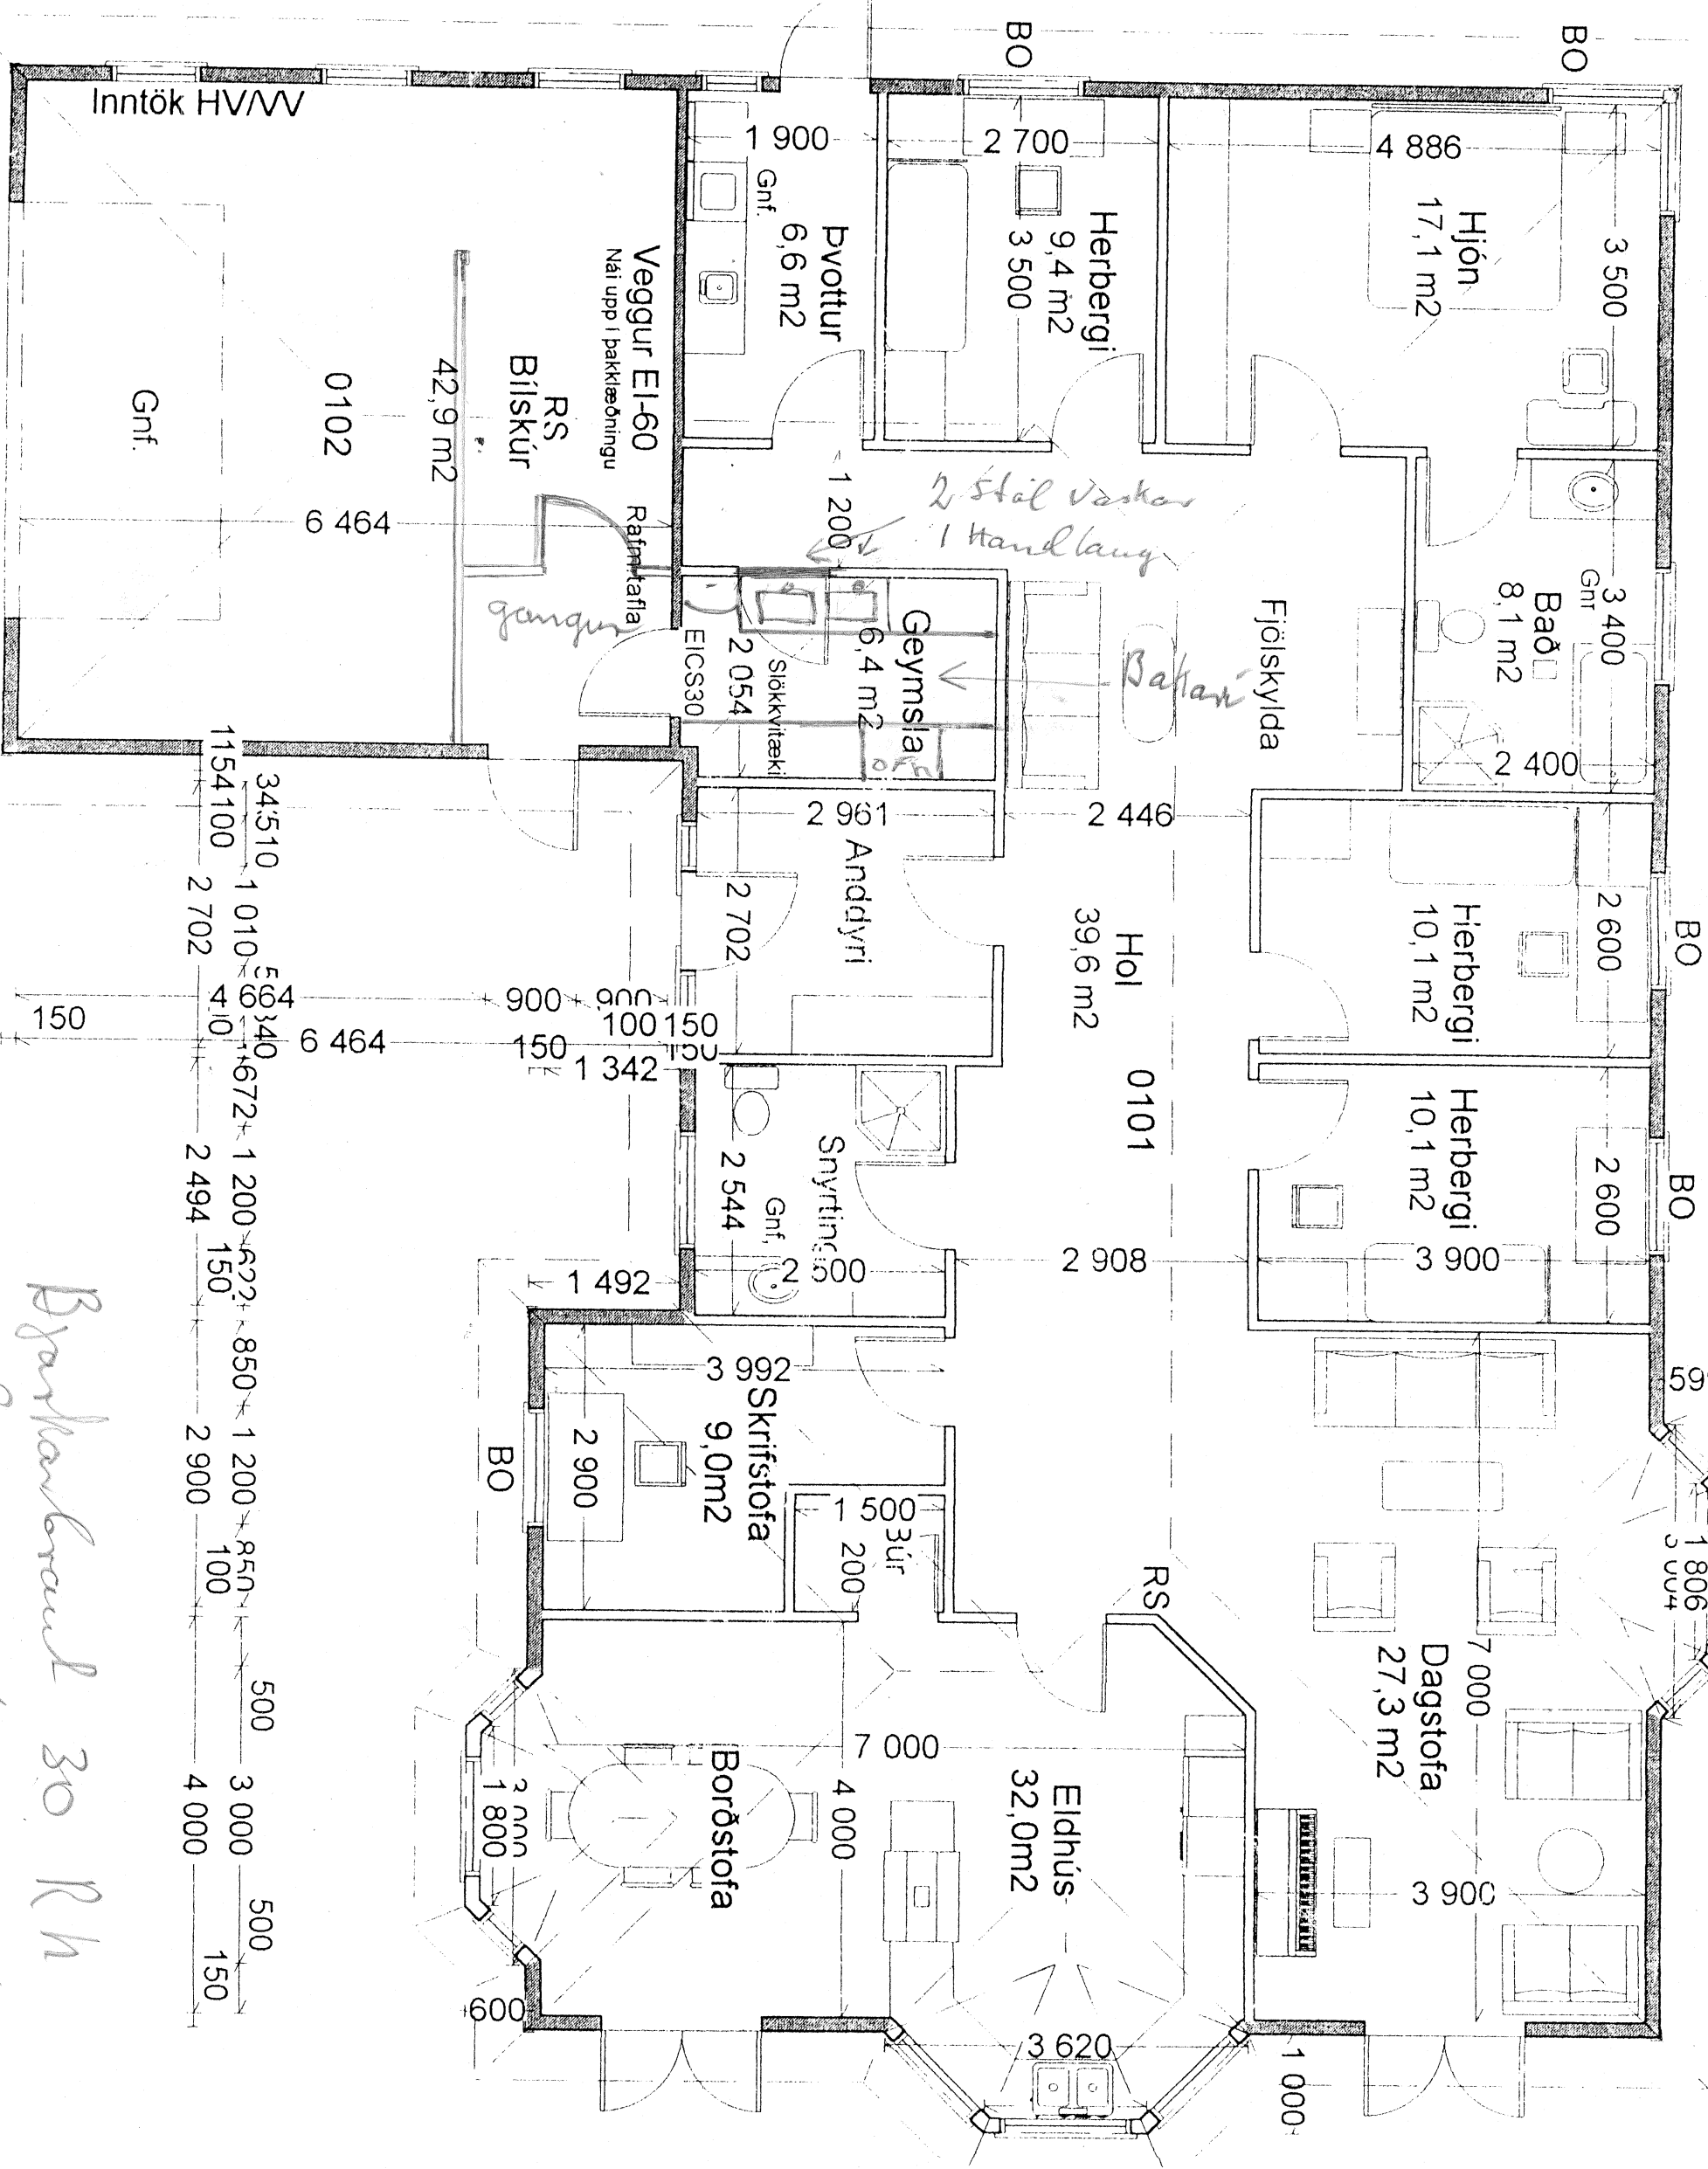

150 6 464 100 16 550 100 2 700 100 4 886 150
 850 900 1 200 900 1 200 900 51440 1 900 81 750 1 200 750 3 761 1 125 75

150 1 225 4 200 6 650 1 225 150

Barbarabrand 30 Rh

*Geymsla breytt í elhúis
 hús í geymslu loftast og veggjum
 í bilhúsi búið við hlið að myndu gangi
 Sími 8615316 þor Ben Húsnámsfærsla*

600 1 600 1 225 3 575 1 100 1 600 1 200