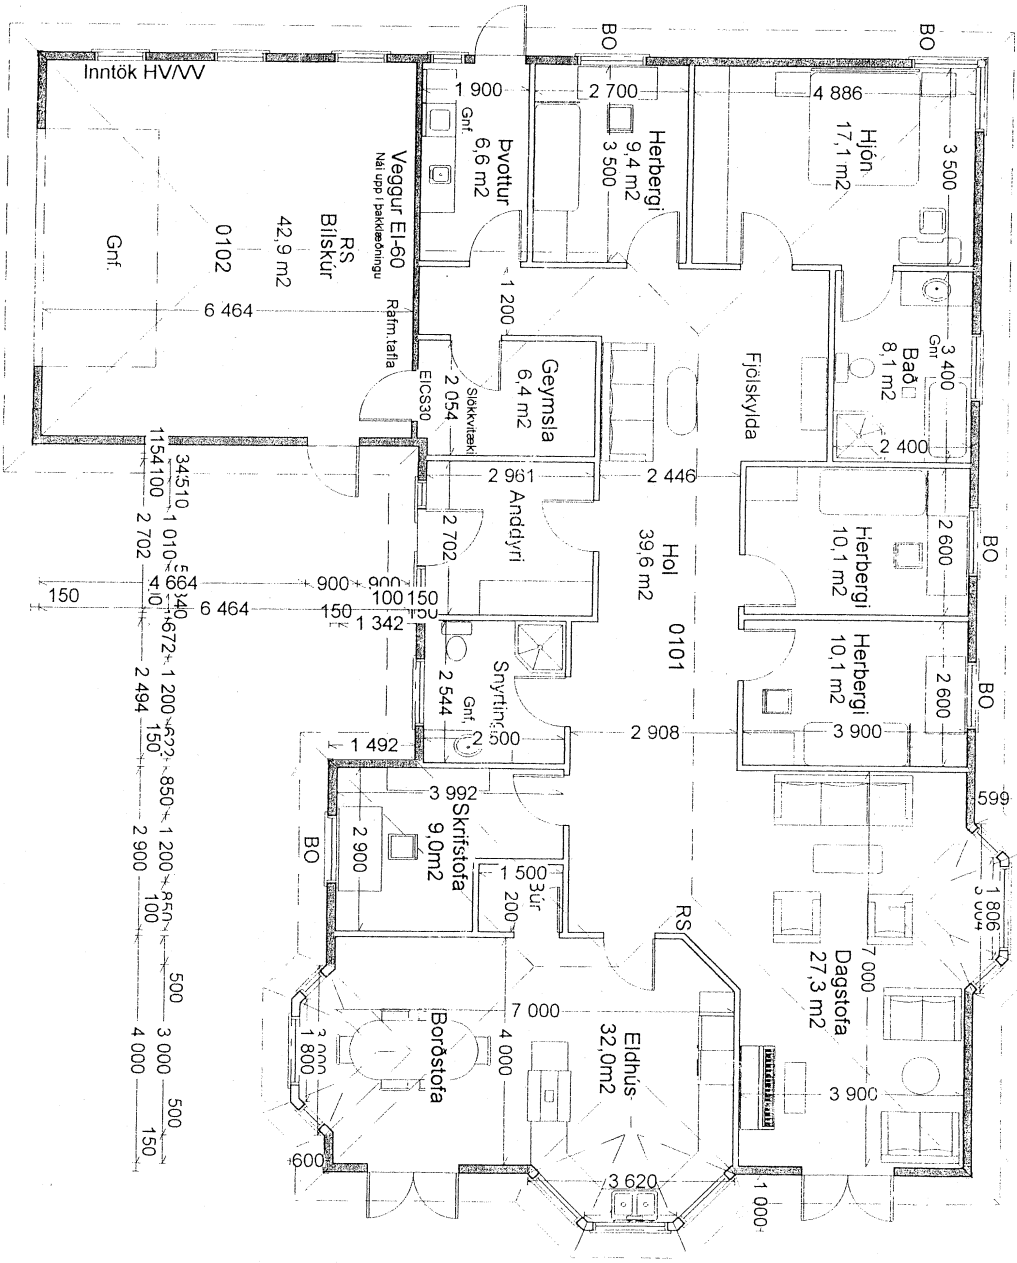

150 6 464 100 16 550 100 2 700 100 4 886 150
 850 900 1 200 900 1 200 900 514 40 1 900 81 2 700 1 200 750 3 761 1 125 75

1 225 4 200 1 225 150 6 650 150 6 950

19 800

12 850

600 1 600 1 225 3 575 100 1 100 1 600 1 200 150 7 000 3 900 11 300

GRUNNMÝND 1:100

23.10.2000
 Stefán Ingólfsson arkitekt s. 5546125

1 125 2 375 1 100 1 200 1 100 700 1 200 700 700 1 200 700 909 3 004 3 087