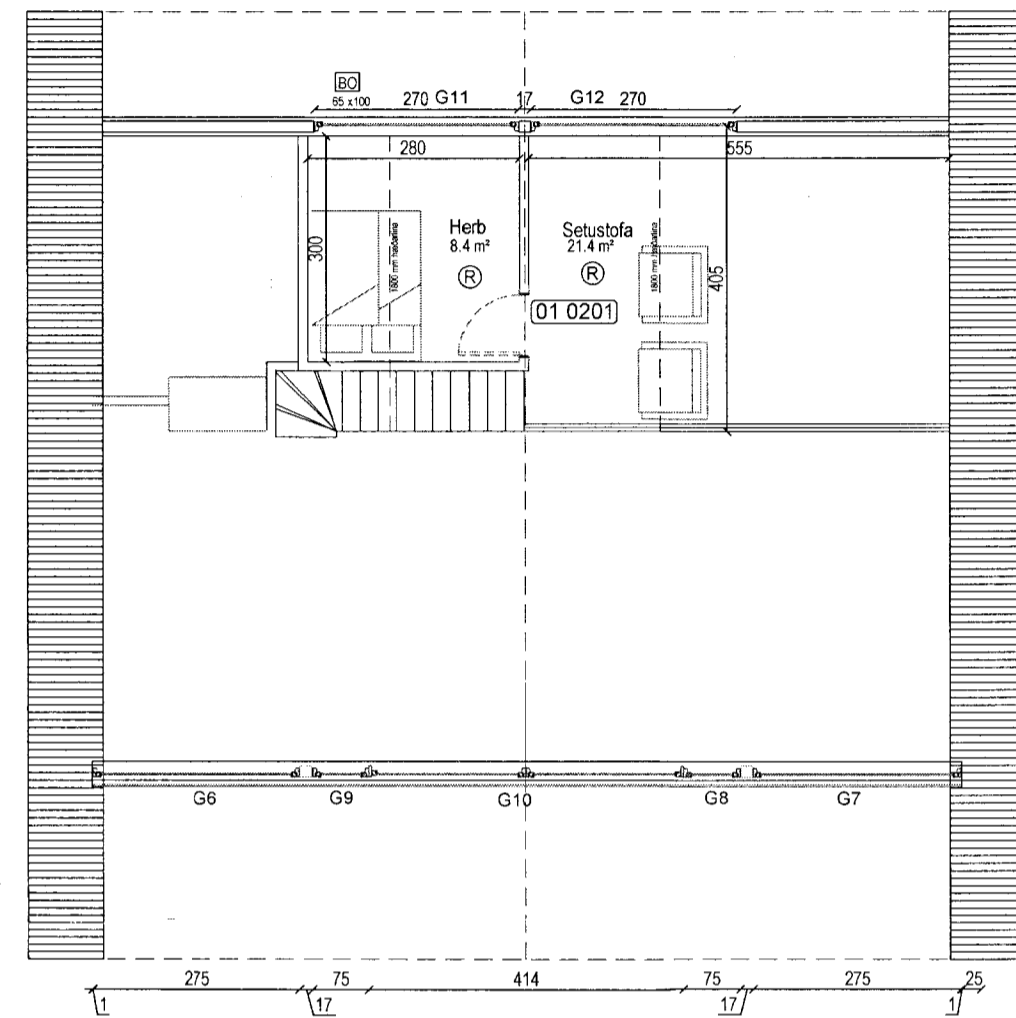

SAMPYKKT
19 SEPT. 2012
Asbjörn G. Þórunn
Byggingafræðingur úppsýr Áæmissýslu og Flóahær.

Snið A-A
Mkv 1:100