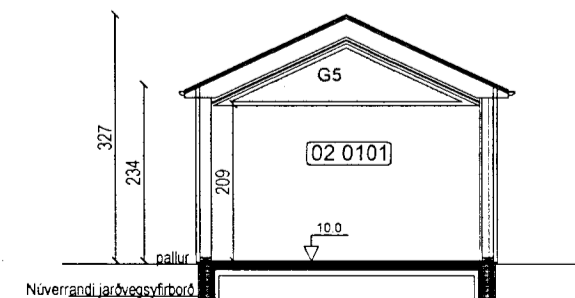

Snið C-C
Mkv 1:100

SKÝRINGAR

- [S] SLOKKVITÆKI
- [R] REYKSKYNJARI
- BO BJÖRGUNAROP
- [0101] NOTEINGANUMER
- 0.00 KÓTAR Á GRUNNMYND
- ▽ 0.00 KÓTAR Á SNIÐMYNDUM
- ✦ LR LOFTRÆSING
- GN GÖLFNIÐURFALL

Pro-Ark teiknistofa

Sumarhús Brekkuheiði 14

12-026

Grunnmynd/snið

Eiríkur Vignir Pálsson BFI
Eiríkur Vignir Pálsson BFI Kt: 010975-4179

Kjartan Sigurbjartsson BFI Kt: 190275-5319

Teikn. EVP
Dags. Okt 2012
Mkv. A2 - 1:100,

01.02- B