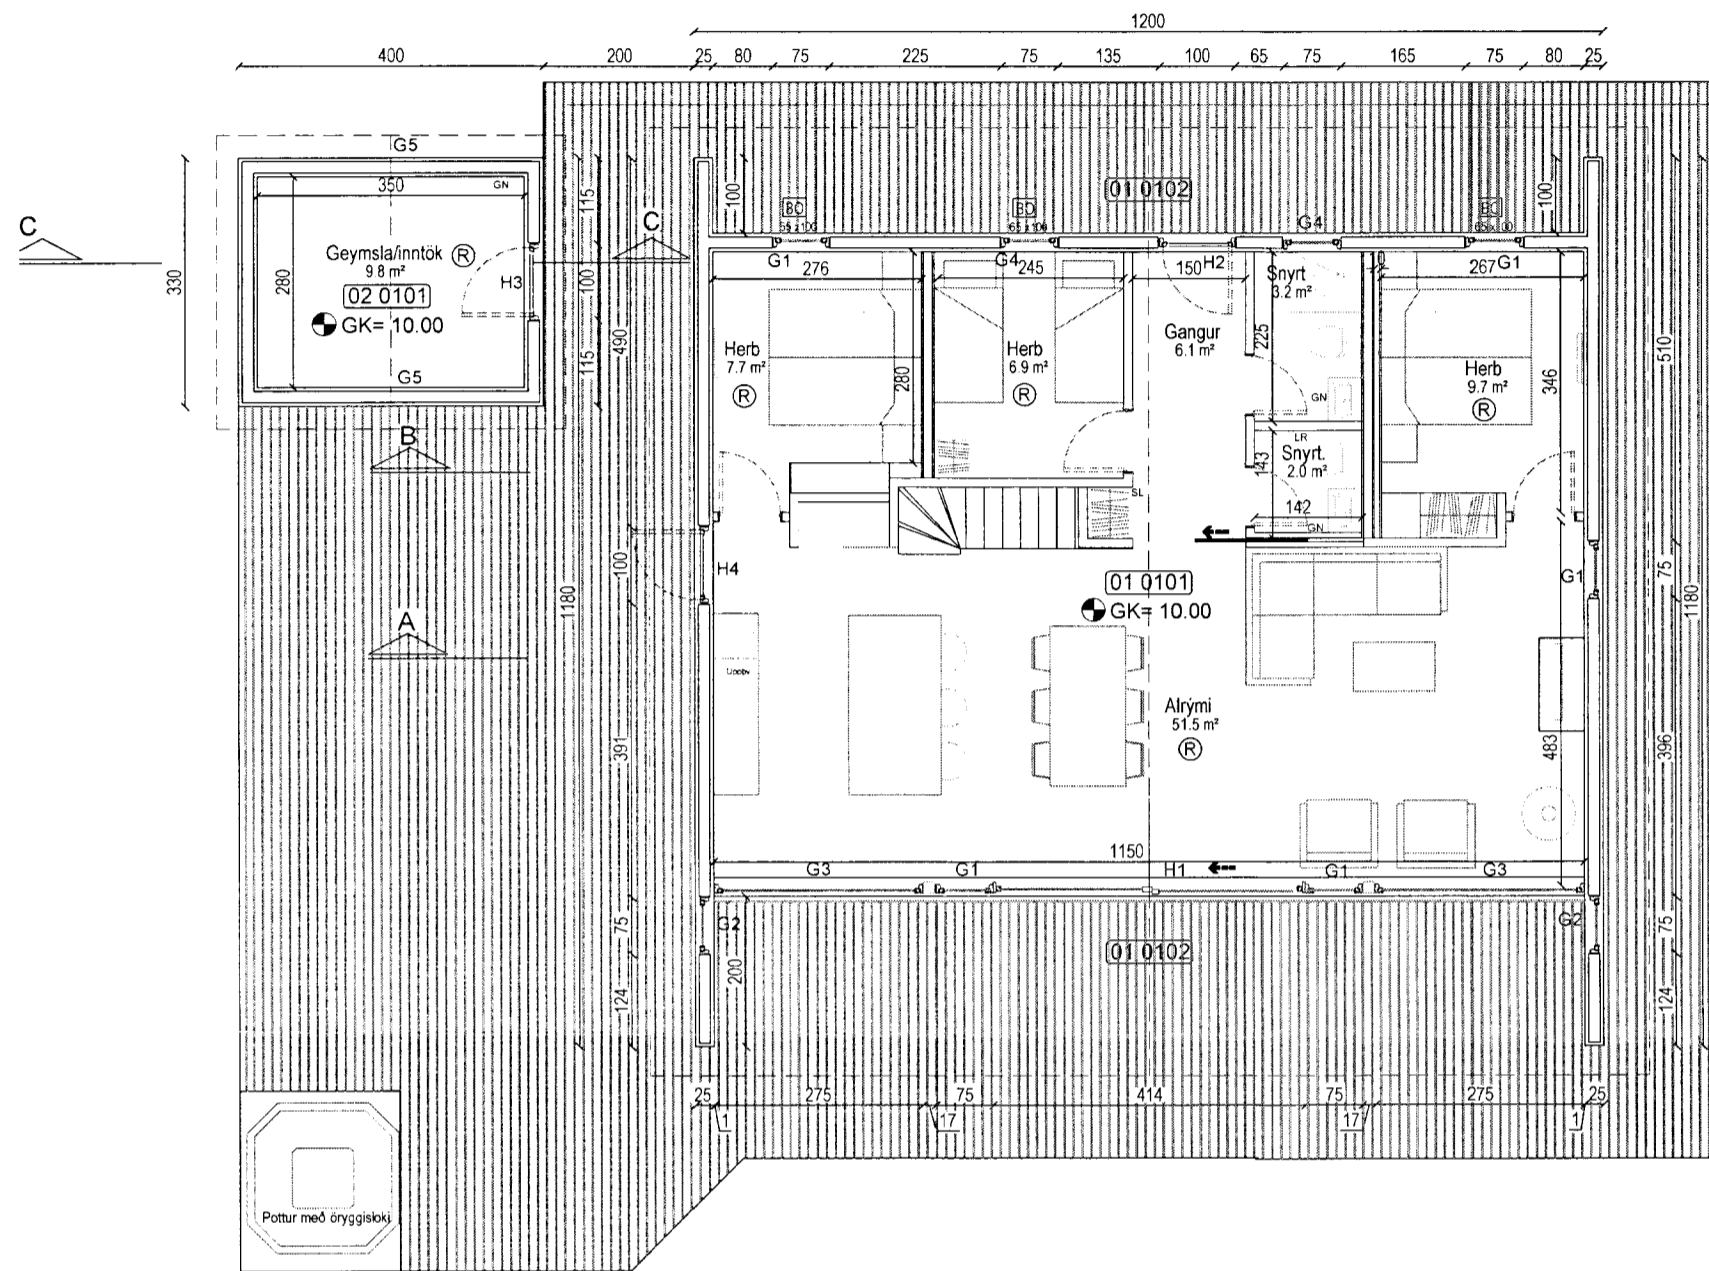

SAMPYKKT
19 SEPT. 2012
Asbjörn G. Þórunn
Byggingafræðingur úppsýr Áæmissýslu og Flóahær.

Snið A-A
Mkv 1:100