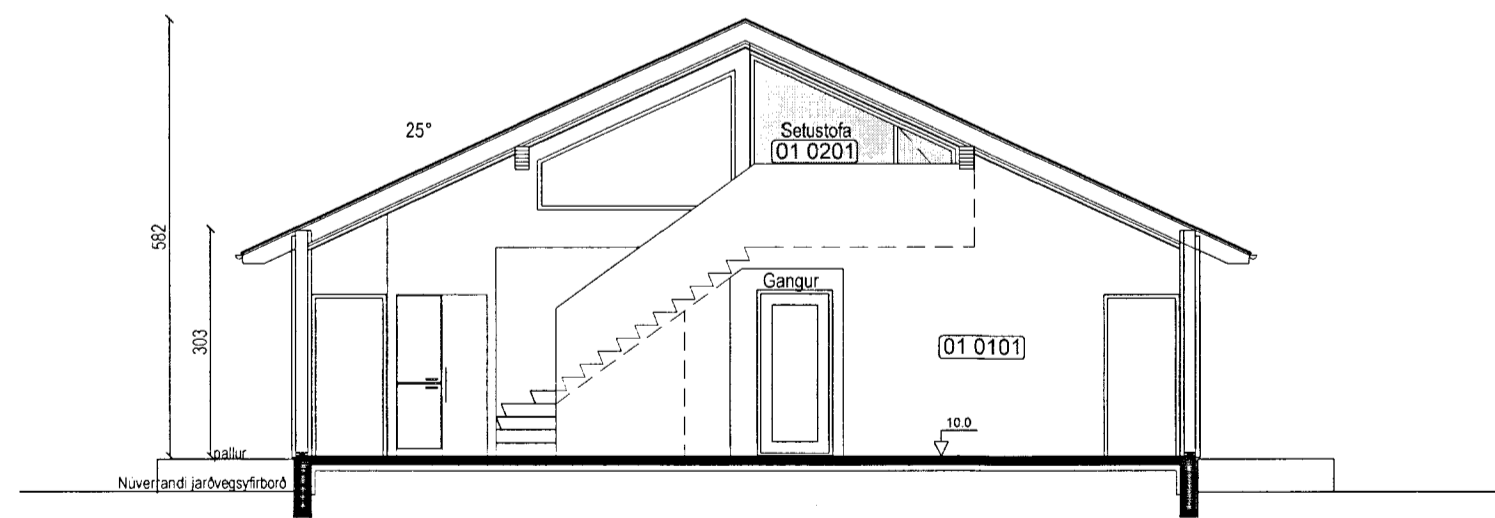

SAMPYKKT
19 SEPT. 2012
Asbjörn G. Þórunn
Byggingafræðingur úppsýr Áæmissýslu og Flóahær.

Snið A-A
Mkv 1:100