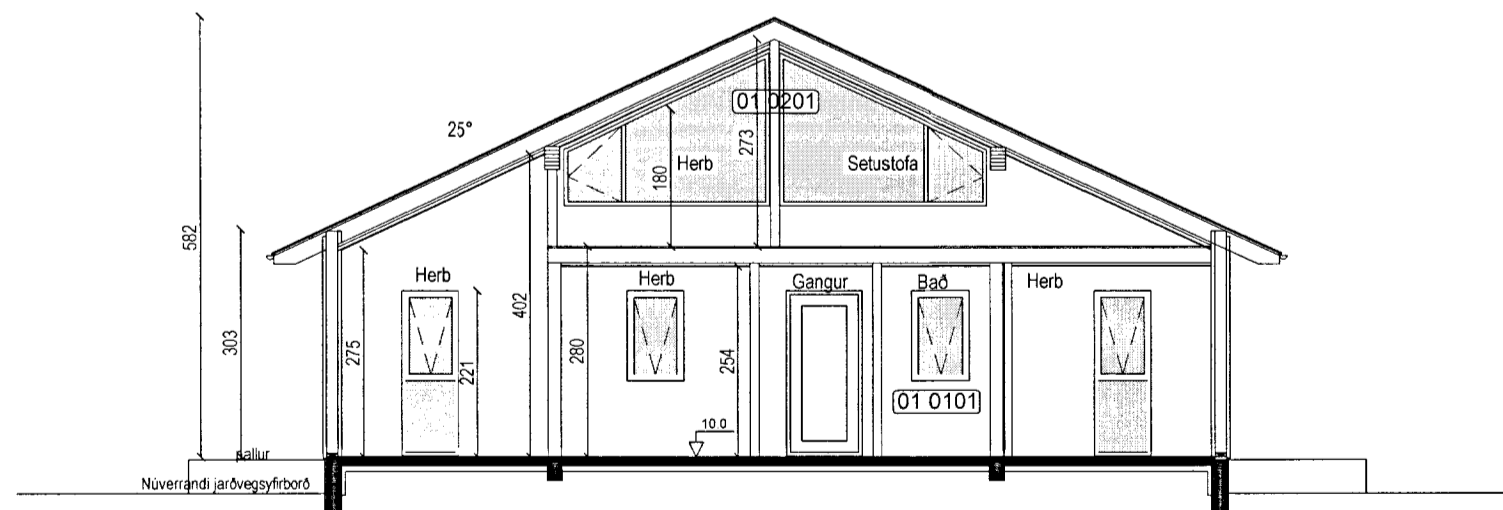

Snið B-B

SKÝRINGAR

- [S] SLOKKVITÆKI
- [R] REYKSKYNJARI
- BO BJÖRGUNAROP
- [0101] NOTEINGANUMER
- 0.00 KÓTAR Á GRUNNMYND
- ▽ 0.00 KÓTAR Á SNIÐMYNDUM
- ✦ LR LOFTRÆSING
- GN GÖLFNIÐURFALL

Pro-Ark teiknistofa

Sumarhús Brekkuheiði 14

12-026

Grunnmynd/snið

Eiríkur Vignir Pálsson BFI
Eiríkur Vignir Pálsson BFI Kt: 010975-4179

Kjartan Sigurbjartsson BFI Kt: 190275-5319

Teikn. EVP
Dags. Okt 2012
Mkv. A2 - 1:100,

01.02- B