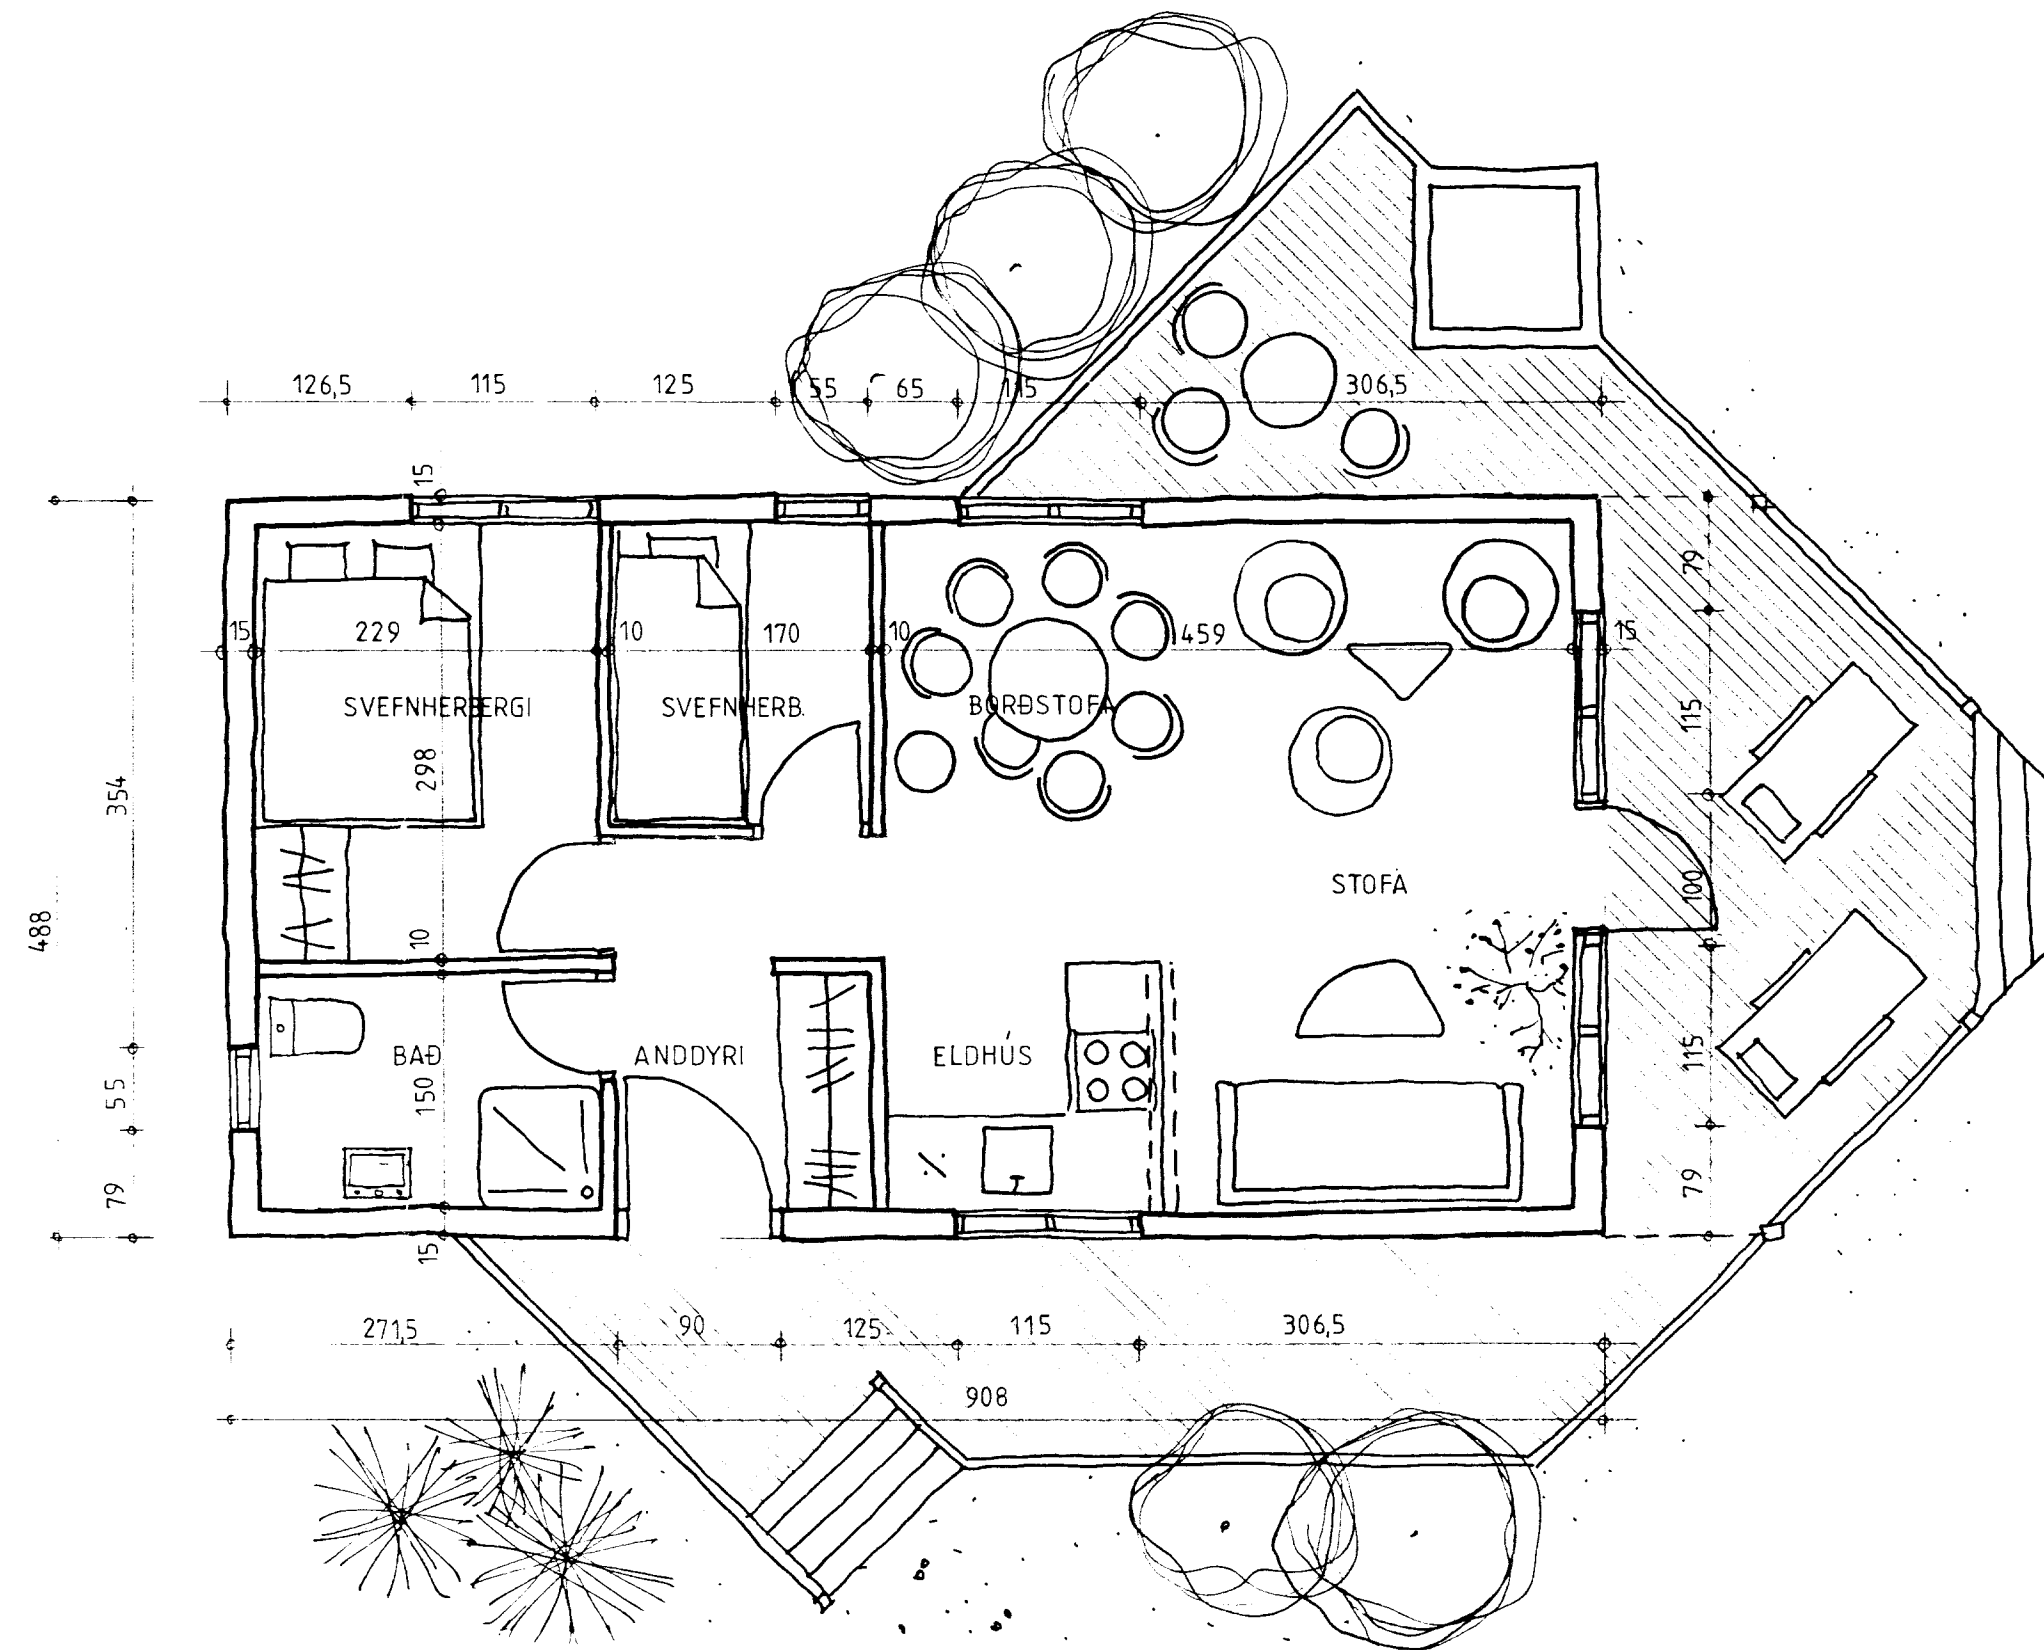

Saup. 8/9 '92
 Hilmar Einarsson

SUMARHÚS FRÁ KROSSHÖMRUM HF arkitektar: guðrún,gunnlaugur og
 ANANAUSTUM 3 RVK 91-626012 inga fai laugaveg 42 91-626163

MÍÐFELL Í ÞINGVALLASVEIT
 BIRKILUNDUR 12

GRUNNMYND OG AFSTÖÐUMYND