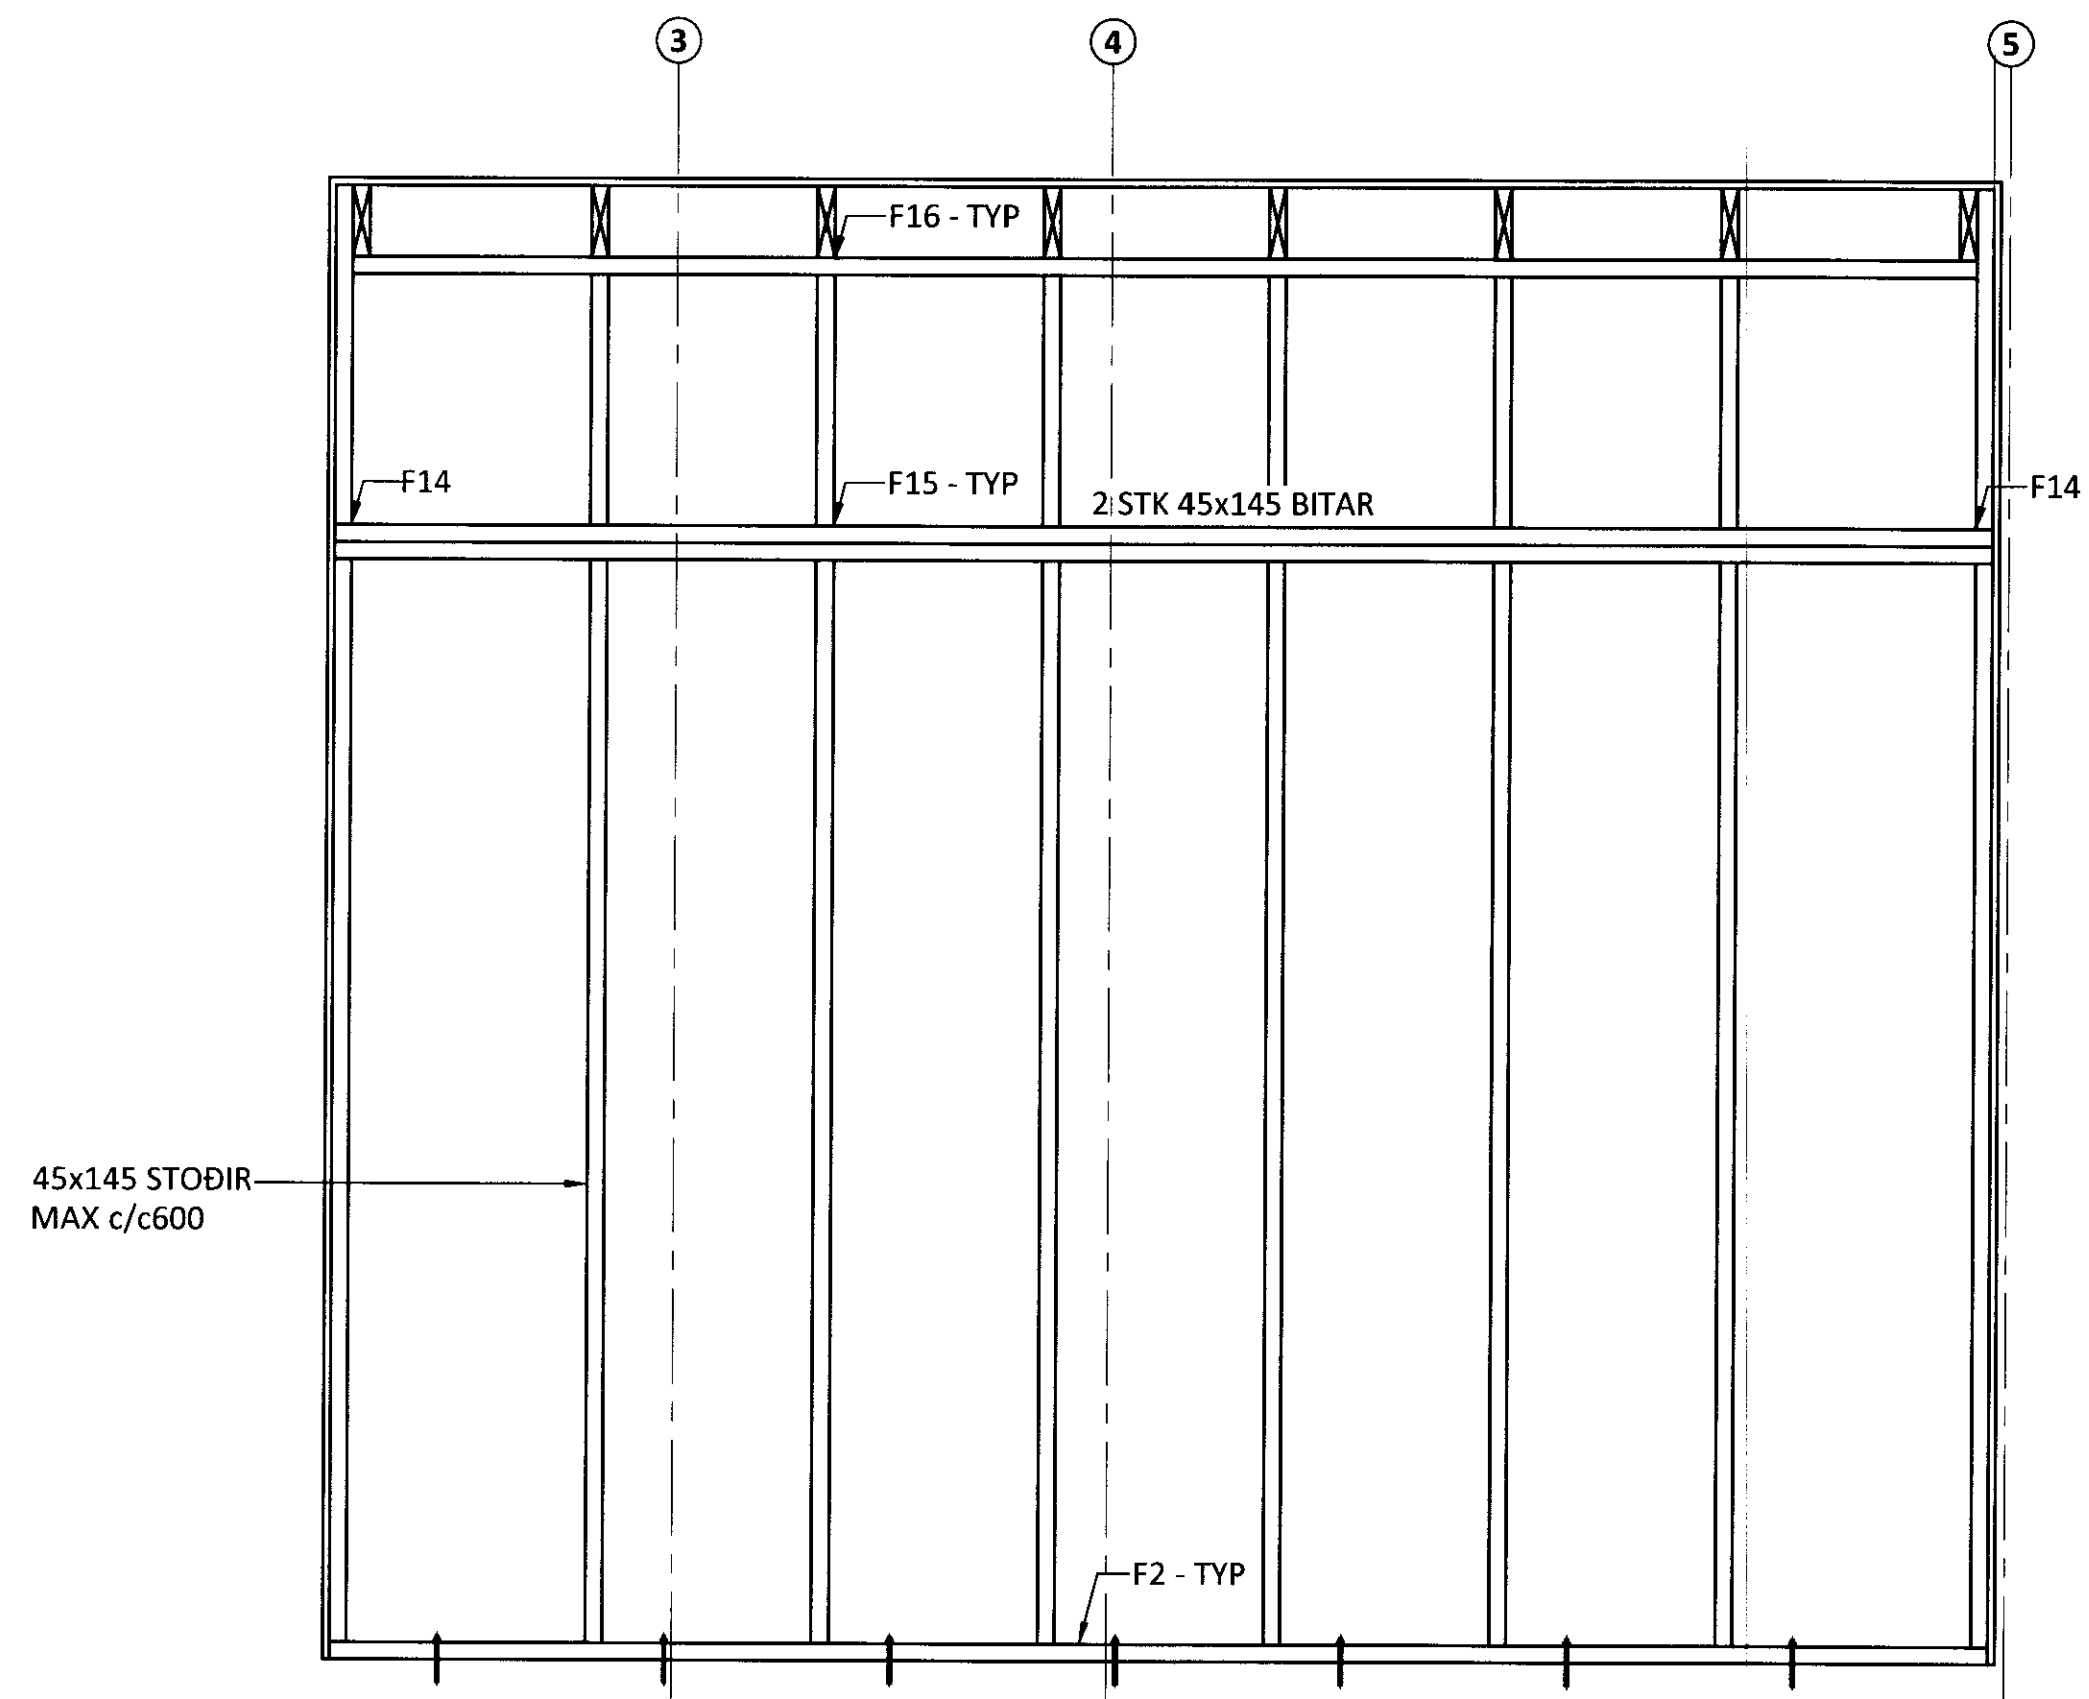

VEGGUR V5 - HLIÐARMYND M1:20

VEGGUR V6 - HLIÐARMYND M1:20

VEGGUR V7 - HLIÐARMYND M1:20

VEGGUR V8 - HLIÐARMYND M1:20

45x145 STODIR  
MAX c/c600

ÁRITUN ADALHÖNNUBAR: *Hilma Bp* KT. 162675818

SJÁ ALMENNAR SKÝRINGAR Á TEIKNINGU 10084-1-00