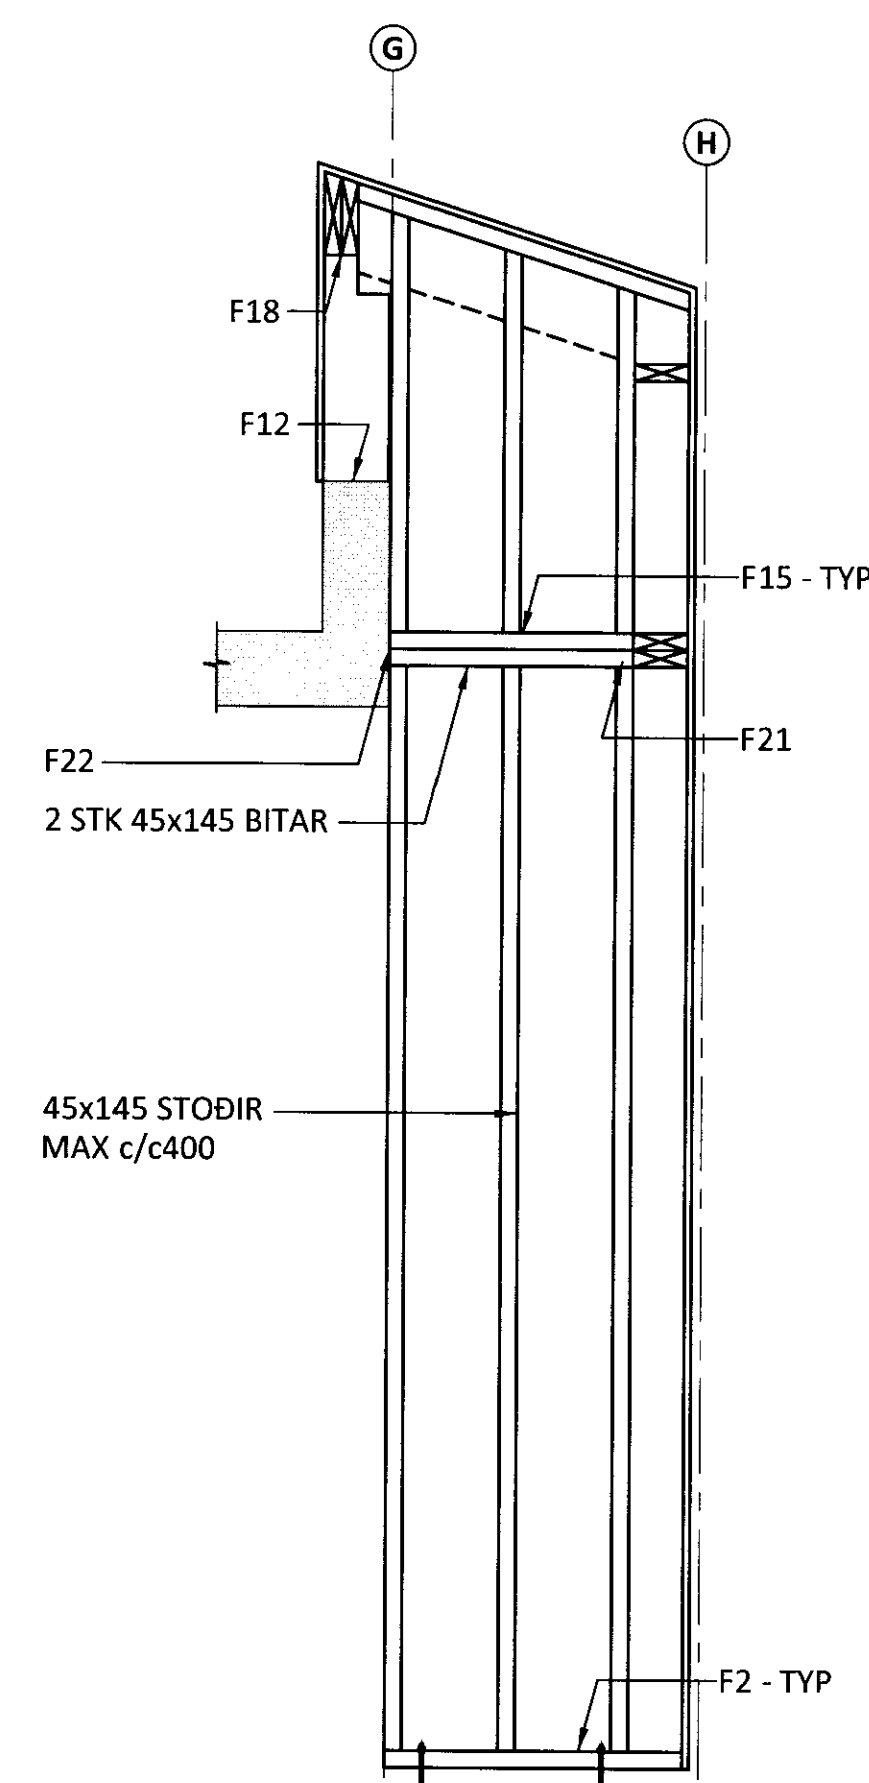

VEGGUR V5 - HLIÐARMYND M1:20

VEGGUR V6 - HLIÐARMYND M1:20

VEGGUR V7 - HLIÐARMYND M1:20

VEGGUR V8 - HLIÐARMYND M1:20

45x145 STODIR  
MAX c/c600

ÁRITUN ADALHÖNNUBAR: *Hilma Bp* KT. 162675818

SJÁ ALMENNAR SKÝRINGAR Á TEIKNINGU 10084-1-00