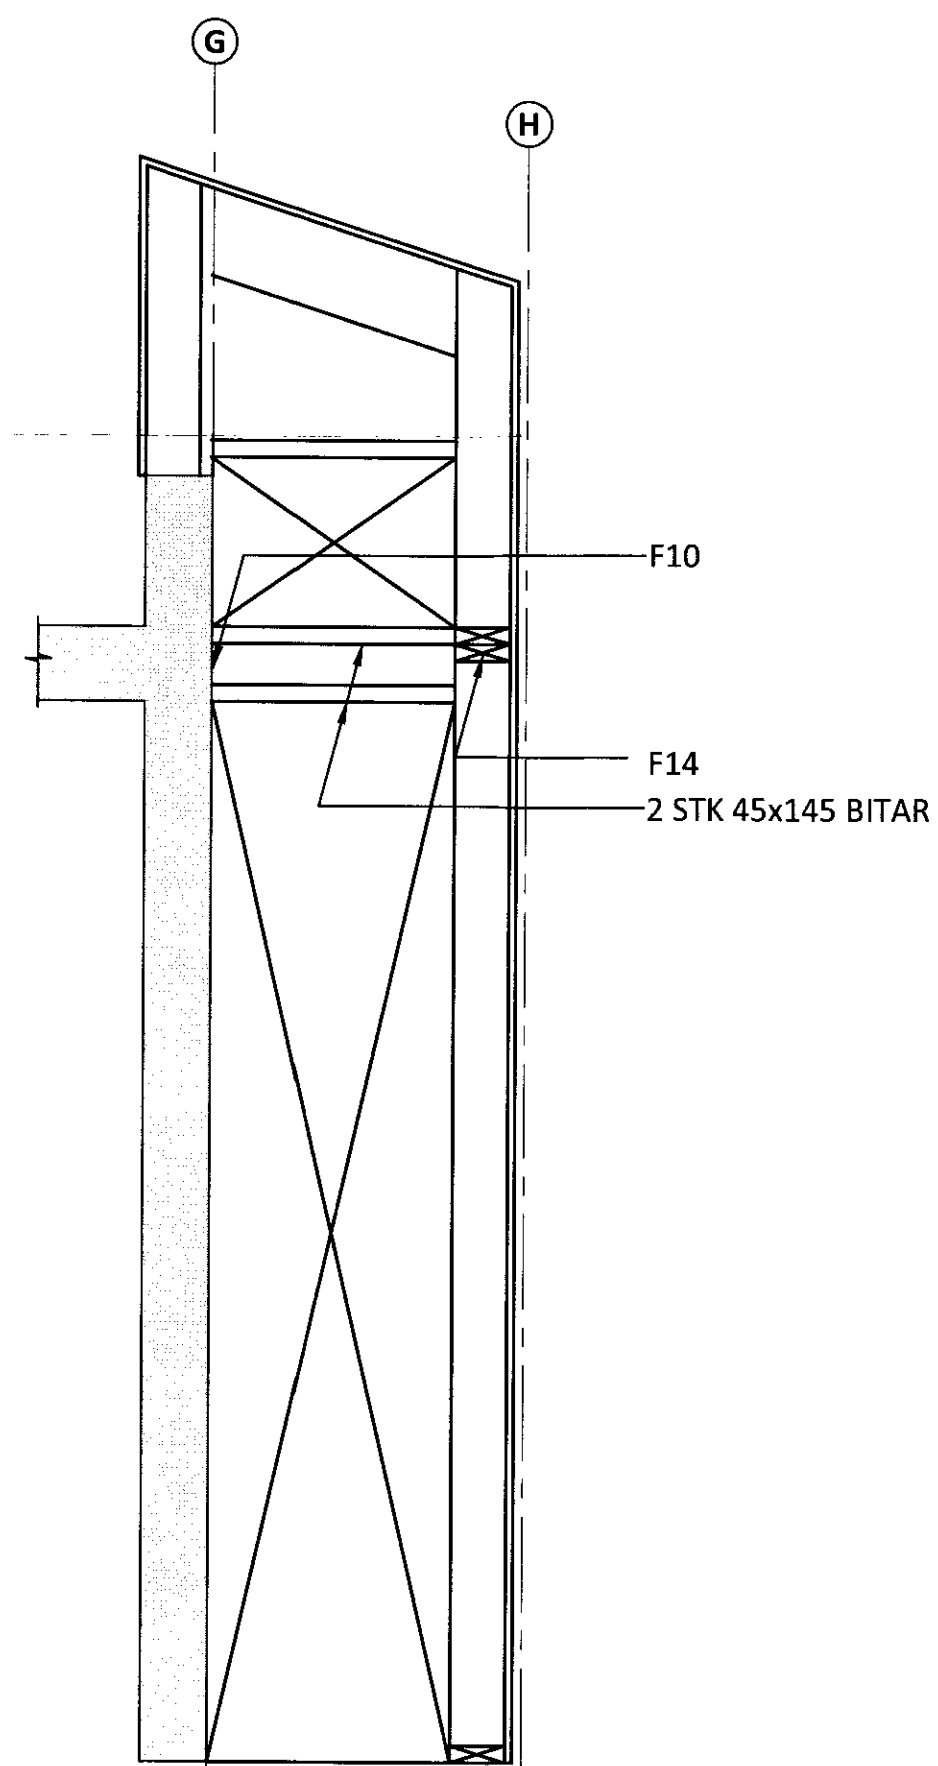

VEGGUR V5 - HLIÐARMYND M1:20

VEGGUR V6 - HLIÐARMYND M1:20

VEGGUR V7 - HLIÐARMYND M1:20

VEGGUR V8 - HLIÐARMYND M1:20

45x145 STODIR  
MAX c/c600

ÁRITUN ADALHÖNNUBAR: *Hilma Bp* KT. 162675818

SJÁ ALMENNAR SKÝRINGAR Á TEIKNINGU 10084-1-00