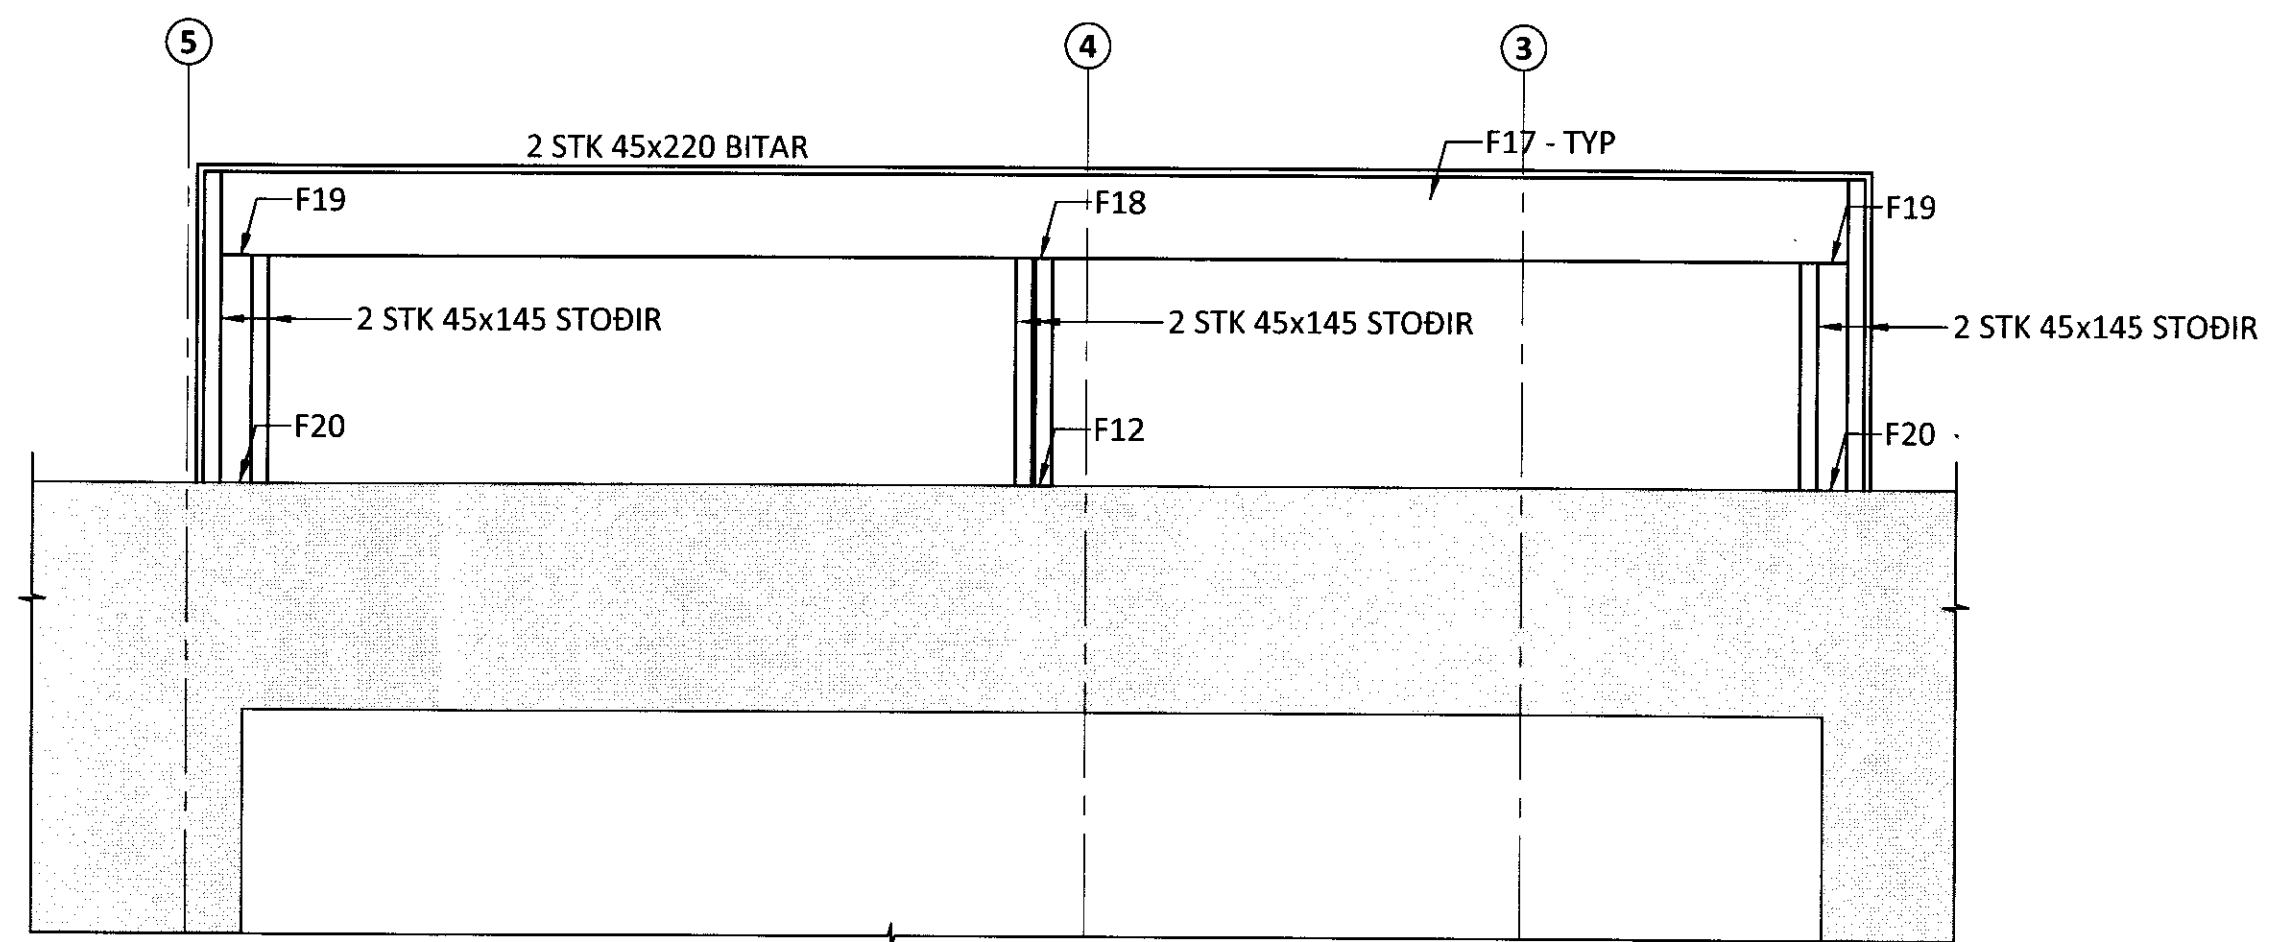

VEGGUR V5 - HLIÐARMYND M1:20

VEGGUR V6 - HLIÐARMYND M1:20

VEGGUR V7 - HLIÐARMYND M1:20

VEGGUR V8 - HLIÐARMYND M1:20

45x145 STODIR  
MAX c/c600

ÁRITUN ADALHÖNNUBAR: *Hilma Bp* KT. 162675818

SJÁ ALMENNAR SKÝRINGAR Á TEIKNINGU 10084-1-00