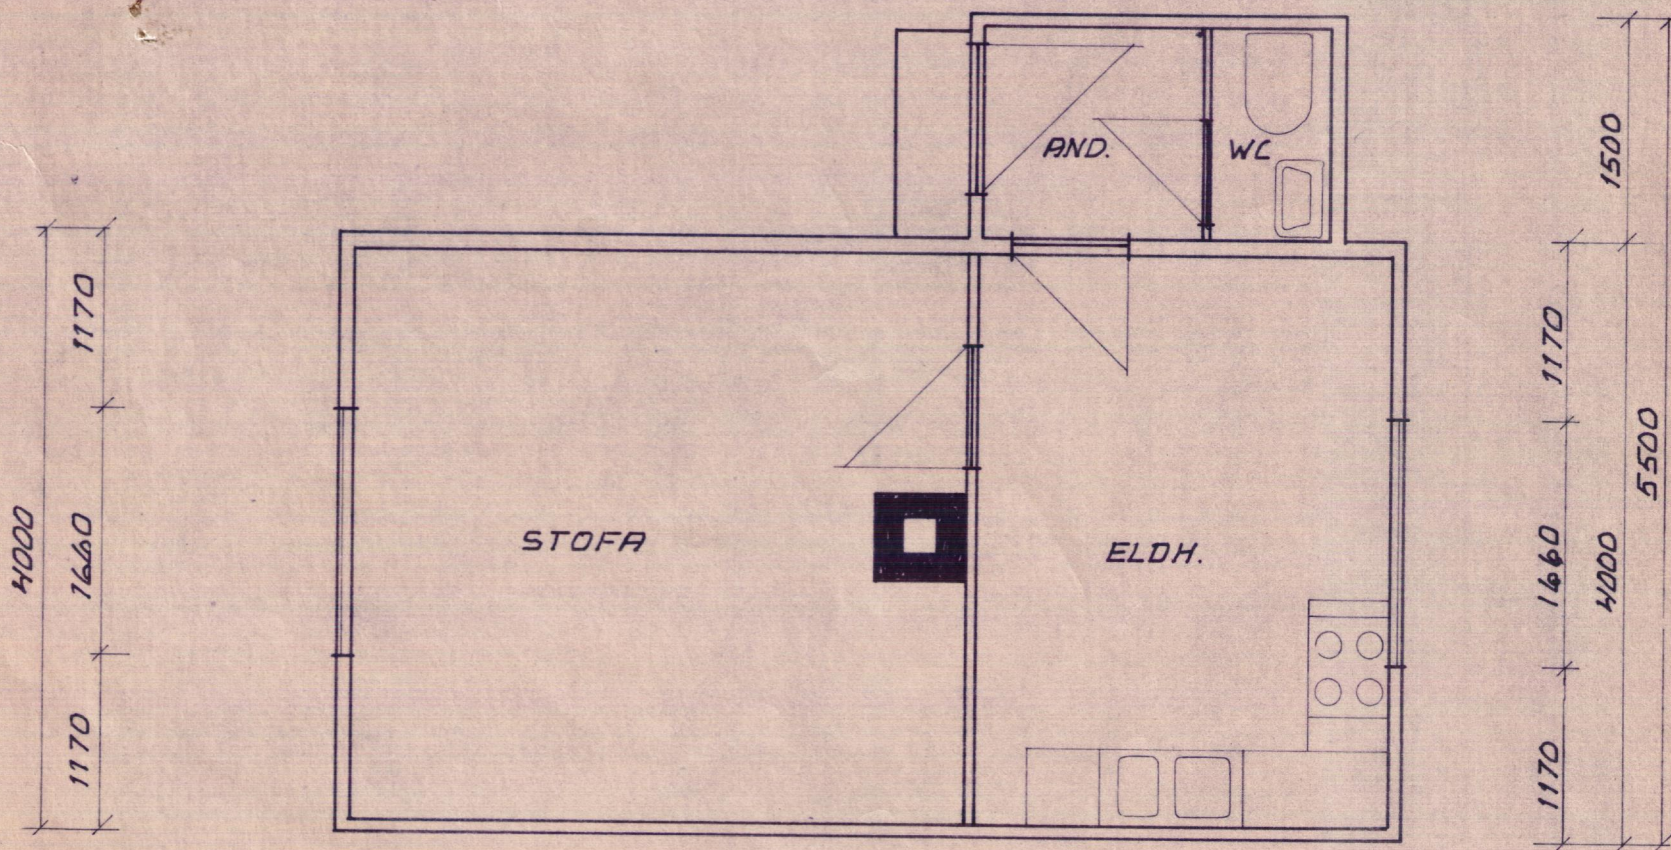

4240
1250
2990

7100
4600 2500

Arnimar Ólafsson

SUMARHLIS KRISTJANS INGOLFSSONAR
GRUNDARTÚNI 4. AKRANESI.

ÚTLITS MYND M 1:50
STERÐ HÚSS 32.5 M²
MÁL. MM

AKRANESI 25-6 '79 K.B. KJ.