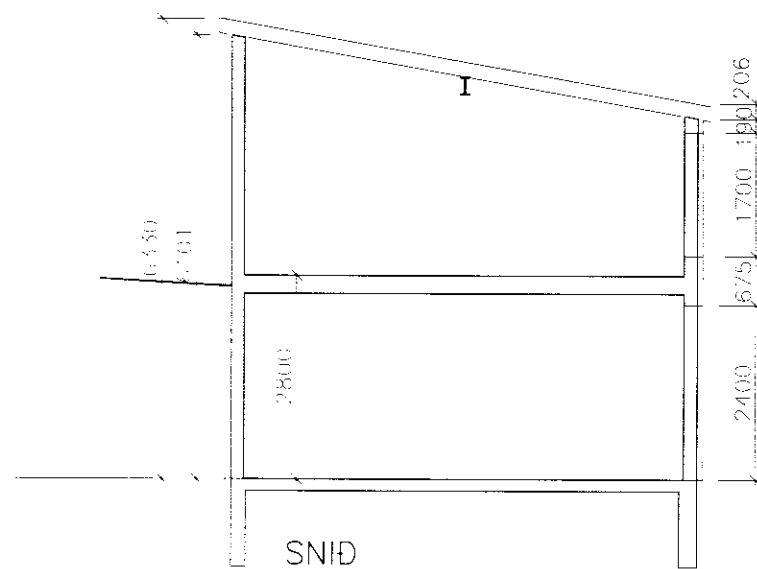

NORDAUSTUR

NORÐVESTUR

Skipulags- og byggingarfulltrúi Uppsveita bs.
Sambykkt
 28 NOV. 2013
Árni Viðarsson
 Byggingarfulltrúi

SUDAUSTUR

SUDVESTUR

SNID

NR:	DAGS:	BRÉFYNG:	AF:
LYNGHEIDI 23, 810 HVERAGERÐI, S 4823223, 8629329 KI. 490103-2280			
LÓÐ HITAVEITU BLÁSKÓGARBYGGÐAR			KVARDI: 1:100
LANDNR: 221755	FASTANR. 000-0000	VAÐSHL. 00	BLAÐST: A3
DÆLUHÚS HITAVEITU ÚTLIT OG SNID			HANNAD: SpJ
			TEIKNAD: SpJ
			DAGS: 4.06.2014
SAVR:	<i>Sig Jak</i>		NR: 12006 A2
		KT. 100745-6580	