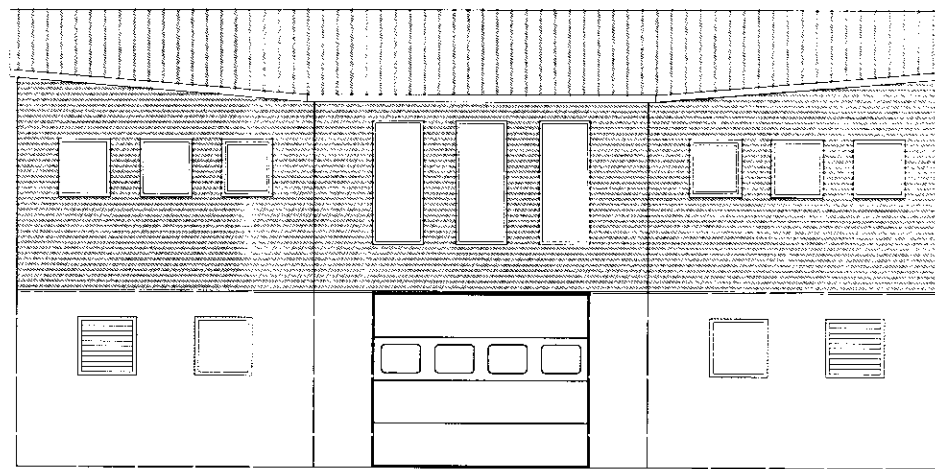

NORDAUSTUR

NORÐVESTUR

Skipulags- og byggingarfulltrúi Uppsveita bs.
Sambykkt
 28 NOV. 2013
Árni Viðarsson
 Byggingarfulltrúi

SUDAUSTUR

SUDVESTUR

SNID

NR:	DAGS:	BRÉFYNG:	AF:
LYNGHEIDI 23, 810 HVERAGERÐI, S 4823223, 8629329 KI. 490103-2280			
LÓÐ HITAVEITU BLÁSKÓGARBYGGÐAR			KVARDI: 1:100
LANDNR: 221755	FASTANR. 000-0000	VAÐSHL. 00	BLAÐST: A3
DÆLUHÚS HITAVEITU ÚTLIT OG SNID			HANNAD: SpJ
			TEIKNAD: SpJ
			DAGS: 4.06.2014
SAVR:	<i>Sig Jak</i>		NR: 12006 A2
		KT. 100745-6580	