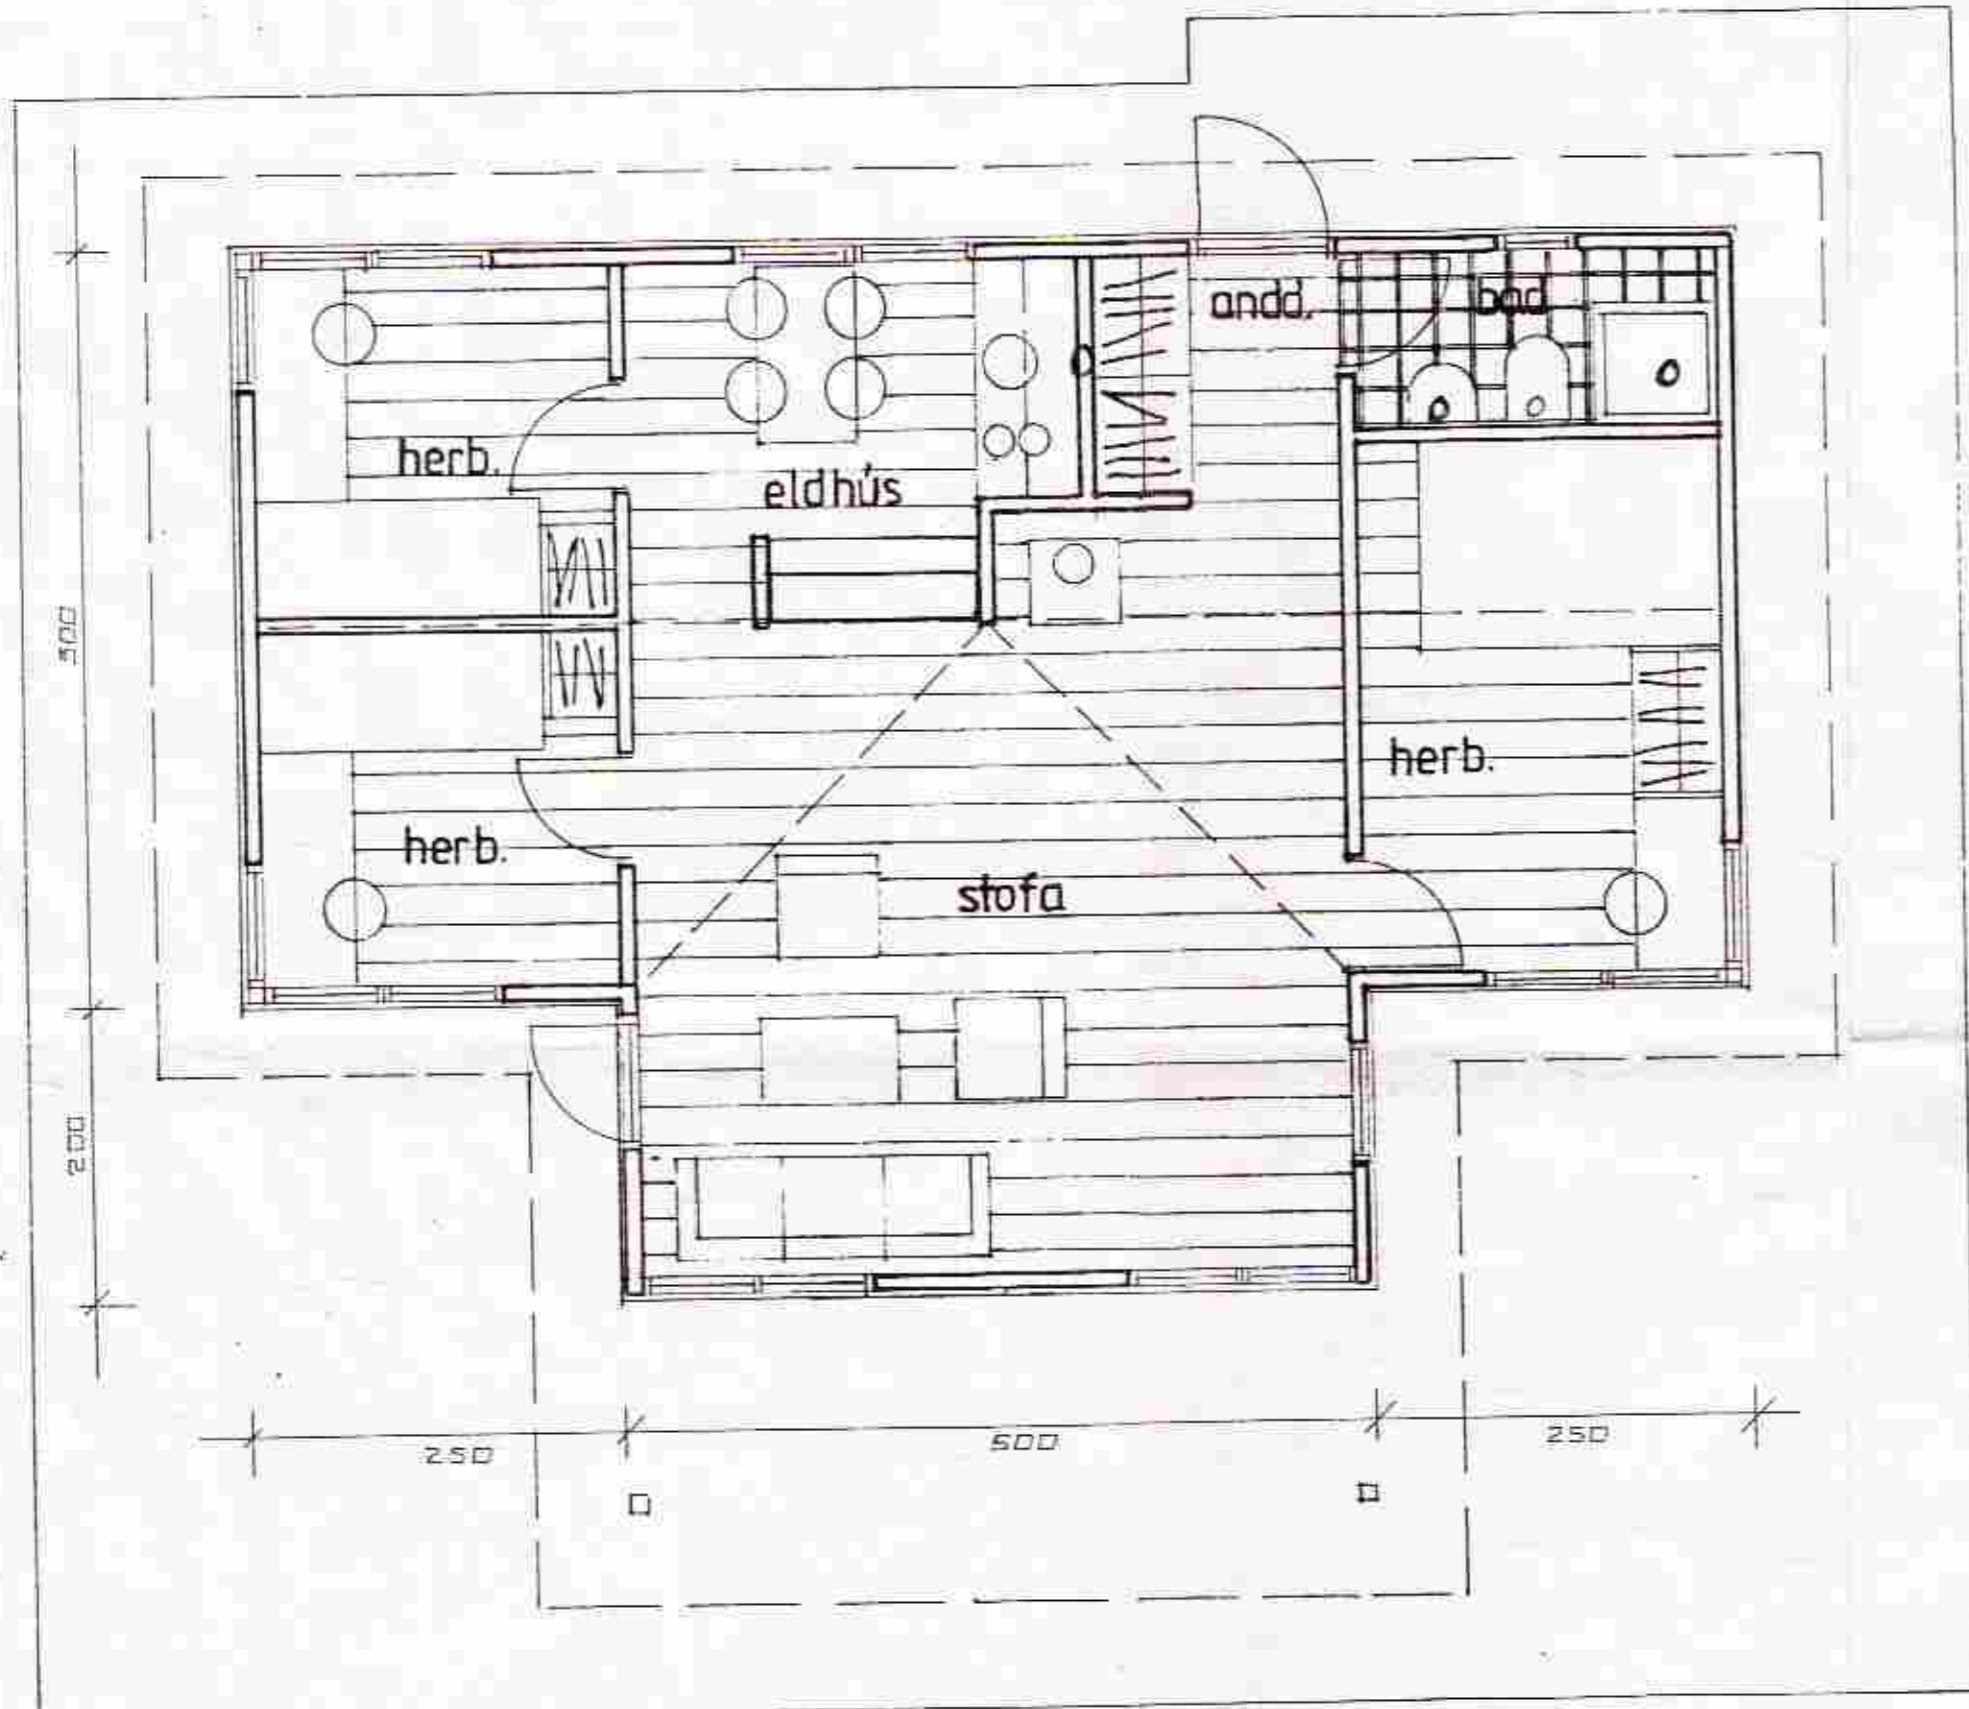

NÁMARI MÁLSETNING
ER Á GRINDARTEIKNINGU

SAMBYKKT
29 NOV 2012
Ólafur G. Gunnarsson
Byggingarátt og úthl. Ámessyðlu og Flóatr.

SUMARHÚS ÖNNU PÁLINU GUÐMUNDSD
BJARNA STÖÐUM GRÍMSNESHA.

Byggingarm! Ásdís Gunnarsson
Kb 190463 2255.

60 m² SUMARHÚS TRÉSMÍÐJAN PINUR HE
JÓHANNES PÉTURSSON 46271
SIGURÐUR SIGURSSON 687700

10x5