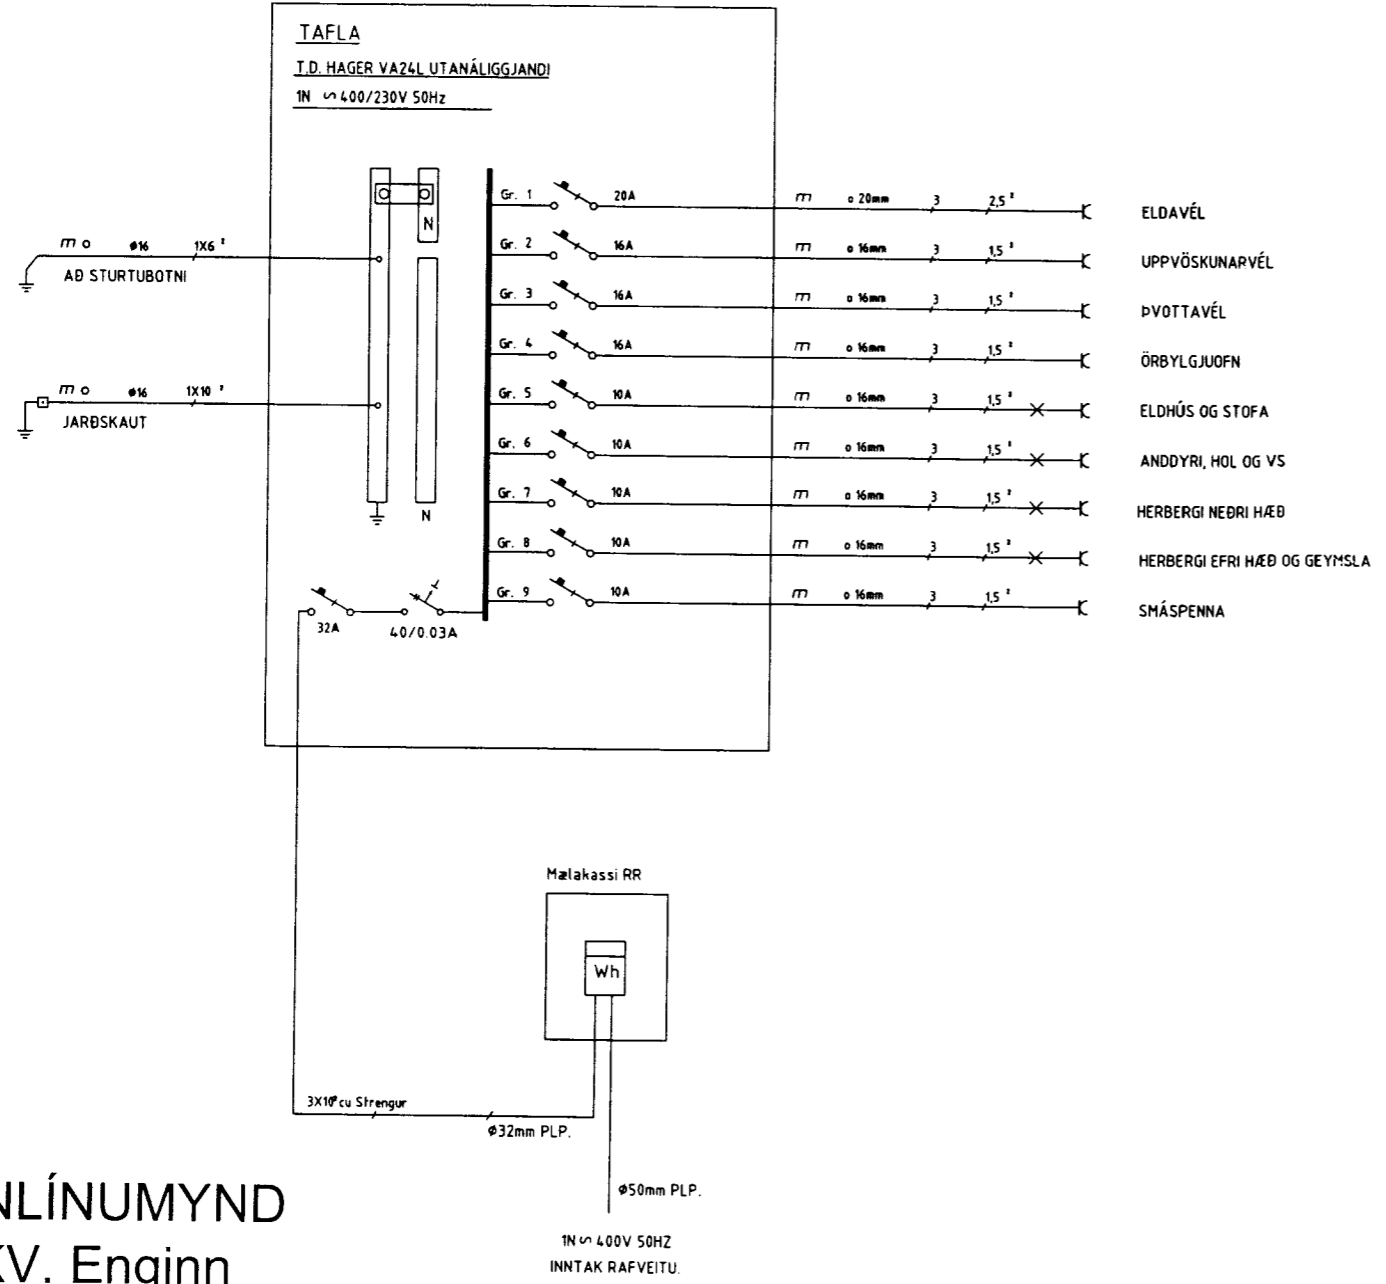

SNIÐMYND MKV. 1-100

EINLÍNUMYND MKV. Enginn

AFSTÖÐUMYND MKV. 1-1000

Hannað: EJP	Yfirfarið: EJP	Samþykkt: <i>[Signature]</i>	Skráarnafn: spoastadir_20	Dags: 15.08.2005	M.K.V.: 1:100 1:1000
SUMARHÚS Í LANDI SPÓASTAÐA, LÓÐ nr. 20			RAFLAGNATEIKNINGAR		
Einar Jón Pálsson, FTFÍ Klapparbraut 11, 250 Garði			Útgáfa A	Blaðs. 1/3	