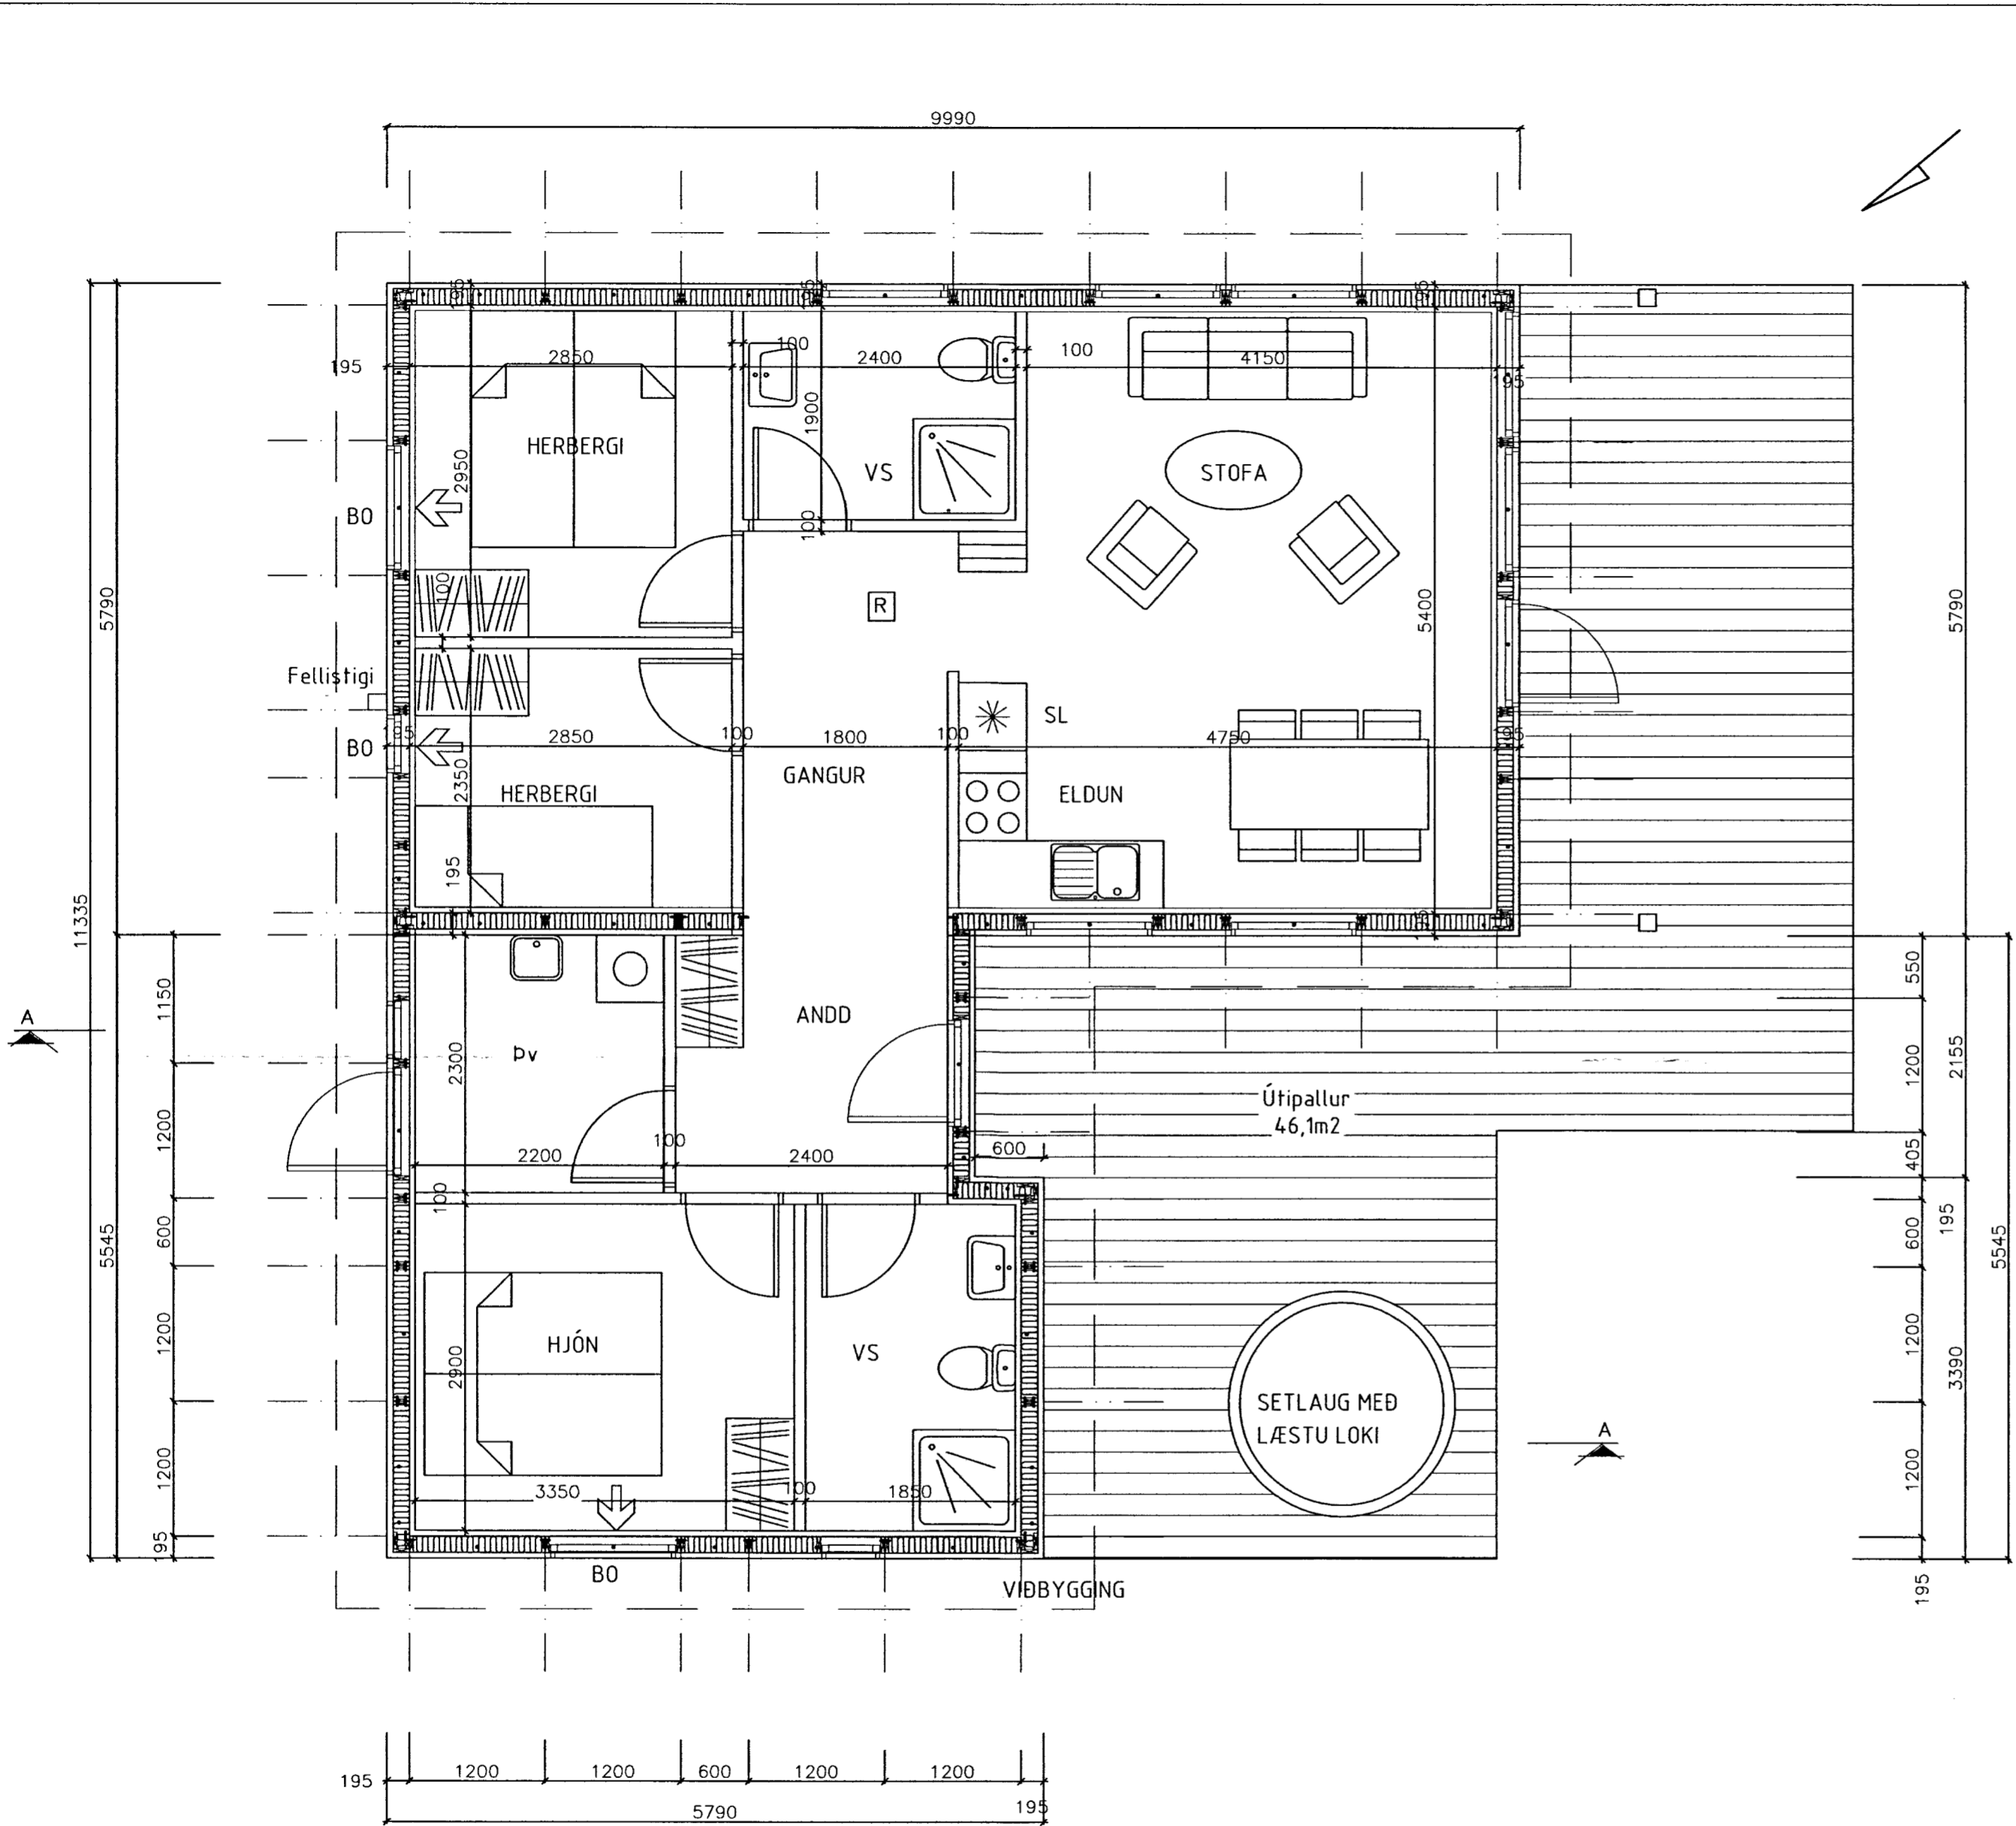

SAMÞYKKT
 30 APR. 2012
Þúgi Gíslason
 Byggingafræðingur, úppsöfnun, Áæðingisráðgjafi og Flóahafi.

BREYTING 05.02.2012:
 SÓTT ER UM AÐ BYGGJA VÍÐBYGGINGU VIÐ
 SUMARHÚSIÐ Á VESTURHLÍÐ.
 STÆKKUNIN ER 28,9m²

SGHUS		AUSTURVEGI 69 800 SELFOSSI SÍMI 482 3650 FAX 482 3851 NETFANG sghus@sghus.is VEFFANG www.sghus.is	
SUMARHÚS Í LANDI EIRIKSBAKKA			
Grunnmynd			Kvarði 1:50
HANNAÐ:	TEIKNAD:	DAGSETNIG	VERKNÓMER
Kjartan Sigurðsson kt: 121066-5809	Kjartan Sigurðsson kt: 121066-5809	27.05.2003	12015
SKRÁARNAFN EIRIKSBAKKI.dwg	SAMÞYKKT <i>Þúgi Gíslason</i>	TEIKNING NÓMER:	A-102